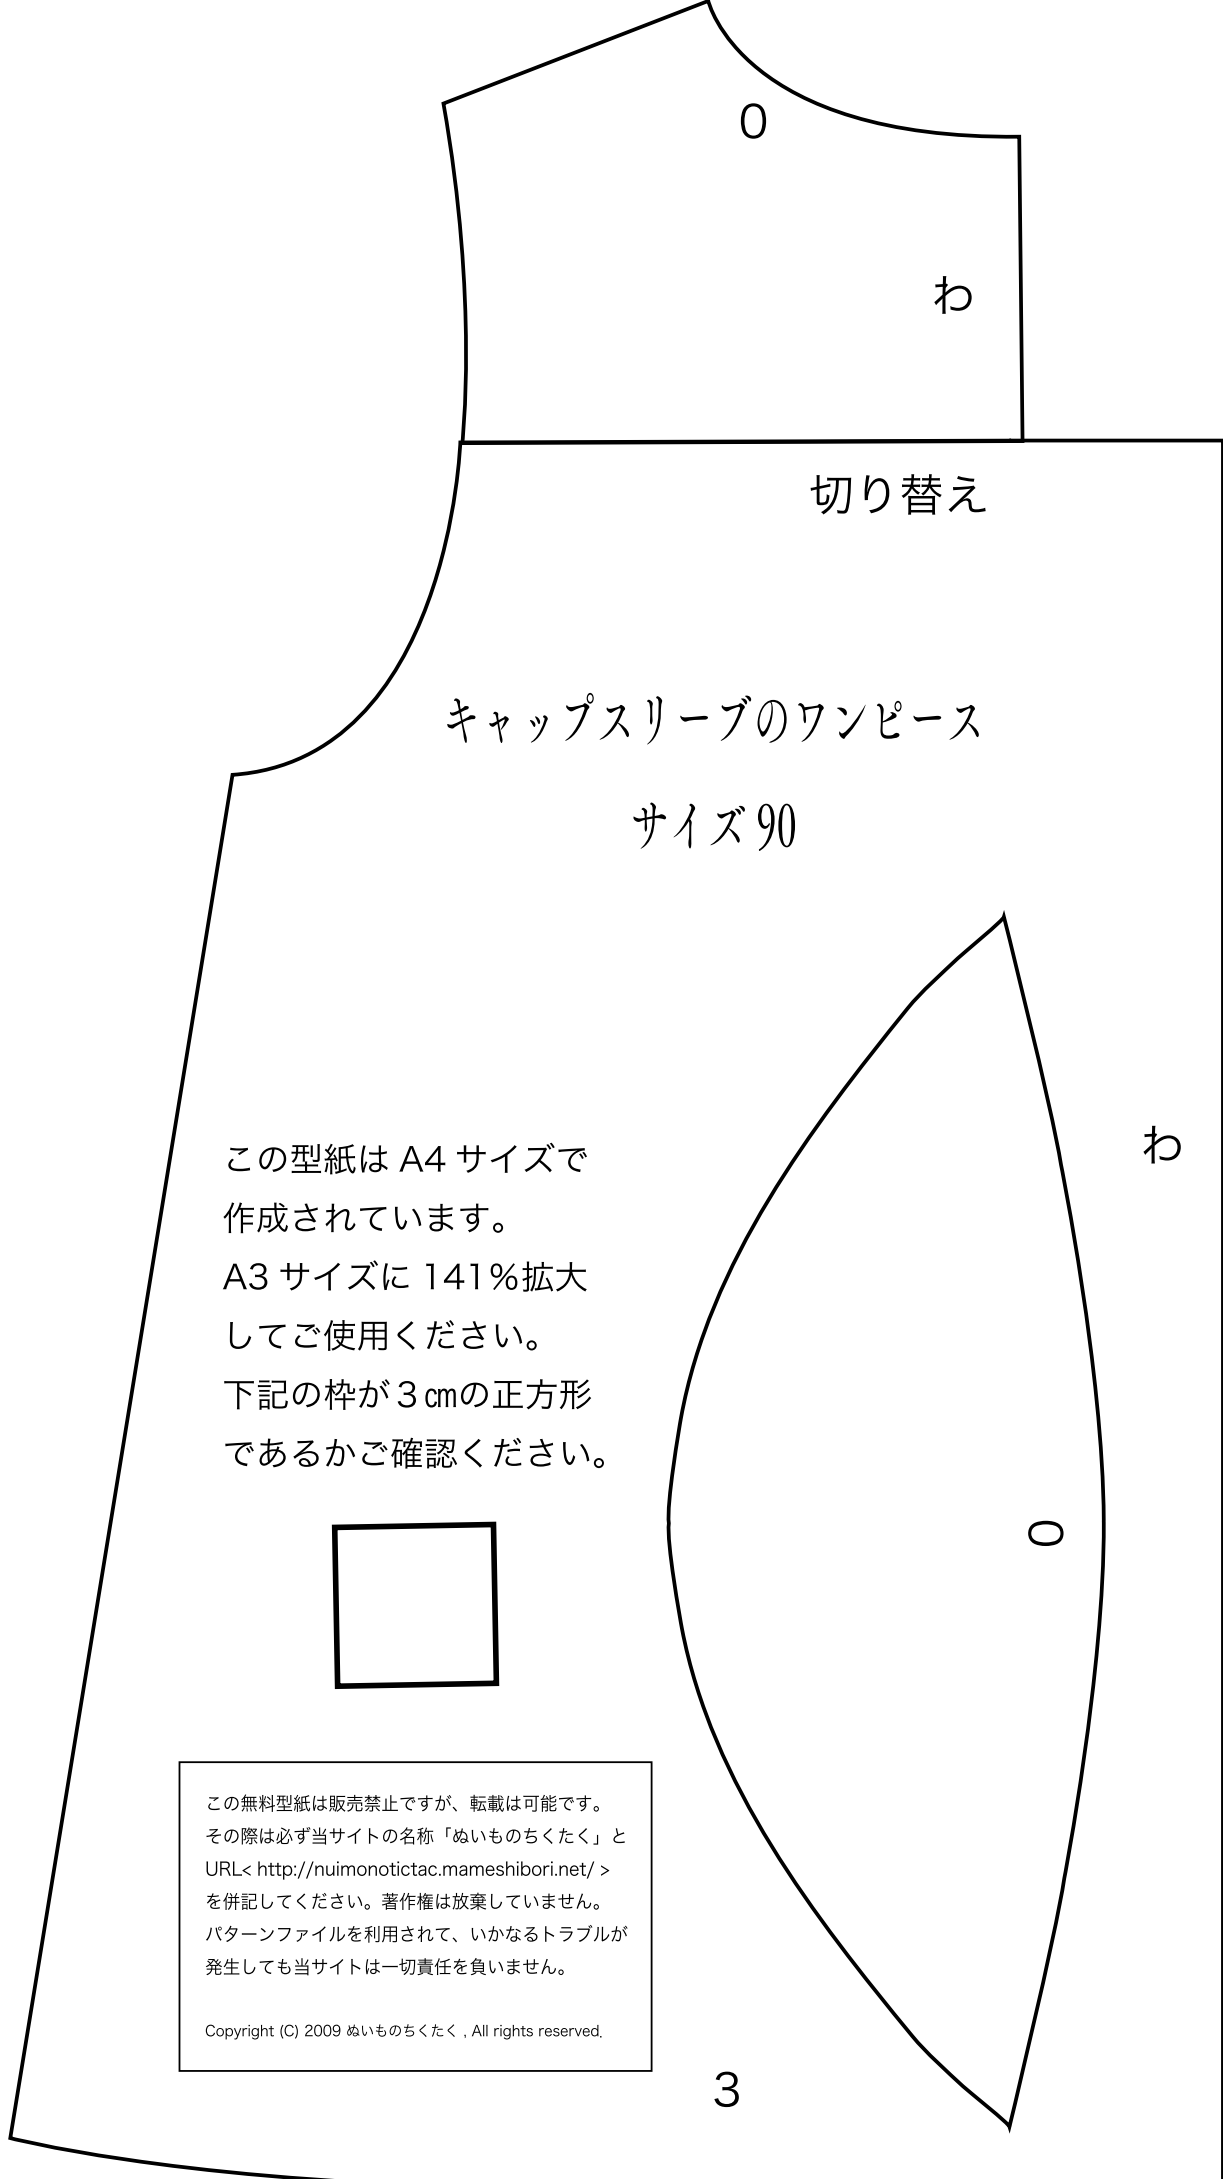

0

わ

切り替え

キャップスリーブのワンピース

サイズ 90

この型紙は A4 サイズで
作成されています。
A3 サイズに 141% 拡大
してご使用ください。
下記の枠が 3 cm の正方形
であるかご確認ください。

わ

0

3

この無料型紙は販売禁止ですが、転載は可能です。
その際は必ず当サイトの名称「ぬいものちくたく」と
URL< <http://nuimonotictac.mameshibori.net/> >
を併記してください。著作権は放棄していません。
パターンファイルを利用して、いかなるトラブルが
発生しても当サイトは一切責任を負いません。

Copyright (C) 2009 ぬいものちくたく, All rights reserved.