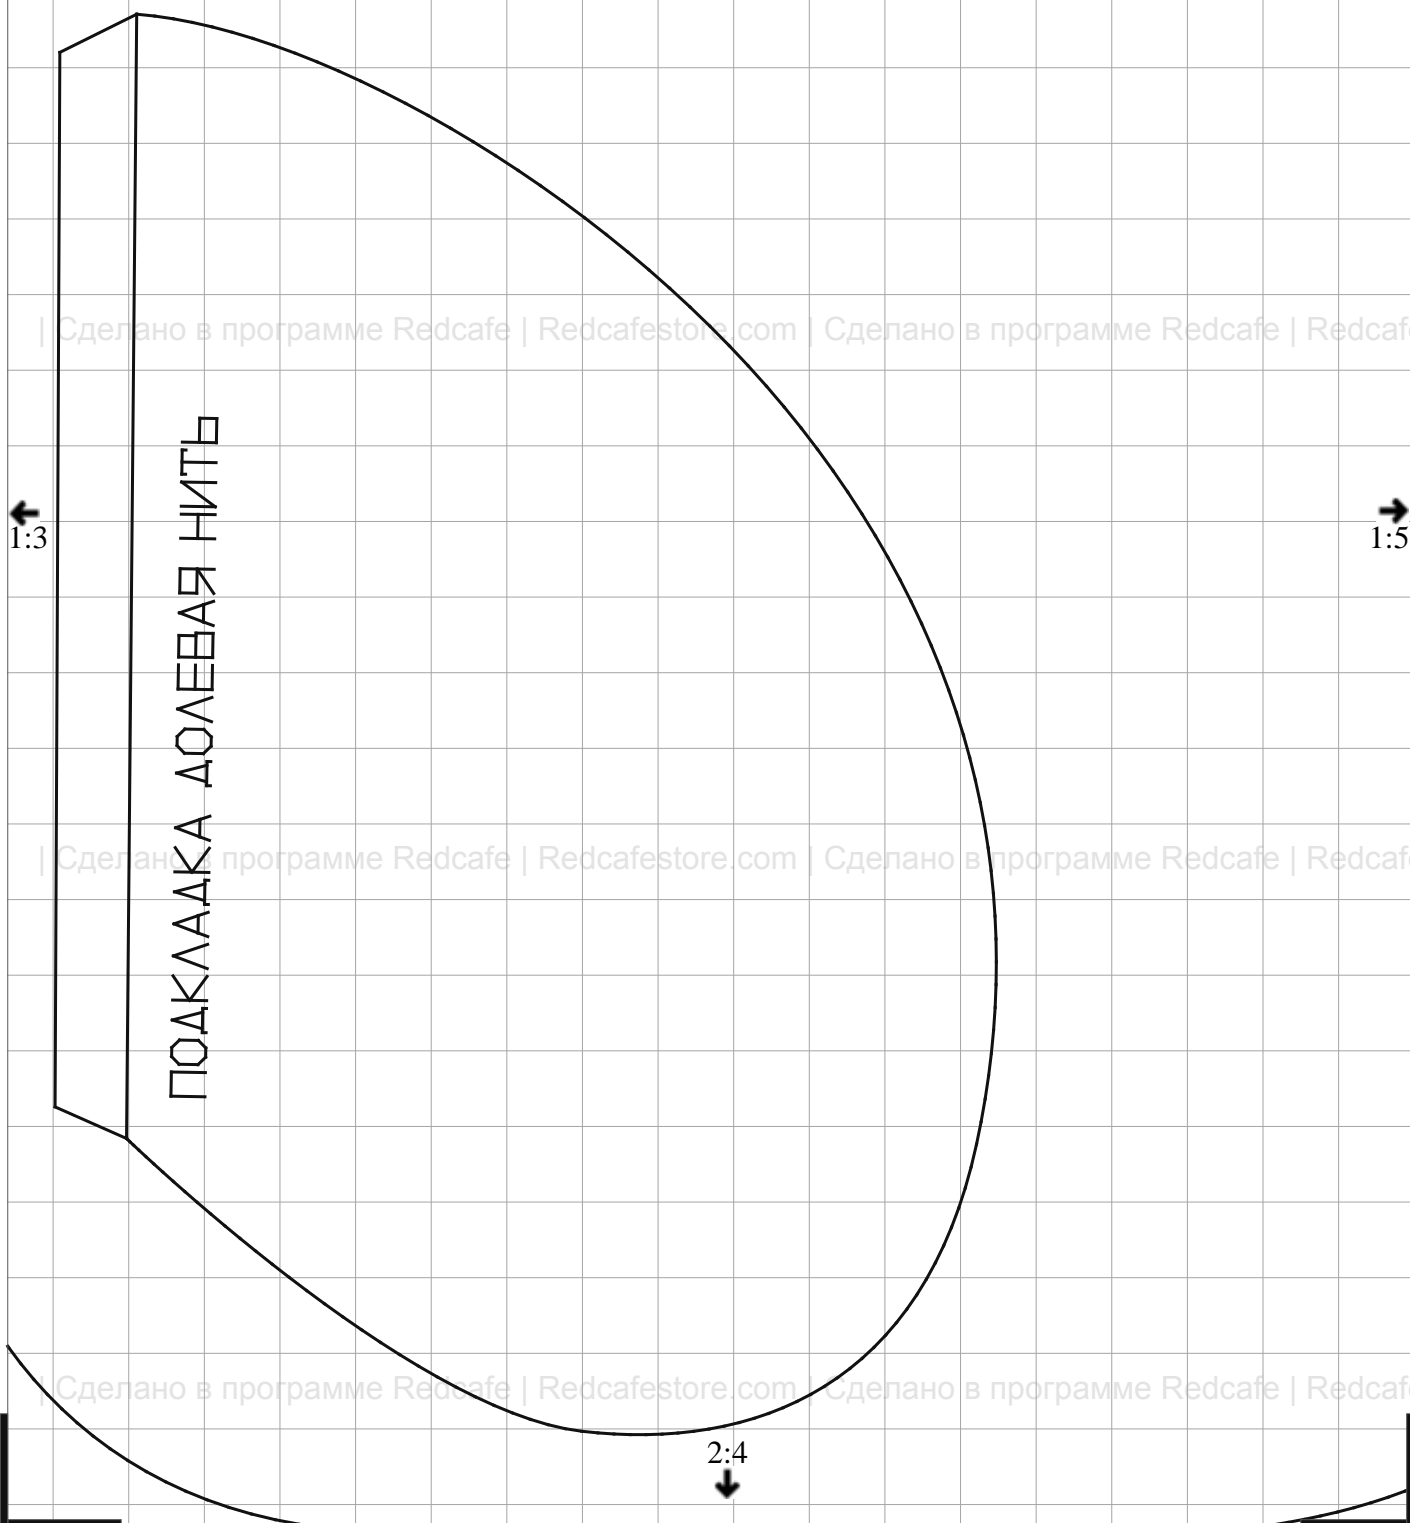

1:4

| Сделано в программе Redcafe | Redcafestore.com | Сделано в программе Redcafe | Redcafestore.com

| Сделано в программе Redcafe | Redcafestore.com | Сделано в программе Redcafe | Redcafestore.com

| Сделано в программе Redcafe | Redcafestore.com | Сделано в программе Redcafe | Redcafestore.com

| Сделано в программе Redcafe | Redcafestore.com | Сделано в программе Redcafe | Redcafestore.com