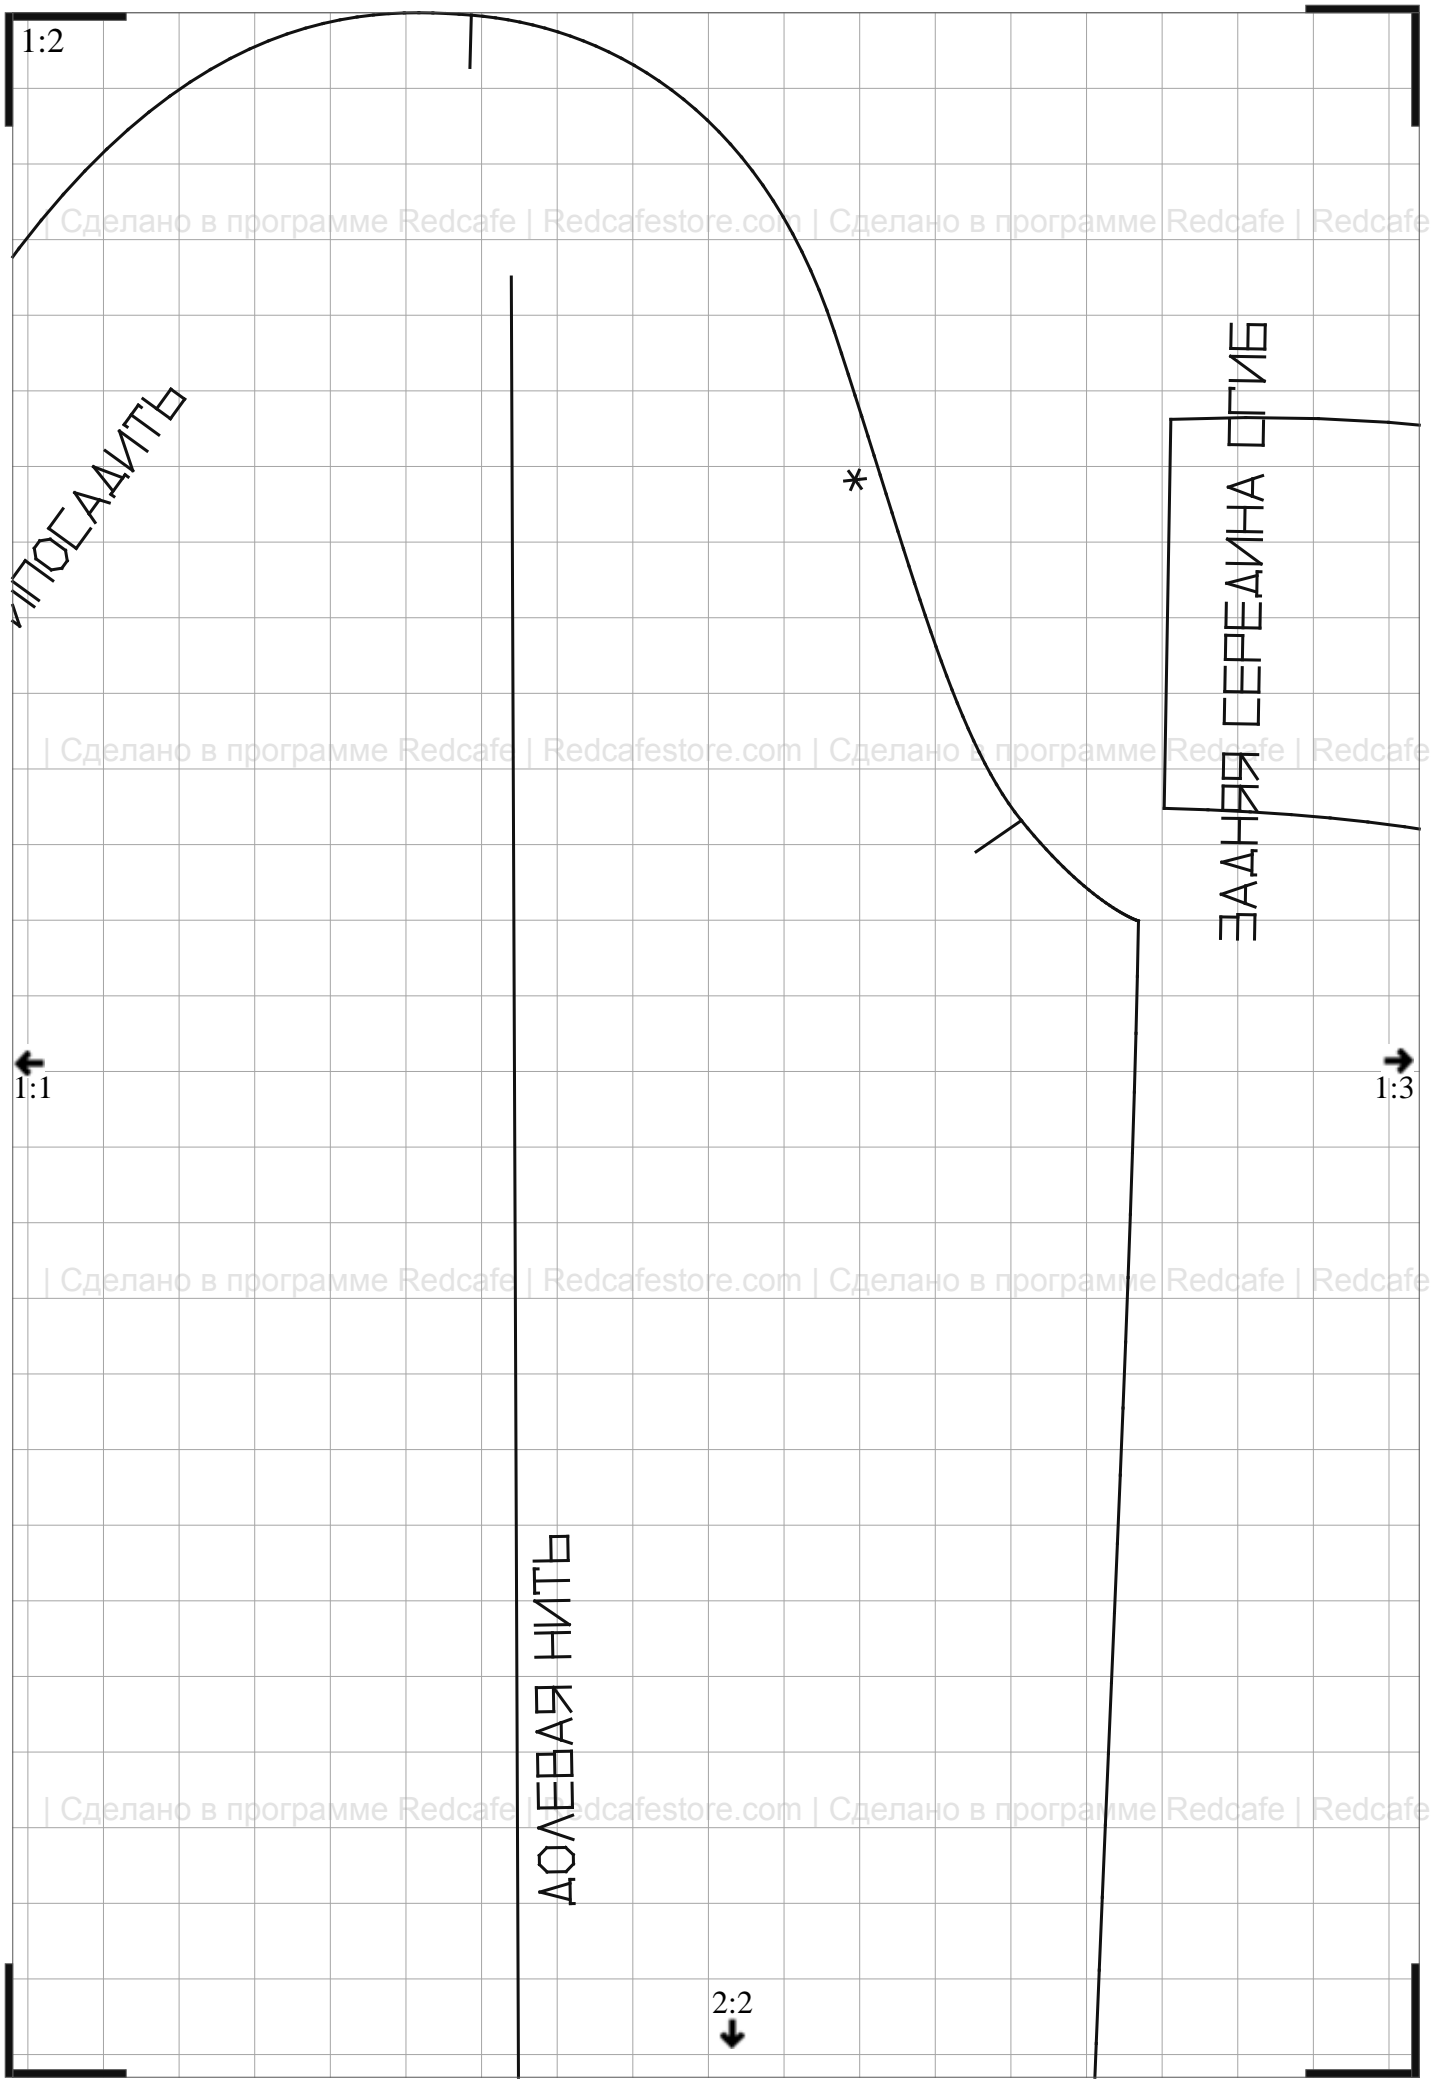

1:2

Сделано в программе Redcafe | Redcafestore.com | Сделано в программе Redcafe | Redcafestore.com

ПОСАДИТЬ

*

ЗАДНЯЯ СЕРЕДИНА ОГИБ

1:1

1:3

Сделано в программе Redcafe | Redcafestore.com | Сделано в программе Redcafe | Redcafestore.com

ДОЛЕВАЯ НИТЬ

2:2

Сделано в программе Redcafe | Redcafestore.com | Сделано в программе Redcafe | Redcafestore.com