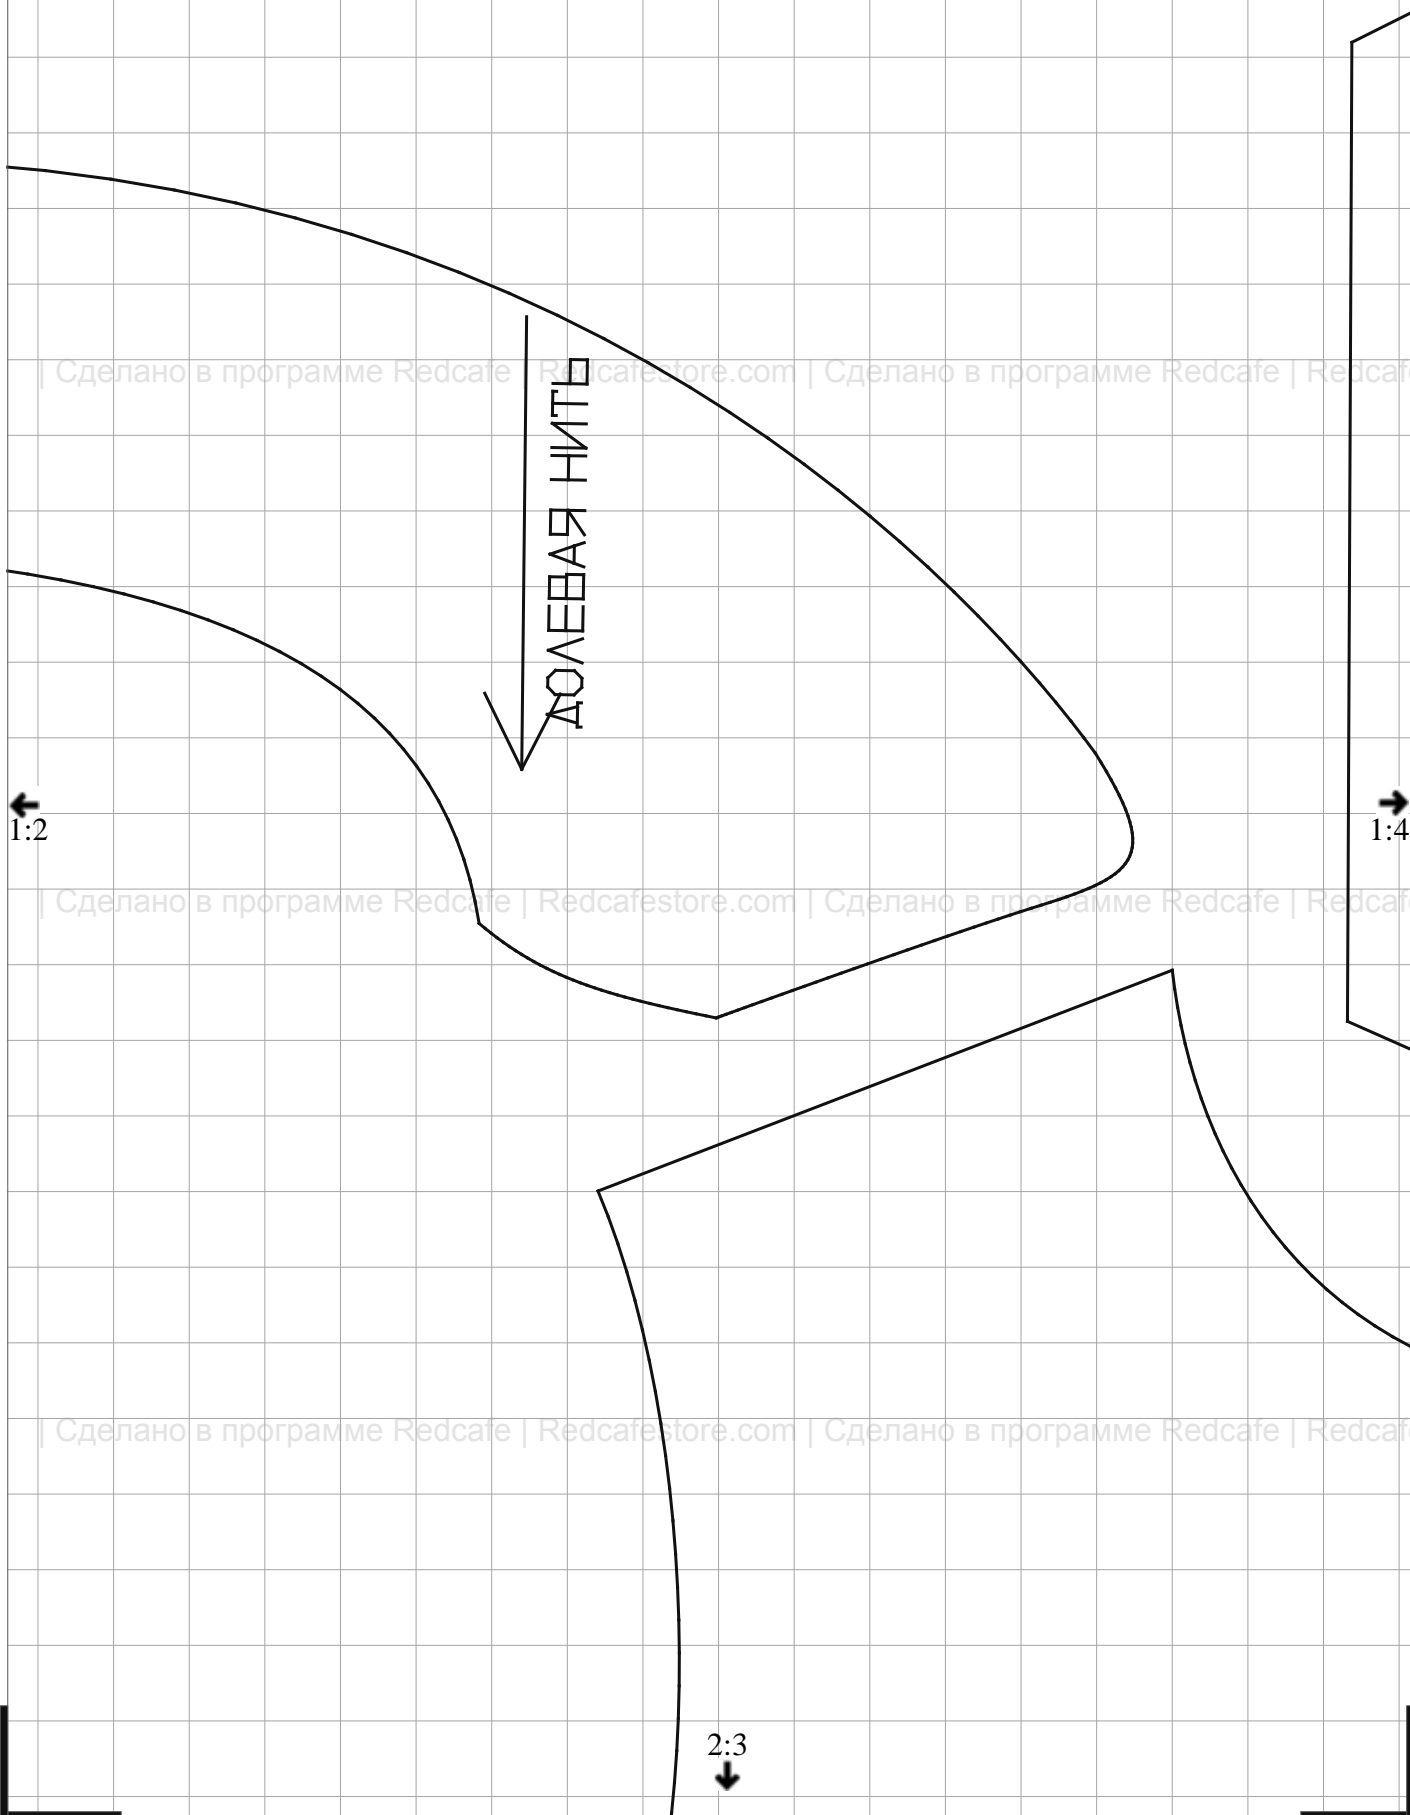

1:3

Сделано в программе Redcafe | Redcafe.store.com | Сделано в программе Redcafe | Redcafe.store.

Сделано в программе Redcafe | Redcafe.store.com | Сделано в программе Redcafe | Redcafe.store.

Сделано в программе Redcafe | Redcafe.store.com | Сделано в программе Redcafe | Redcafe.store.

Сделано в программе Redcafe | Redcafe.store.com | Сделано в программе Redcafe | Redcafe.store.