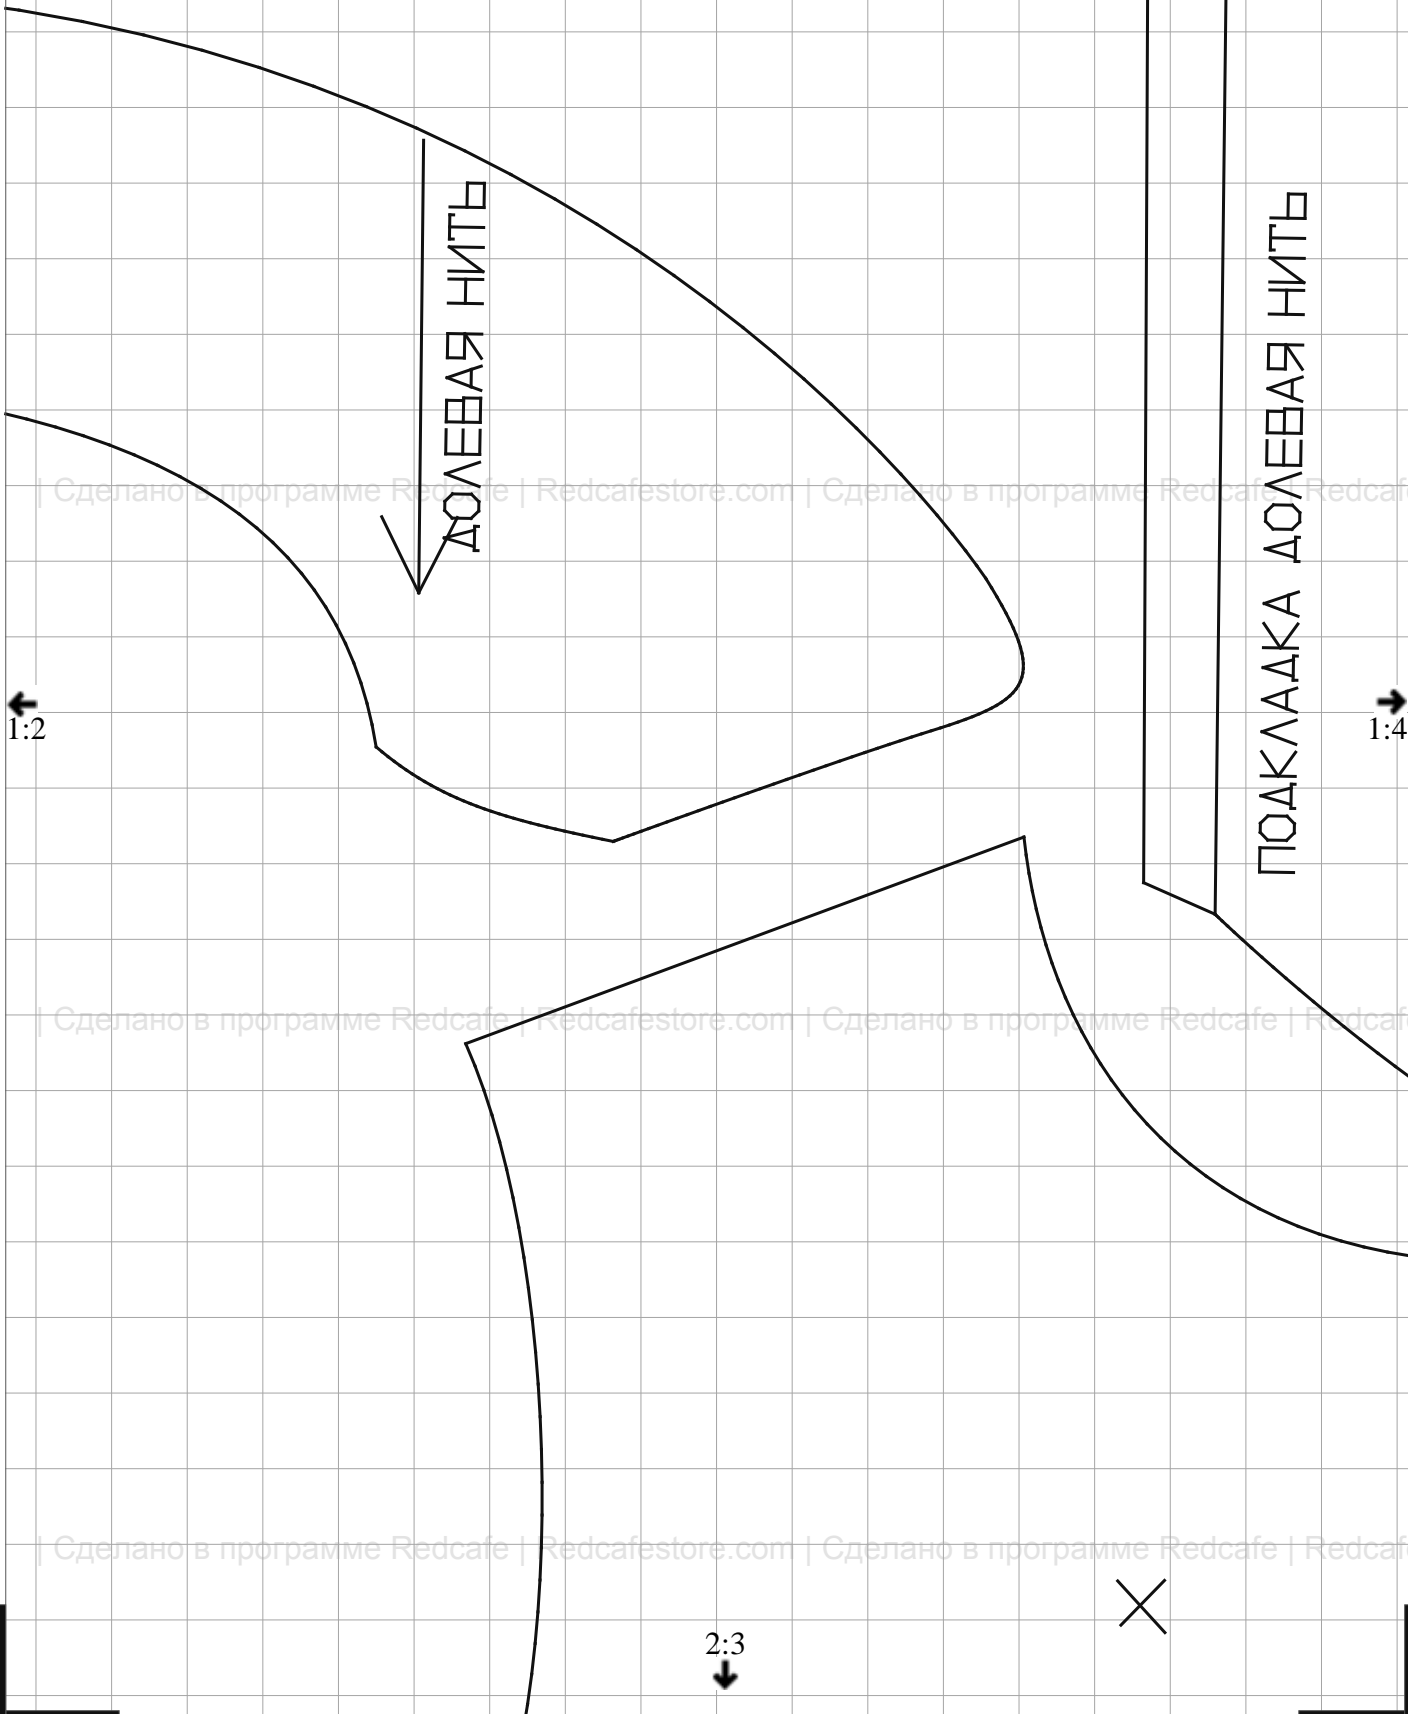

1:3

Сделано в программе Redcafe | Redcafestore.com | Сделано в программе Redcafe | Redcafestore.com