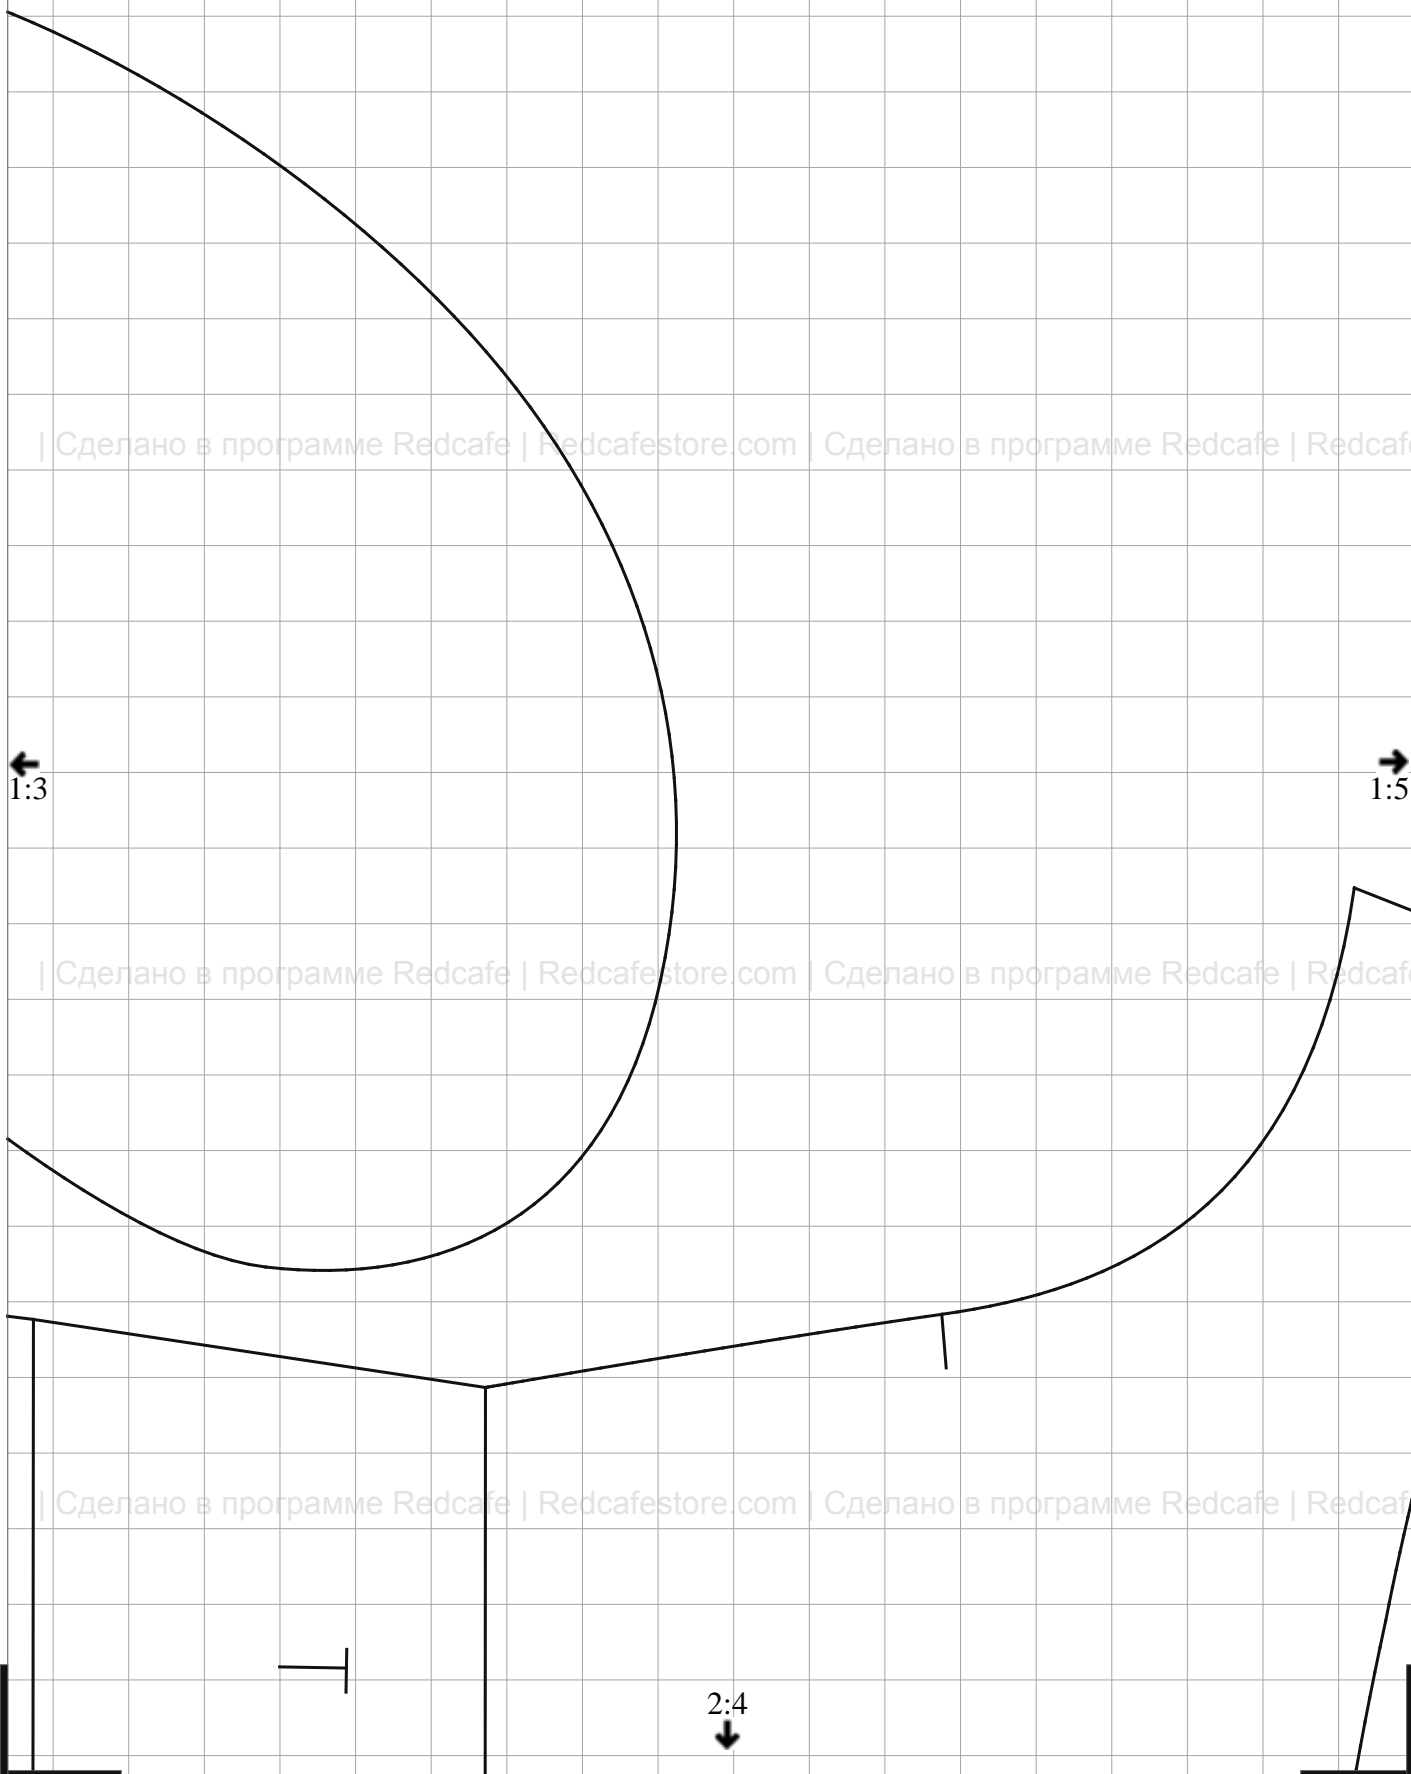

1:4

| Сделано в программе Redcafe | Redcafestore.com | Сделано в программе Redcafe | Redcafestore.

| Сделано в программе Redcafe | Redcafestore.com | Сделано в программе Redcafe | Redcafestore.

| Сделано в программе Redcafe | Redcafestore.com | Сделано в программе Redcafe | Redcafestore.

| Сделано в программе Redcafe | Redcafestore.com | Сделано в программе Redcafe | Redcafestore.