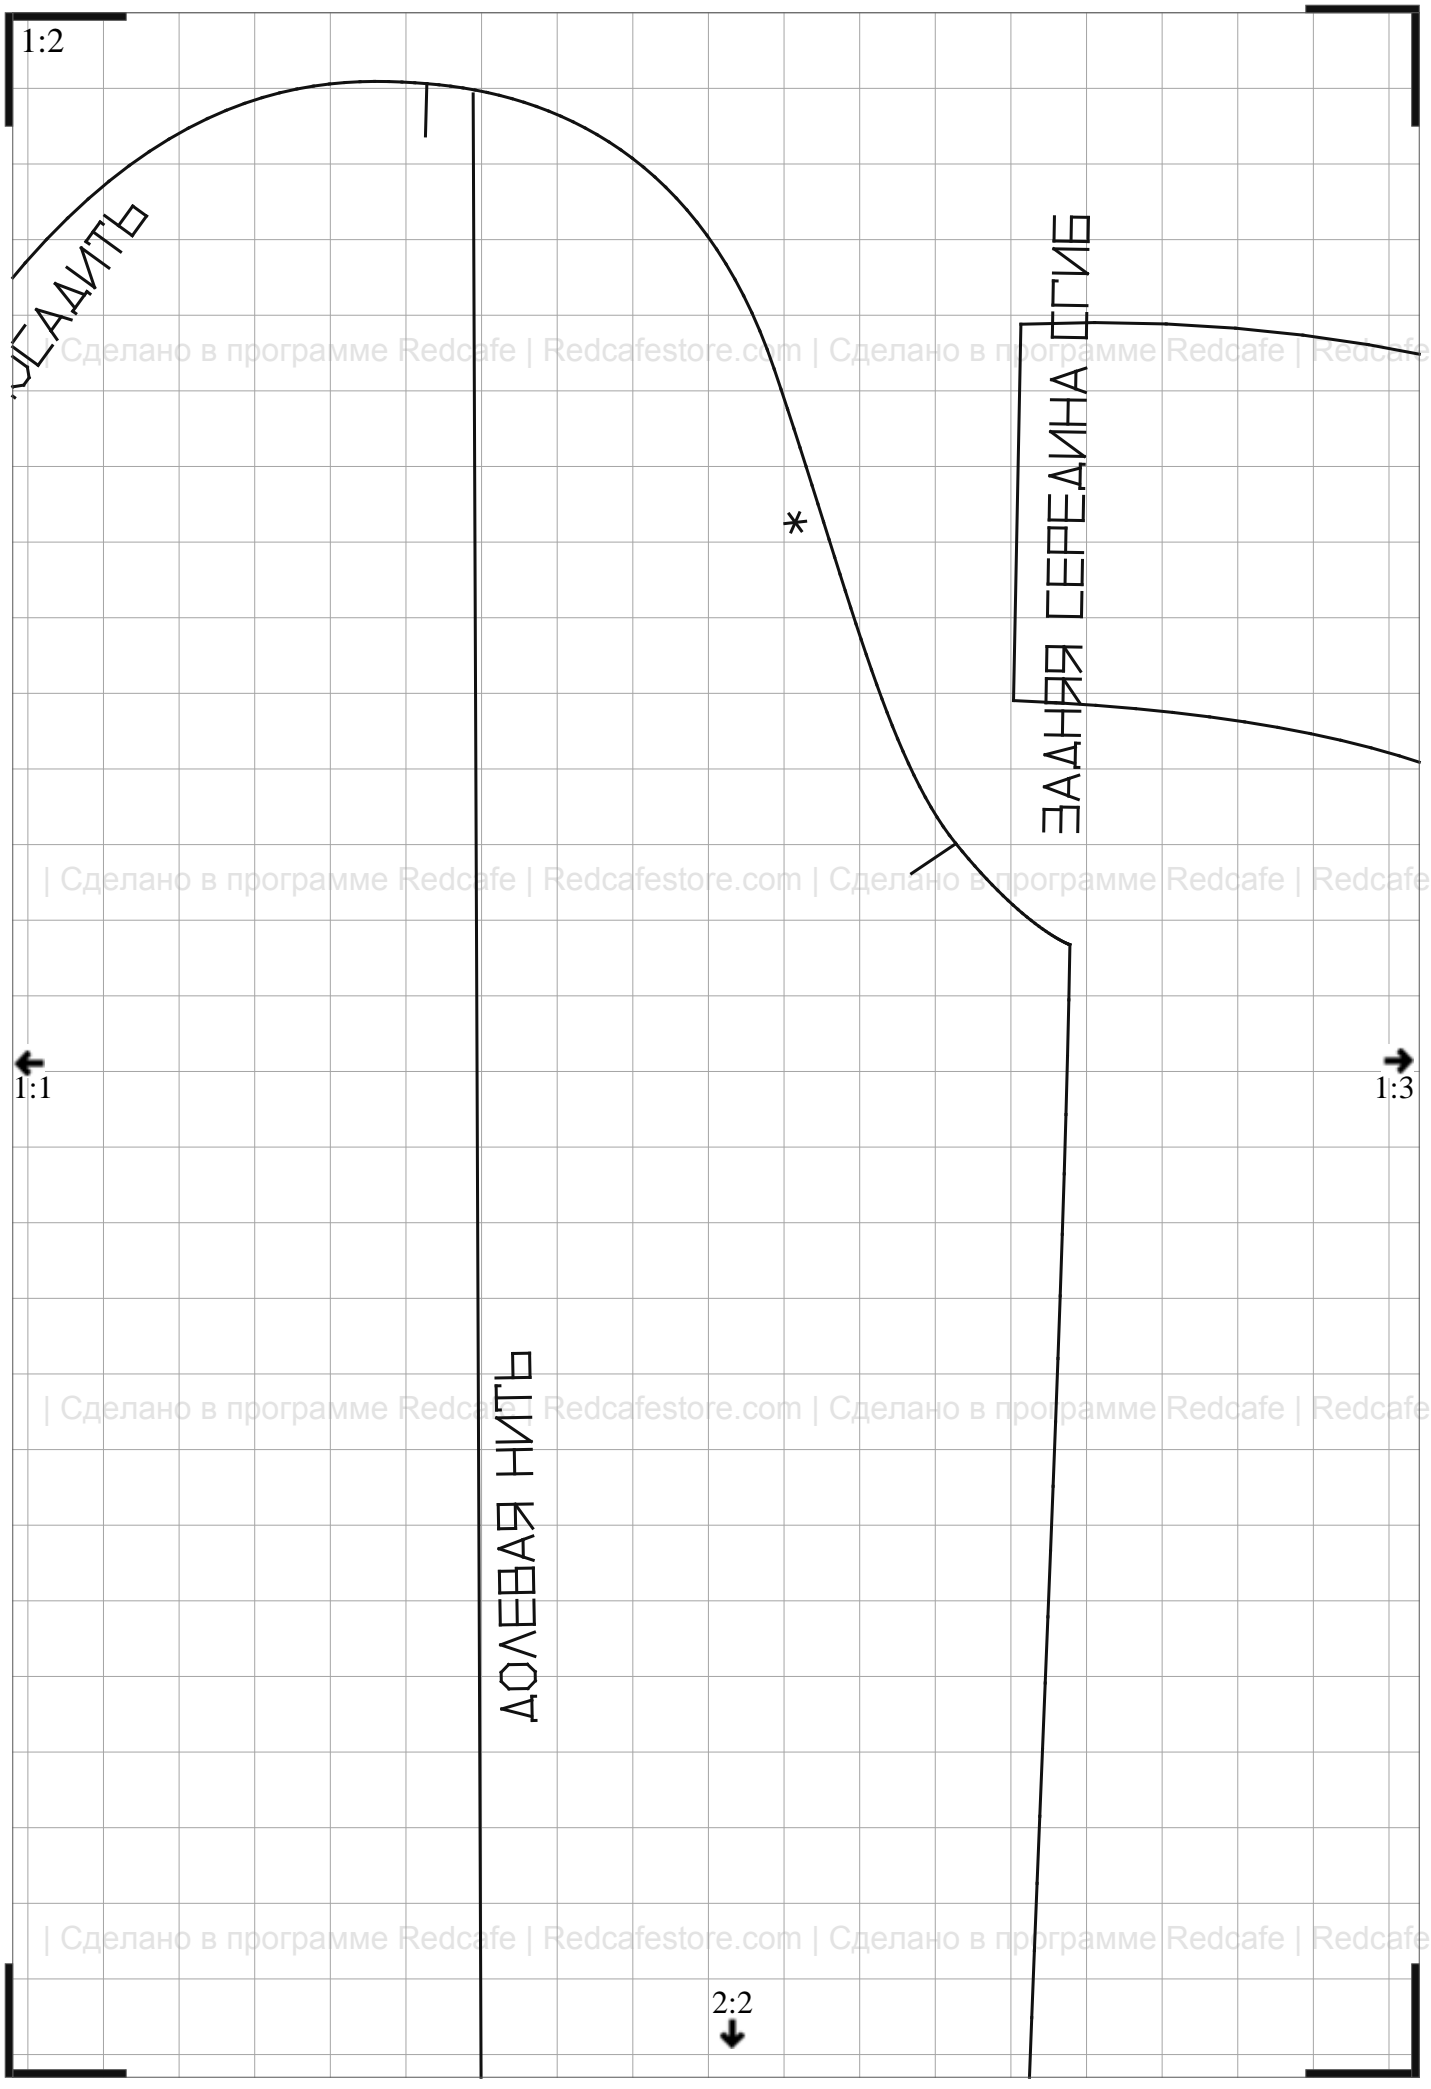

ДЛИН КВАРЦОВАЯ И СЕРАМИКОВАЯ  
СРЕДНИЙ ДАВЛЕНИЕ  
ВНУТРИ  
ДЕВАЯ НИТЬ

ДЛИН КВАРЦОВАЯ  
НИТЬ

ПРИПР.

→  
1:2

↓  
2:1

1:2

УСАДИТЬ

ЗАДНЯЯ СЕРЕДИННАЯ ПОСЫЛКА