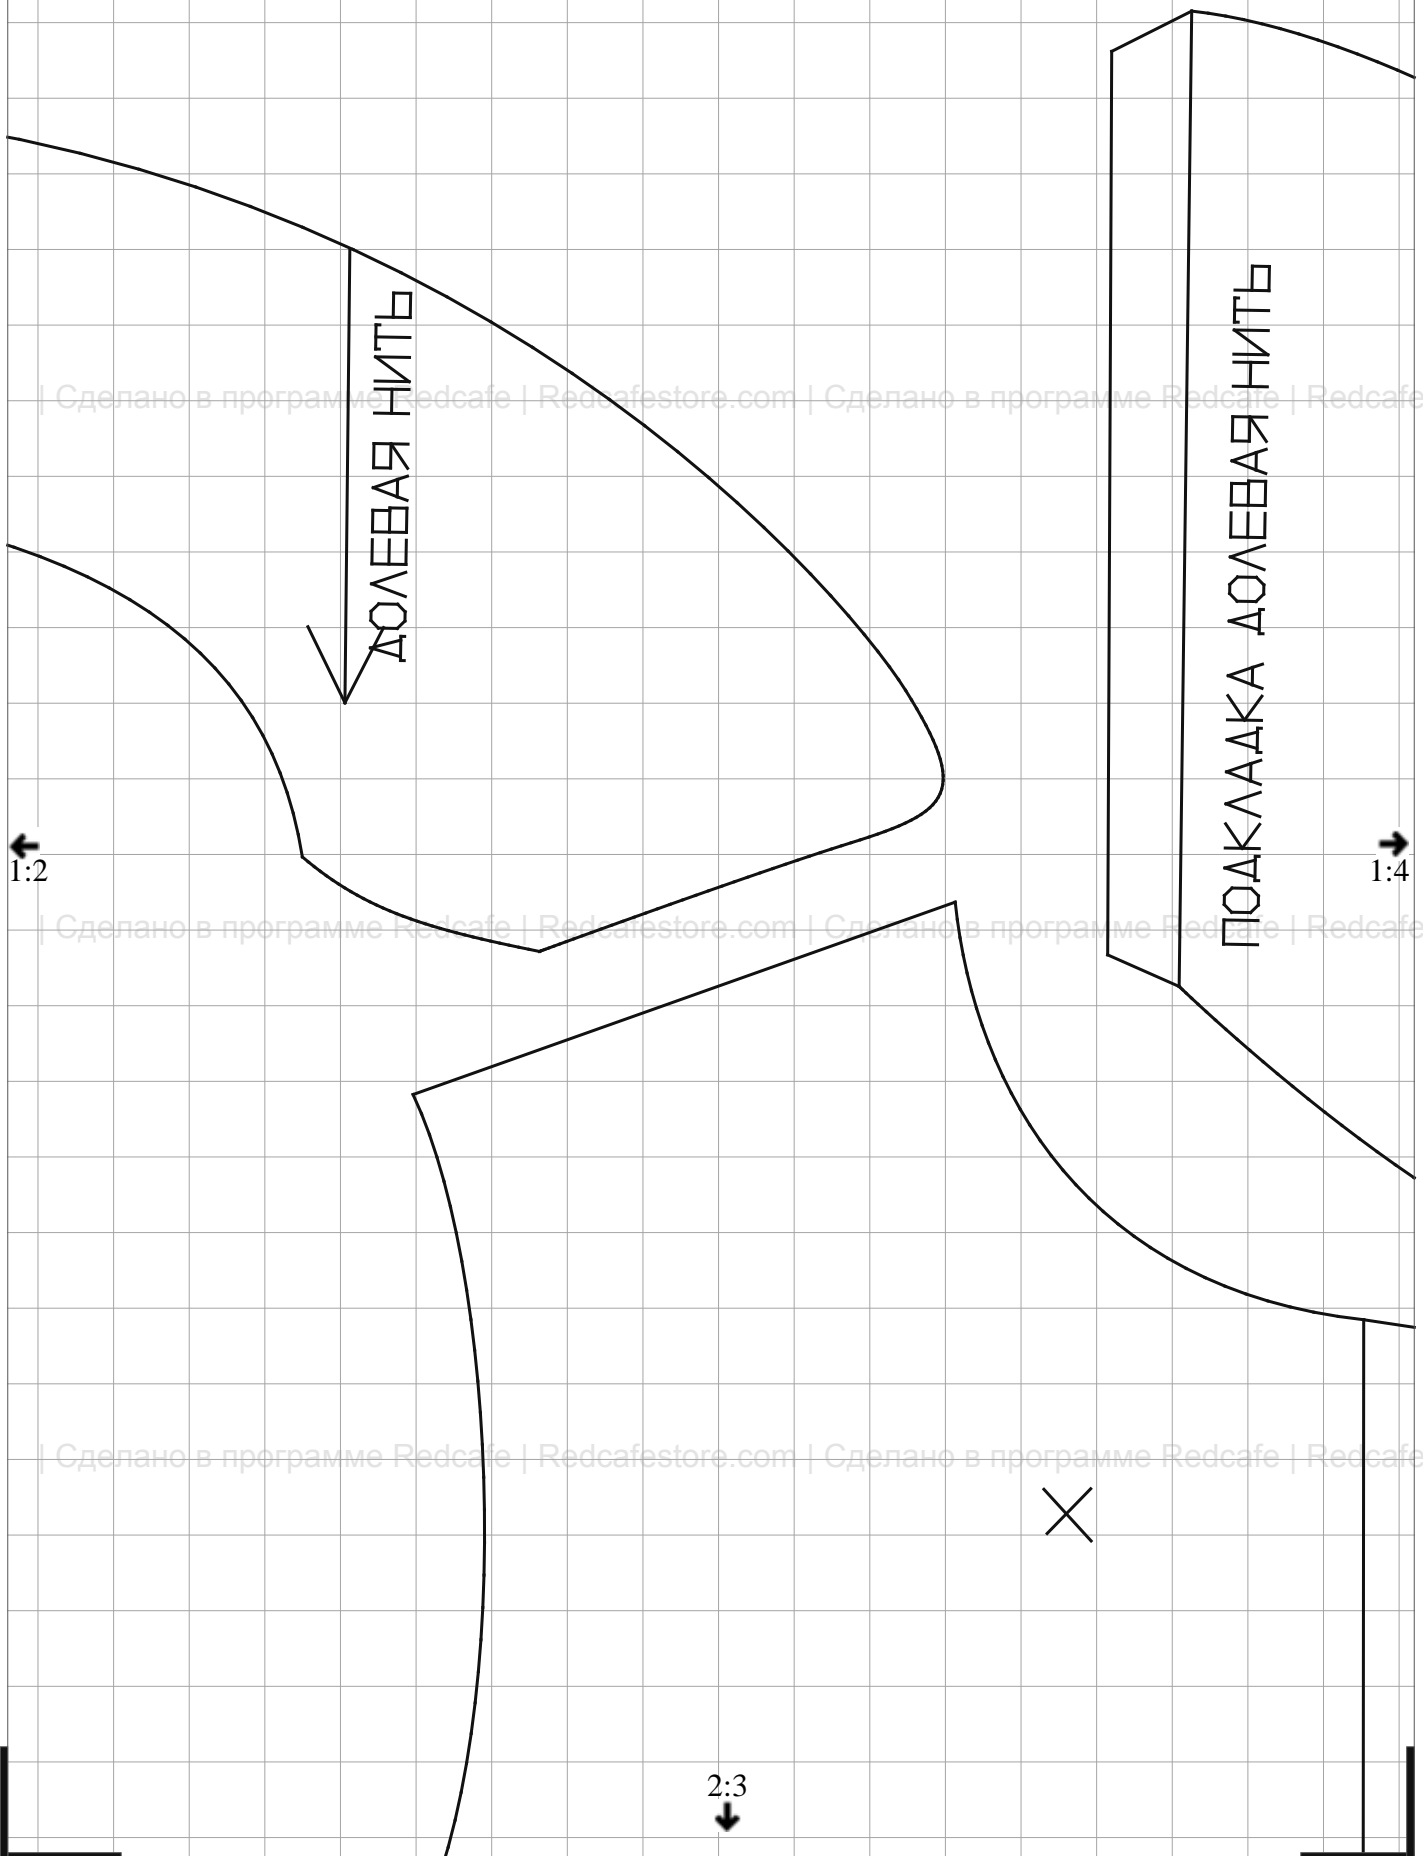

1:3

Сделано в программе Redcafe | Redcafestore.com | Сделано в программе Redcafe | Redcafestore.com