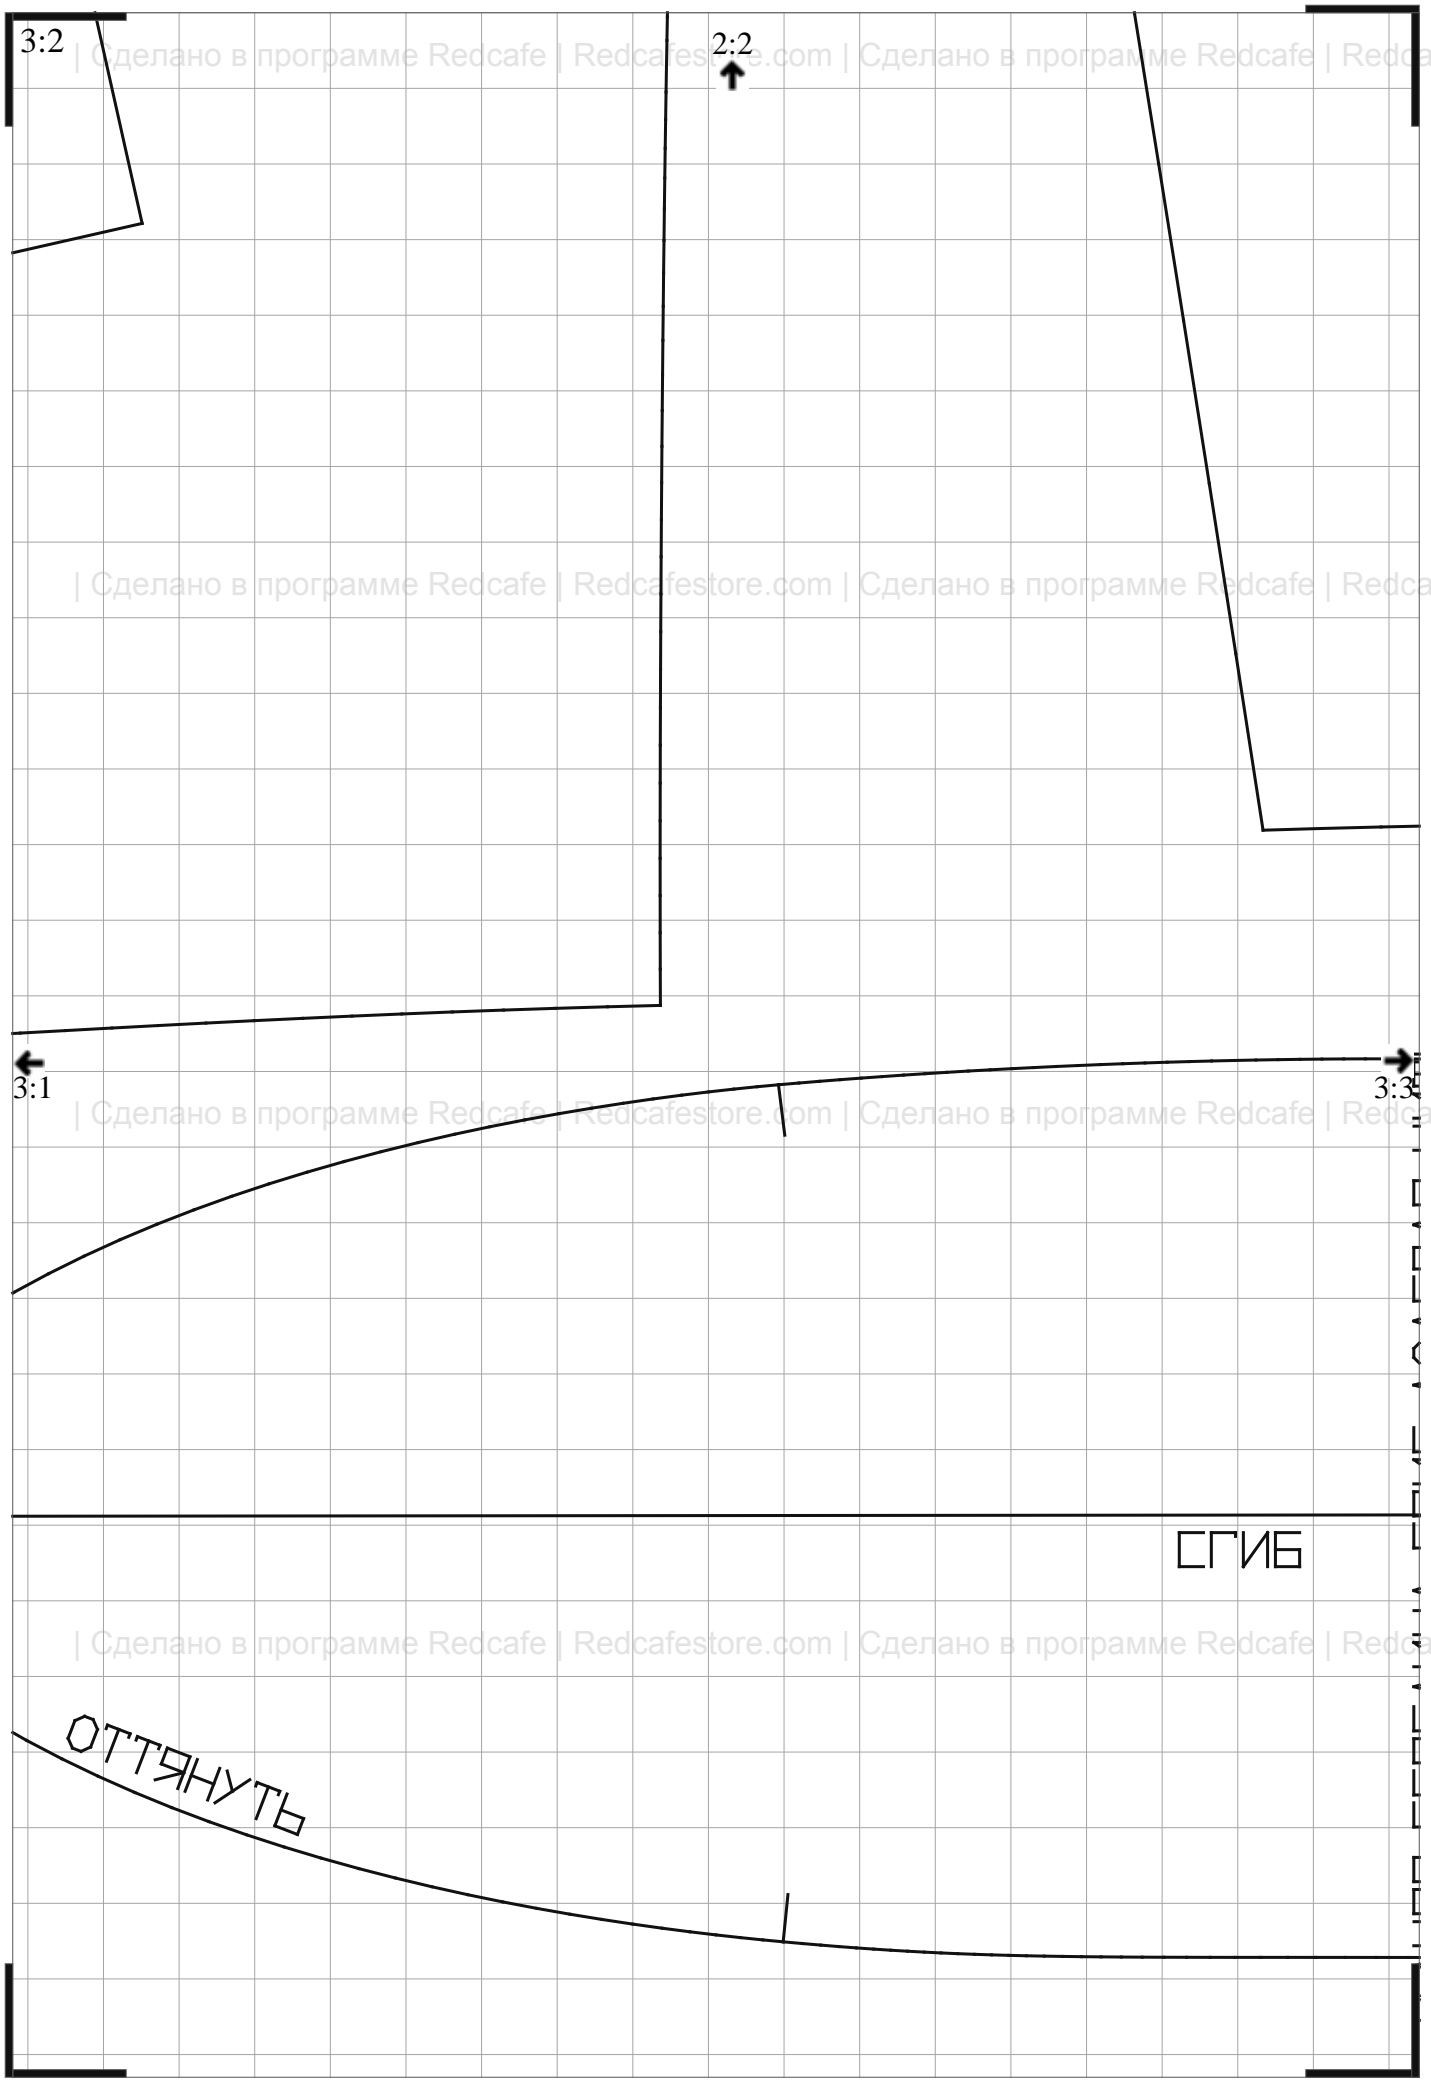

3:2

2:2

3:1

3:3

СГИБ

ОТТЯНУТЬ