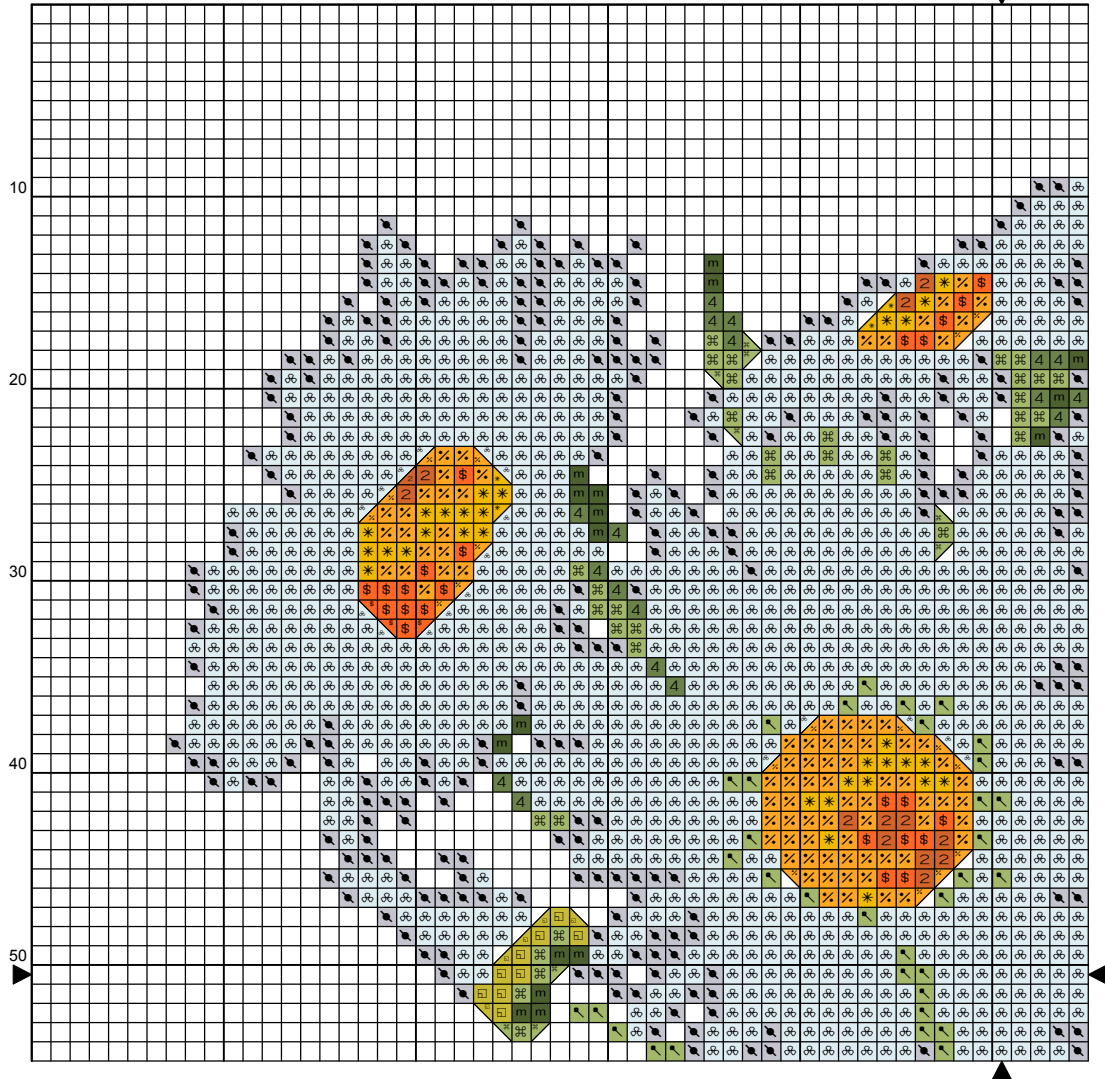

# РОМАШКИ

Размер дизайна: 15.78 x 16.87 см | 100 x 100 стежков

## Инструкции и ключ для дизайна "РОМАШКИ"

**Канва:** 14 каунт White Evenweave  
**Стежки:** 87 x 93  
**Размер:** 15.78 x 16.87 см или 100 x 100 стежков  
**Палитра:** DMC

### Крест

<u>Цвет</u>	<u>Символ</u>	<u>Номер</u>	<u>Нити</u>	<u>Название</u>	<u>Цвет</u>	<u>Символ</u>	<u>Номер</u>	<u>Нити</u>	<u>Название</u>
		970	2	Bright orange			742	2	Light tangerine
		444	2	Bright yellow			3853	2	Copper
		3756	2	Cloud blue			3346	2	Hunter Green
		3347	2	Insect green			3348	2	Lettuce heart green
		3348+444	2				503	2	Thyme green
		3347+503	2						

### Бэкстич

<u>Цвет</u>	<u>Символ</u>	<u>Палитра / Номер</u>	<u>Нити</u>	<u>Название</u>
		DMC 310	1	Black
		DMC 310	2	Black
		DMC 3865	1	Winter white

Примечание: Затененные блоки показывают перекрещенные стежки.