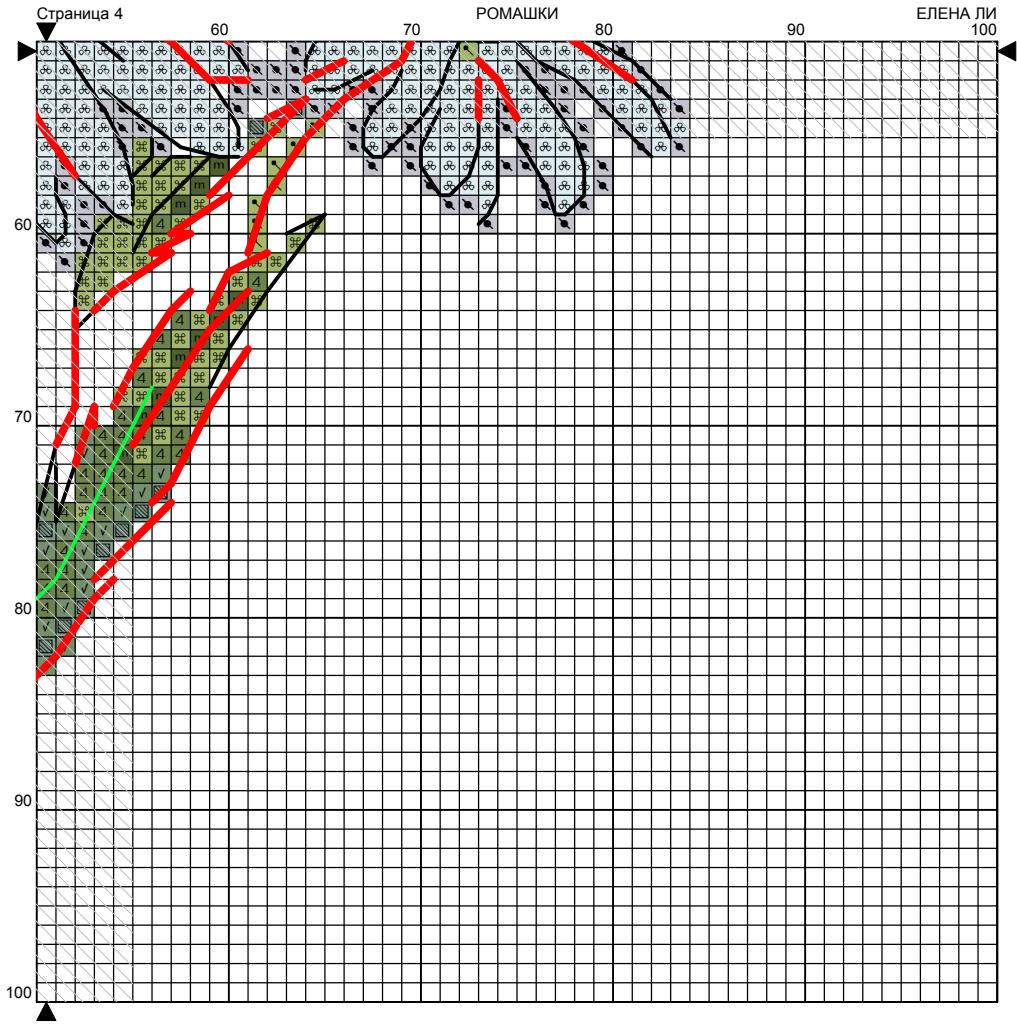

# РОМАШКИ

Размер дизайна: 15.78 x 16.87 см | 100 x 100 стежков

## Инструкции и ключ для дизайна "РОМАШКИ"

**Канва:** 14 каунт White Evenweave  
**Стежки:** 87 x 93  
**Размер:** 15.78 x 16.87 см или 100 x 100 стежков  
**Палитра:** DMC