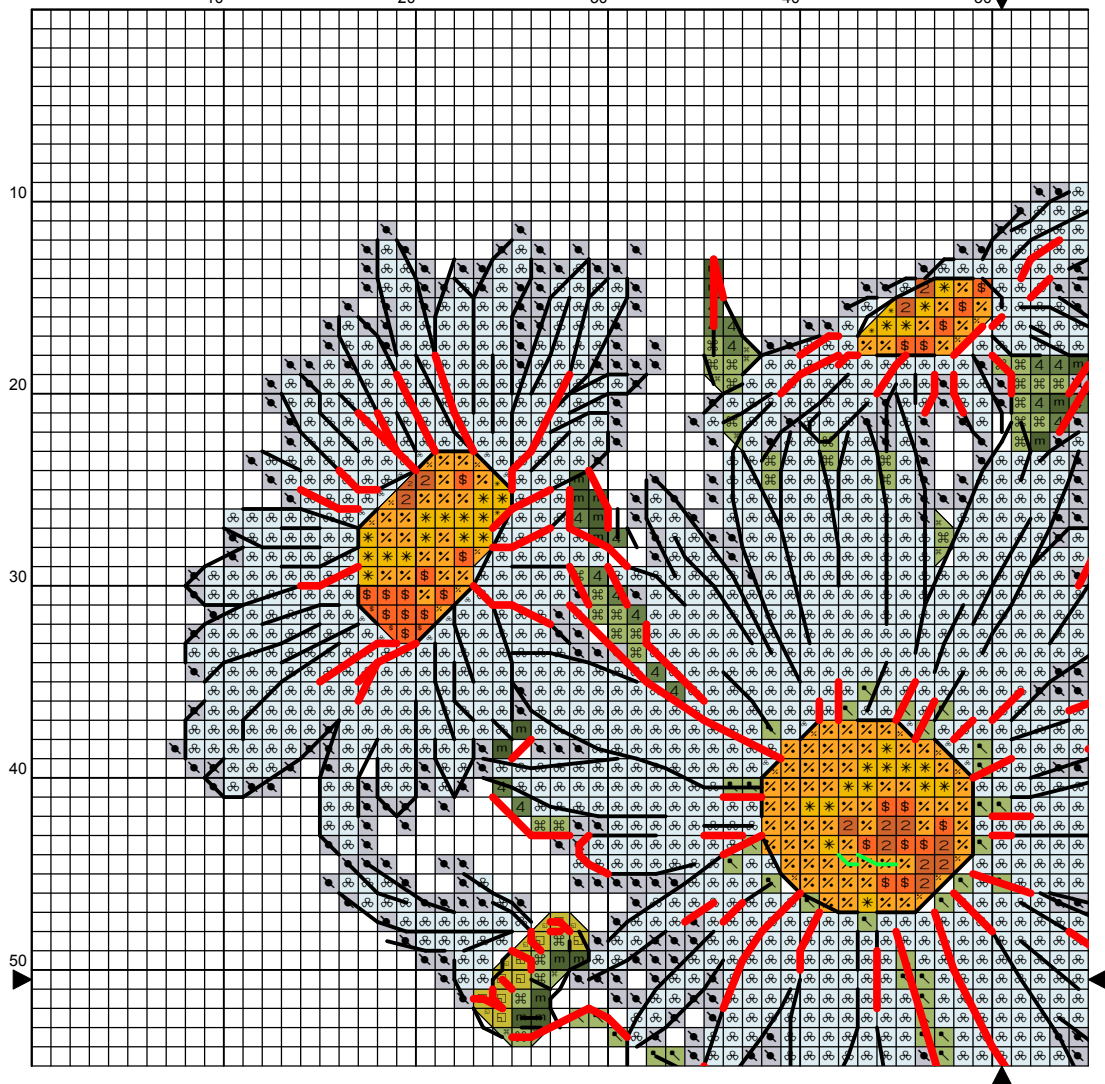

# РОМАШКИ

Размер дизайна: 15.78 x 16.87 см | 100 x 100 стежков

## Инструкции и ключ для дизайна "РОМАШКИ"

**Канва:** 14 каунт White Evenweave  
**Стежки:** 87 x 93  
**Размер:** 15.78 x 16.87 см или 100 x 100 стежков  
**Палитра:** DMC

### Крест

<u>Цвет</u>	<u>Символ</u>	<u>Номер</u>	<u>Нити</u>	<u>Название</u>	<u>Цвет</u>	<u>Символ</u>	<u>Номер</u>	<u>Нити</u>	<u>Название</u>
		970	2	Bright orange			742	2	Light tangerine
		444	2	Bright yellow			3853	2	Copper
		3756	2	Cloud blue			3346	2	Hunter Green
		3347	2	Insect green			3348	2	Lettuce heart green
		3348+444	2				503	2	Thyme green
		3347+503	2						

### Бэкстич

<u>Цвет</u>	<u>Символ</u>	<u>Палитра / Номер</u>	<u>Нити</u>	<u>Название</u>
		DMC 310	1	Black
		DMC 310	2	Black
		DMC 3865	1	Winter white

Примечание: Затененные блоки показывают перекрещенные стежки.