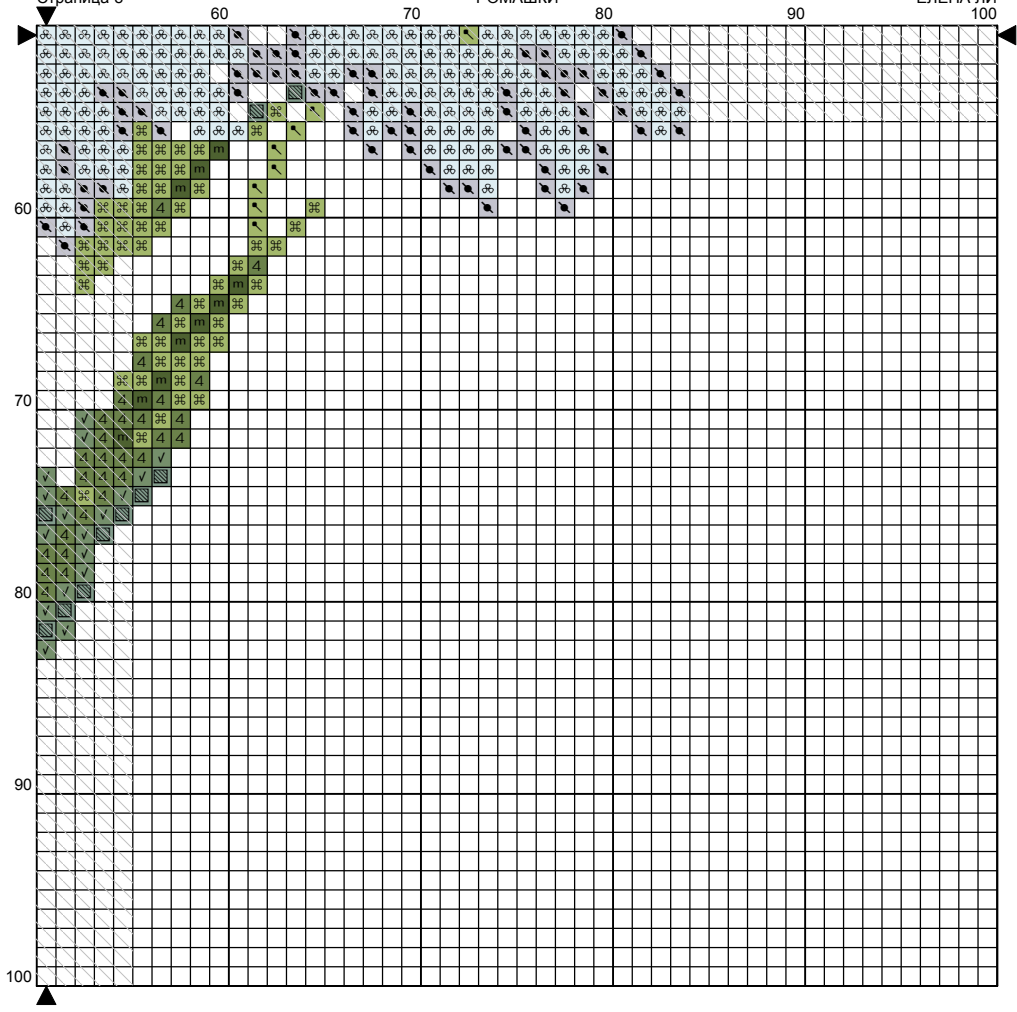

# РОМАШКИ

Размер дизайна: 15.78 x 16.87 см | 100 x 100 стежков

## Инструкции и ключ для дизайна "РОМАШКИ"

**Канва:** 14 каунт White Evenweave  
**Стежки:** 87 x 93  
**Размер:** 15.78 x 16.87 см или 100 x 100 стежков  
**Палитра:** DMC

### Крест

<u>Цвет</u>	<u>Символ</u>	<u>Номер</u>	<u>Нити</u>	<u>Название</u>	<u>Цвет</u>	<u>Символ</u>	<u>Номер</u>	<u>Нити</u>	<u>Название</u>
		970	2	Bright orange			742	2	Light tangerine
		444	2	Bright yellow			3853	2	Copper
		3756	2	Cloud blue			3346	2	Hunter Green
		3347	2	Insect green			3348	2	Lettuce heart green
		3348+444	2				503	2	Thyme green
		3347+503	2						

### Бэкстич

<u>Цвет</u>	<u>Символ</u>	<u>Палитра / Номер</u>	<u>Нити</u>	<u>Название</u>
		DMC 310	1	Black
		DMC 310	2	Black
		DMC 3865	1	Winter white

Примечание: Затененные блоки показывают перекрещенные стежки.