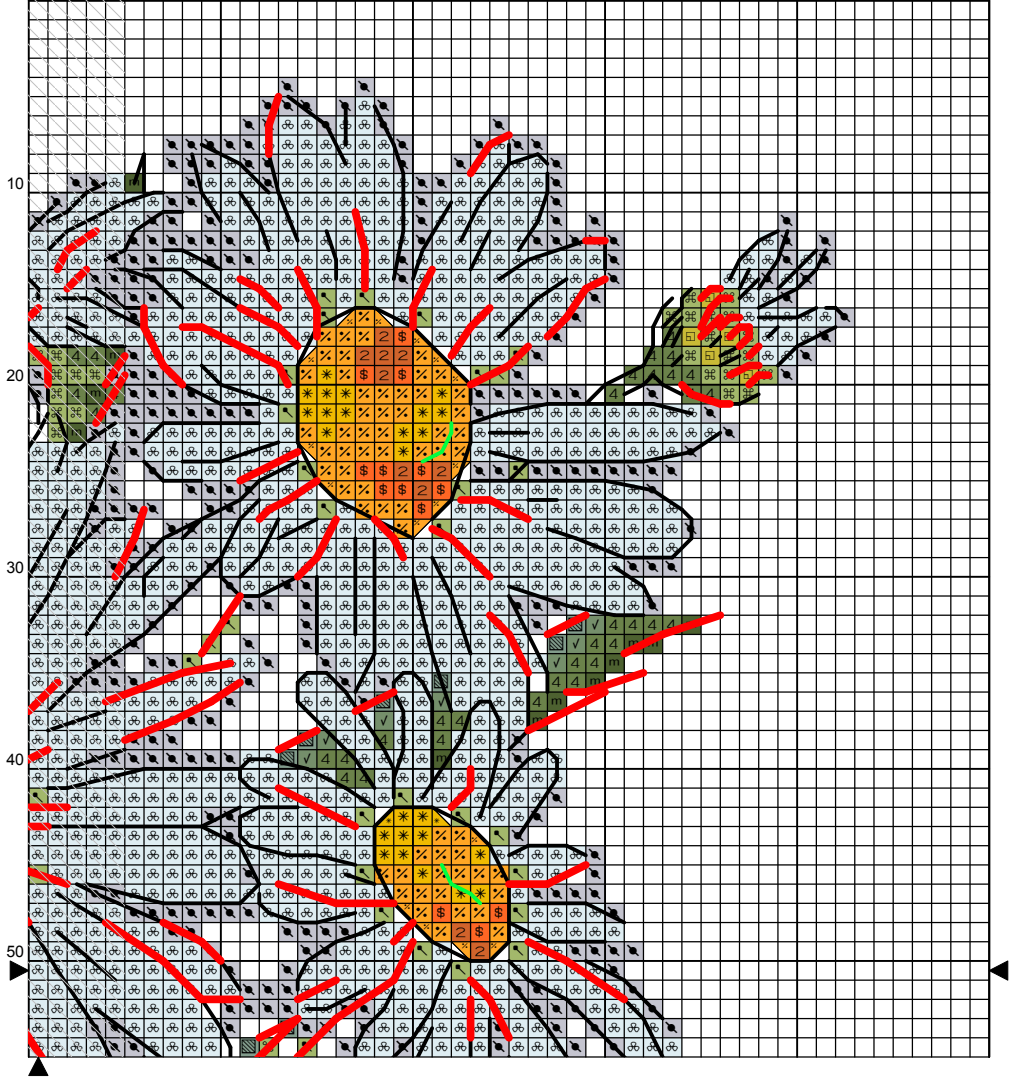

# РОМАШКИ

Размер дизайна: 15.78 x 16.87 см | 100 x 100 стежков

## Инструкции и ключ для дизайна "РОМАШКИ"

**Канва:** 14 каунт White Evenweave  
**Стежки:** 87 x 93  
**Размер:** 15.78 x 16.87 см или 100 x 100 стежков  
**Палитра:** DMC

### Крест

<u>Цвет</u>	<u>Символ</u>	<u>Номер</u>	<u>Нити</u>	<u>Название</u>	<u>Цвет</u>	<u>Символ</u>	<u>Номер</u>	<u>Нити</u>	<u>Название</u>
		970	2	Bright orange			742	2	Light tangerine
		444	2	Bright yellow			3853	2	Copper
		3756	2	Cloud blue			3346	2	Hunter Green
		3347	2	Insect green			3348	2	Lettuce heart green
		3348+444	2				503	2	Thyme green
		3347+503	2						

### Бэкстич

<u>Цвет</u>	<u>Символ</u>	<u>Палитра / Номер</u>	<u>Нити</u>	<u>Название</u>
		DMC 310	1	Black
		DMC 310	2	Black
		DMC 3865	1	Winter white

Примечание: Затененные блоки показывают перекрещенные стежки.