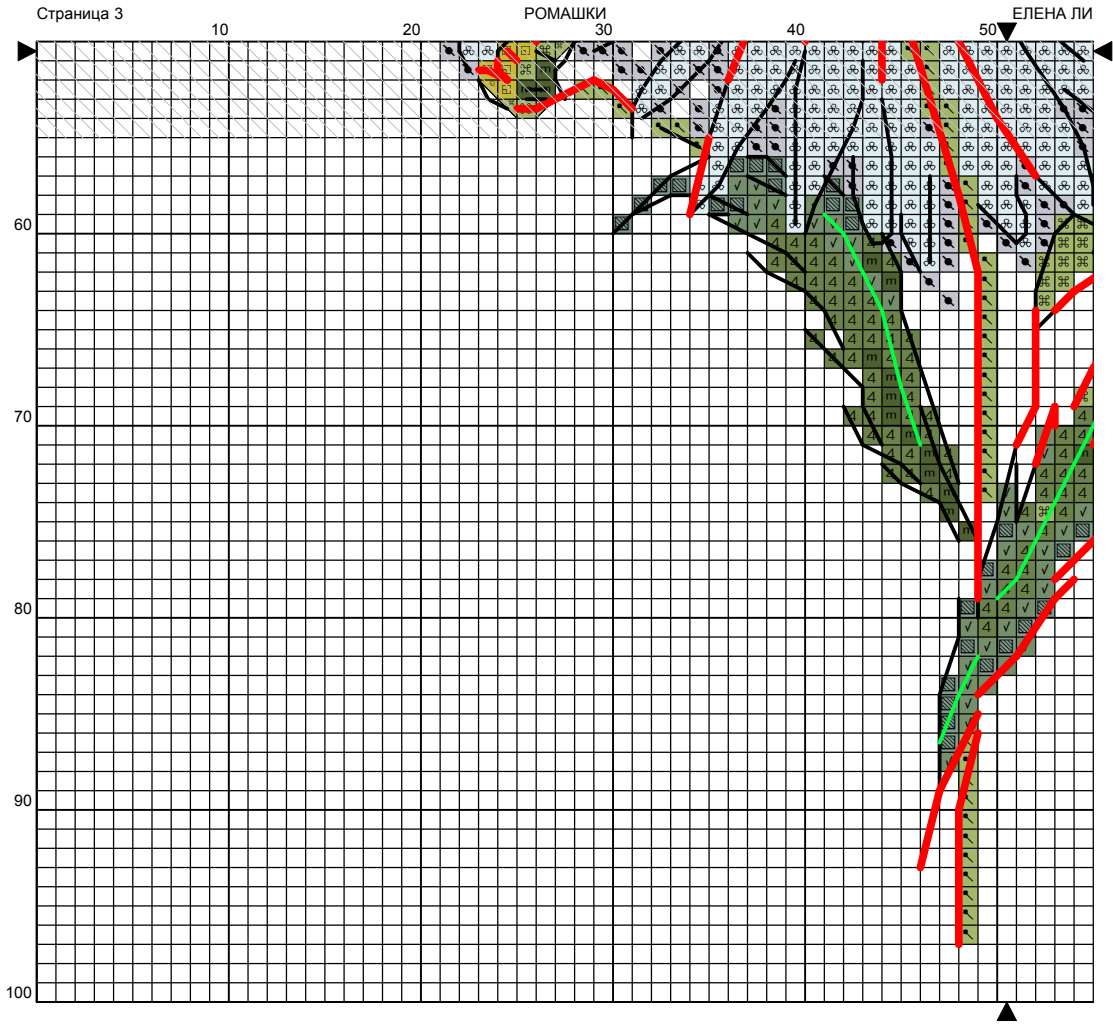

# РОМАШКИ

Размер дизайна: 15.78 x 16.87 см | 100 x 100 стежков

## Инструкции и ключ для дизайна "РОМАШКИ"

**Канва:** 14 каунт White Evenweave  
**Стежки:** 87 x 93  
**Размер:** 15.78 x 16.87 см или 100 x 100 стежков  
**Палитра:** DMC