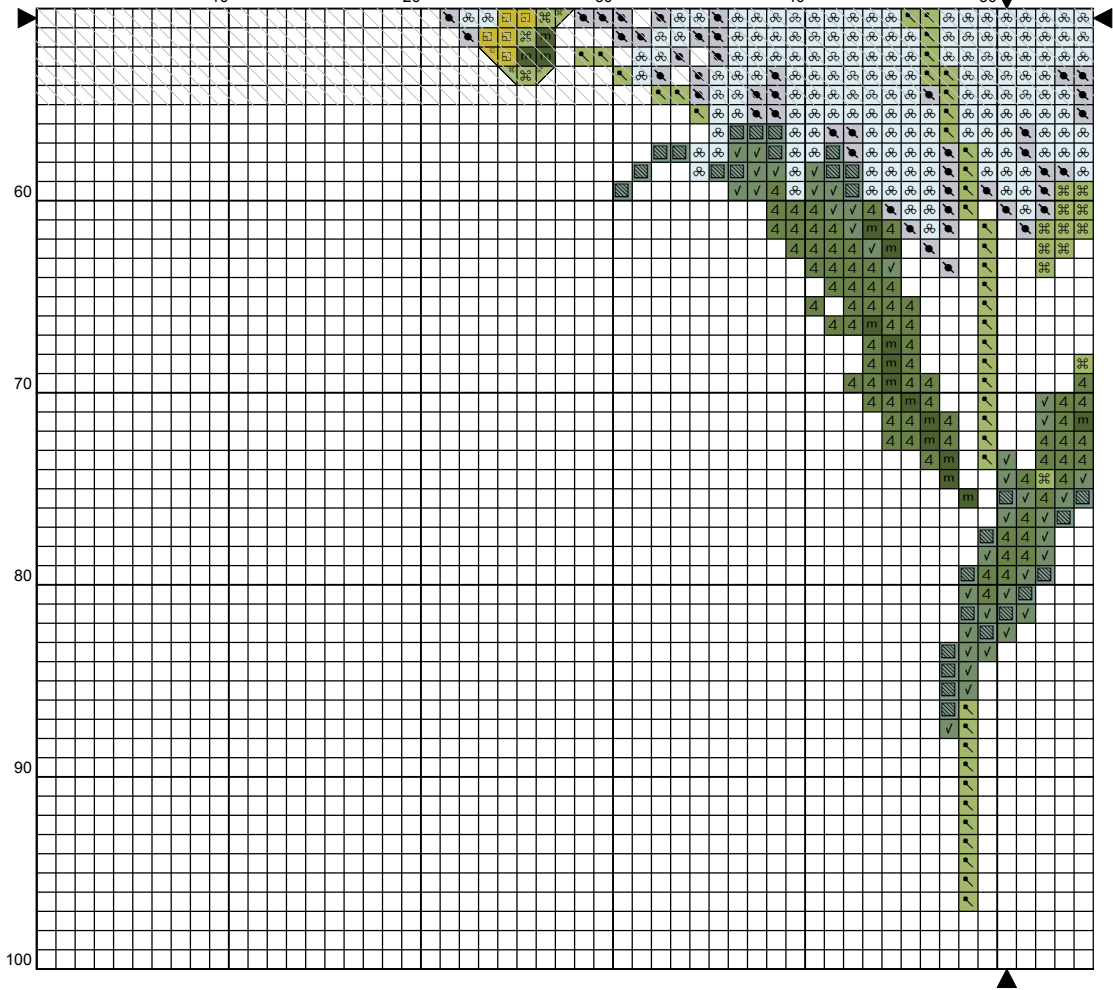

# РОМАШКИ

Размер дизайна: 15.78 x 16.87 см | 100 x 100 стежков

## Инструкции и ключ для дизайна "РОМАШКИ"

**Канва:** 14 каунт White Evenweave  
**Стежки:** 87 x 93  
**Размер:** 15.78 x 16.87 см или 100 x 100 стежков  
**Палитра:** DMC

### Крест

<u>Цвет</u>	<u>Символ</u>	<u>Номер</u>	<u>Нити</u>	<u>Название</u>	<u>Цвет</u>	<u>Символ</u>	<u>Номер</u>	<u>Нити</u>	<u>Название</u>
		970	2	Bright orange			742	2	Light tangerine
		444	2	Bright yellow			3853	2	Copper
		3756	2	Cloud blue			3346	2	Hunter Green
		3347	2	Insect green			3348	2	Lettuce heart green
		3348+444	2				503	2	Thyme green
		3347+503	2						

### Бэкстич

<u>Цвет</u>	<u>Символ</u>	<u>Палитра / Номер</u>	<u>Нити</u>	<u>Название</u>
		DMC 310	1	Black
		DMC 310	2	Black
		DMC 3865	1	Winter white

Примечание: Затененные блоки показывают перекрещенные стежки.