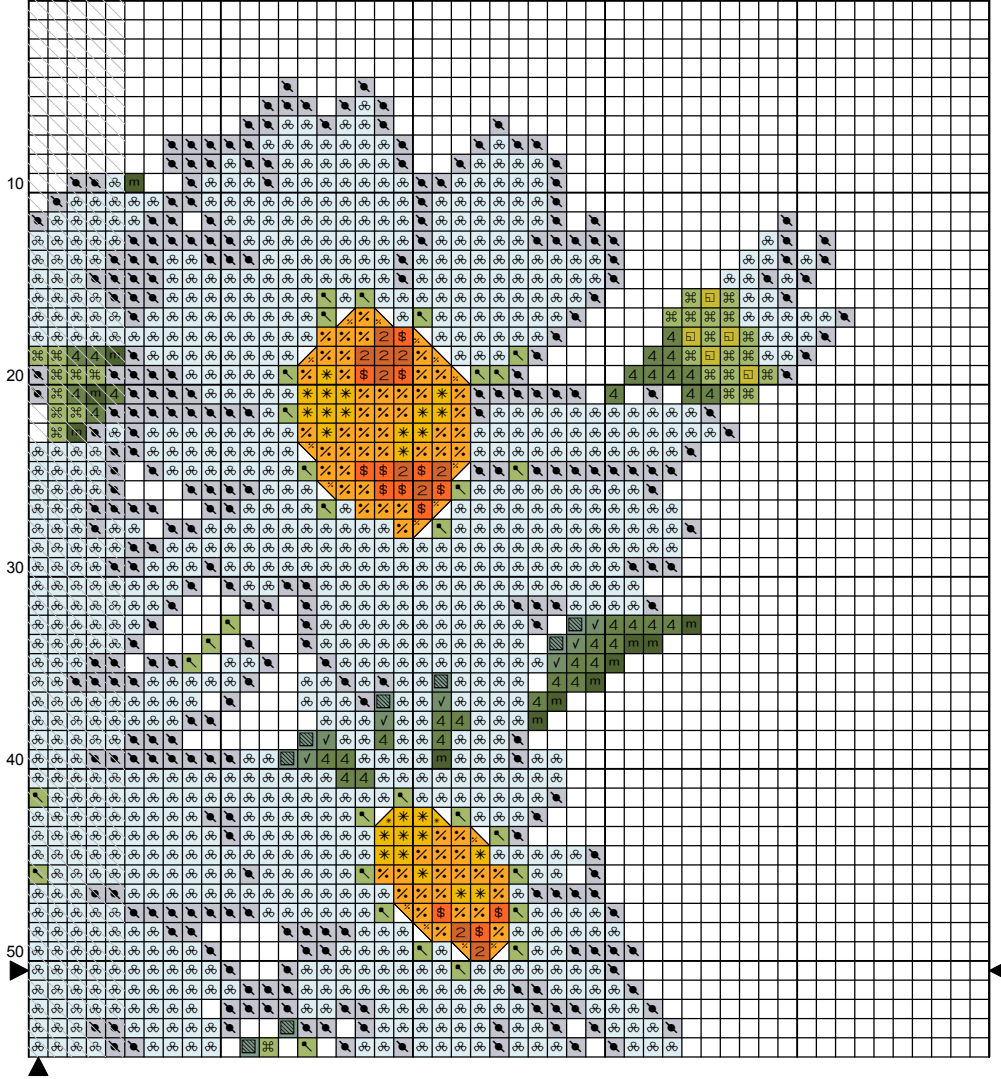

# РОМАШКИ

Размер дизайна: 15.78 x 16.87 см | 100 x 100 стежков

## Инструкции и ключ для дизайна "РОМАШКИ"

**Канва:** 14 каунт White Evenweave  
**Стежки:** 87 x 93  
**Размер:** 15.78 x 16.87 см или 100 x 100 стежков  
**Палитра:** DMC

### Крест

<u>Цвет</u>	<u>Символ</u>	<u>Номер</u>	<u>Нити</u>	<u>Название</u>	<u>Цвет</u>	<u>Символ</u>	<u>Номер</u>	<u>Нити</u>	<u>Название</u>
		970	2	Bright orange			742	2	Light tangerine
		444	2	Bright yellow			3853	2	Copper
		3756	2	Cloud blue			3346	2	Hunter Green
		3347	2	Insect green			3348	2	Lettuce heart green
		3348+444	2				503	2	Thyme green
		3347+503	2						

### Бэкстич

<u>Цвет</u>	<u>Символ</u>	<u>Палитра / Номер</u>	<u>Нити</u>	<u>Название</u>
		DMC 310	1	Black
		DMC 310	2	Black
		DMC 3865	1	Winter white

Примечание: Затененные блоки показывают перекрещенные стежки.