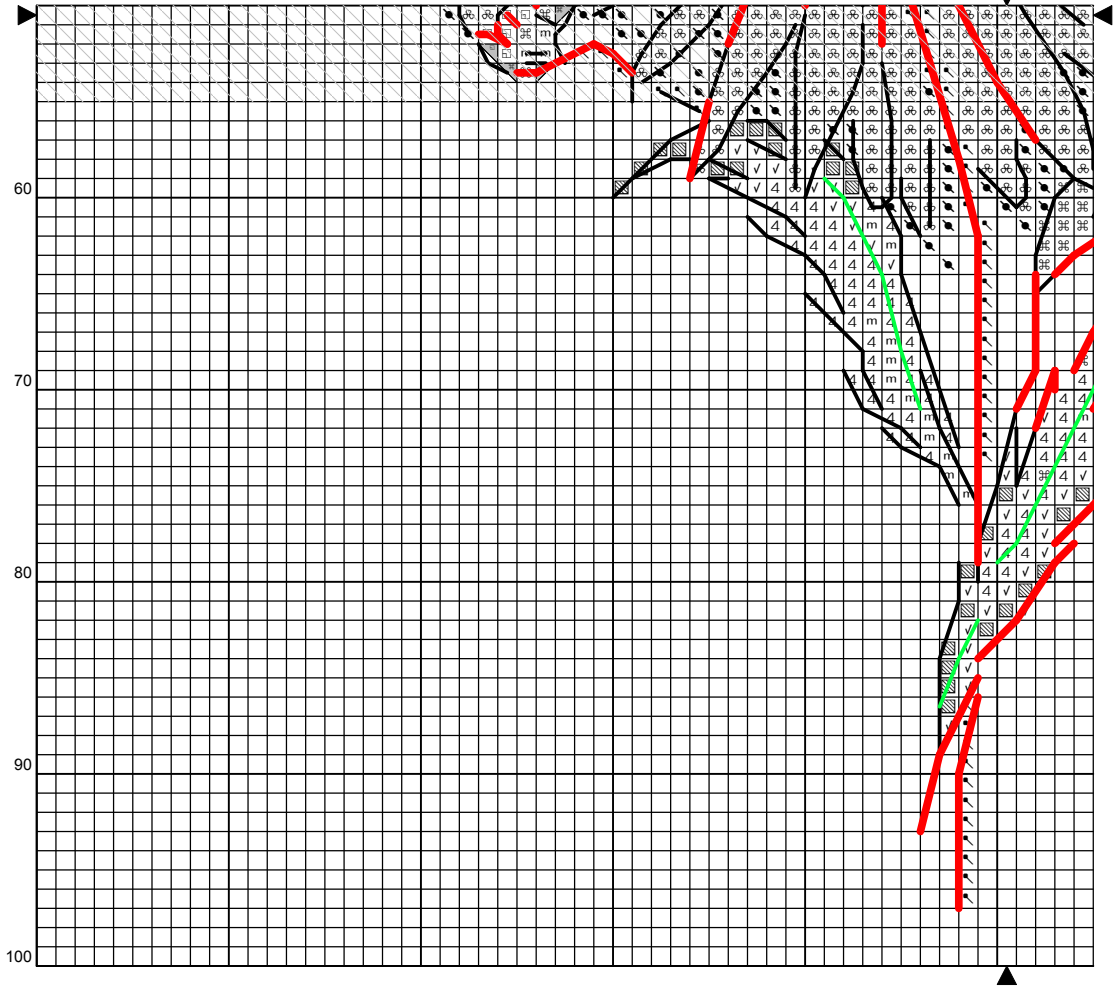

РОМАШКИ

Размер дизайна: 15.78 x 16.87 см | 100 x 100 стежков

Инструкции и ключ для дизайна "РОМАШКИ"

Канва: 14 каунт White Evenweave
Стежки: 87 x 93
Размер: 15.78 x 16.87 см или 100 x 100 стежков
Палитра: DMC

Примечание: Затененные блоки показывают перекрещенные стежки.

Создано с помощью Cross Stitch Professional для Windows www.dpsoftware.co.uk

Copyright © ЕЛЕНА ЛИ 2018 Все права защищены.