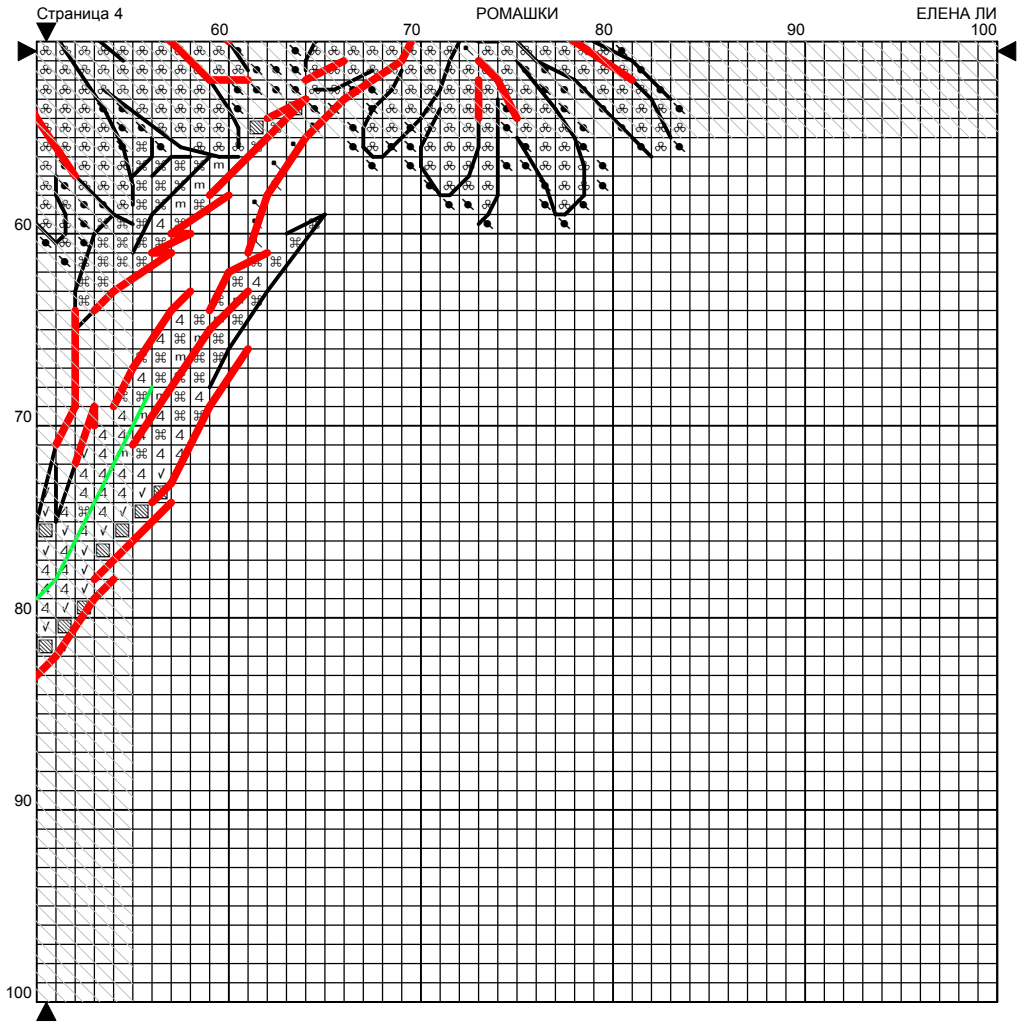

РОМАШКИ

Размер дизайна: 15.78 x 16.87 см | 100 x 100 стежков

Инструкции и ключ для дизайна "РОМАШКИ"

Канва: 14 каунт White Evenweave
Стежки: 87 x 93
Размер: 15.78 x 16.87 см или 100 x 100 стежков
Палитра: DMC

Примечание: Затененные блоки показывают перекрещенные стежки.

Создано с помощью Cross Stitch Professional для Windows www.dpsoftware.co.uk

Copyright © ЕЛЕНА ЛИ 2018 Все права защищены.