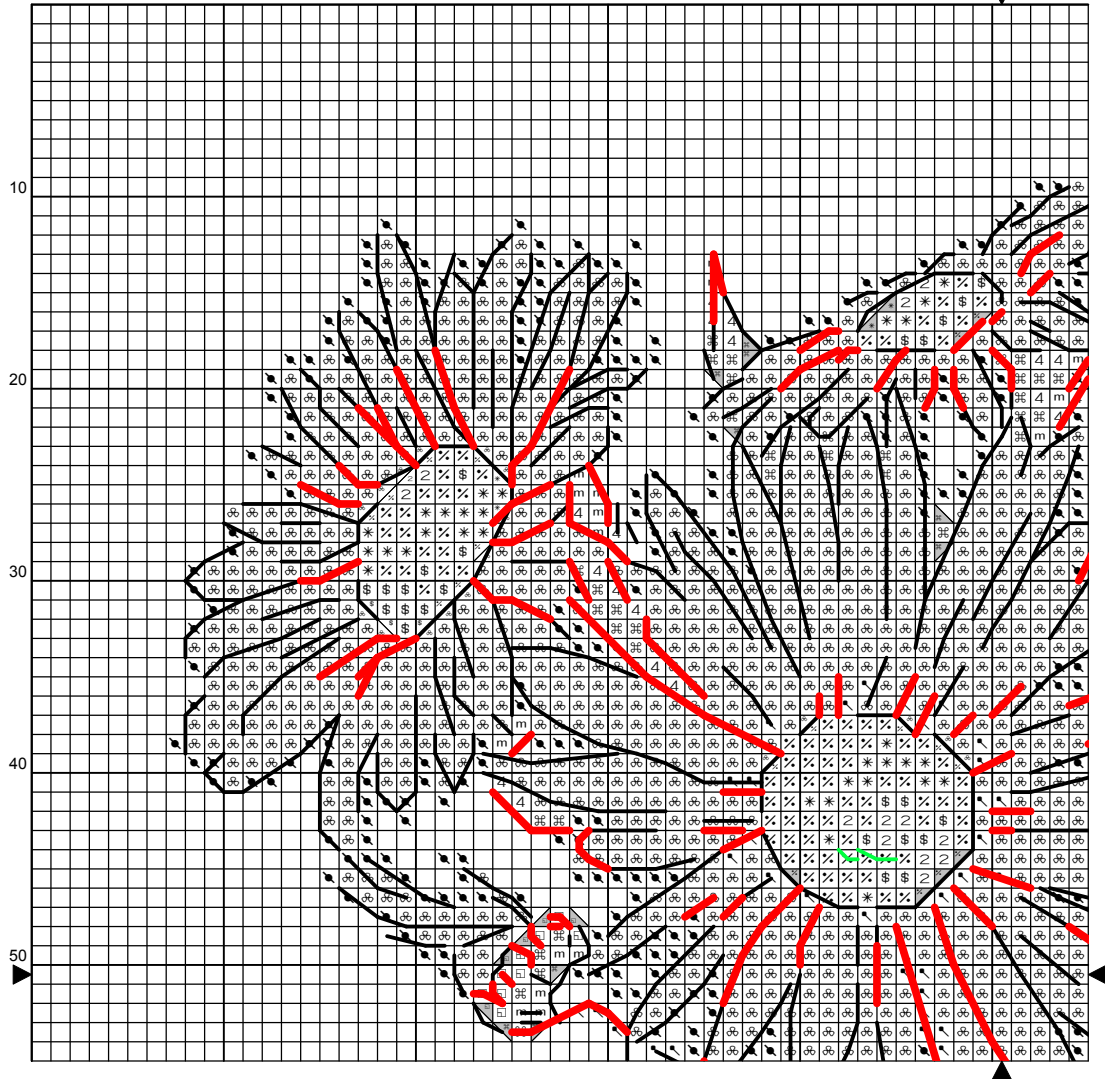

РОМАШКИ

Размер дизайна: 15.78 x 16.87 см | 100 x 100 стежков

Инструкции и ключ для дизайна "РОМАШКИ"

Канва: 14 каунт White Evenweave
Стежки: 87 x 93
Размер: 15.78 x 16.87 см или 100 x 100 стежков
Палитра: DMC

Крест

<u>Цвет</u>	<u>Символ</u>	<u>Номер</u>	<u>Нити</u>	<u>Название</u>	<u>Цвет</u>	<u>Символ</u>	<u>Номер</u>	<u>Нити</u>	<u>Название</u>
	§	970	2	Bright orange		¼	742	2	Light tangerine
	*	444	2	Bright yellow		2	3853	2	Copper
	⌘	3756	2	Cloud blue		m	3346	2	Hunter Green
	4	3347	2	Insect green		⌘	3348	2	Lettuce heart green
	☐	3348+444	2			▨	503	2	Thyme green
	√	3347+503	2						

Примечание: Затененные блоки показывают перекрещенные стежки.

Создано с помощью Cross Stitch Professional для Windows www.dpsoftware.co.uk

Copyright © ЕЛЕНА ЛИ 2018 Все права защищены.