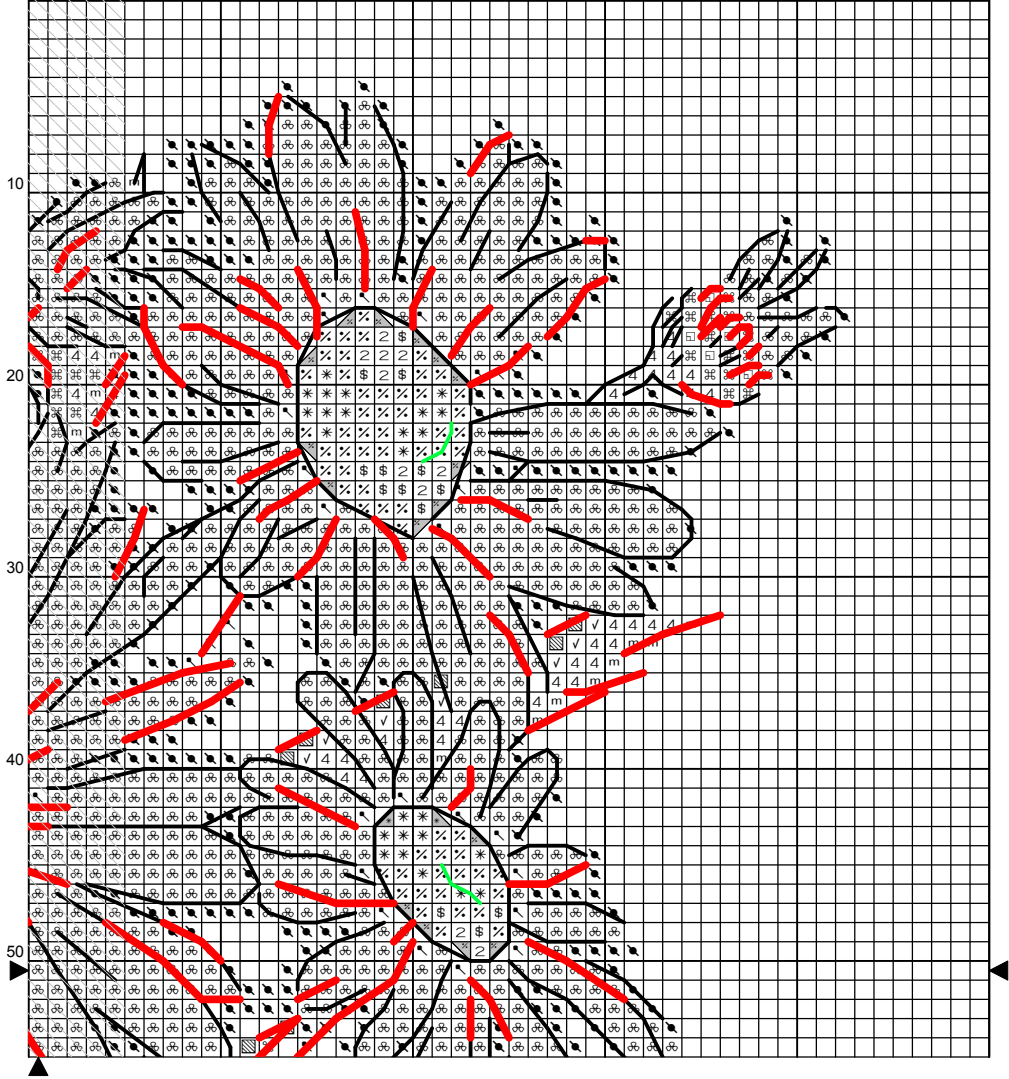

РОМАШКИ

Размер дизайна: 15.78 x 16.87 см | 100 x 100 стежков

Инструкции и ключ для дизайна "РОМАШКИ"

Канва: 14 каунт White Evenweave
Стежки: 87 x 93
Размер: 15.78 x 16.87 см или 100 x 100 стежков
Палитра: DMC

Крест

<u>Цвет</u>	<u>Символ</u>	<u>Номер</u>	<u>Нити</u>	<u>Название</u>	<u>Цвет</u>	<u>Символ</u>	<u>Номер</u>	<u>Нити</u>	<u>Название</u>
	§	970	2	Bright orange		¼	742	2	Light tangerine
	*	444	2	Bright yellow		2	3853	2	Copper
	⌘	3756	2	Cloud blue		m	3346	2	Hunter Green
	4	3347	2	Insect green		⌘	3348	2	Lettuce heart green
	☐	3348+444	2			▨	503	2	Thyme green
	√	3347+503	2						

Примечание: Затененные блоки показывают перекрещенные стежки.

Создано с помощью Cross Stitch Professional для Windows www.dpsoftware.co.uk

Copyright © ЕЛЕНА ЛИ 2018 Все права защищены.