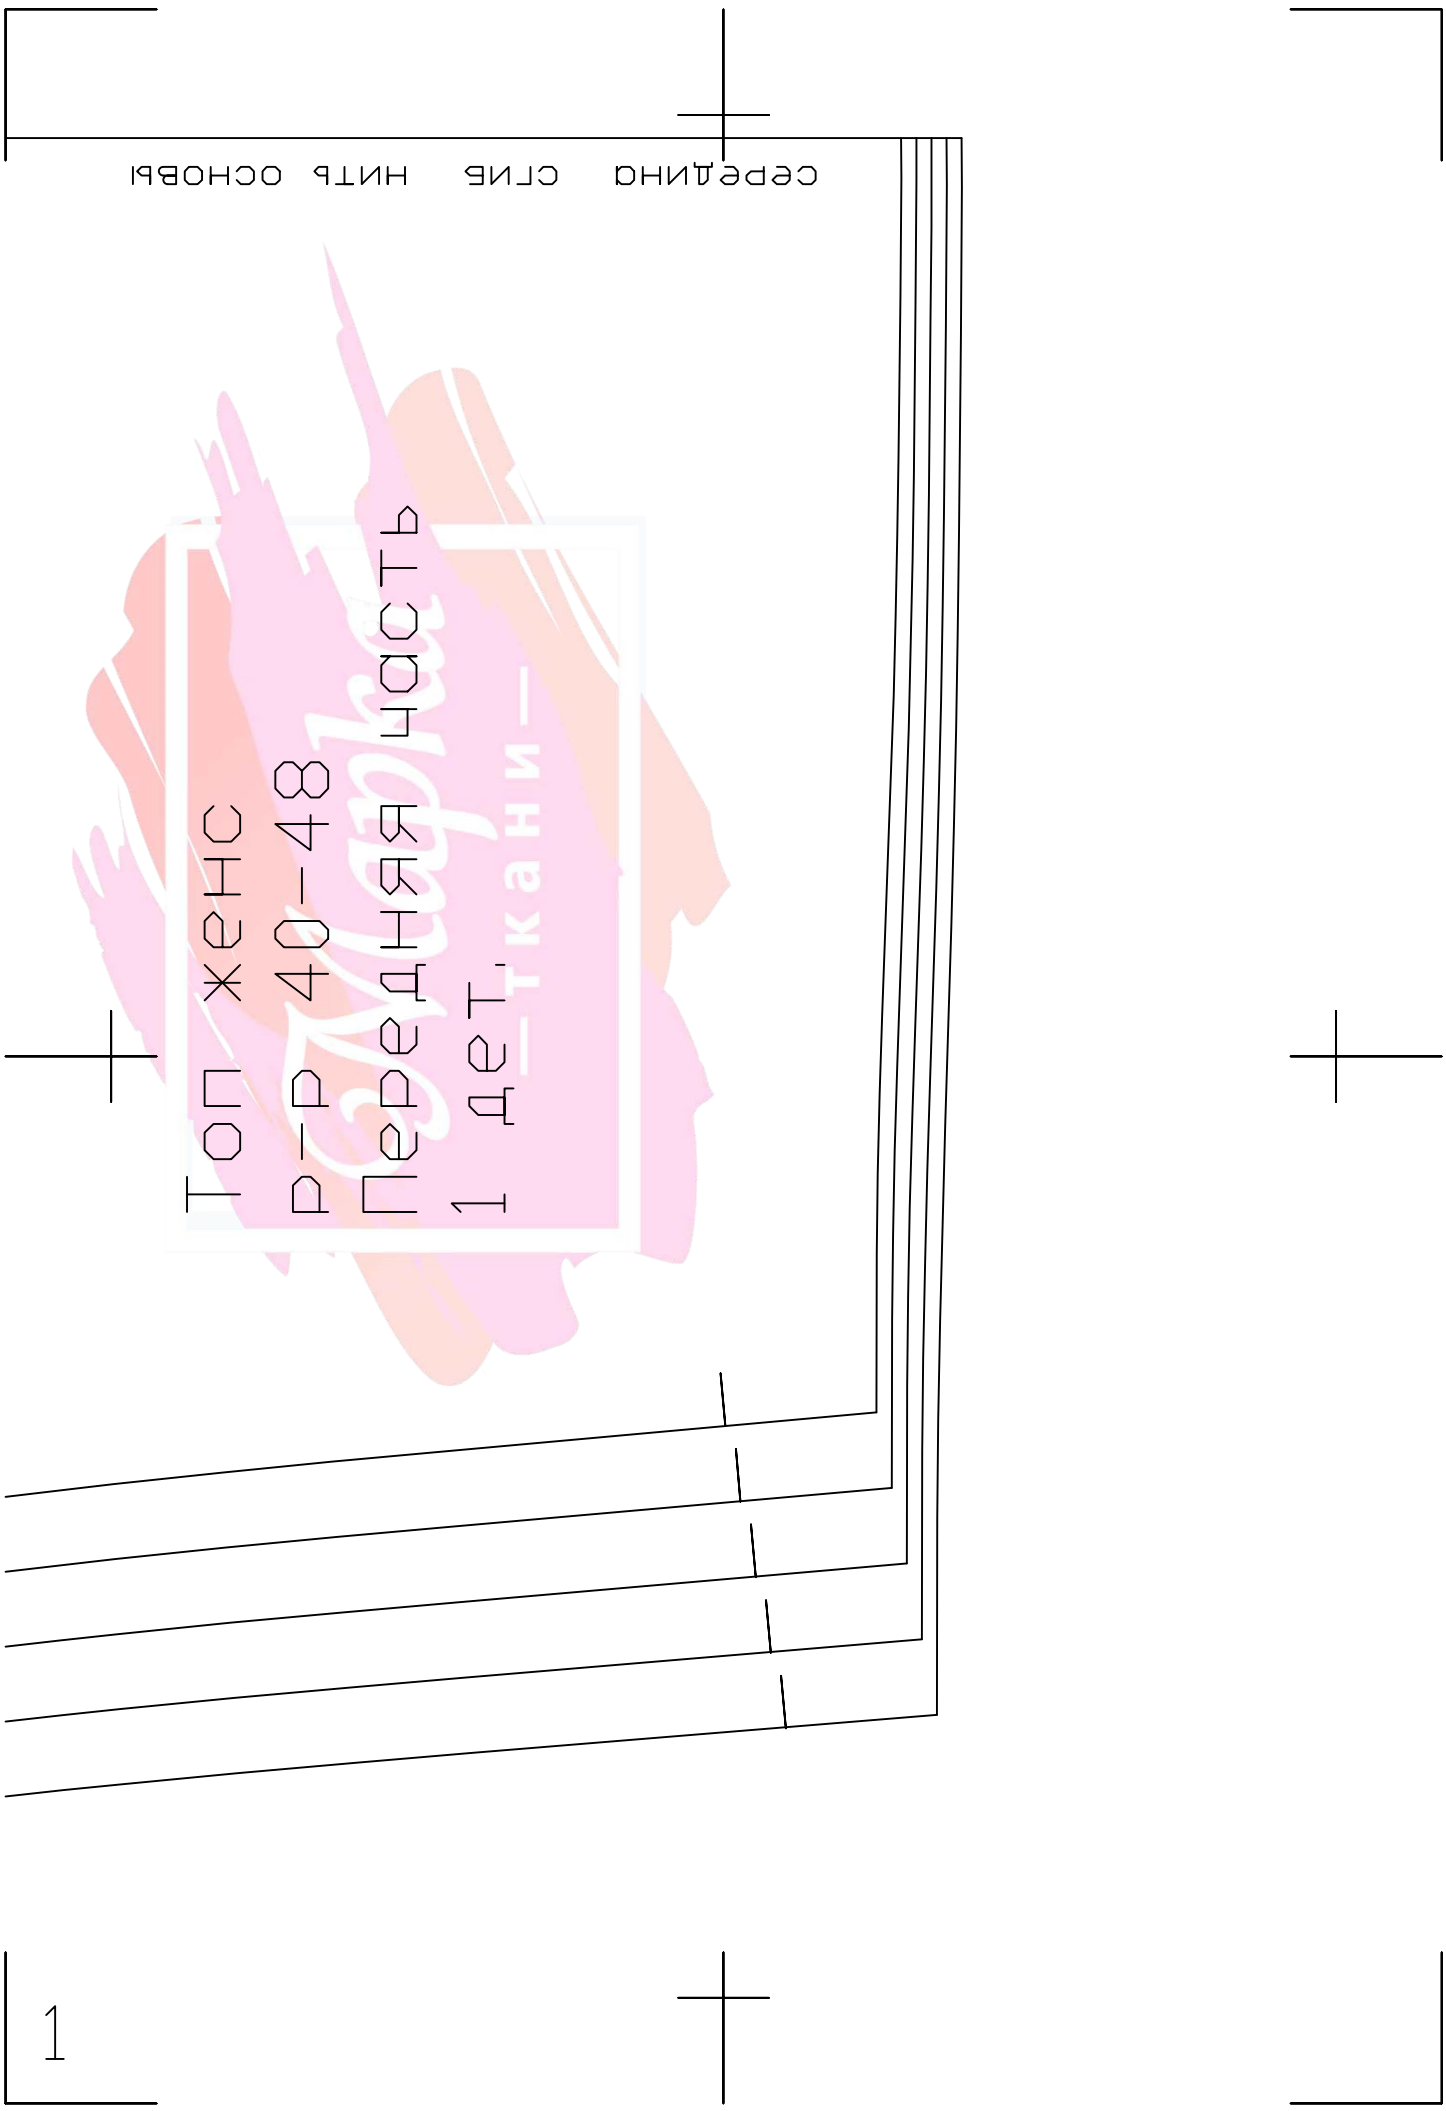

40

42

44

46

48

СЕРДИНА СЛИБ НІТЬ ОСНОВЫ

ТОП ЖЕНС
Р-Р 40-48
Передняя часть
1 дет. ткани

1

1

48

46

44

42

40

Марка

— ТКАНИ —

СЕРДИНА ШОВ НИТЬ ОСНОВЫ