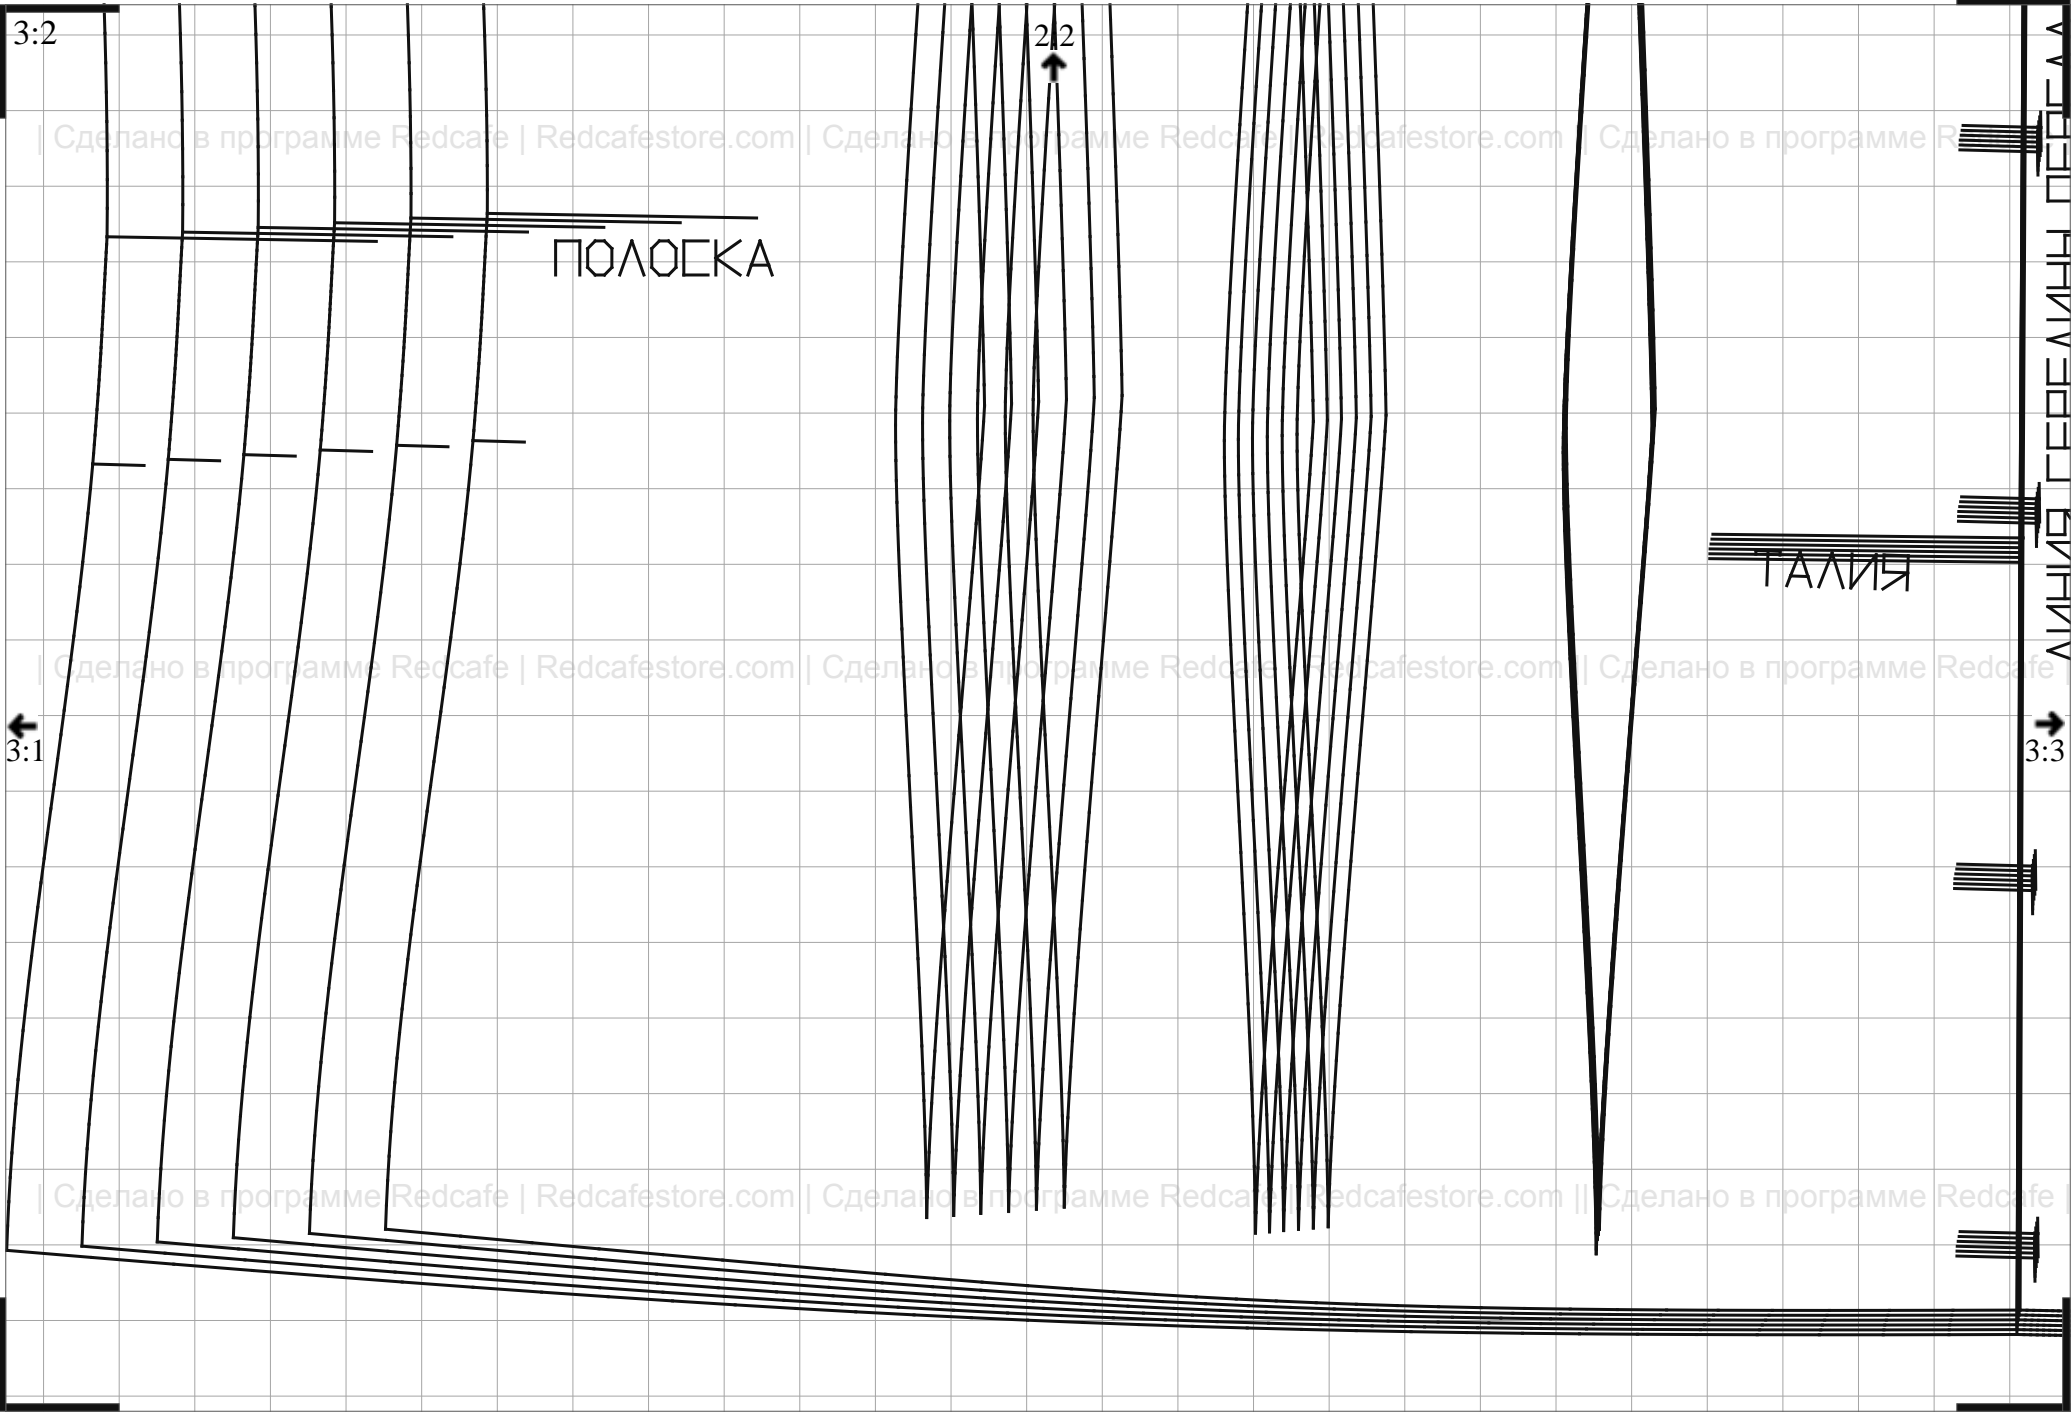

1:1

ЗАДНЯЯ СЕРЕДИНА

ДОЛБЕВАЯ НИТЬ

ВЛИВ

ВРЕТЕЛЪ

2:1

1:2

1:2

ДОУВЕВАЯ НИТЬ

1:1

БРЕТЕНЬ

2:2

2:3

← 2:2

ДОЛБАЯ НИТЬ

3:3
↓