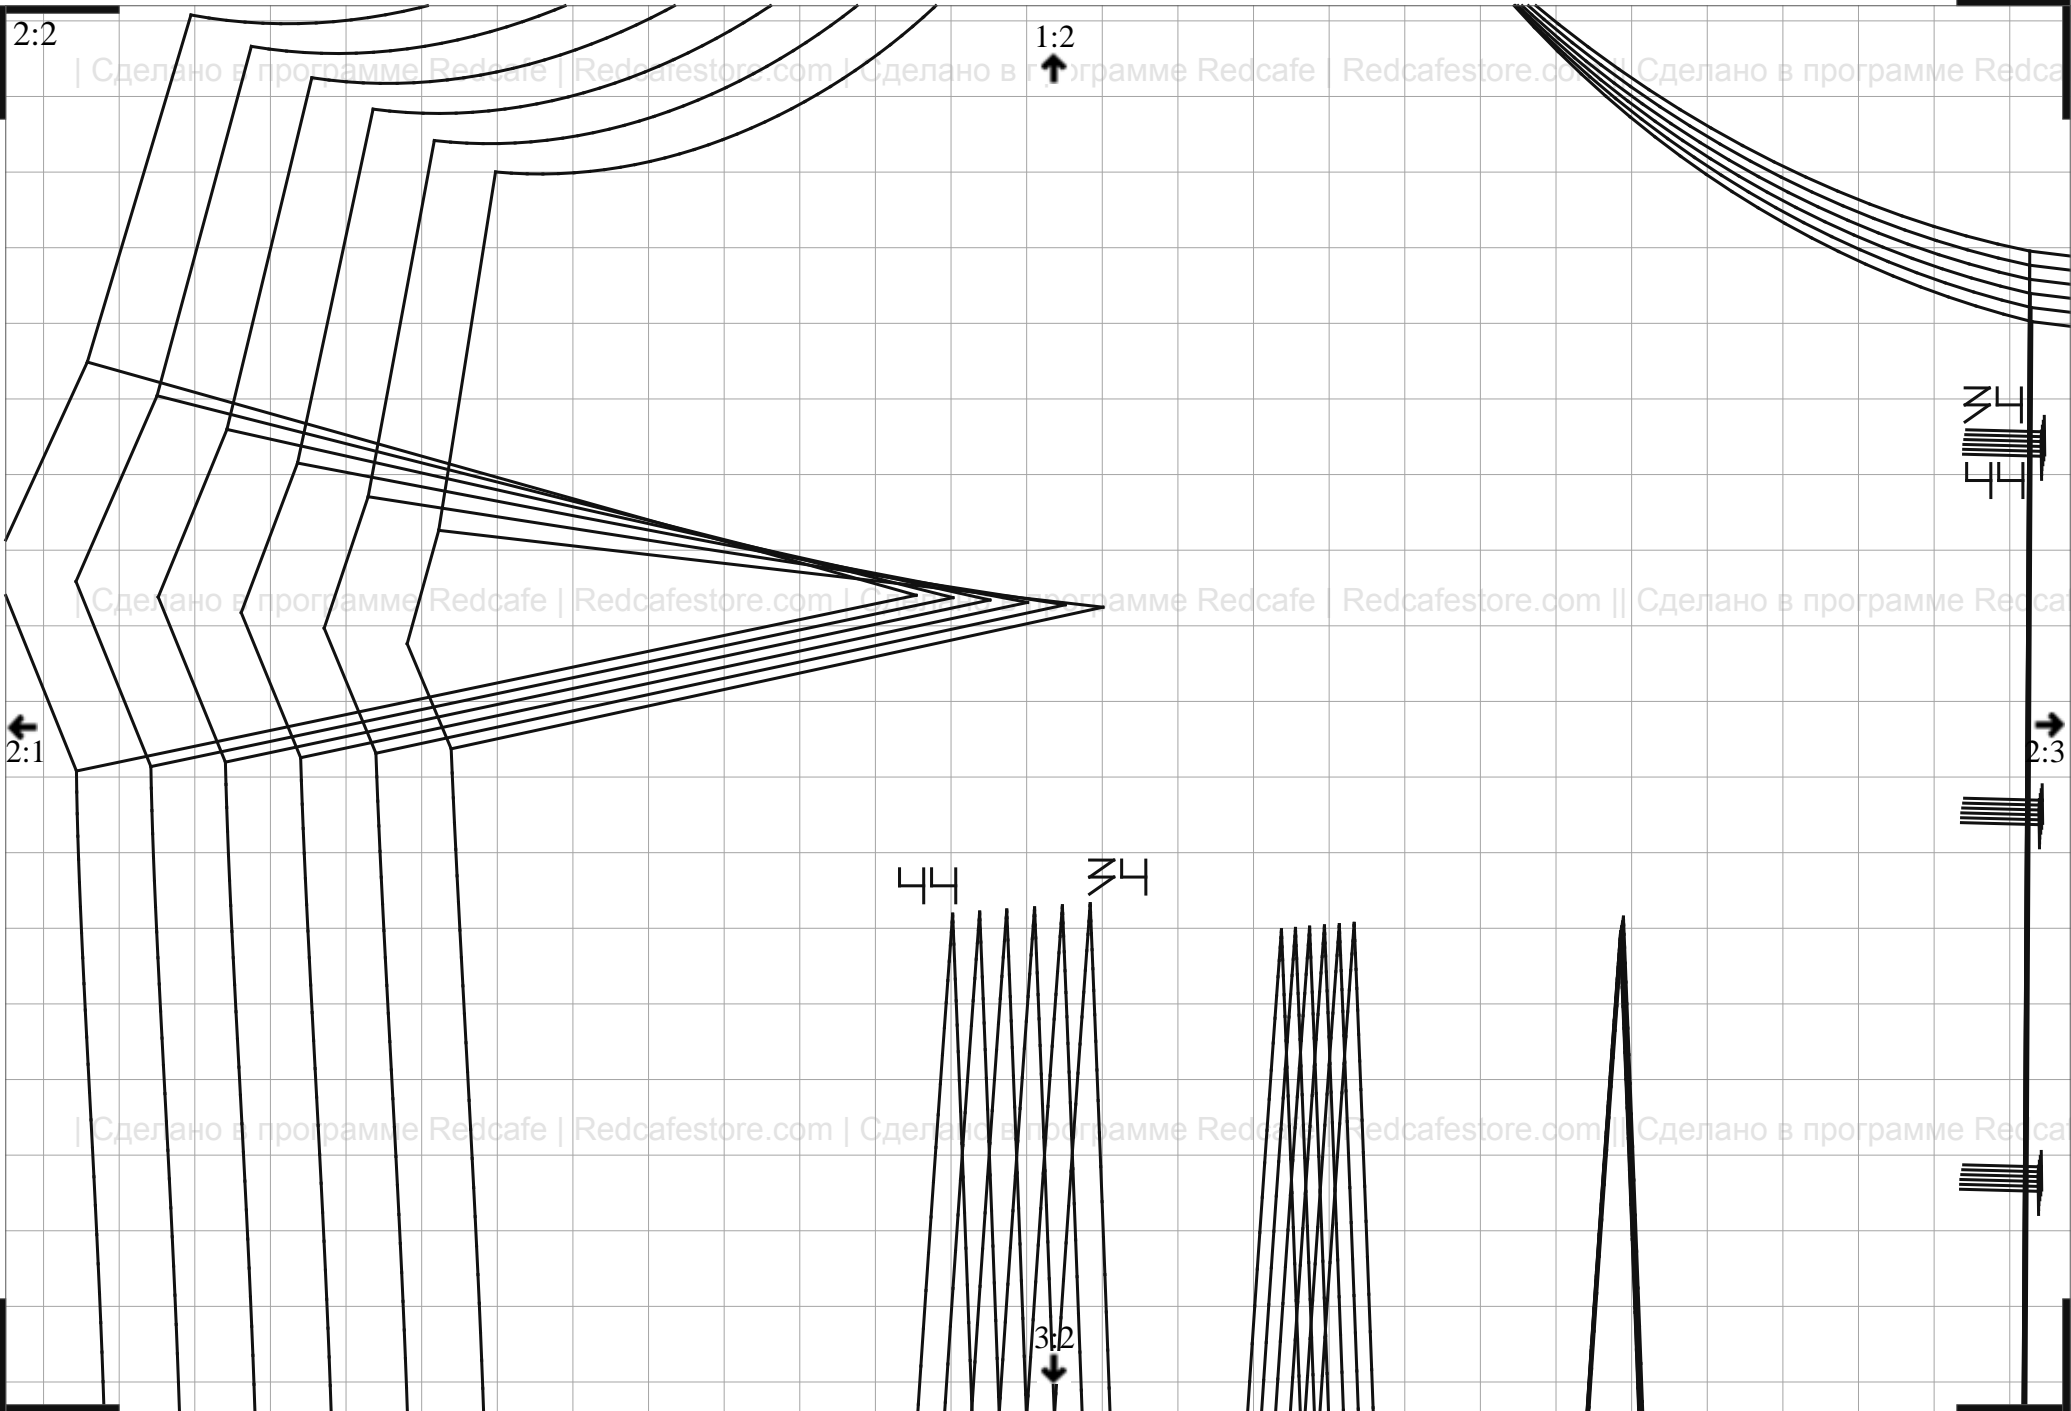

1:1

ЗАДНЯЯ СЕРЕДИНА

ДОЛБЕВАЯ НИТЬ

ВЛИВ

ВРЕТЕЛЪ

2:1

1:2

1:2

ДОУВЕВАЯ НИТЬ

1:1

БРЕТЕНЬ

2:2

2:3

← 2:2

ДОЛБАЯ НИТЬ

3:3
↓