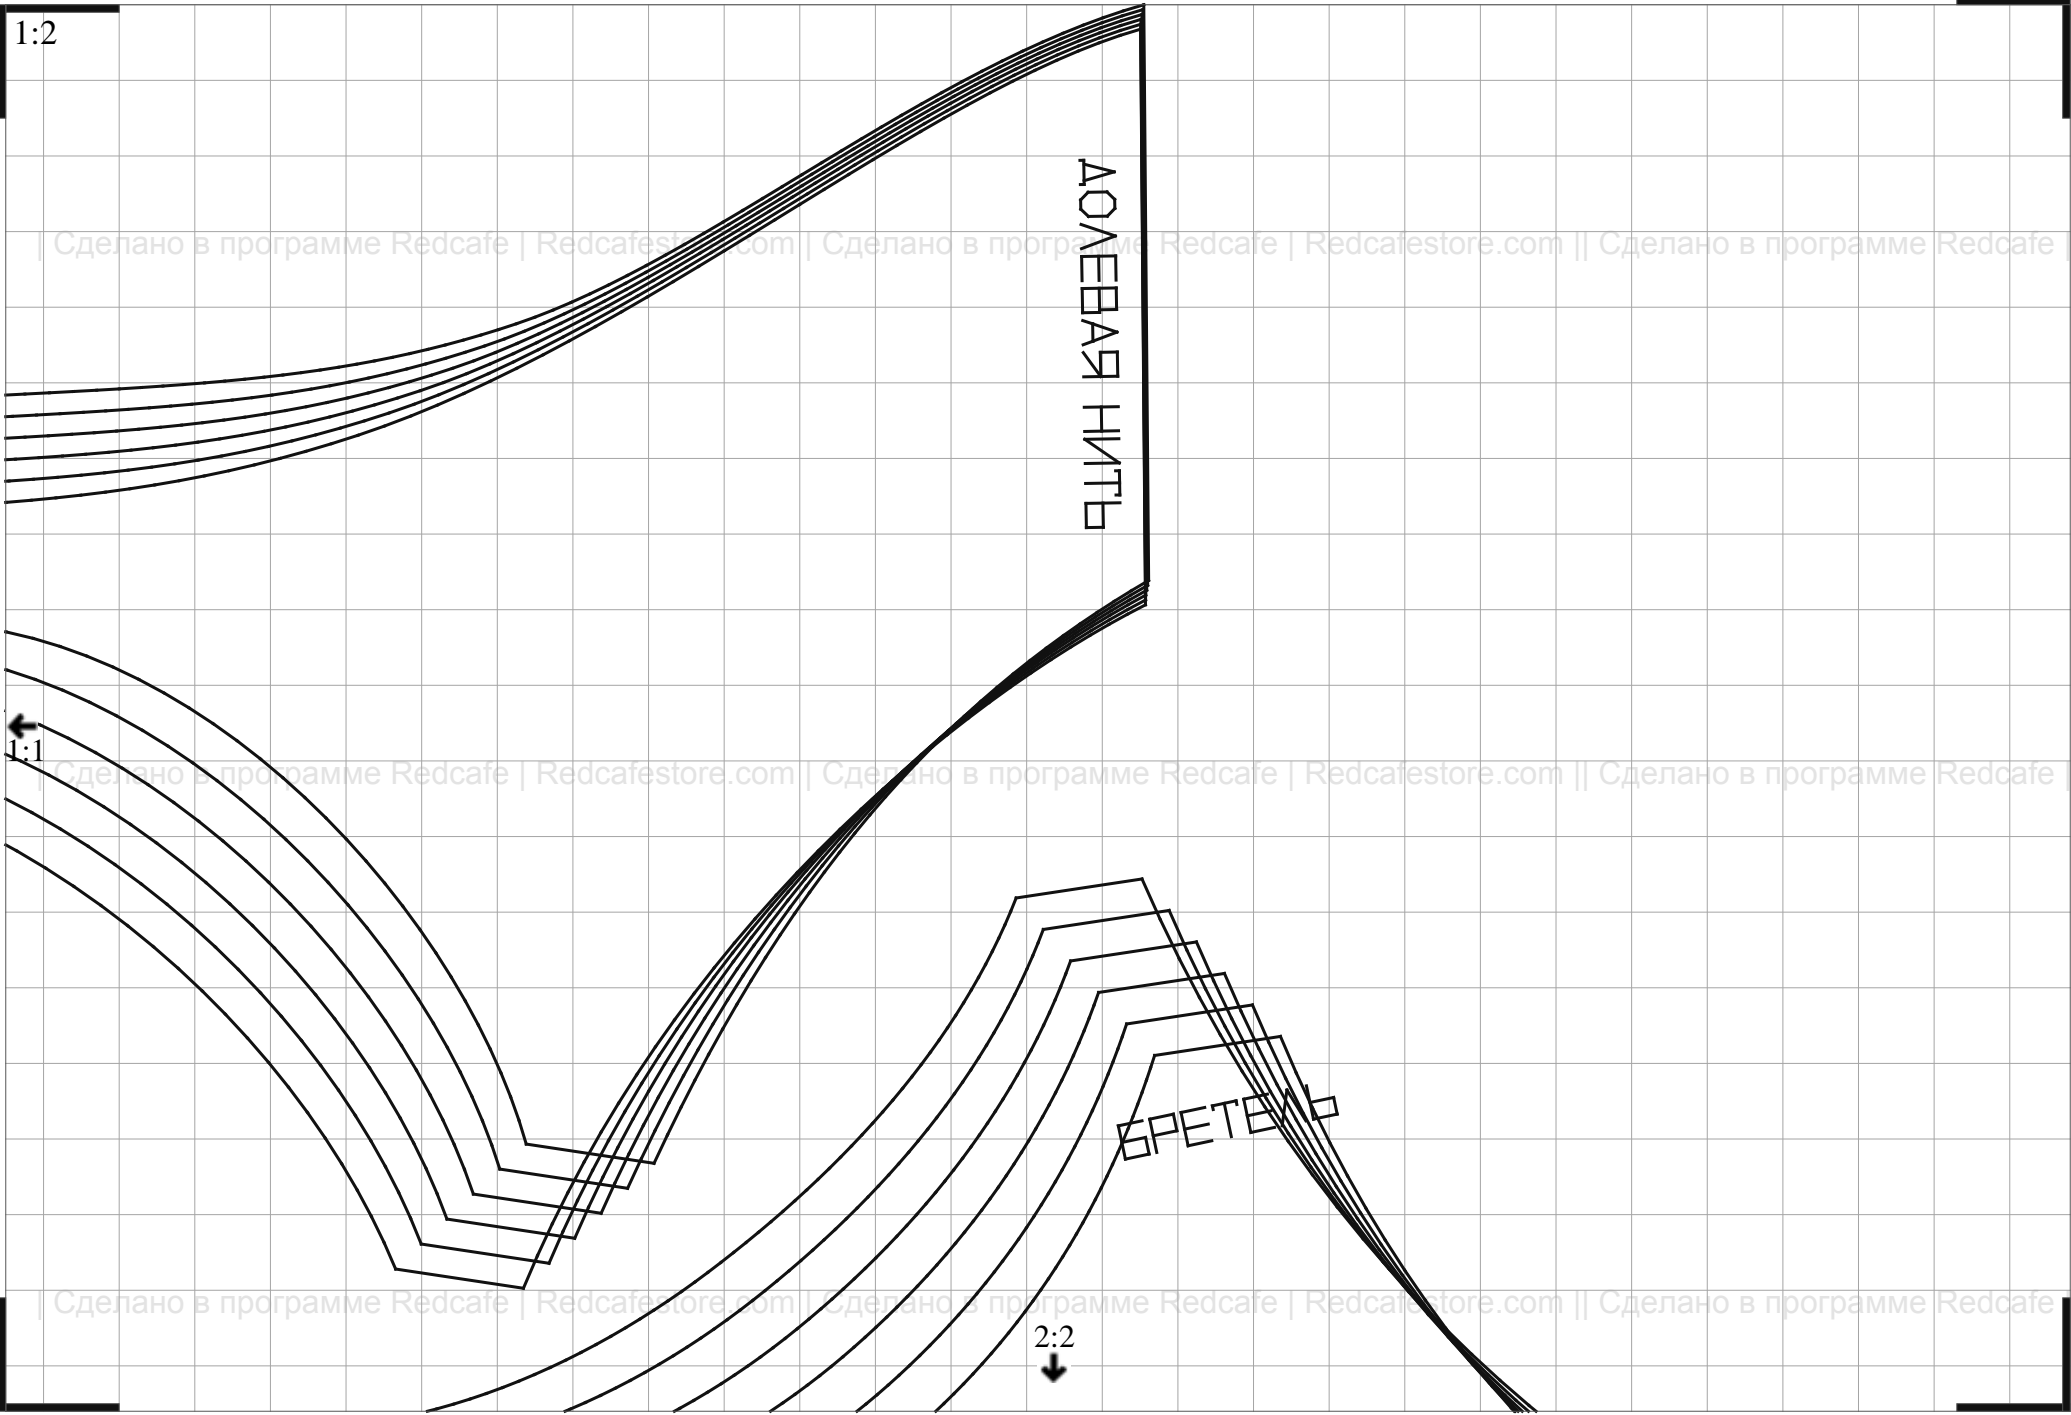

1:1

ЗАДНЯЯ СЕРЕДИНА

ДОЛБЕВАЯ НИТЬ

ВЛИВ

ВРЕТЕЛЪ

2:1

1:2

1:2

ДОУВЕВАЯ НИТЬ

1:1

БРЕТЕНЬ

2:2

2:3

← 2:2

ДОЛБАЯ НИТЬ

3:3
↓