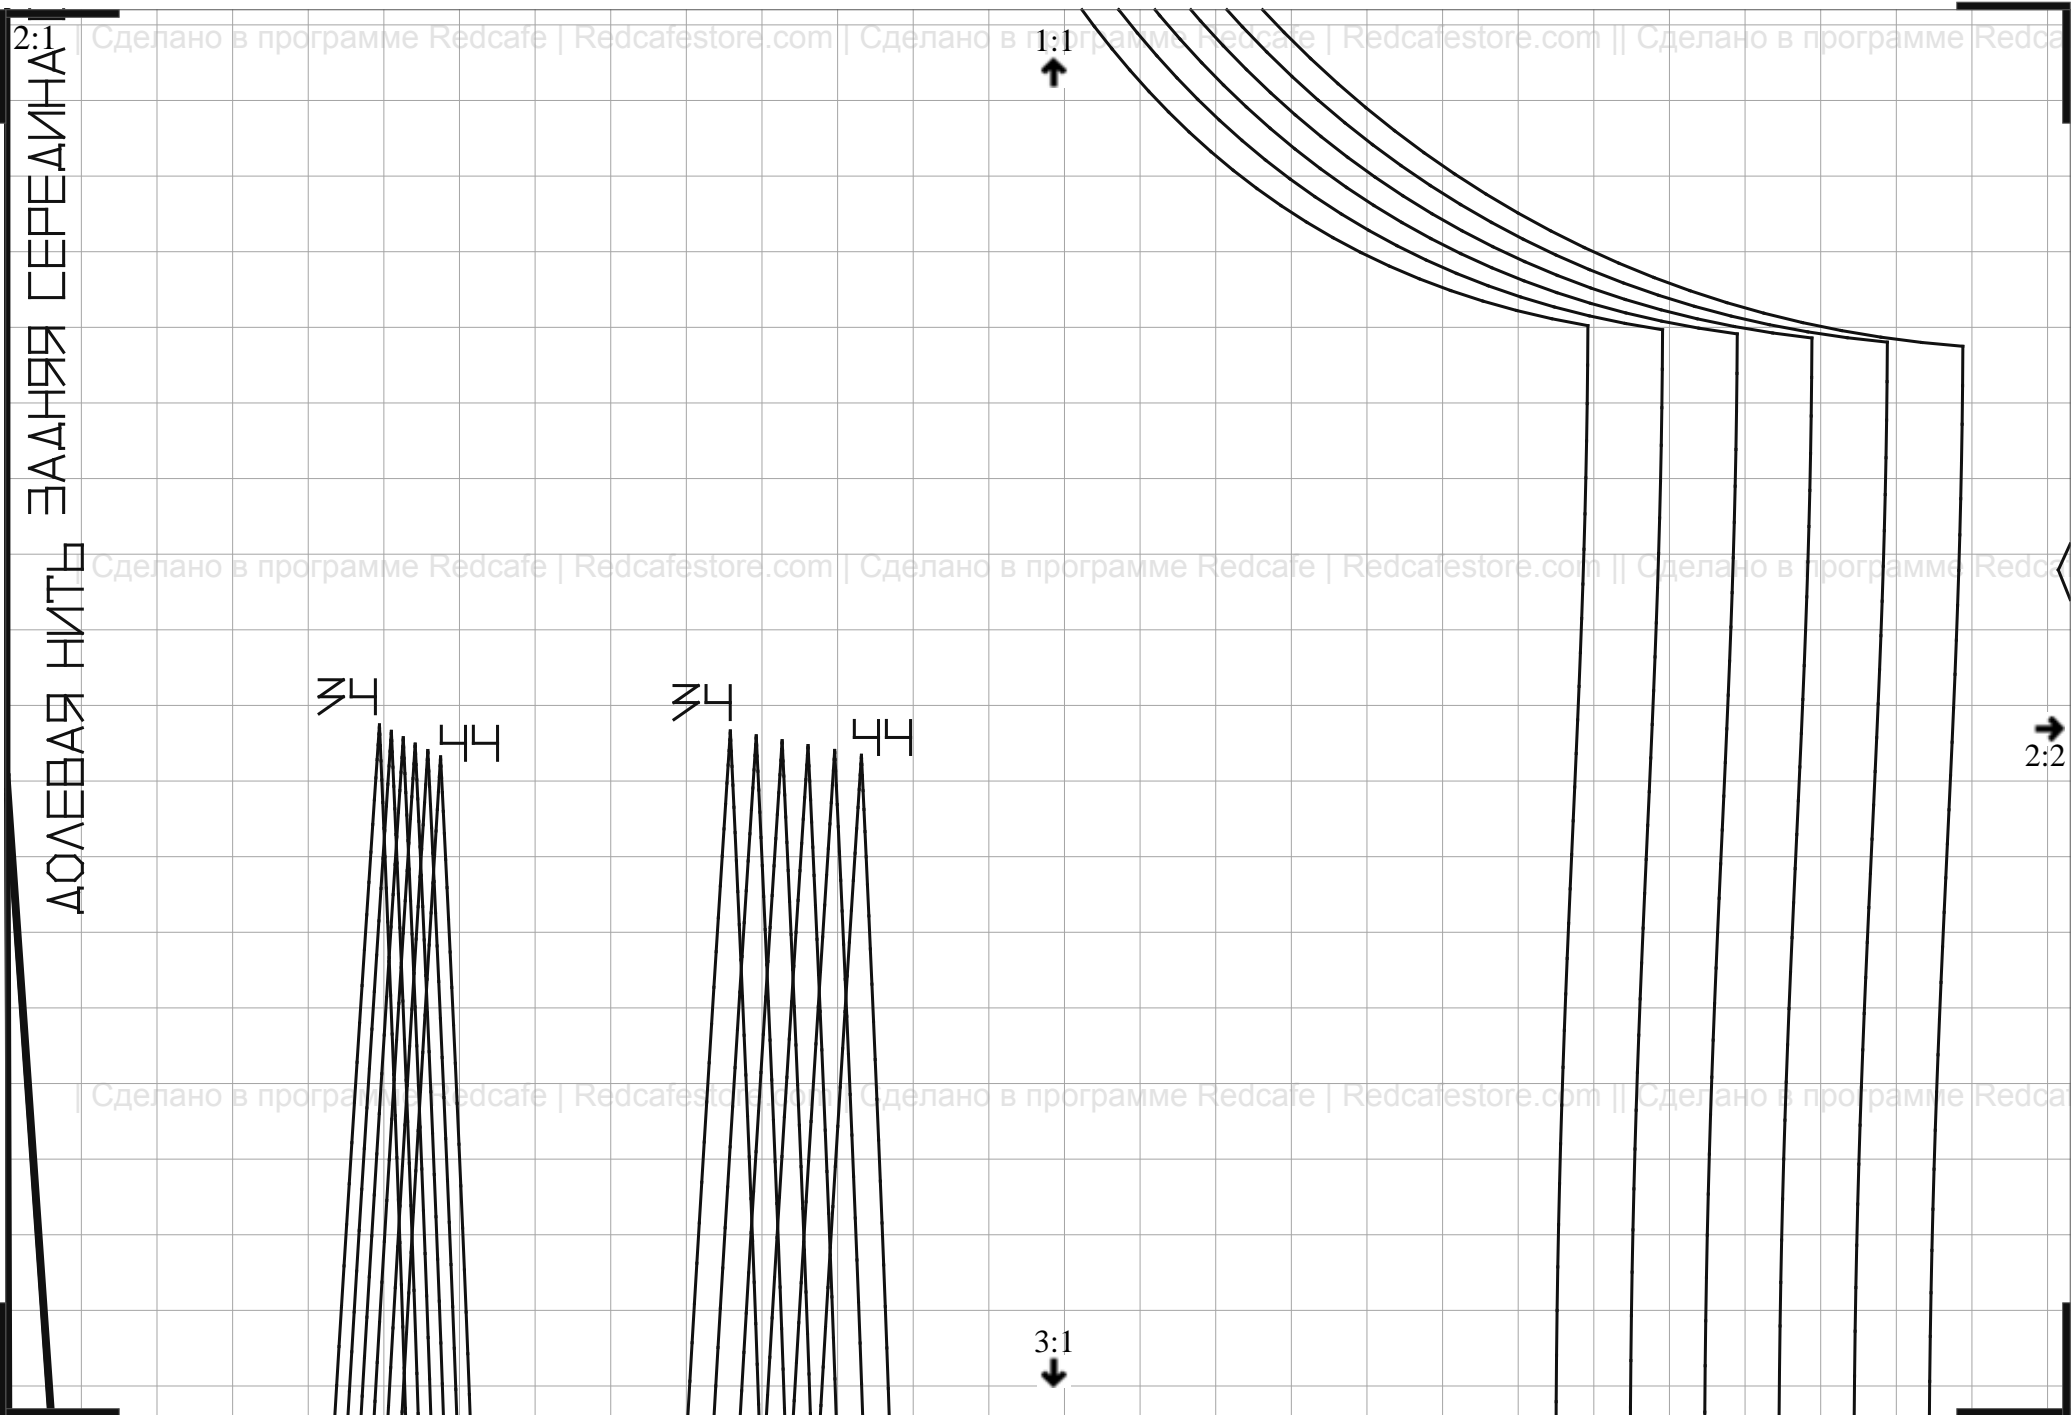

1:1

ЗАДНЯЯ СЕРЕДИНА

ДОЛБЕВАЯ НИТЬ

ВЛИВ

ВРЕТЕЛЪ

2:1

1:2

1:2

ДОУВЕВАЯ НИТЬ

1:1

БРЕТЕНЬ

2:2

2:3

← 2:2

ДОЛБАЯ НИТЬ

3:3
↓