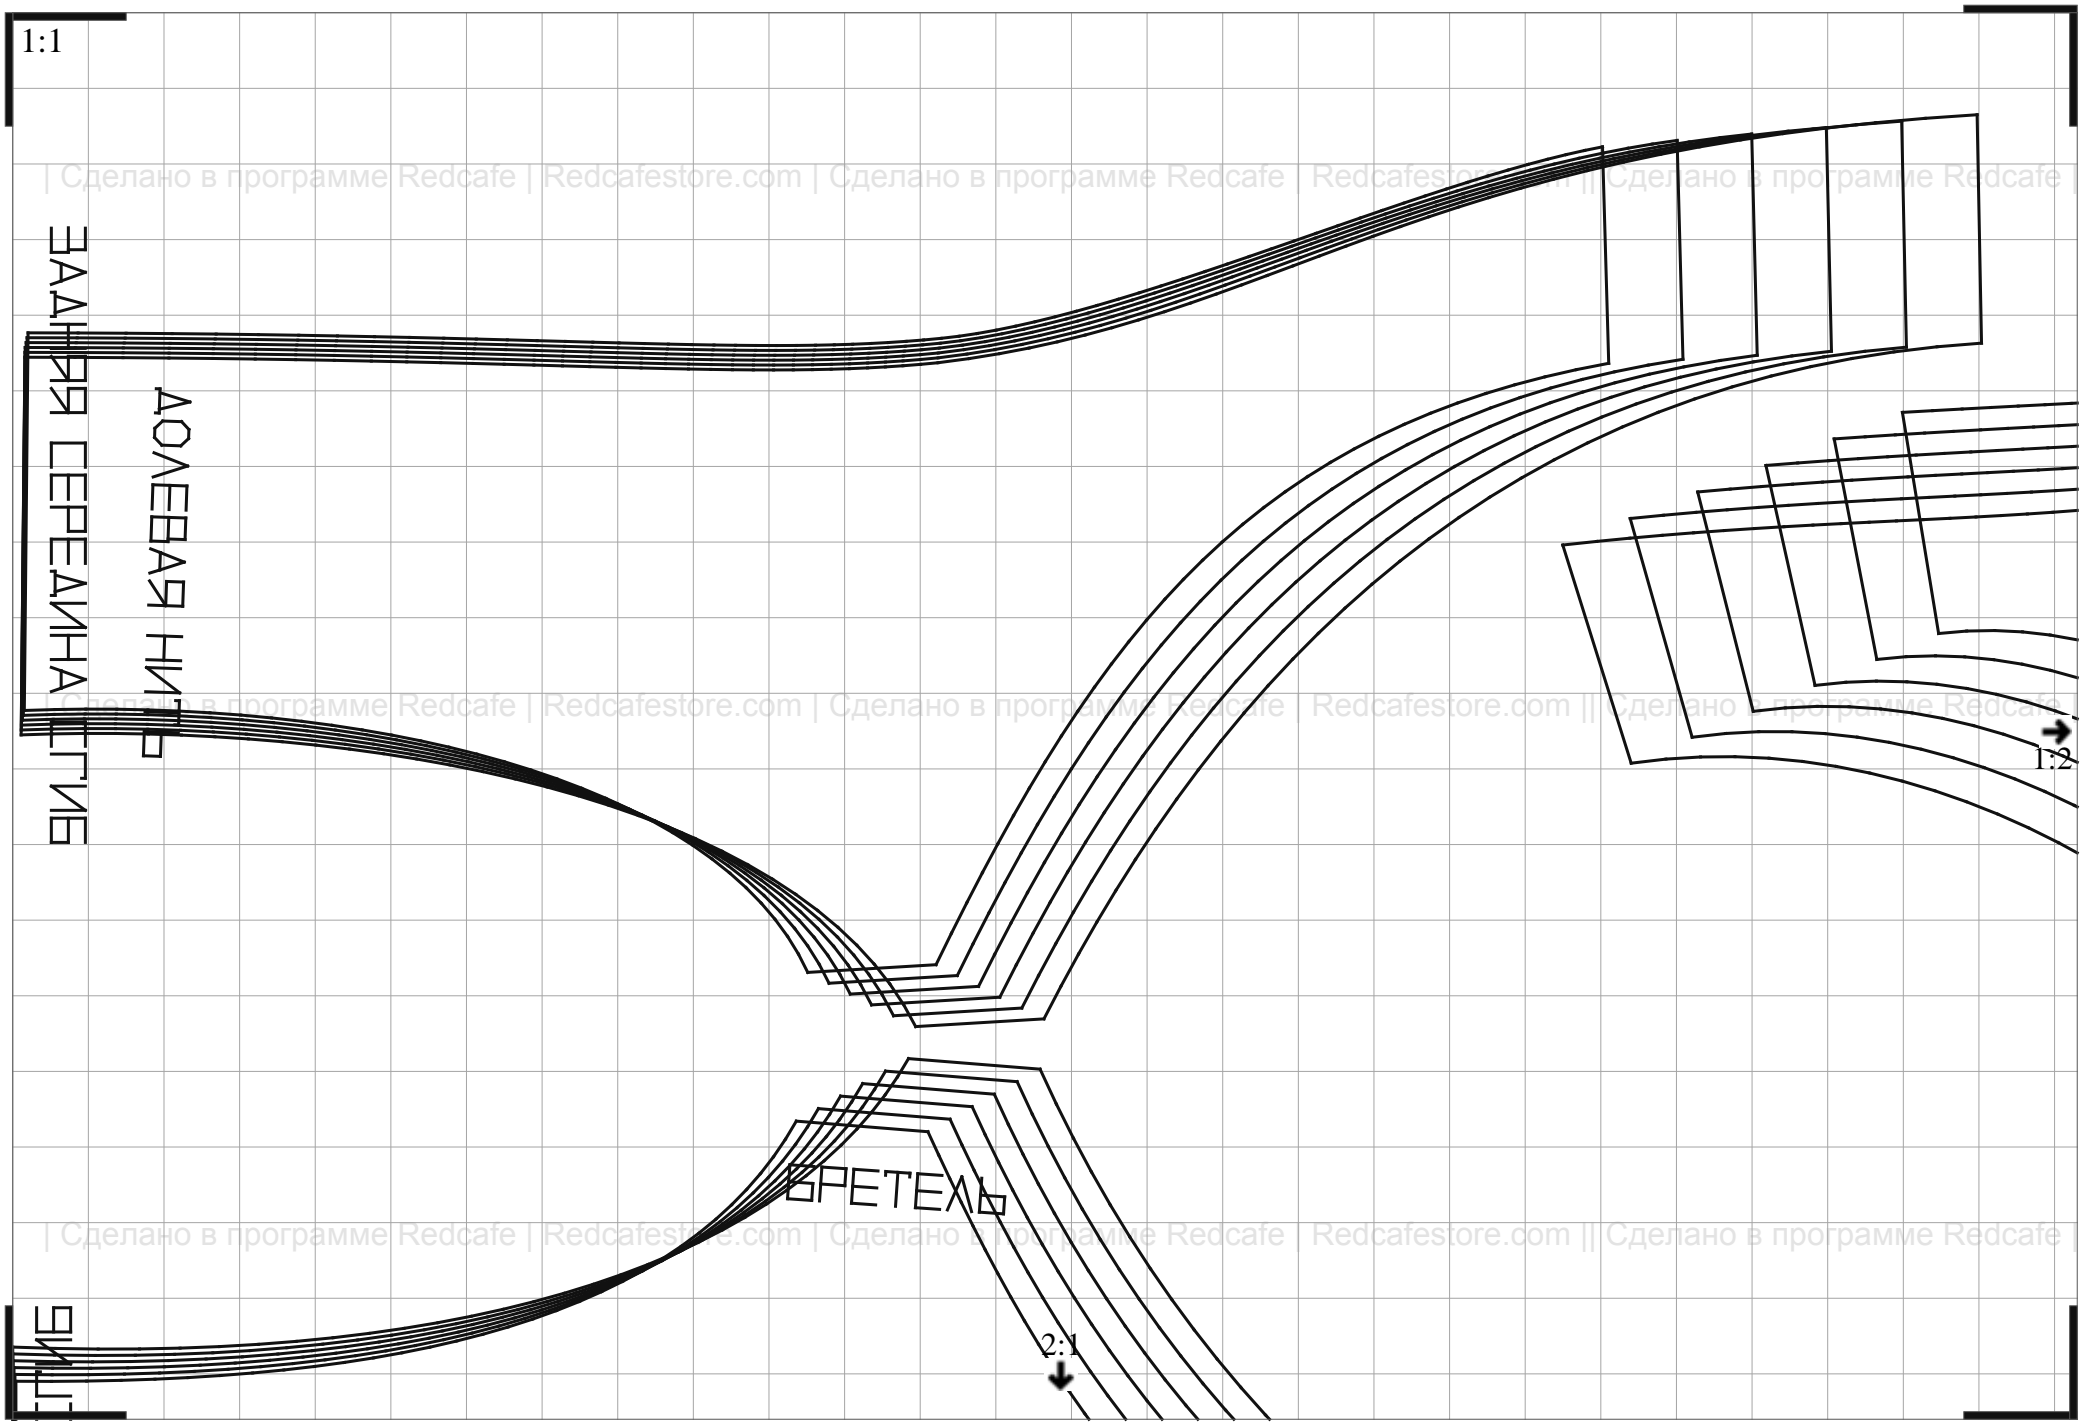

1:1

ЗАДНЯЯ СЕРЕДИНА

ДОЛБЕВАЯ НИТЬ

ВЛИВ

ВРЕТЕЛЪ

2:1

1:2

1:2

ДОУВЕВАЯ НИТЬ

1:1

БРЕТЕНЬ

2:2

2:3

← 2:2

ДОЛБАЯ НИТЬ

3:3
↓