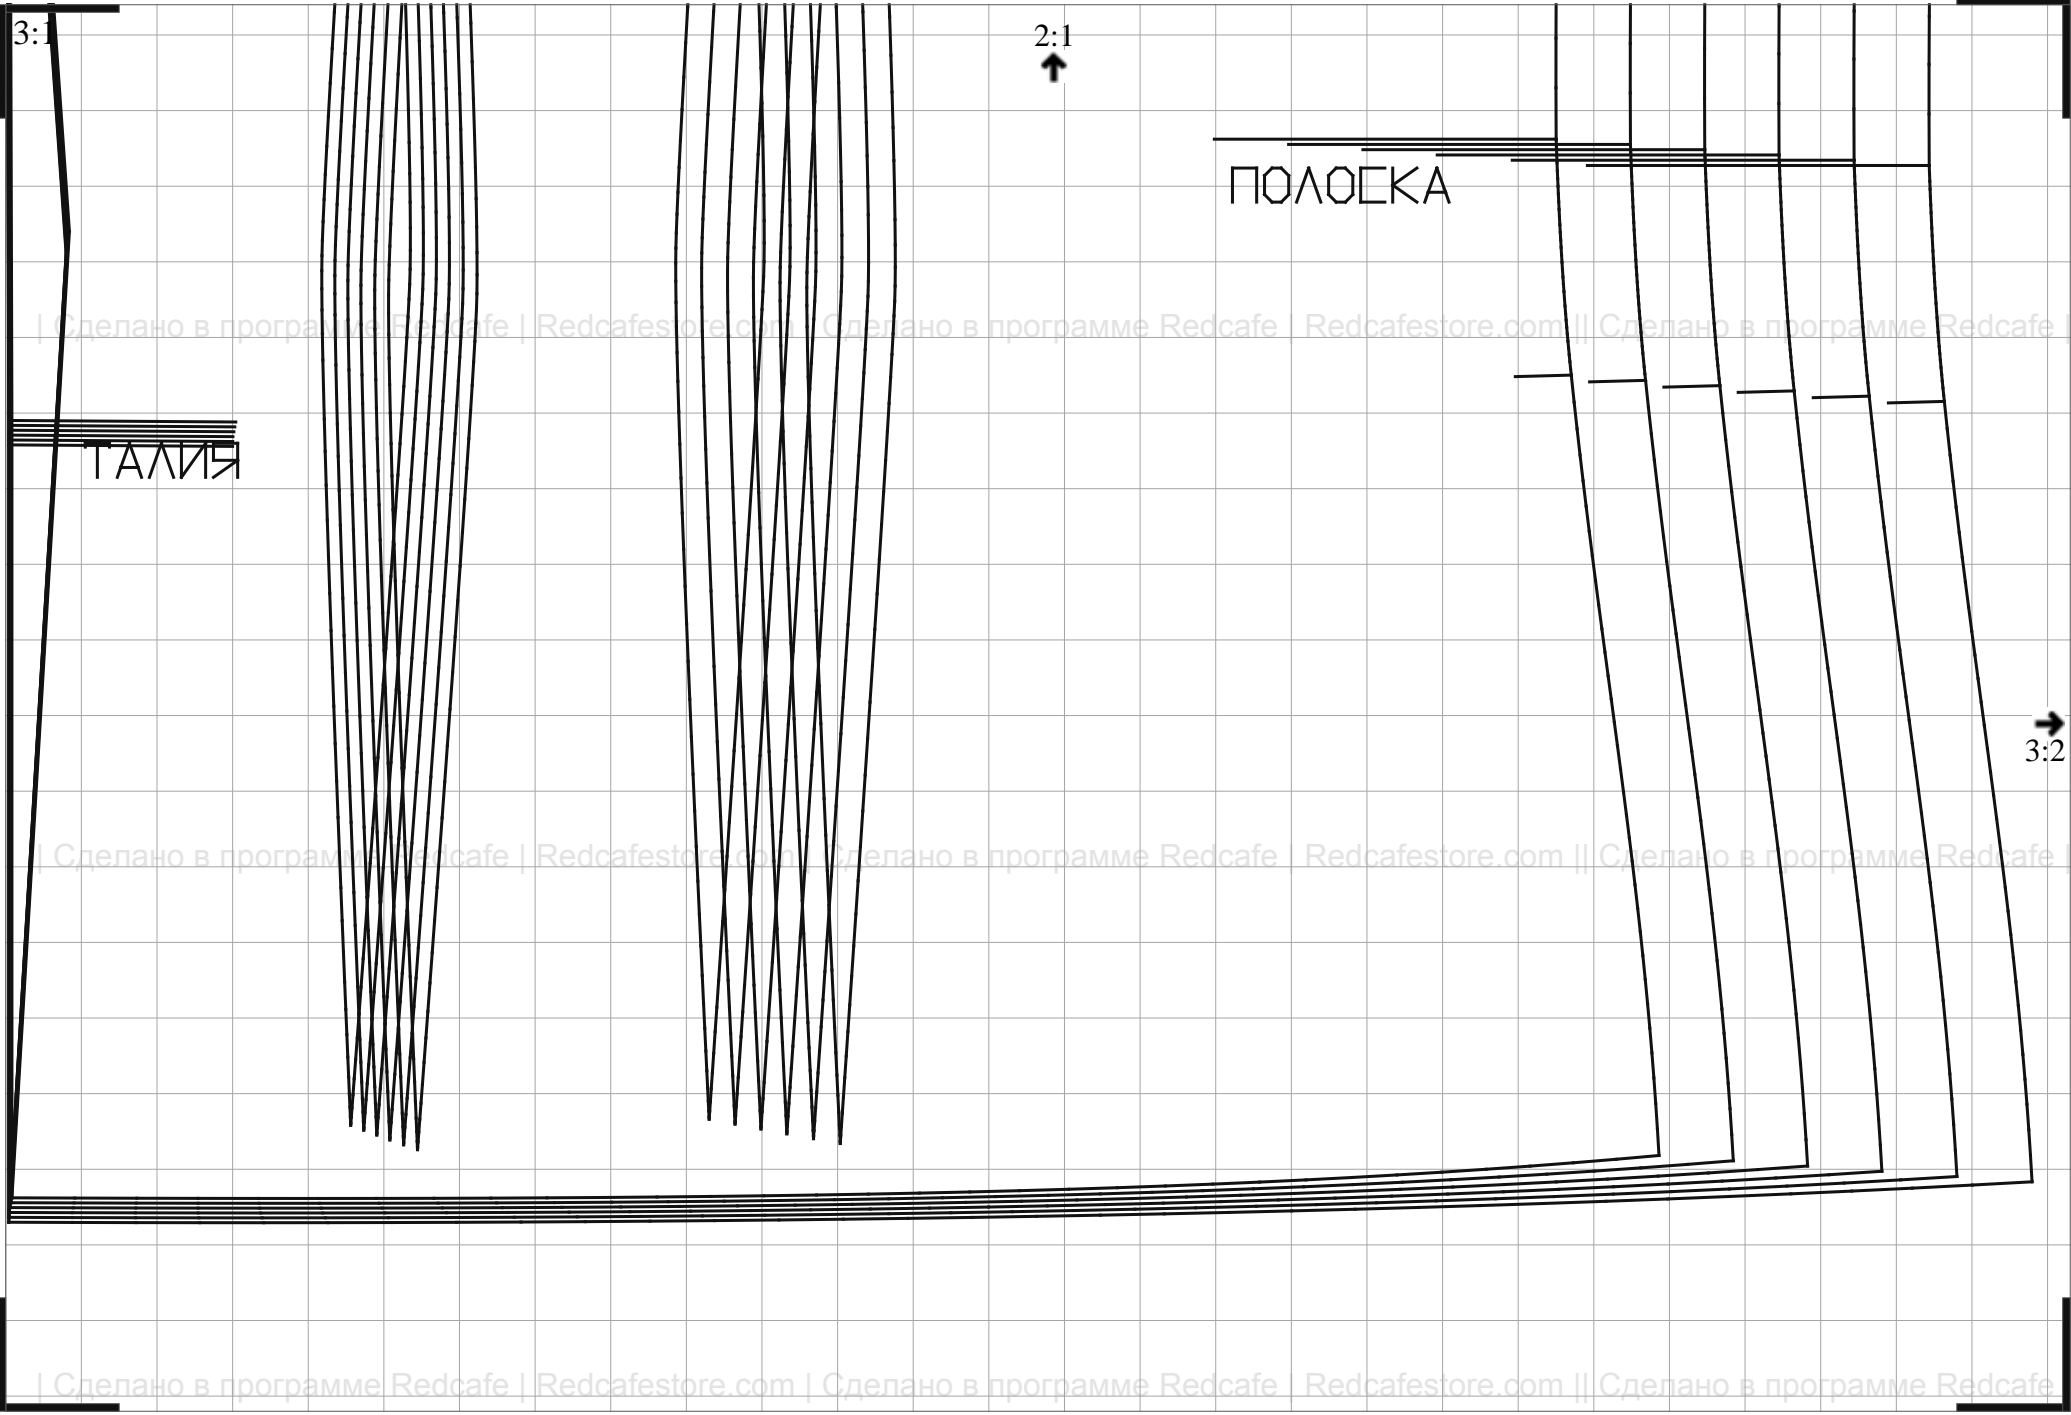

1:1

ЗАДНЯЯ СЕРЕДИНА

ДОЛБЕВАЯ НИТЬ

ВЛИВ

ВРЕТЕЛЪ

2:1

1:2

1:2

ДОУВЕВАЯ НИТЬ

1:1

БРЕТЕНЬ

2:2

2:3

← 2:2

ДОЛБАЯ НИТЬ

3:3
↓