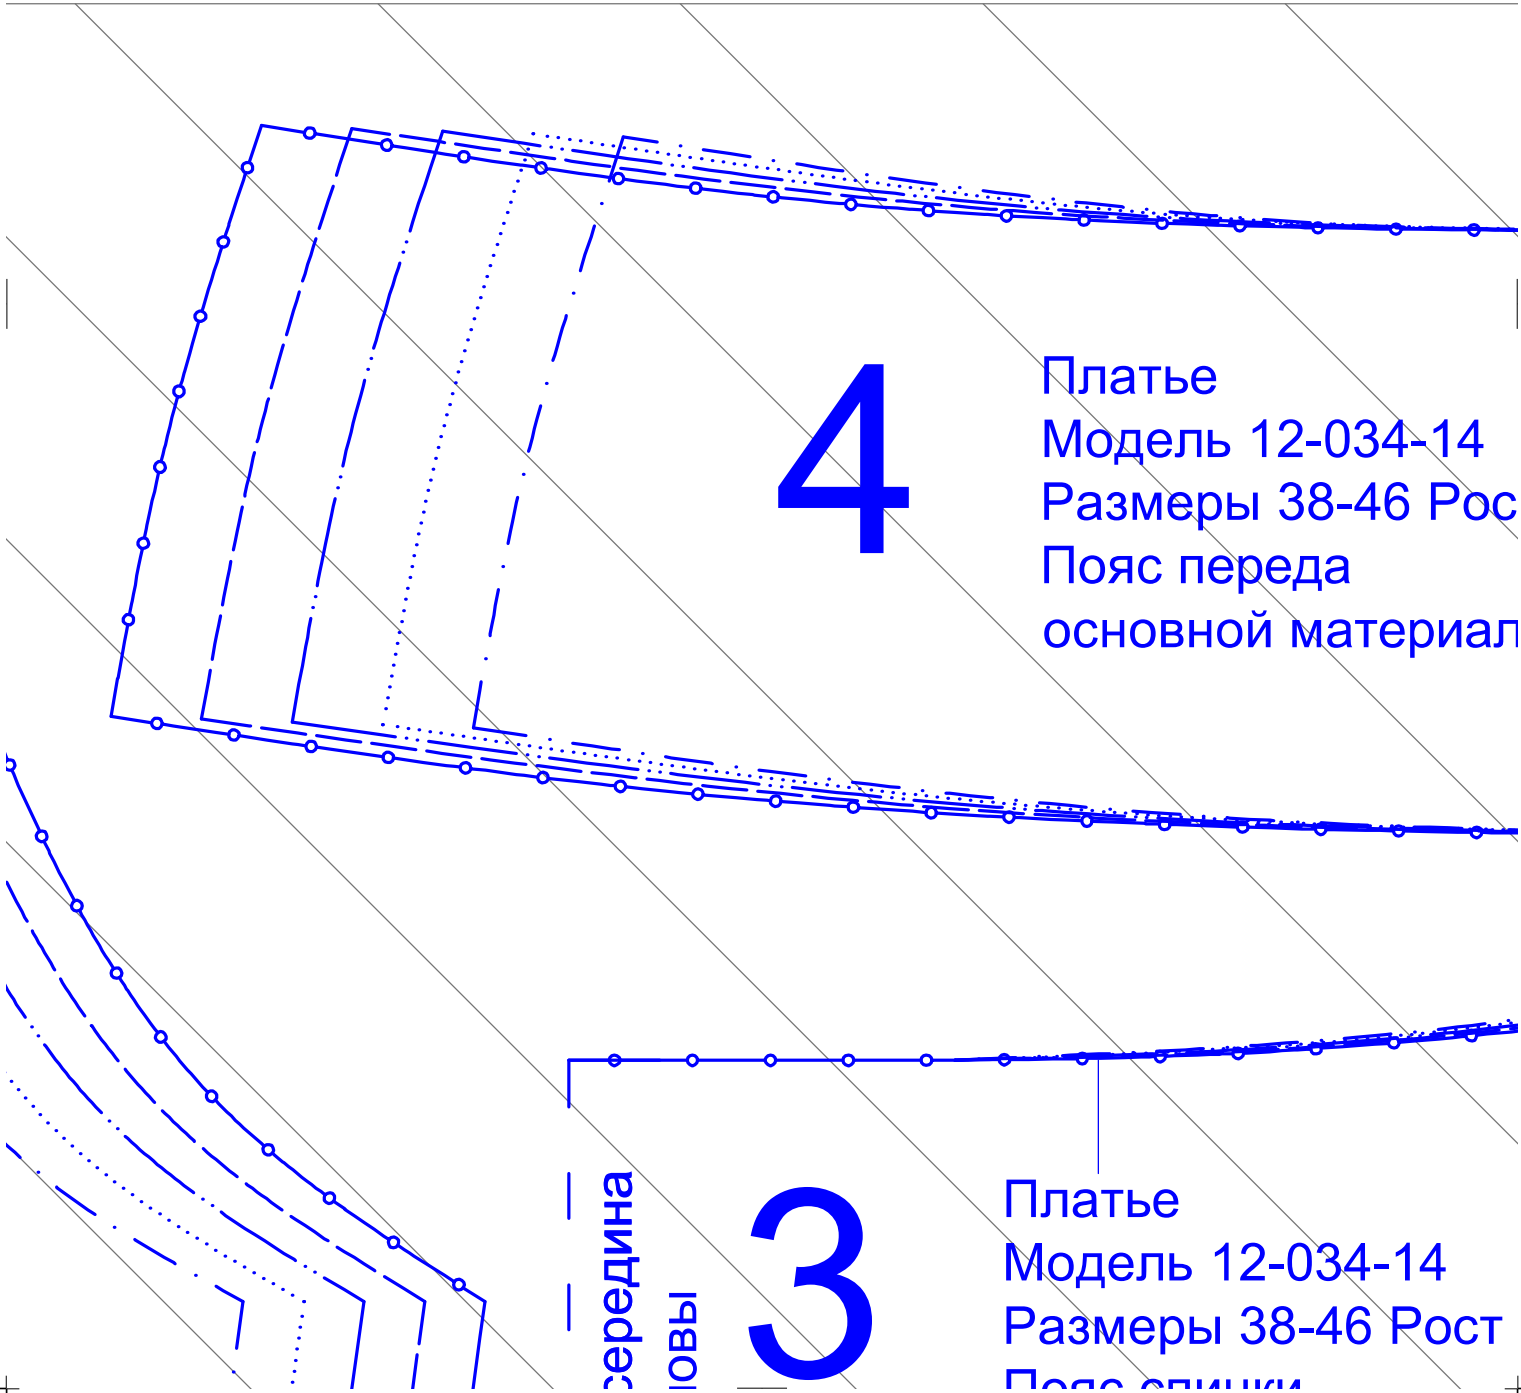

p.38-46

Таблица ЖЕНСКИХ размеров, РОСТ 166см

Размер	38	40	42	44	46	48
Обхват груди	84	88	92	96	100	104
Обхват талии	66	70	74	78	82	86
Обхват бедер	90	94	98	102	106	110
Высота груди	24	24,5	25,5	26	26,5	27,5
Длина талии переда	43	43,5	44,5	45	45,5	46,5
Длина талии спинки	41,5	42	42,5	43	43,5	44
Ширина спинки	37	38	39	40	42	44
Длина рукава	58,5	59	59,5	60	60,5	61
Длина брюк	98,5	99	99,5	100	100,5	101

2

Платье  
Модель 12-034-14  
Размеры 38-46 Рост 166  
Перед  
основной материал - 1 дет. в сгиб

ДИНА  
НИТЬ ОСНОВЫ

НИТИ

середина

сгиб

46 размер

44 размер

42 размер

40 размер

38 размер

С  
СГИБ  
НИТЬ ОСН

ПОЯС СПИНКИ  
основной материал -

Платье  
Модель 12-034-14  
Размеры 38-46 Рост 166  
Боковая часть, переднего по  
цельнокроеная с мешковин  
основной материал - 2 дет.

# 5

Платье  
Модель 12-034-14  
Размеры 38-46 Рост 166  
Заднее полотнище юбки  
основной материал - 1 дет. в сгиб

нить основы

середина

сгиб

9

НИТЬ ОСНОВЫ