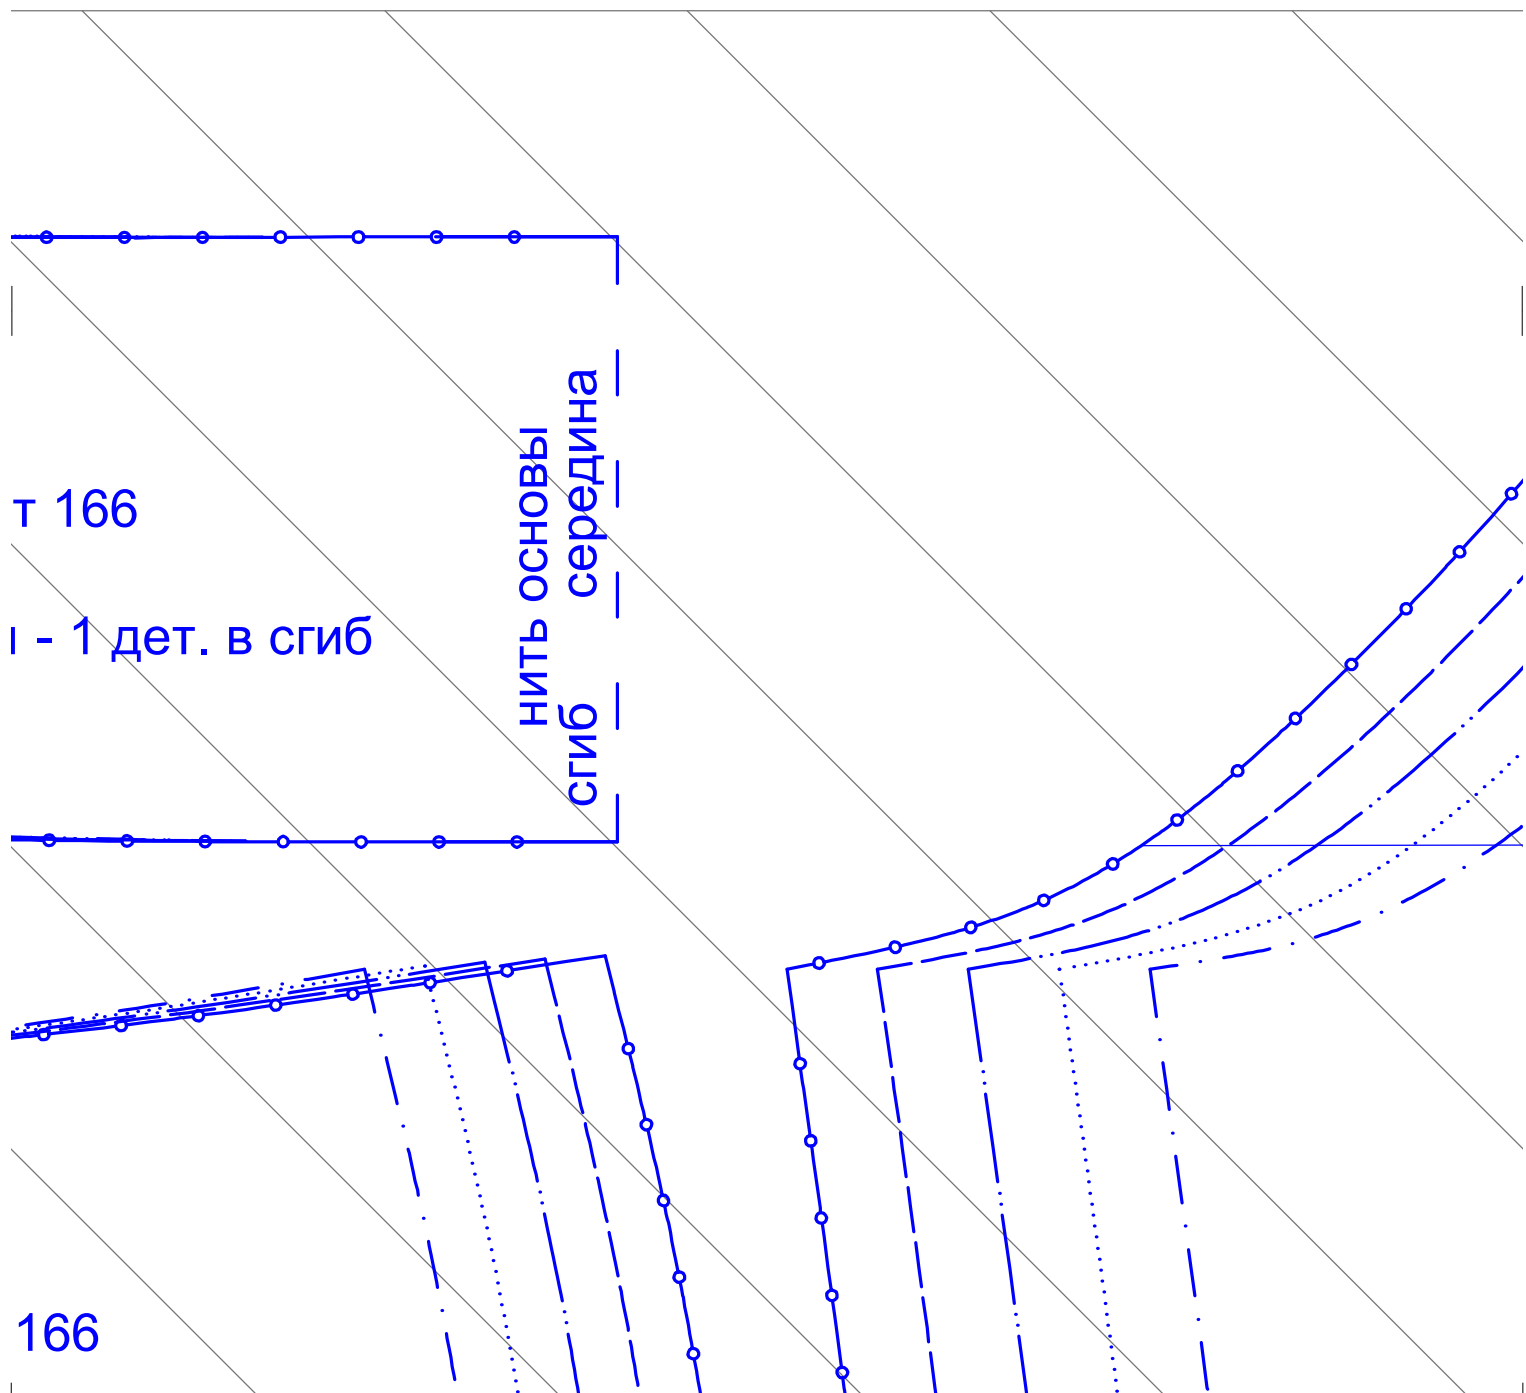

p.38-46

Таблица ЖЕНСКИХ размеров, РОСТ 166см

Размер	38	40	42	44	46	48
Обхват груди	84	88	92	96	100	104
Обхват талии	66	70	74	78	82	86
Обхват бедер	90	94	98	102	106	110
Высота груди	24	24,5	25,5	26	26,5	27,5
Длина талии переда	43	43,5	44,5	45	45,5	46,5
Длина талии спинки	41,5	42	42,5	43	43,5	44
Ширина спинки	37	38	39	40	42	44
Длина рукава	58,5	59	59,5	60	60,5	61
Длина брюк	98,5	99	99,5	100	100,5	101

№	Наименование детали	Наличие и количество деталей		
		из основного материала	из клеевого материала	из подкладоч материала
1	Спинка	1 дет в сгиб	-	-
2	Перед	1 дет в сгиб	-	-
3	Пояс спинки	1 дет в сгиб	-	-
4	Пояс переда	1 дет в сгиб	-	-
5	Заднее полотнище <a href="#">юбки</a>	1 дет в сгиб	-	-
6	Переднее полотнище <a href="#">юбки</a>	1 дет в сгиб	-	-
7	Рукав	2 дет	-	-
8	Боковая деталь переднего полотнища <a href="#">юбки</a> цельнокроен ая с мешковиной кармана	2 дет	-	-
9	Мешковина кармана	2 дет	-	-

2

Платье  
Модель 12-034-14  
Размеры 38-46 Рост 166  
Перед  
основной материал - 1 дет. в сгиб

ДИНА  
НИТЬ ОСНОВЫ

НИТИ

середина

сгиб

46 размер

44 размер

42 размер

40 размер

38 размер

С  
СГИБ  
НИТЬ ОСН

ПОЯС СПИНКИ  
основной материал -

Платье  
Модель 12-034-14  
Размеры 38-46 Рост 166  
Боковая часть, переднего по  
цельнокроеная с мешковин  
основной материал - 2 дет.