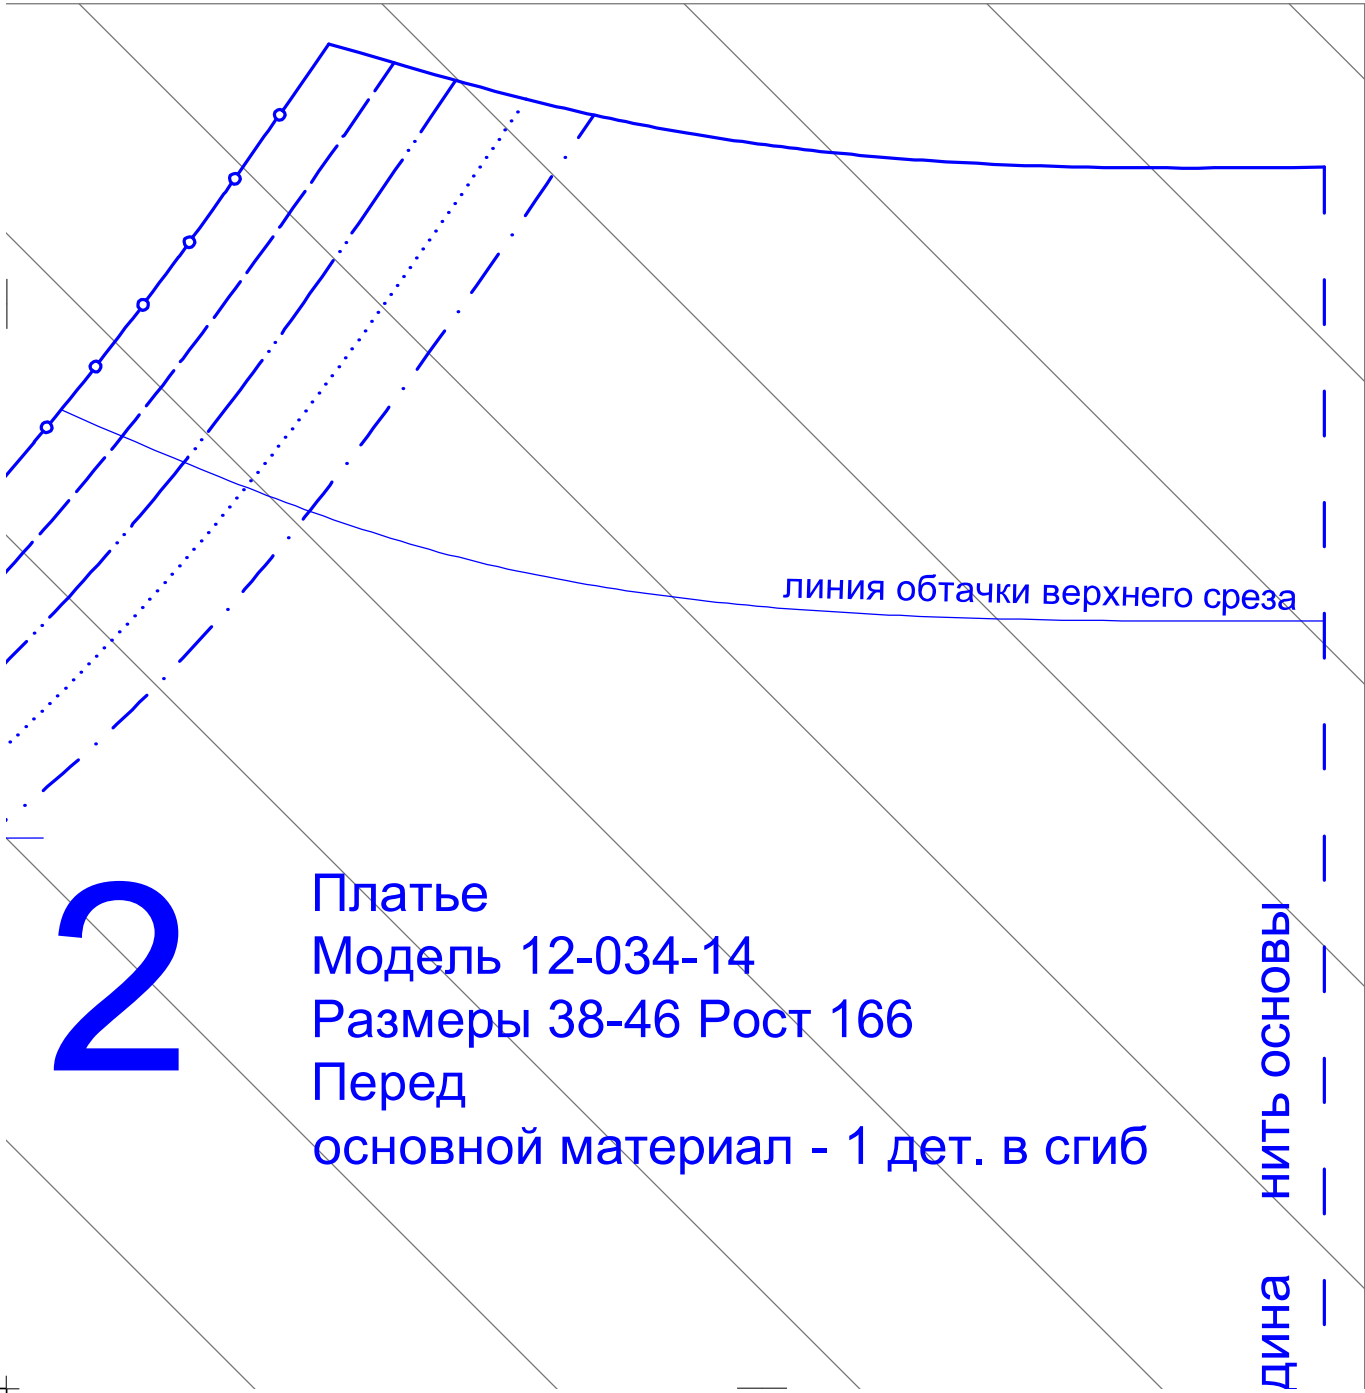

p.38-46

Таблица ЖЕНСКИХ размеров, РОСТ 166см

Размер	38	40	42	44	46	48
Обхват груди	84	88	92	96	100	104
Обхват талии	66	70	74	78	82	86
Обхват бедер	90	94	98	102	106	110
Высота груди	24	24,5	25,5	26	26,5	27,5
Длина талии переда	43	43,5	44,5	45	45,5	46,5
Длина талии спинки	41,5	42	42,5	43	43,5	44
Ширина спинки	37	38	39	40	42	44
Длина рукава	58,5	59	59,5	60	60,5	61
Длина брюк	98,5	99	99,5	100	100,5	101

№	Наименование детали	Наличие и количество деталей		
		из основного материала	из клеевого материала	из подкладоч материала
1	Спинка	1 дет в сгиб	-	-
2	Перед	1 дет в сгиб	-	-
3	Пояс спинки	1 дет в сгиб	-	-
4	Пояс переда	1 дет в сгиб	-	-
5	Заднее полотнище <a href="#">юбки</a>	1 дет в сгиб	-	-
6	Переднее полотнище <a href="#">юбки</a>	1 дет в сгиб	-	-
7	Рукав	2 дет	-	-
8	Боковая деталь переднего полотнища <a href="#">юбки</a> цельнокроен ая с мешковиной кармана	2 дет	-	-
9	Мешковина кармана	2 дет	-	-

2

Платье  
Модель 12-034-14  
Размеры 38-46 Рост 166  
Перед  
основной материал - 1 дет. в сгиб

ДИНА  
НИТЬ ОСНОВЫ

НИТИ

середина

сгиб

46 размер

44 размер