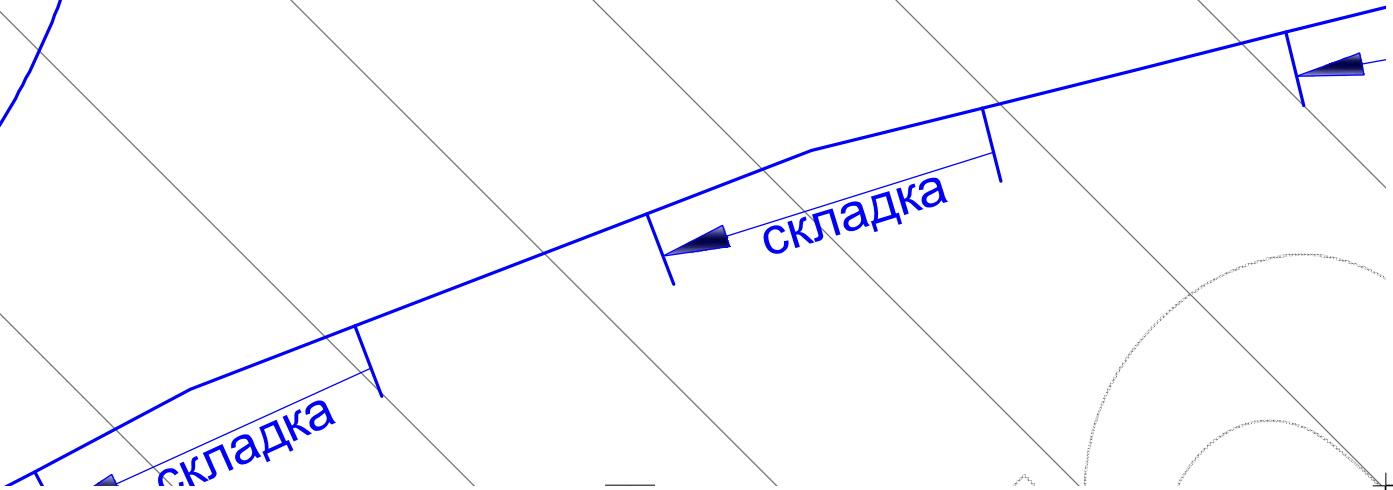

42 размер

40 размер

38 размер

С  
СГИБ  
НИТЬ ОСН

ПОЯС СПИНКИ  
основной материал -

Платье  
Модель 12-034-14  
Размеры 38-46 Рост 166  
Боковая часть, переднего по  
цельнокроеная с мешковин  
основной материал - 2 дет.

НИТЬ ОСНОВЫ

1 дет. в сгиб

8

лотница юбки  
с карманом

сгиб

складка

складка