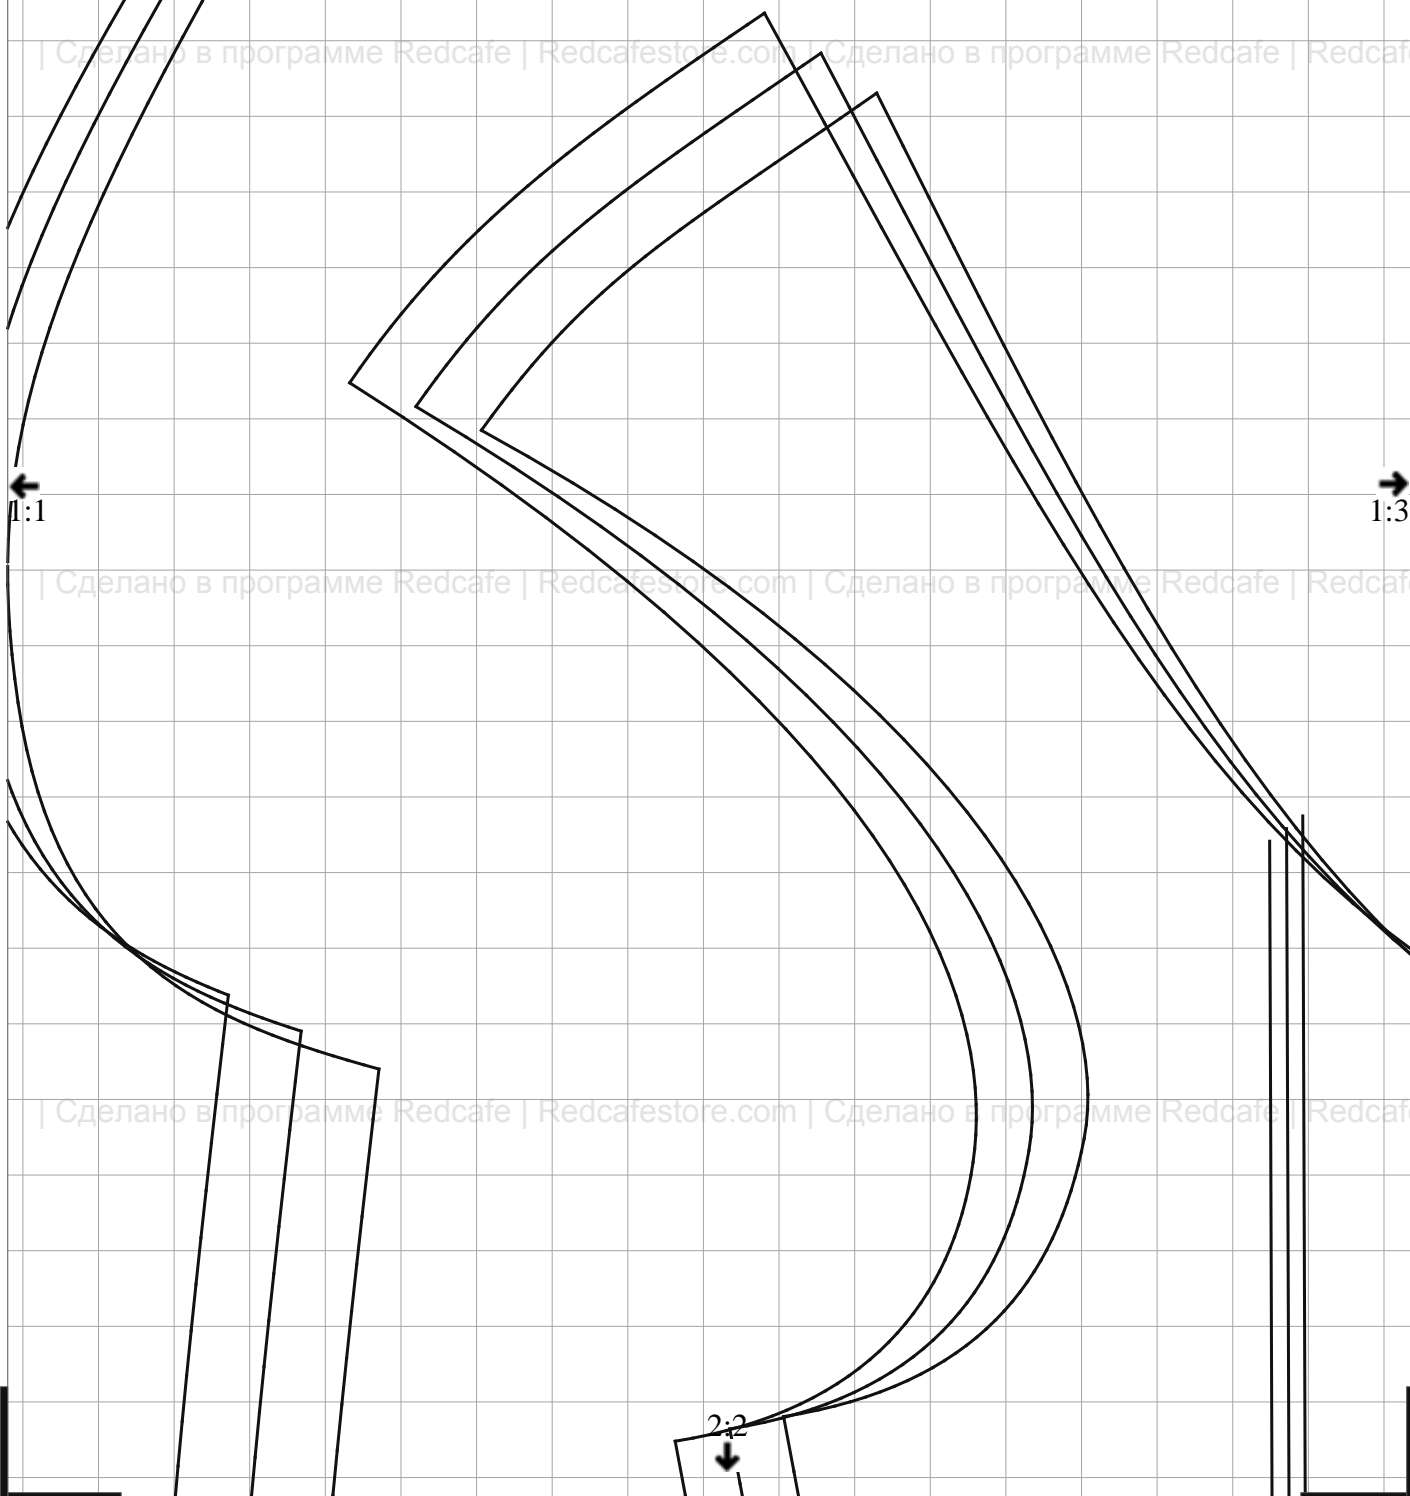

1:2

Сделано в программе Redcafe | Redcafestore.com | Сделано в программе Redcafe | Redcafestore.

Выкройка сделана для группы ВКонтакте
Дизайн|Пошив|Мастер-классы|Выкройки.
<https://vk.com/dressmaking_courses>

Сделано в программе Redcafe | Redcafestore.com | Сделано в программе Redcafe | Redcafestore.

Сделано в программе Redcafe | Redcafestore.com | Сделано в программе Redcafe | Redcafestore.

Сделано в программе Redcafe | Redcafestore.com | Сделано в программе Redcafe | Redcafestore.