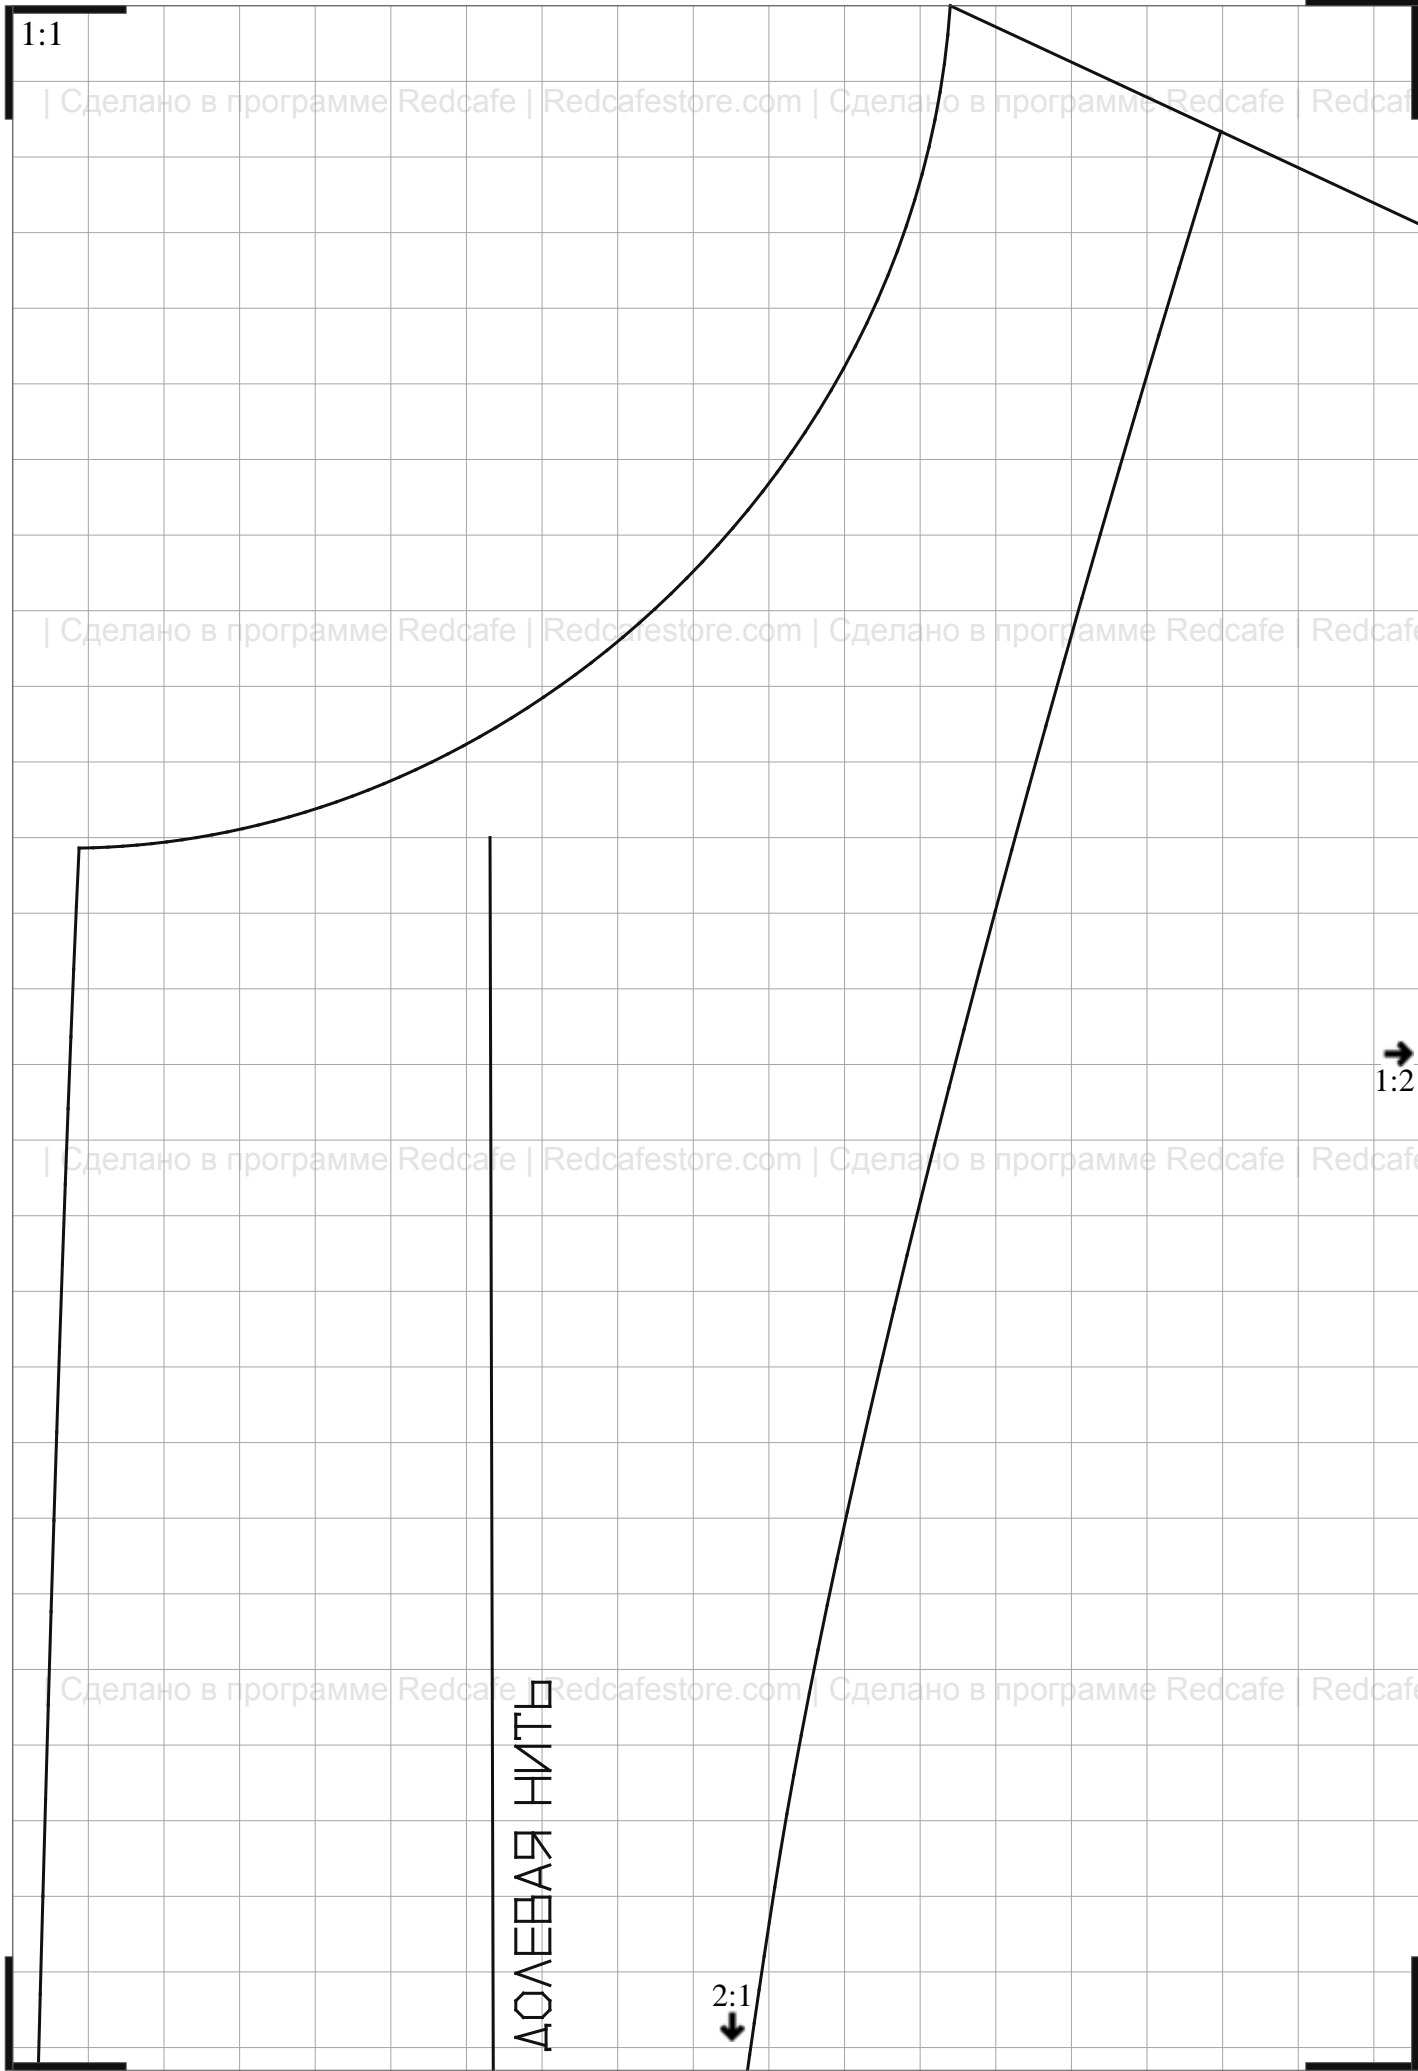

1:1

| Сделано в программе Redcafe | Redcafestore.com | Сделано в программе Redcafe | Redcafestore.

| Сделано в программе Redcafe | Redcafestore.com | Сделано в программе Redcafe | Redcafestore.

| Сделано в программе Redcafe | Redcafestore.com | Сделано в программе Redcafe | Redcafestore.

| Сделано в программе Redcafe | Redcafestore.com | Сделано в программе Redcafe | Redcafestore.

ДОЛЕВАЯ НИТЬ

→
1:2

↓
2:1