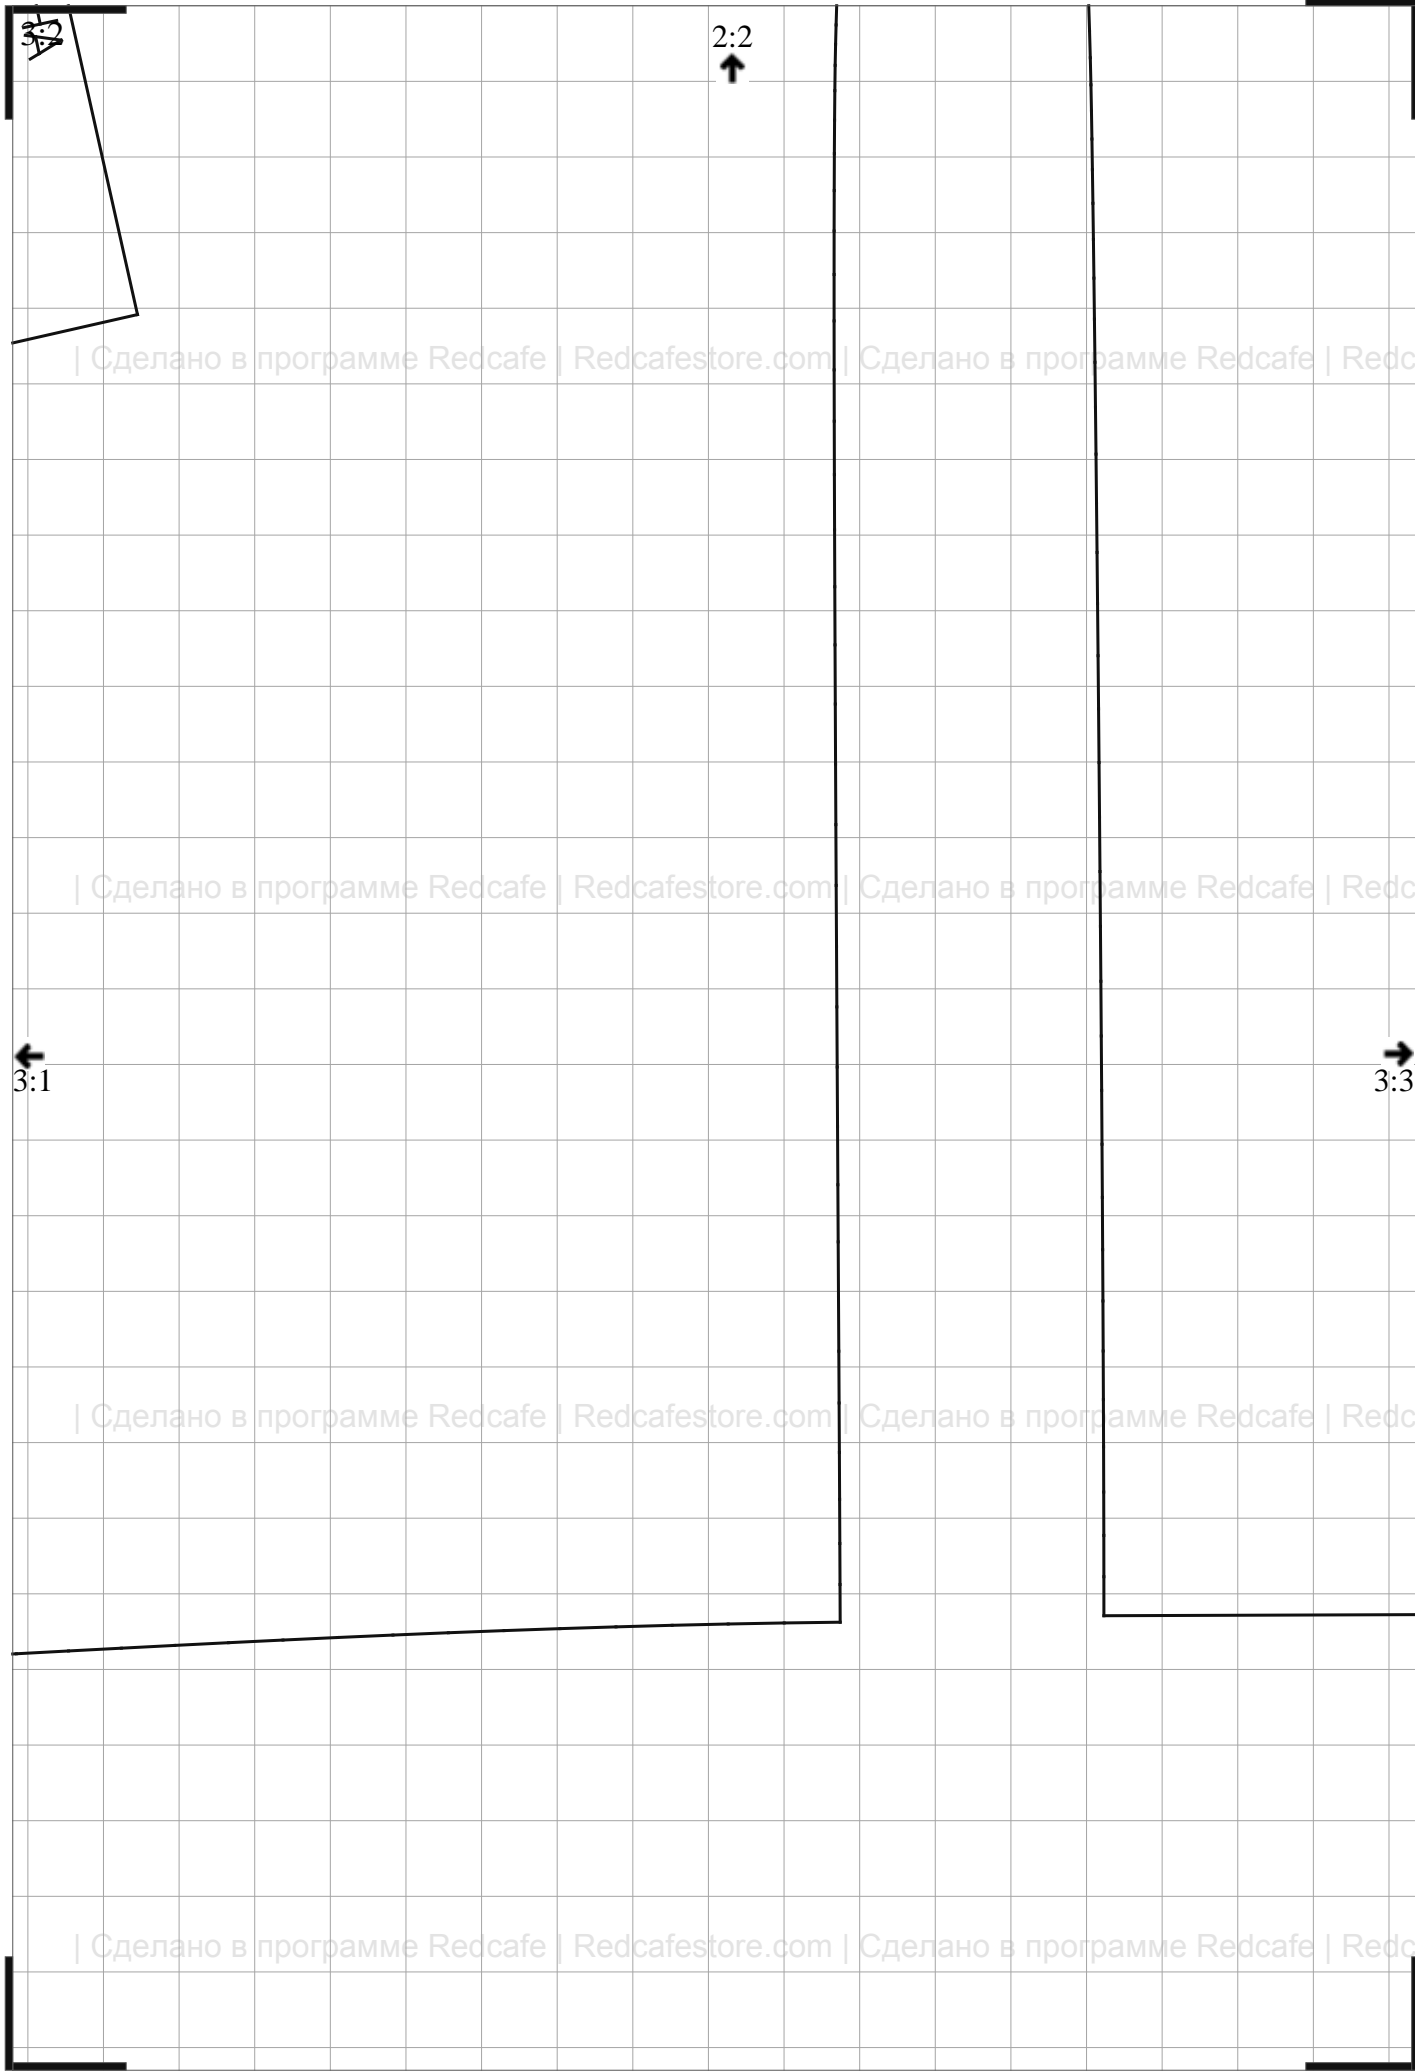

←
2:6

3:7
↓

ЗАДНЯЯ СЕРЕДИНА ДОЛЕВАЯ НИТЬ СГИБ ТКАНИ

3:1

МШКОВИНА КАРМАНА

НАЧЕЛО

ОДКЛАДКА

3:2