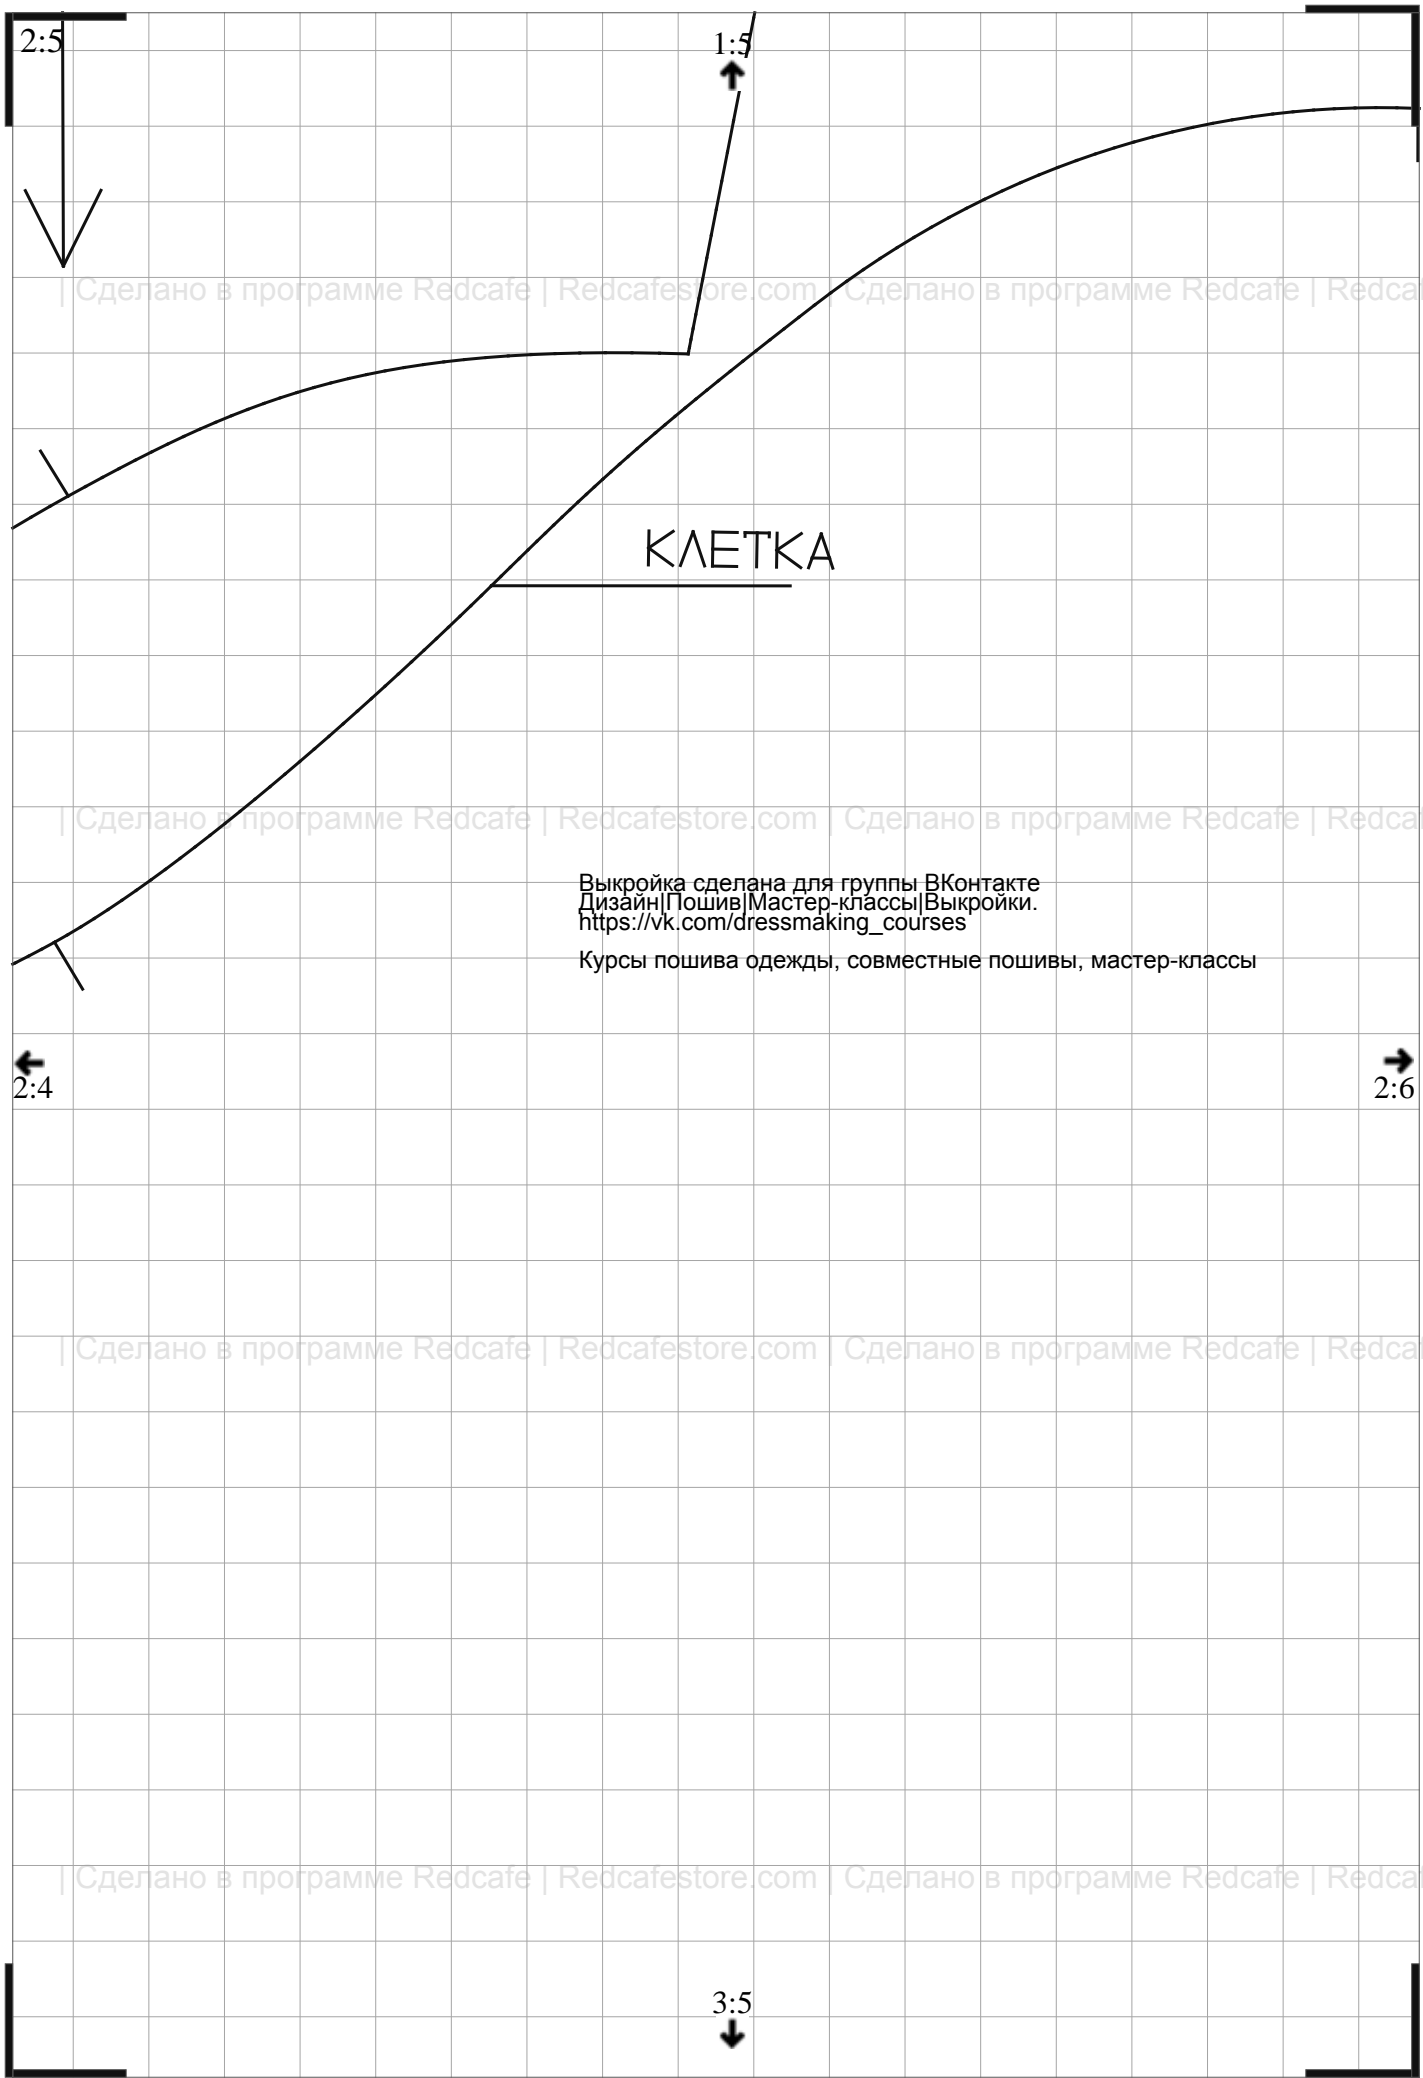

2:4

1:4

2:5

3:4

ЗАДНЯЯ СЕРЕДИНА СГИБ ДОЛЕВАЯ НИТЬ

Сделано в программе Redcafe | Redcafe.store.com | Сделано в программе Redcafe | Redcafe.store.com

Сделано в программе Redcafe | Redcafe.store.com | Сделано в программе Redcafe | Redcafe.store.com