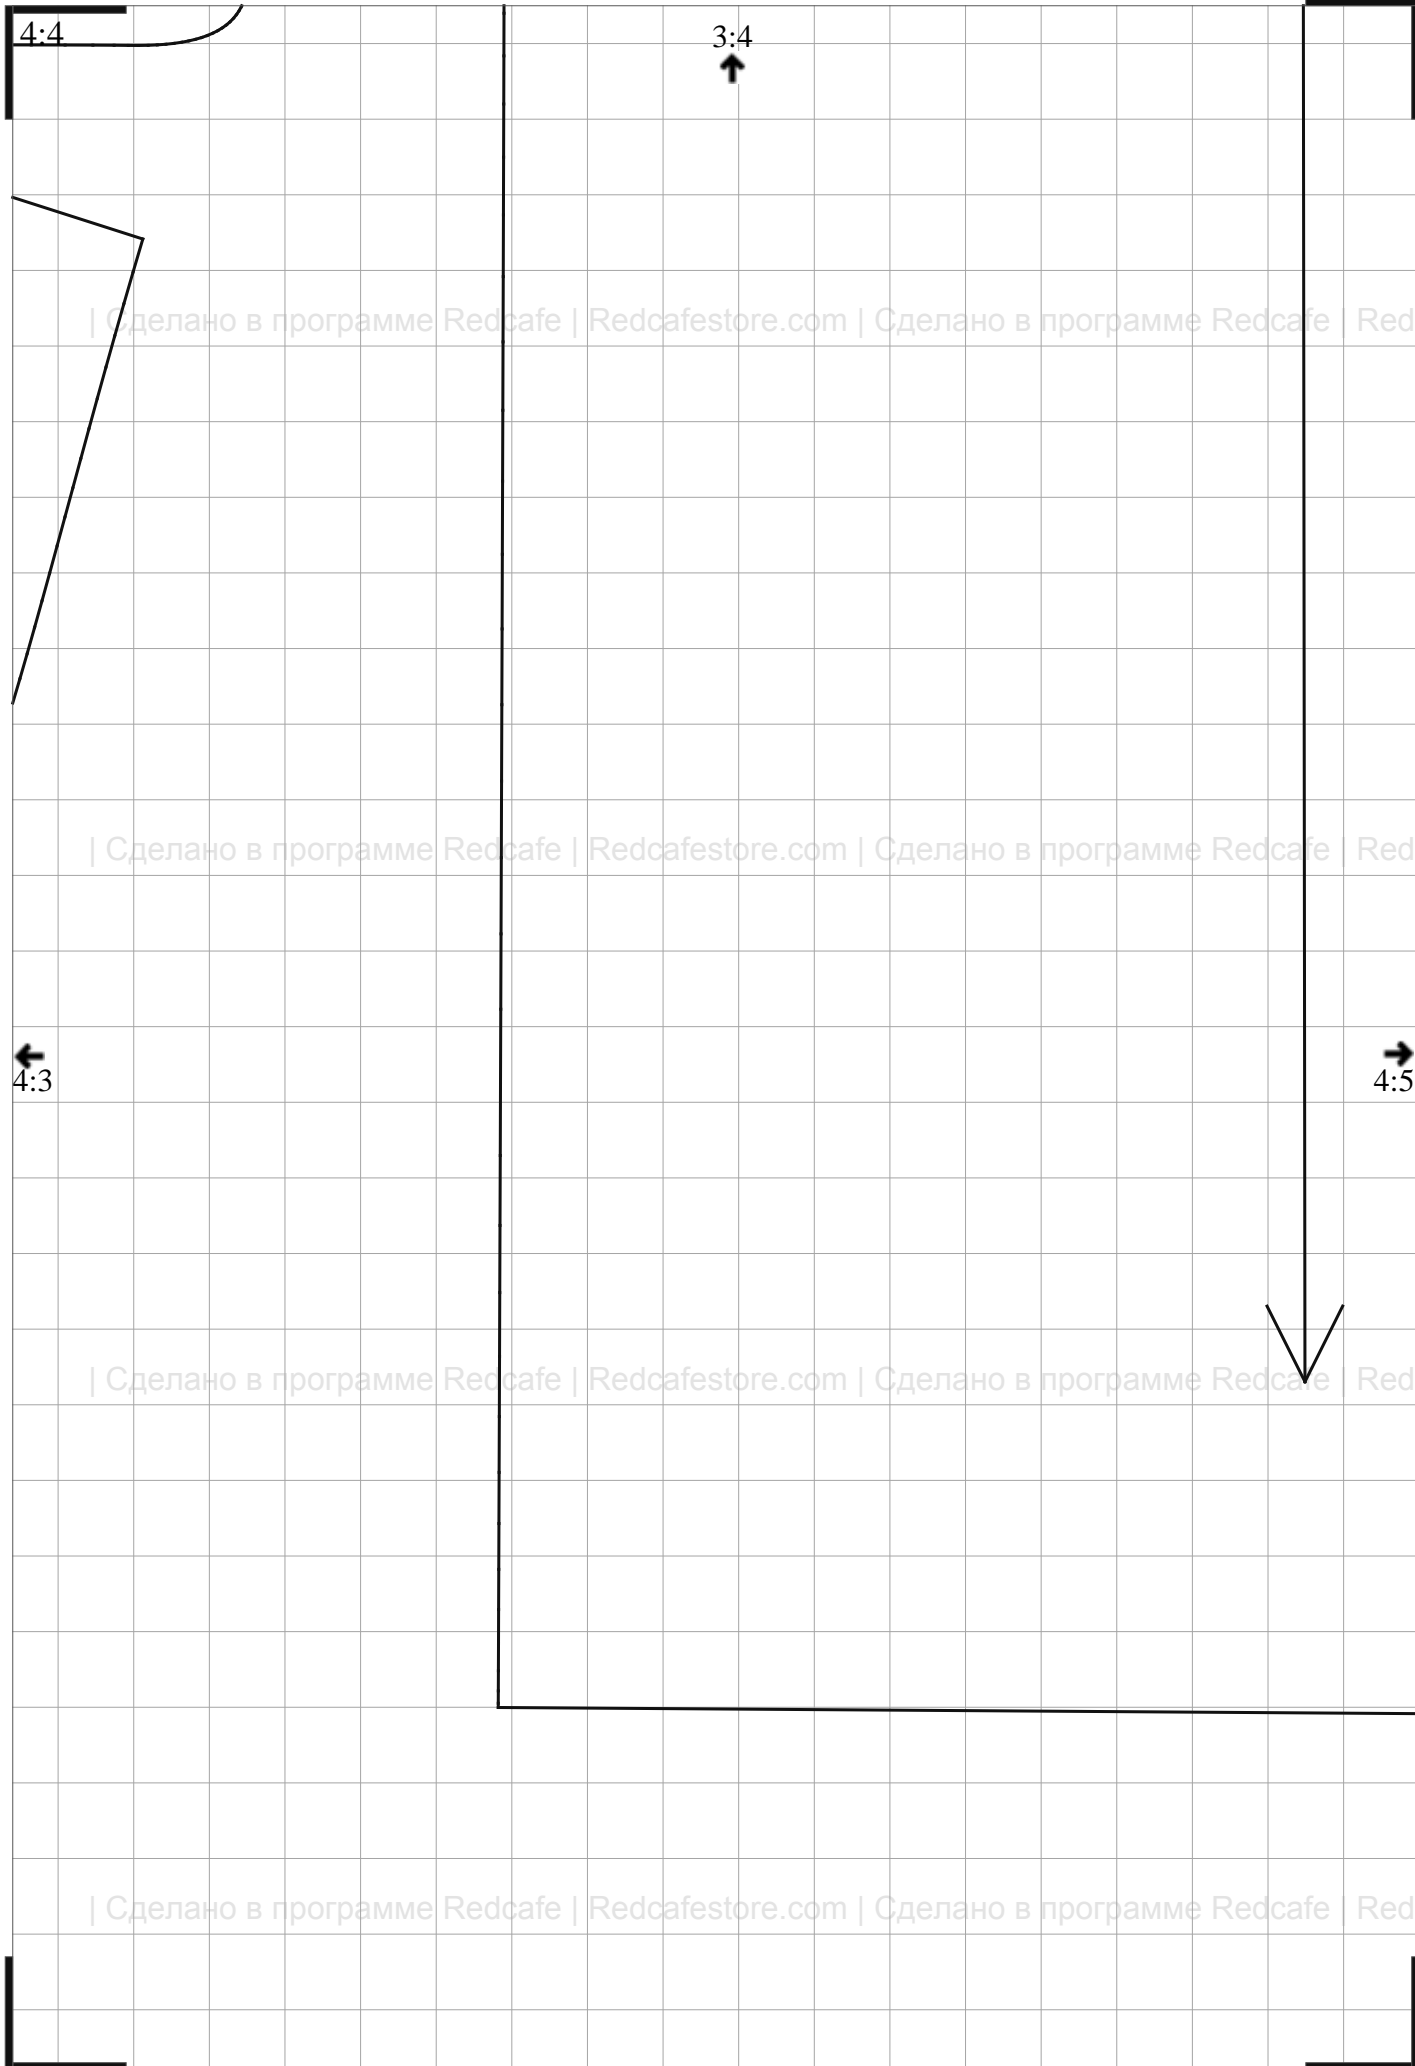

5:2

3:3

3:3

4:2

4:4

ЗААЧЯ СЕРЕДИНА СГИБ ДОЛЕВАЯ НИТЬ

| Сделано в программе Redcafe | Redcafestore.com | Сделано в программе Redcafe | Redcafestore.com

| Сделано в программе Redcafe | Redcafestore.com | Сделано в программе Redcafe | Redcafestore.com