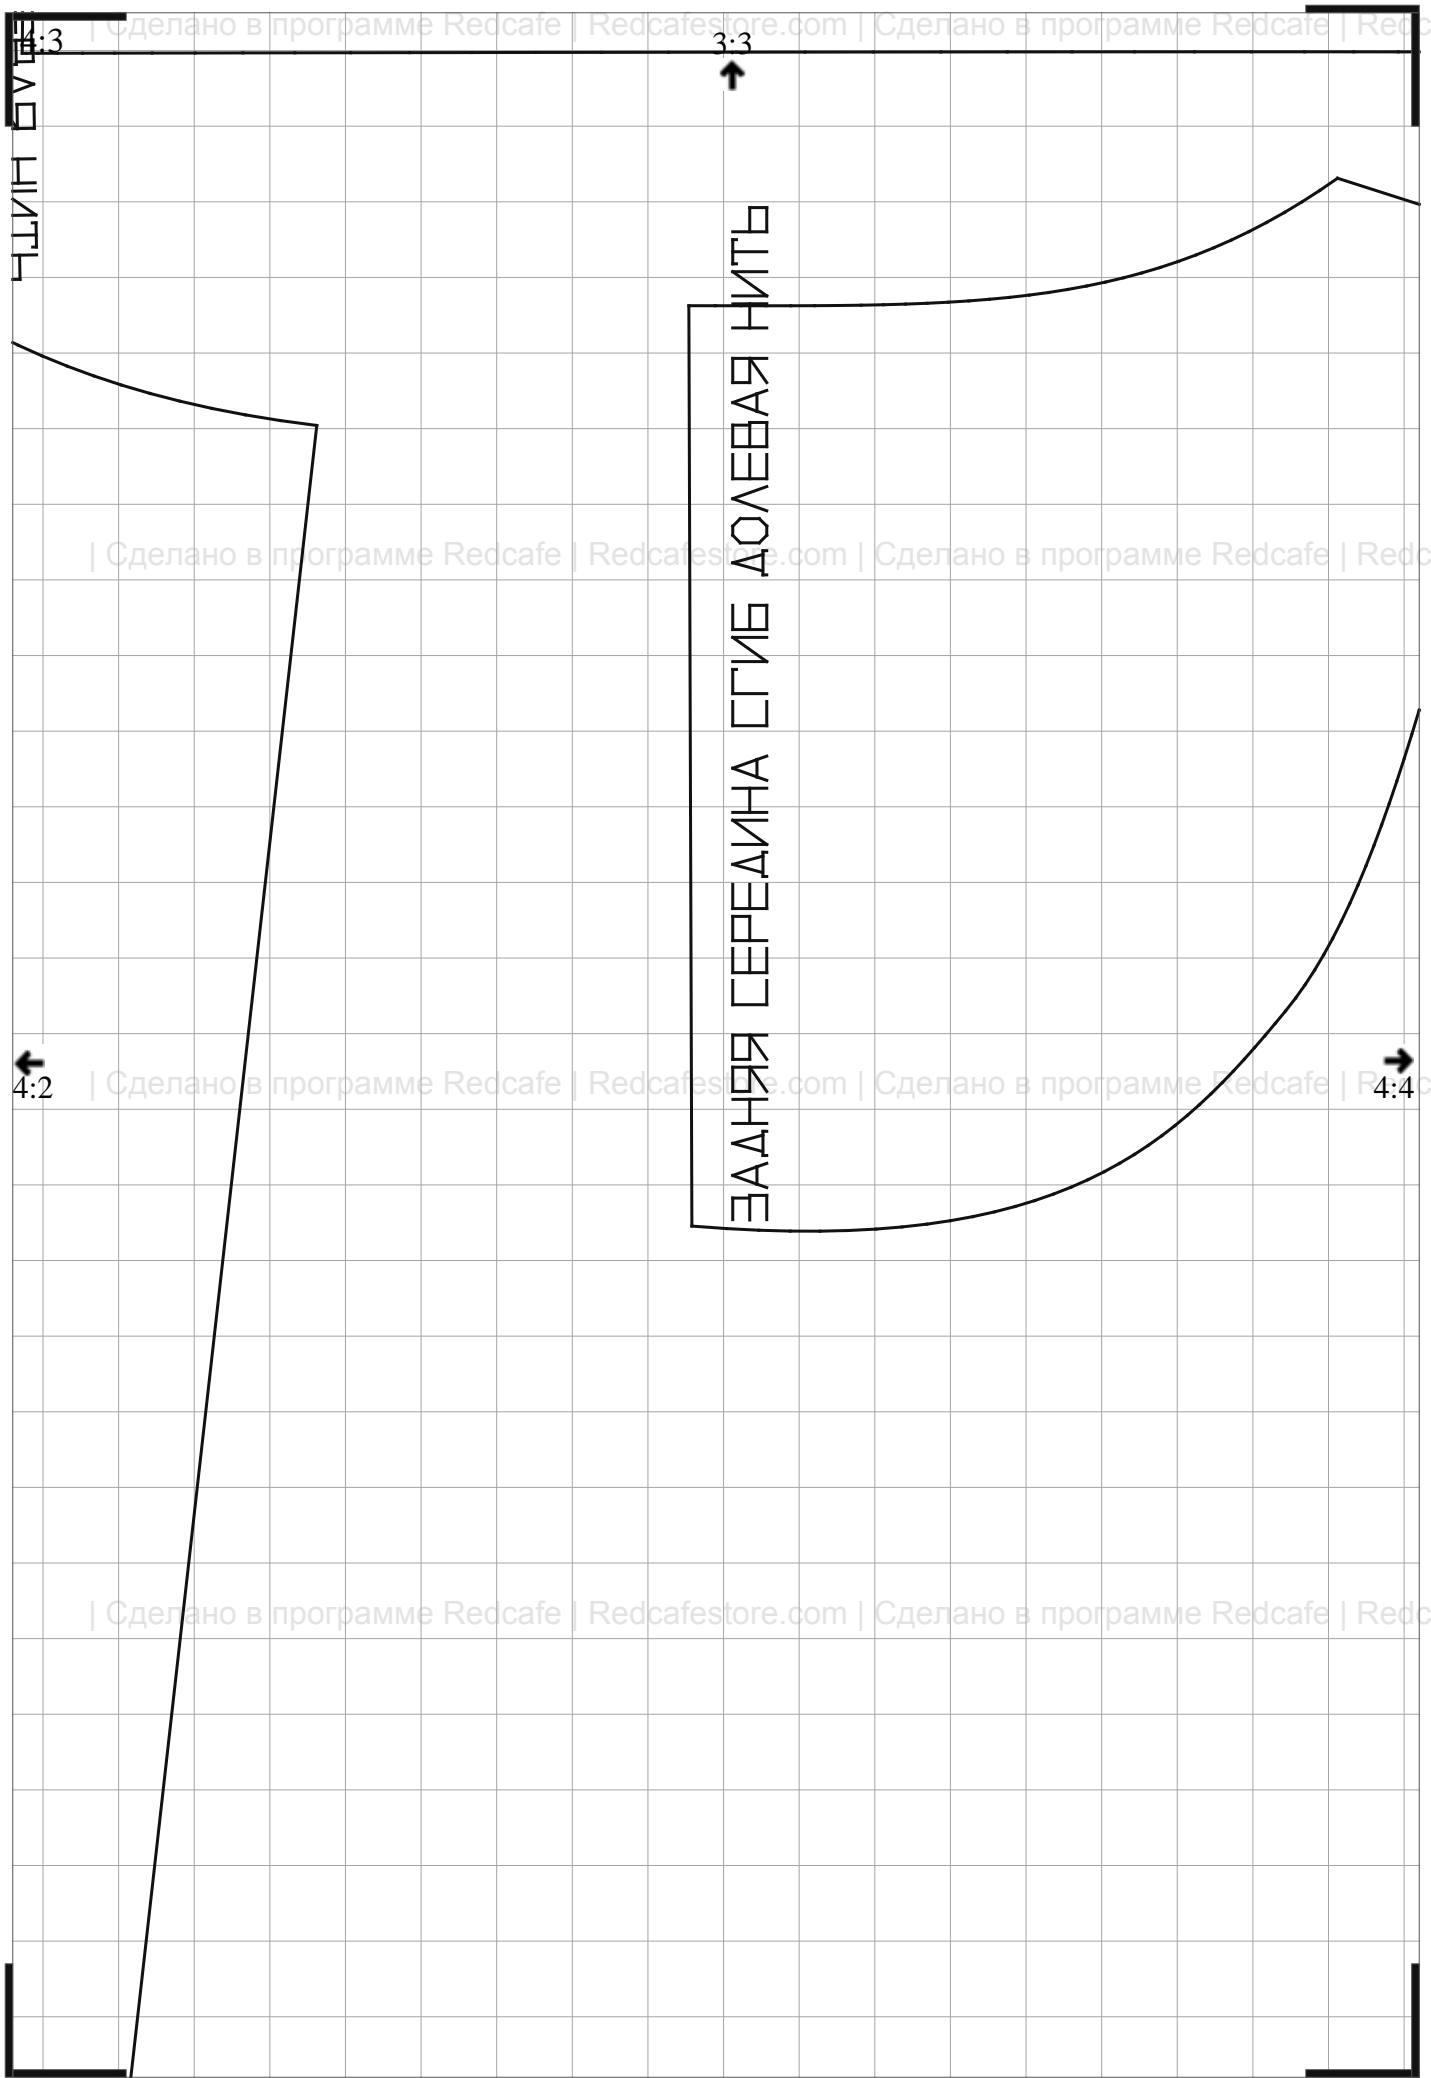

5:2

3:3

3:3

4:2

4:4

ЗААЧЯ СЕРЕДИНА СГИБ ДОЛЕВАЯ НИТЬ

| Сделано в программе Redcafe | Redcafestore.com | Сделано в программе Redcafe | Redcafestore.com

| Сделано в программе Redcafe | Redcafestore.com | Сделано в программе Redcafe | Redcafestore.com