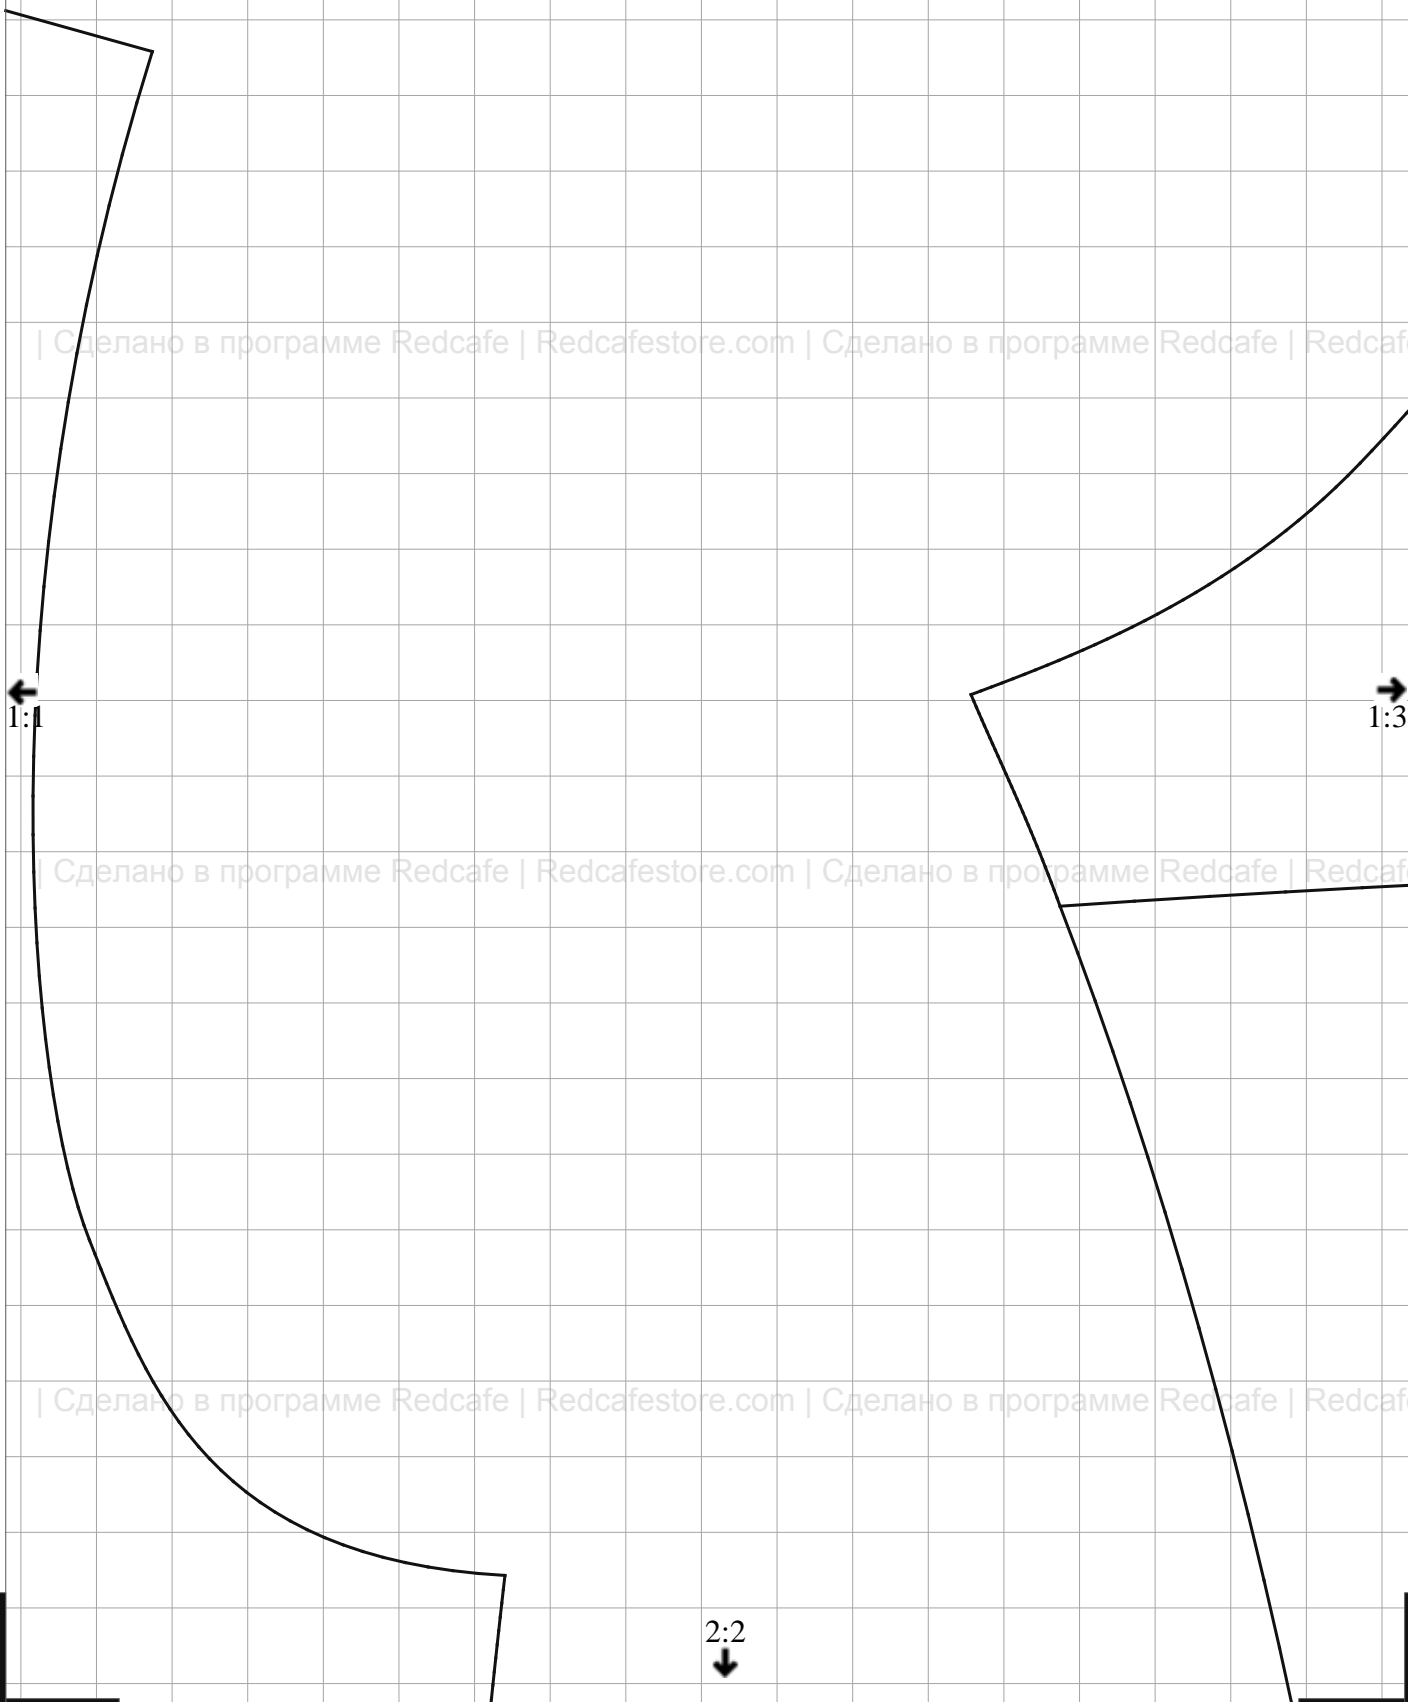

1:2

| Сделано в программе Redcafe | Redcafestore.com | Сделано в программе Redcafe | Redcafestore.

| Сделано в программе Redcafe | Redcafestore.com | Сделано в программе Redcafe | Redcafestore.

| Сделано в программе Redcafe | Redcafestore.com | Сделано в программе Redcafe | Redcafestore.

| Сделано в программе Redcafe | Redcafestore.com | Сделано в программе Redcafe | Redcafestore.

2:2
↓