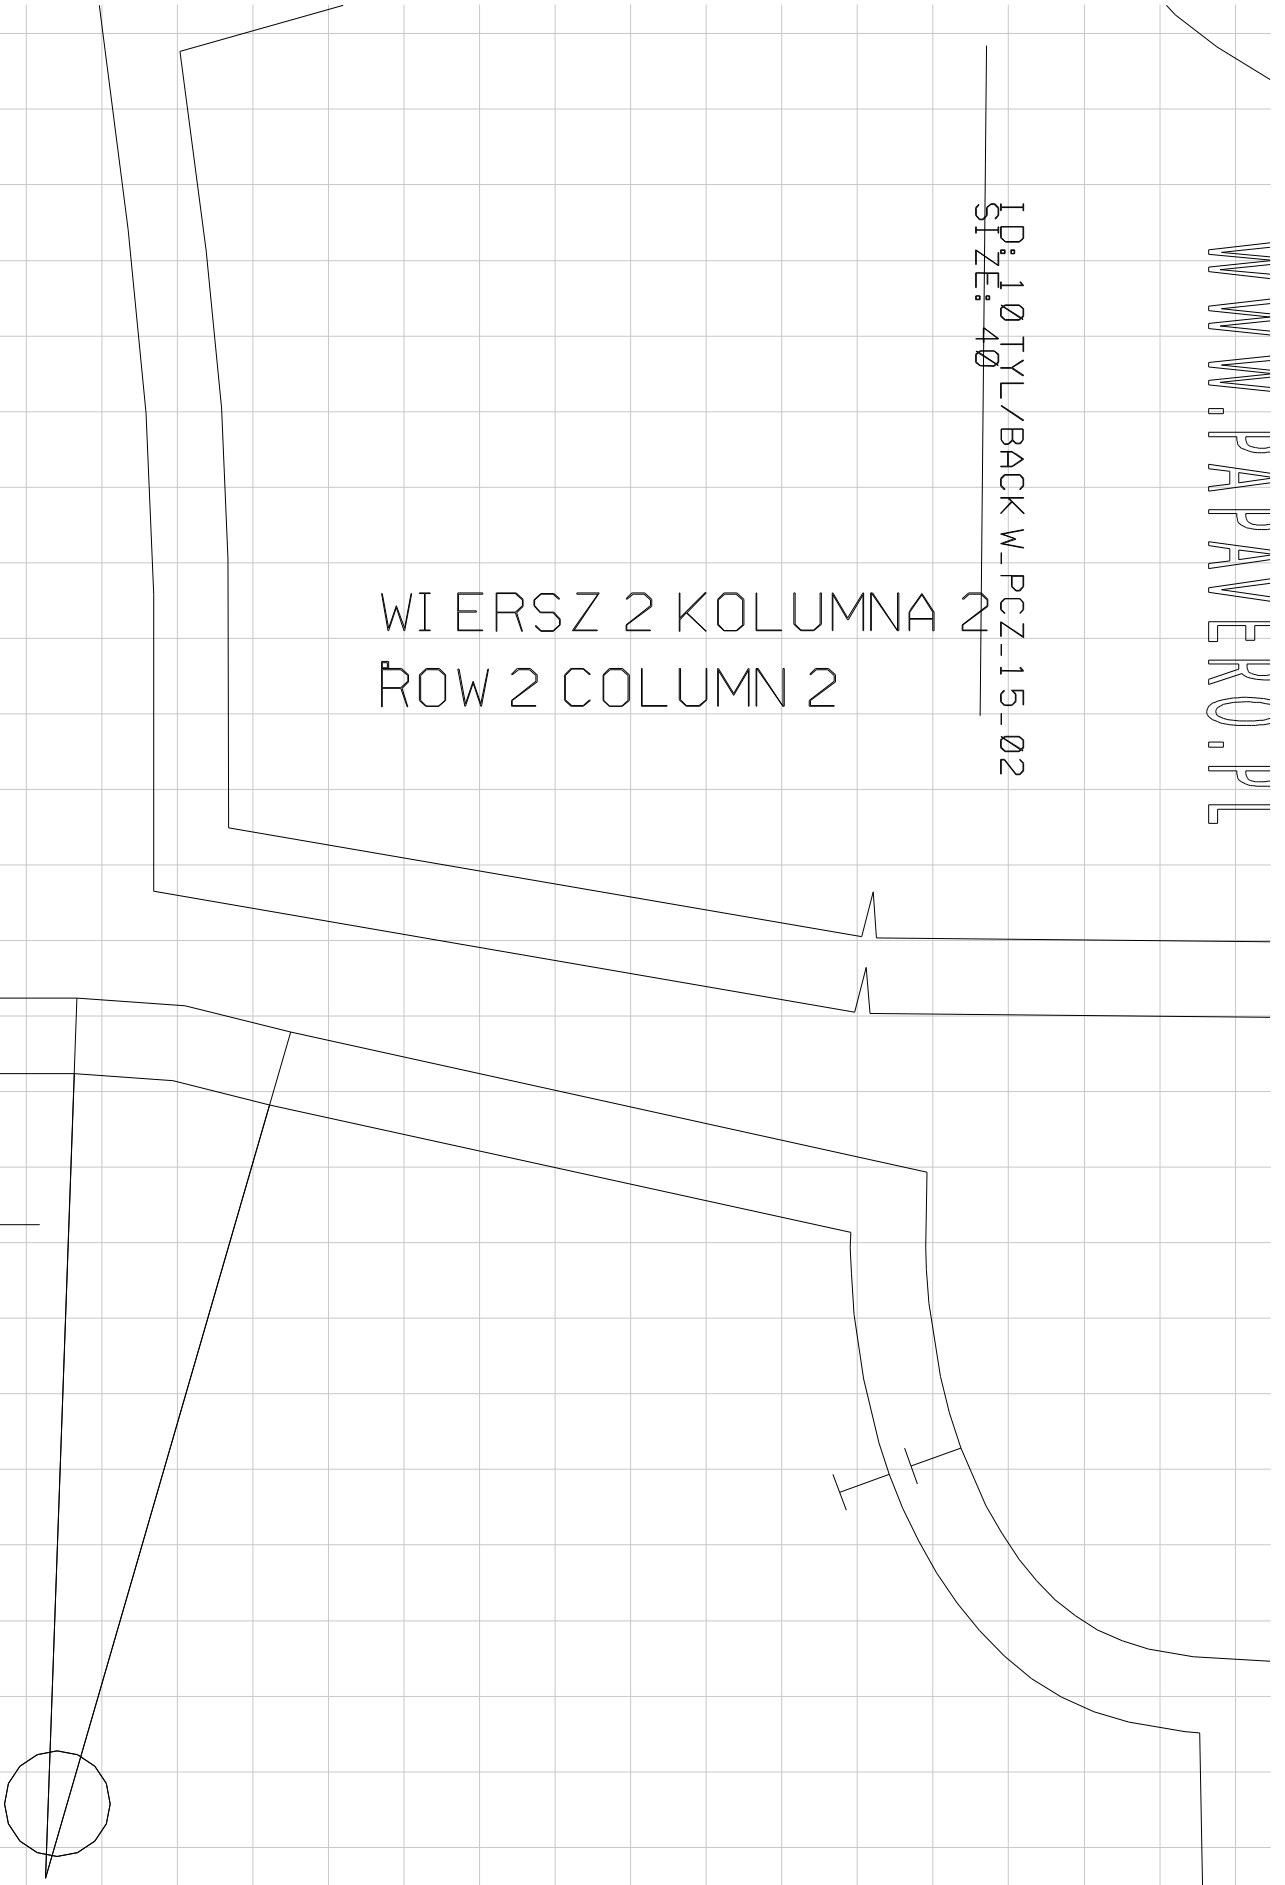

ID: TEST 10X10CM  
SIZE: 40

WIERSZ 1 KOLUMNA 1  
ROW 1 COLUMN 1

ID: 1 PRZOD/FRONT W.PCZ.15.02  
SIZE: 40

WWW.PAPAVERO.PL

WIERSZ 2 KOLUMNA 1  
ROW 2 COLUMN 1

S-02

WI ERSZ 4 KOLUMNA 1  
ROW 4 COLUMN 1

WIERSZ 1 KOLUMNA 2  
ROW 1 COLUMN 2

ID: 10TYL/BACK W\_P CZ-15-02  
SIZE: 40

WIERSZ 2 KOLUMNA 2  
ROW 2 COLUMN 2

WI ERSZ 3 KOLUMNA 2  
ROW 3 COLUMN 2

SIZE: 2 PRZOOD / FRONT W

W W W W D A D A W F

PCZ-15-0

WIERSZ 4 KOLUMNA 2  
ROW 4 COLUMN 2

BRID

WIERSZ 1 KOLUMNA 3  
ROW 1 COLUMN 3

WWW.PAPYVERO.PL

ID: 5 PRZOD/FRONT W\_PCZ\_15\_02  
SIZE: 40

WIERSZ 3 KOLUMNA 3  
ROW 3 COLUMN 3

WIERSZ 4 KOLUMNA 3  
ROW 4 COLUMN 3

ID: 8 PRZOD+TYL / FRONT+BACK W\_PCZ\_15\_02  
SIZE: 40

WIERSZ 1 KOLUMNA 7  
ROW 1 COLUMN 7

WI ERSZ 2 KOLUMNA 7  
ROW 2 COLUMN 7

WIERSZ 3 KOLUMNA 7  
ROW 3 COLUMN 7

WWW.PAPAVERO.PL

ID: 6 PRZOD/FRONT W-PCZ-15-02  
SIZE: 40

WI ERSZ 4 KOLUMNA 7  
ROW 4 COLUMN 7

M  
M  
M  
D  
A  
D  
A  
V  
E  
D  
N  
D  
I