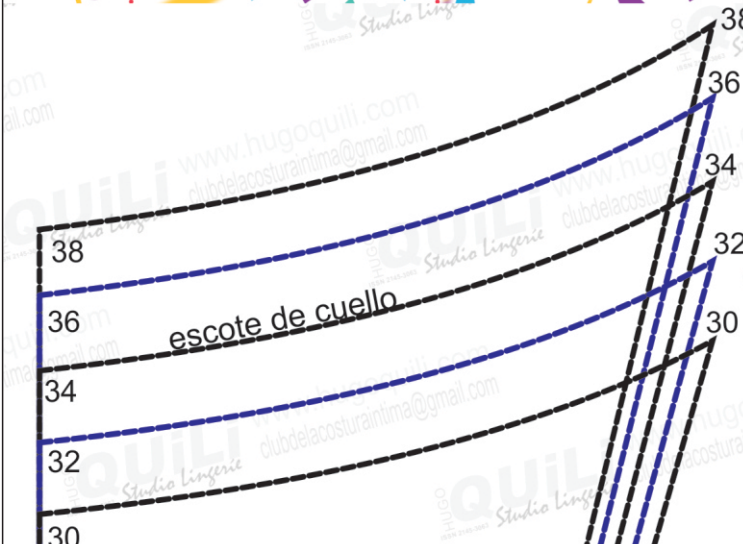

¡Aprende y descarga sin limitaciones!

- Fajas
- Pijamas
- Bralettes
- Trajes de baño
- Ropa deportiva
- Patronaje Intimo
- Brassier a la medida
- Cursos de ropa intima
- Ropa intima masculina
- Brassier de mastectomía
- Patrones de todos los cursos

- Ropa Erótica
- Pantys Victorias
- Industrialización
- Tangas Brasileras
- ABC de la costura
- Cajas y empaques
- Vídeos paso a paso
- Maestras de Ropa Intima
- Técnicas y tips de Costura
- Marqueting y emprendimiento
- Puntos de venta de insumos intimos
- Manejo y reconocimiento de máquinas

¡Gran lanzamiento!

www.hugoquili.com clubdelacosturaintima@gmail.com [brother](http://www.brother.com) [MACOSER](http://www.macoser.com) [FISKARS](http://www.fiskars.com) [SCHMETZ](http://www.schmetz.com) [COATS](http://www.coats.com) [epic](http://www.epic.com) [Duck](http://www.duck.com) [Drima](http://www.drima.com)

Patrones QUILi ¡ENVÍO GRATIS! En Colombia

COMBO 1
4 PATRONES x $32.000
Gratis: Curso de Pijamas tipo Bralettes en video + 4 patrones del curso + envío

COMBO 2
PAGUE 5 Y LLEVE 6 PATRONES x $42.000
Gratis: 1 Patrón a su elección + 20 marquillas Victoria + 20 etiquetas Victoria en cartón + envío

COMBO 3
8 PATRONES x $68.000
Gratis: 500 Marquillas con su marca + Estudio de marca + Patrón de copas + envío

COMBO 4
10 PATRONES $85.000
Gratis: Folder para sesgo elástico industrial + Combo de guías en alambre + Patrón bra tallas plus + Patrón pijamas en seda + envío

*Promoción válida hasta 30 de noviembre de 2020 para Colombia.
- 100 unidades por cada combo o hasta agotar existencias.
clubdelacosturaintima@gmail.com

Via Whatsapp **315 7690304** Domicilios GRATIS en Colombia