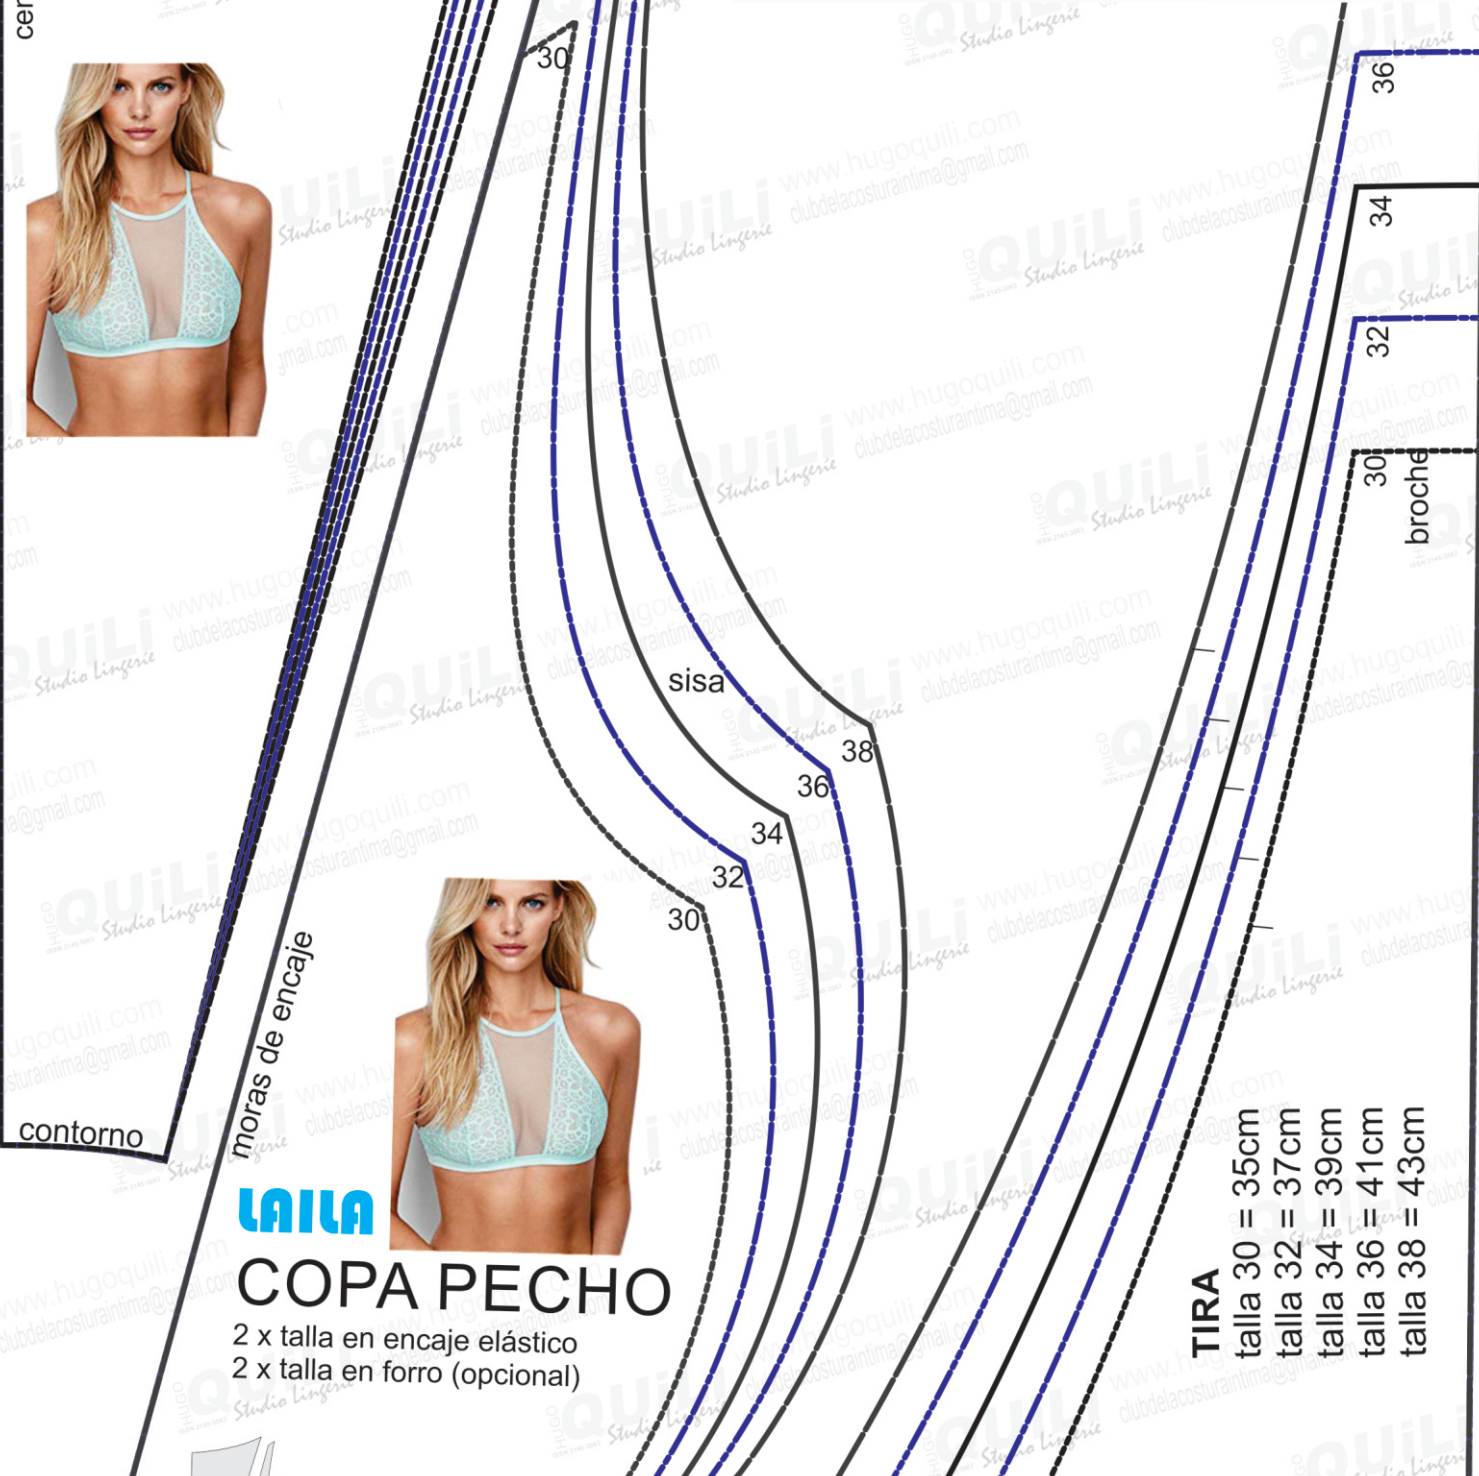

hugoquili

Contacto whatsapp

+57 315 7690304

www.hugoquili.com

moras de encaje

sisa

broche

contorno

LAILA

COPA PECHO

2 x talla en encaje elástico
2 x talla en forro (opcional)