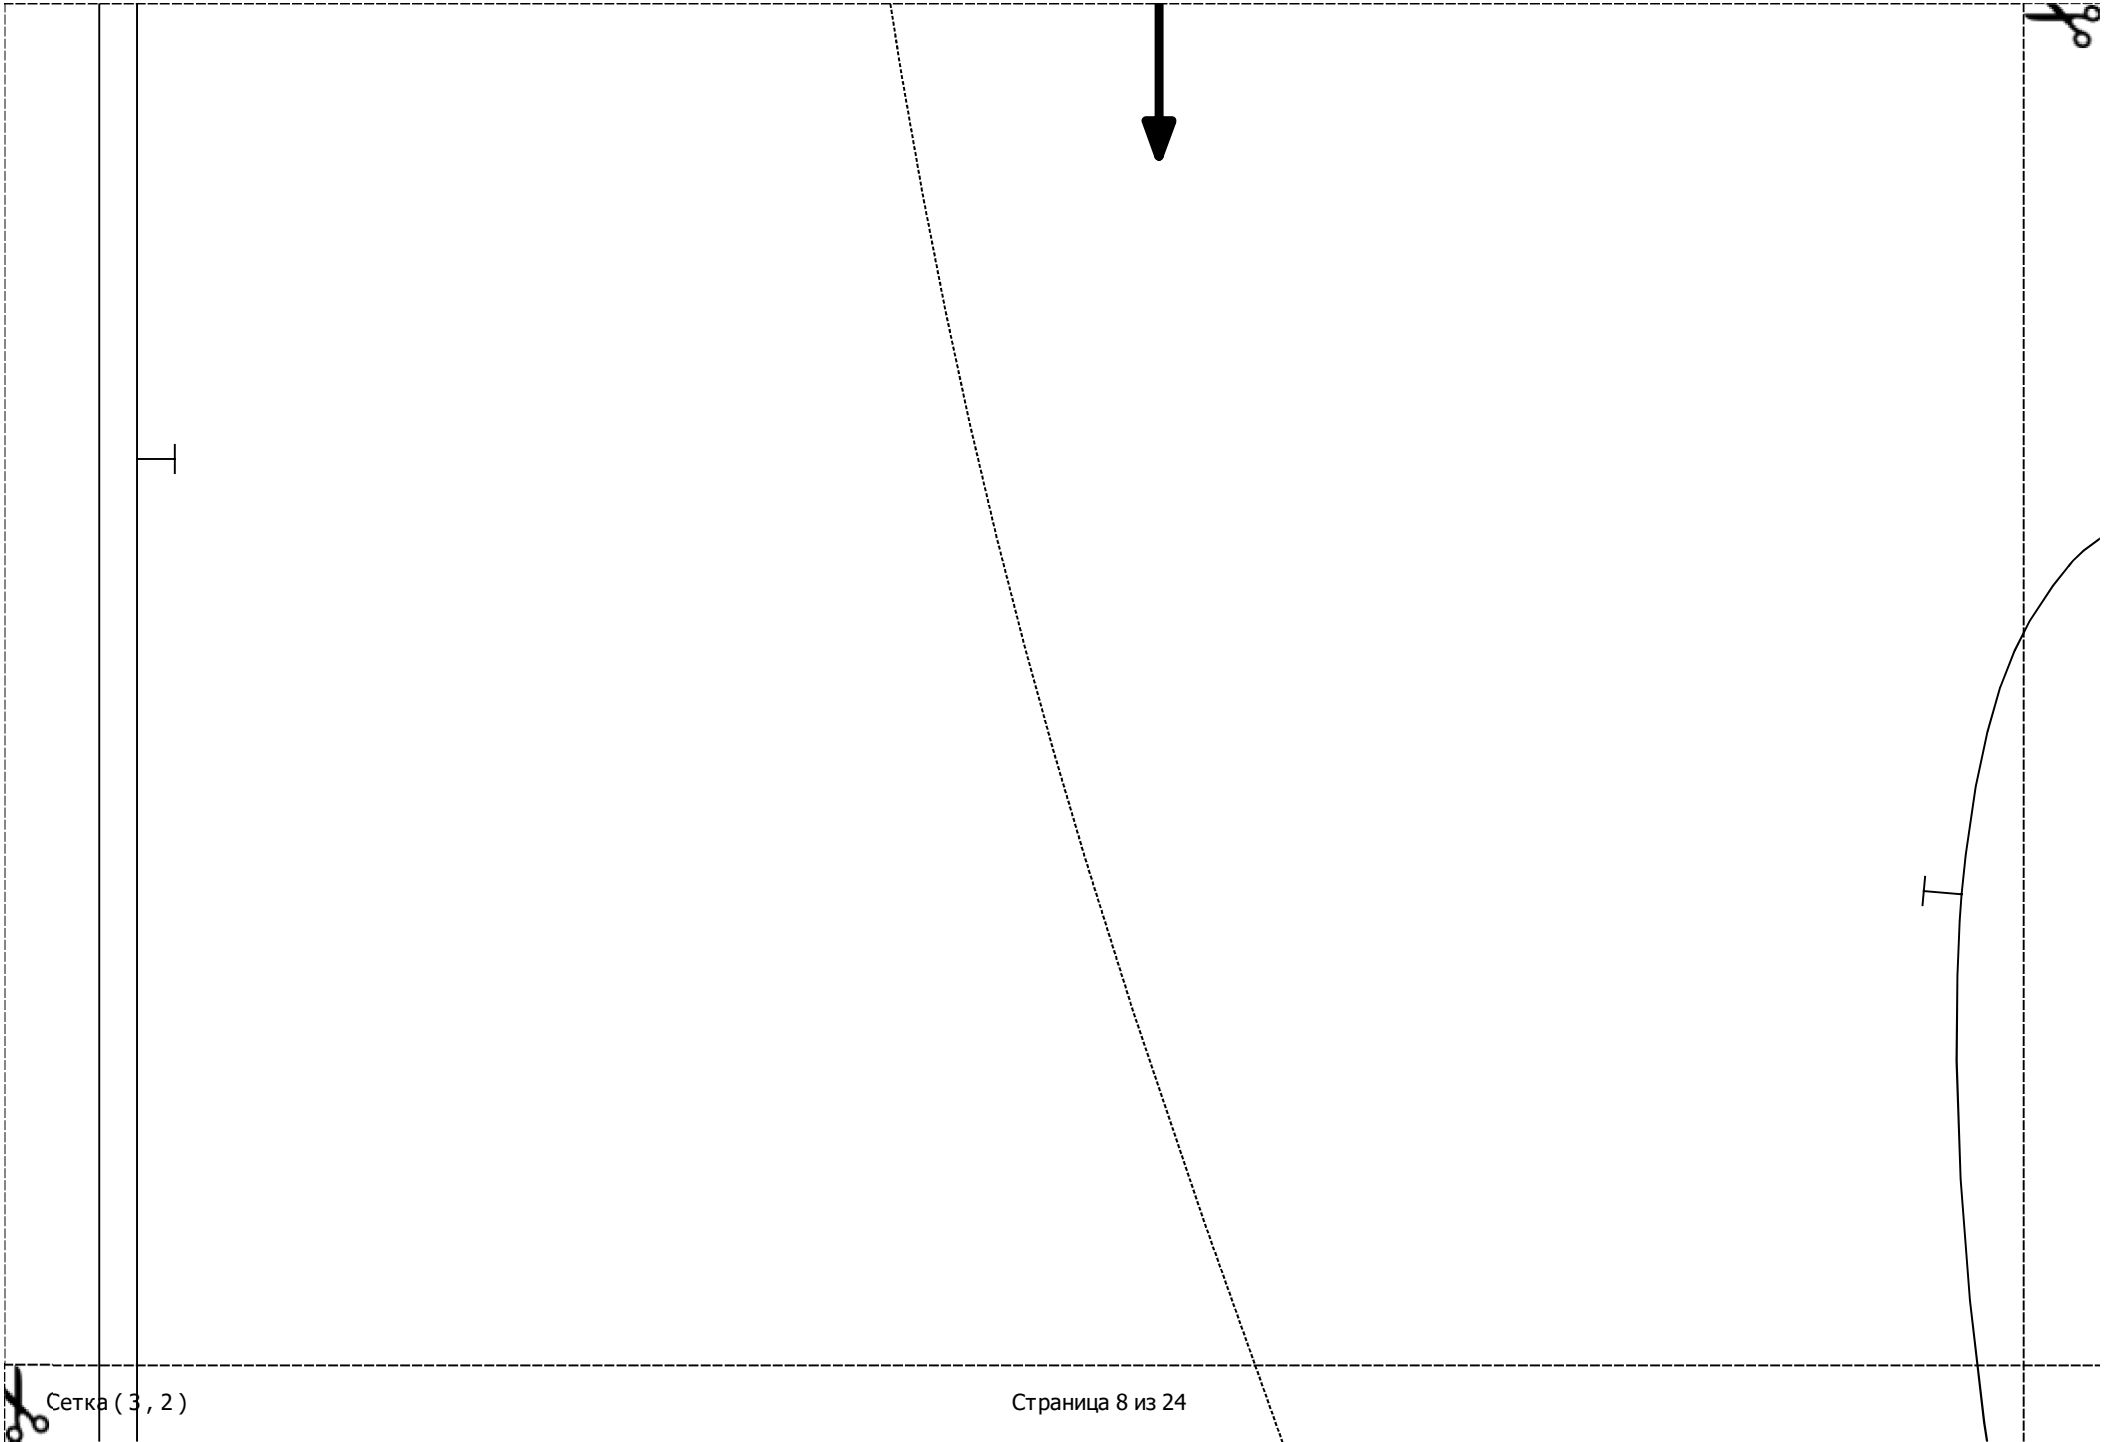

Сетка (1, 3)

Перед
42 размер

Долгевая нить

Сгиб. Долгевая нить

Спинка
42 размер

Сетка (3, 2)

Сгиб.
Долгая нить

Обтачка
горловины
спинки

Воротник
42 размер

Сгиб.
Долевая нить

Сетка (4, 2)

Сетка (6 , 2)

Страница 17 из 24

Долговая нить

Подборт
42 размер

Сетка (8, 3)