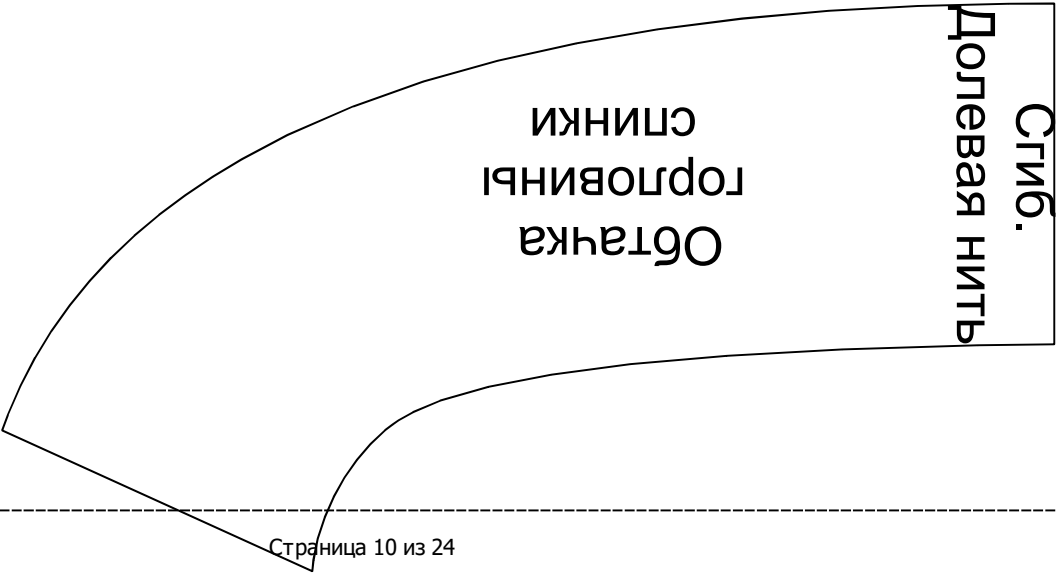

Сетка (1, 3)

Перед
42 размер

Долгевая нить

Сгиб. Долгевая нить

Спинка
42 размер

Сетка (3, 2)

Сгиб.
Долгая нить

Обтачка
горловины
спинки

Воротник
42 размер

Сгиб.
Долевая нить

Сетка (4, 2)

Сетка (6 , 2)

Страница 17 из 24

Долговая нить

Подборт
42 размер

Сетка (8, 3)