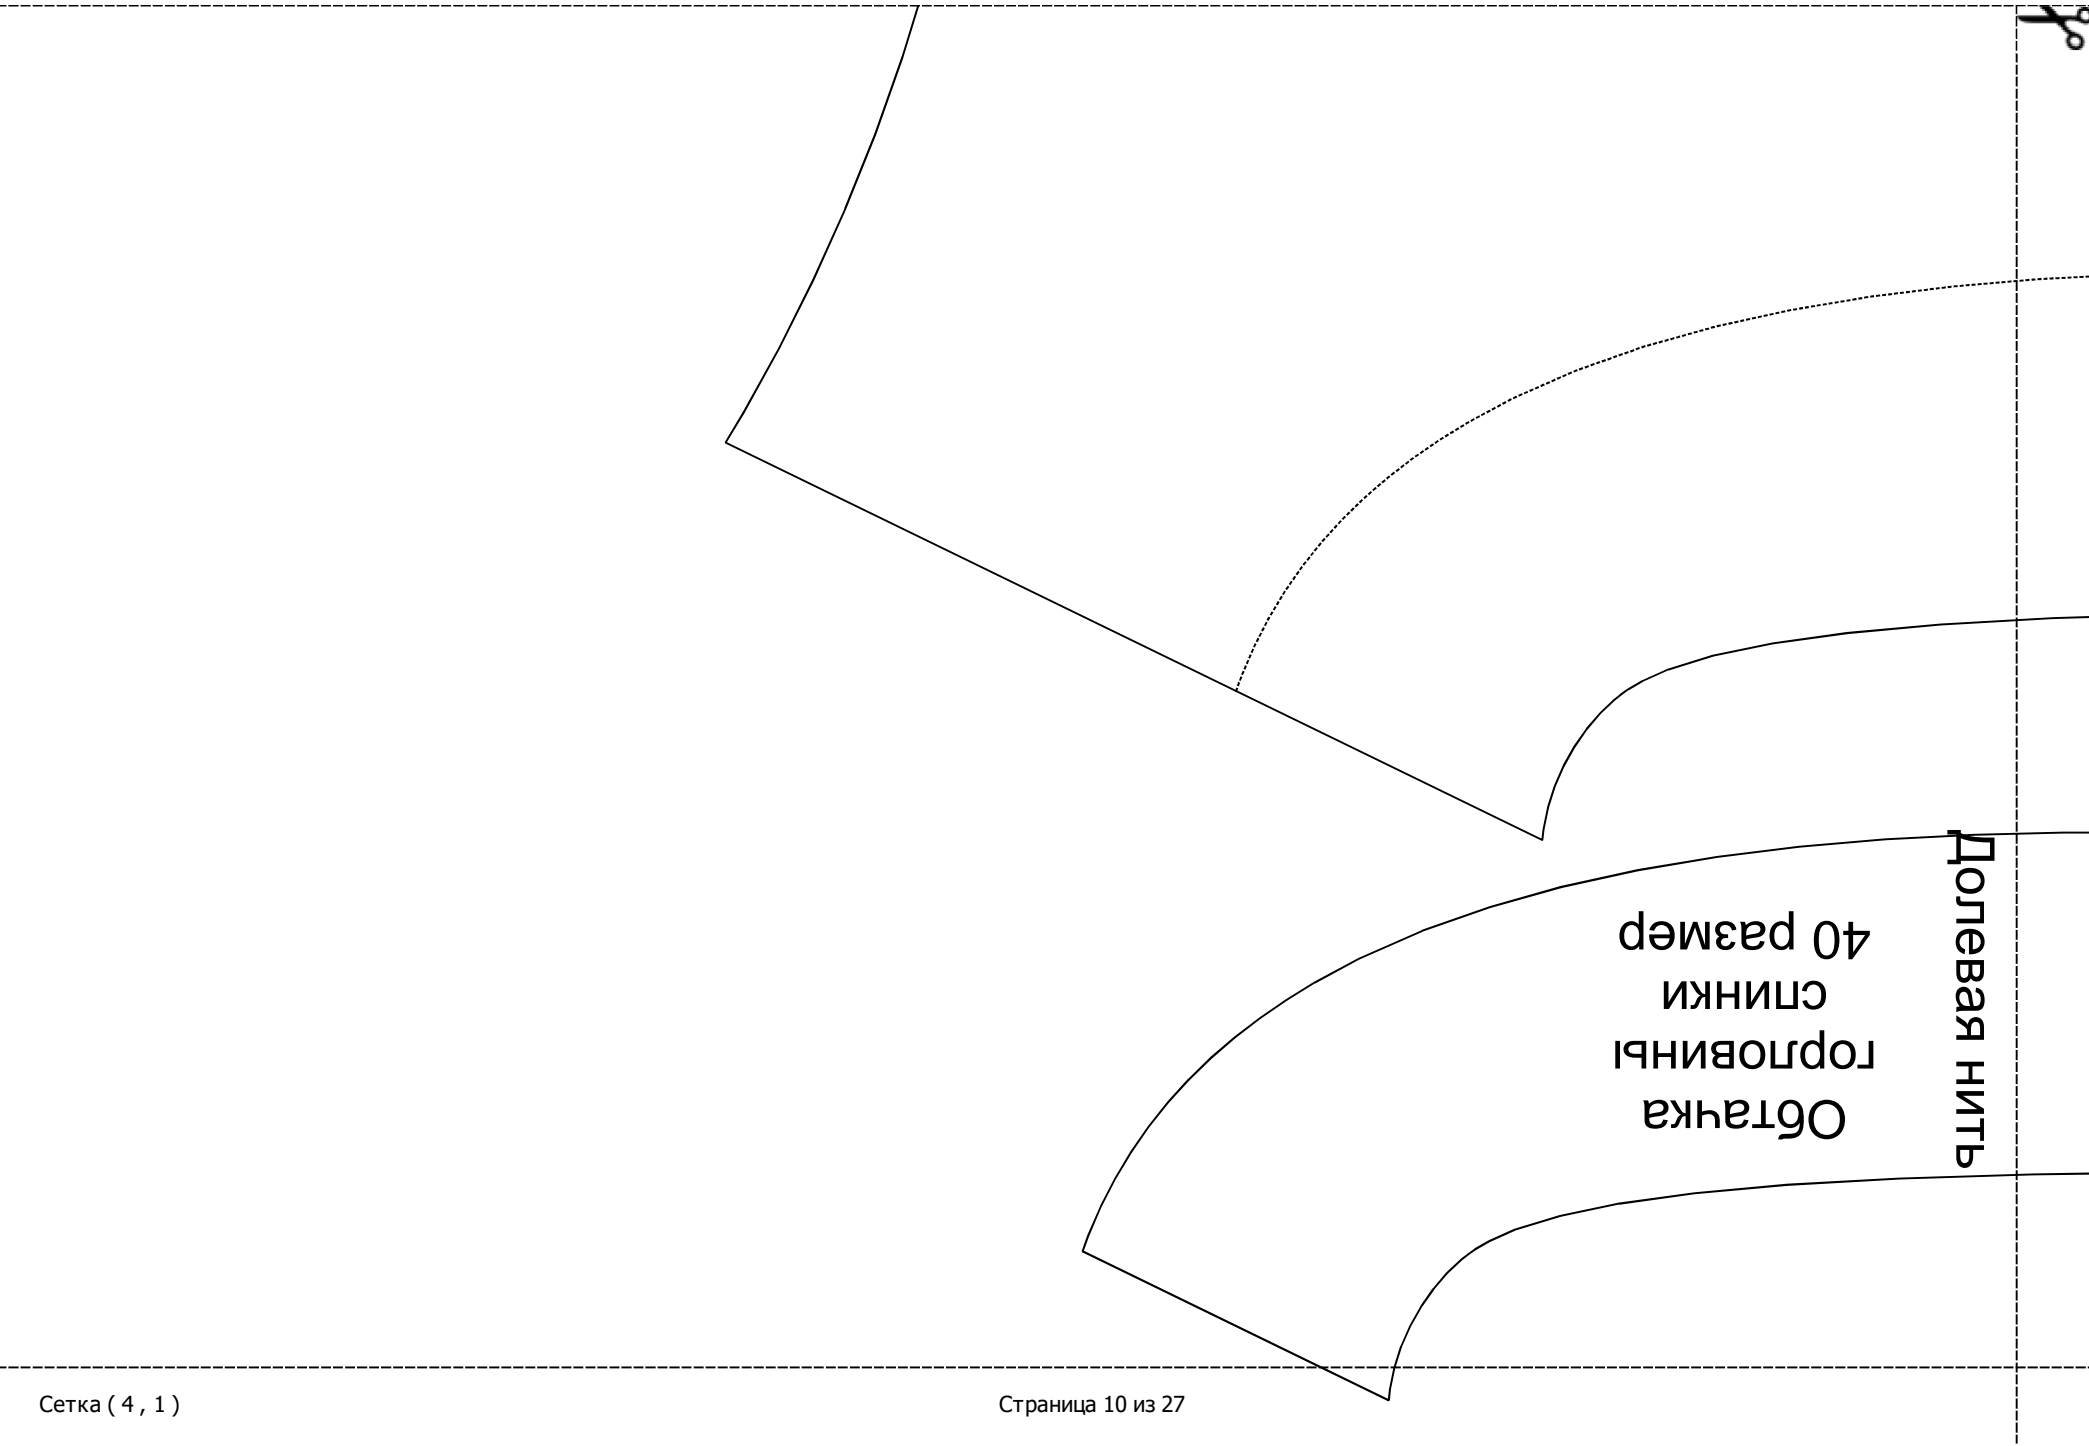

Сетка (1 , 2)

Сетка (1, 3)

Долгевая нить

Спинка
40 размер

Перед
40 размер

Сгиб. Дольевая нить

Сетка (3, 3)

Обтачка
горловины
40 размера

Долгая нить

Воротник
40 размер

СГИБ

Сетка (4, 2)

Страница 11 из 27

Сгиб

Сетка (5, 2)

Сетка (6 , 2)

Страница 17 из 27

Долговая нить

Подборт
40 размер

Сетка (8, 3)