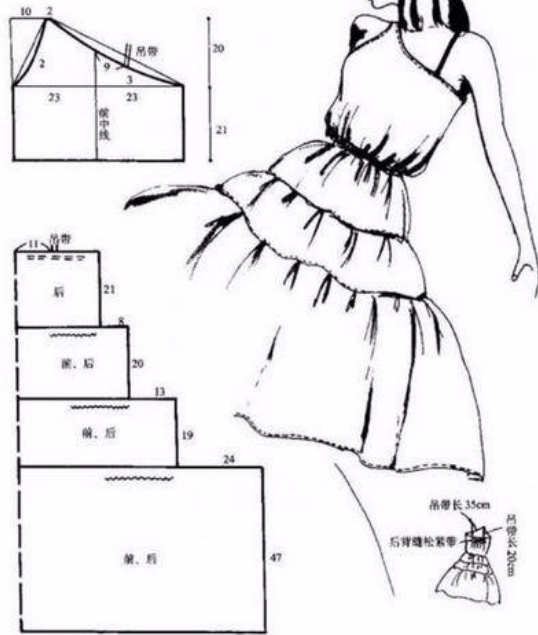

前面单吊带式连衣裙

doiturs

.com

Strap Length

Left Right

36	35.5	20
38	36	20.5
40	36.5	21
42	37	22
44	38.5	23.5
46	40	25
48	41.5	26.5
50	43	28
52	44.5	29.5
54	46	31
56	47.5	32.5
58	49	34

doiturselfforfree.com

doitoursefforfree.com