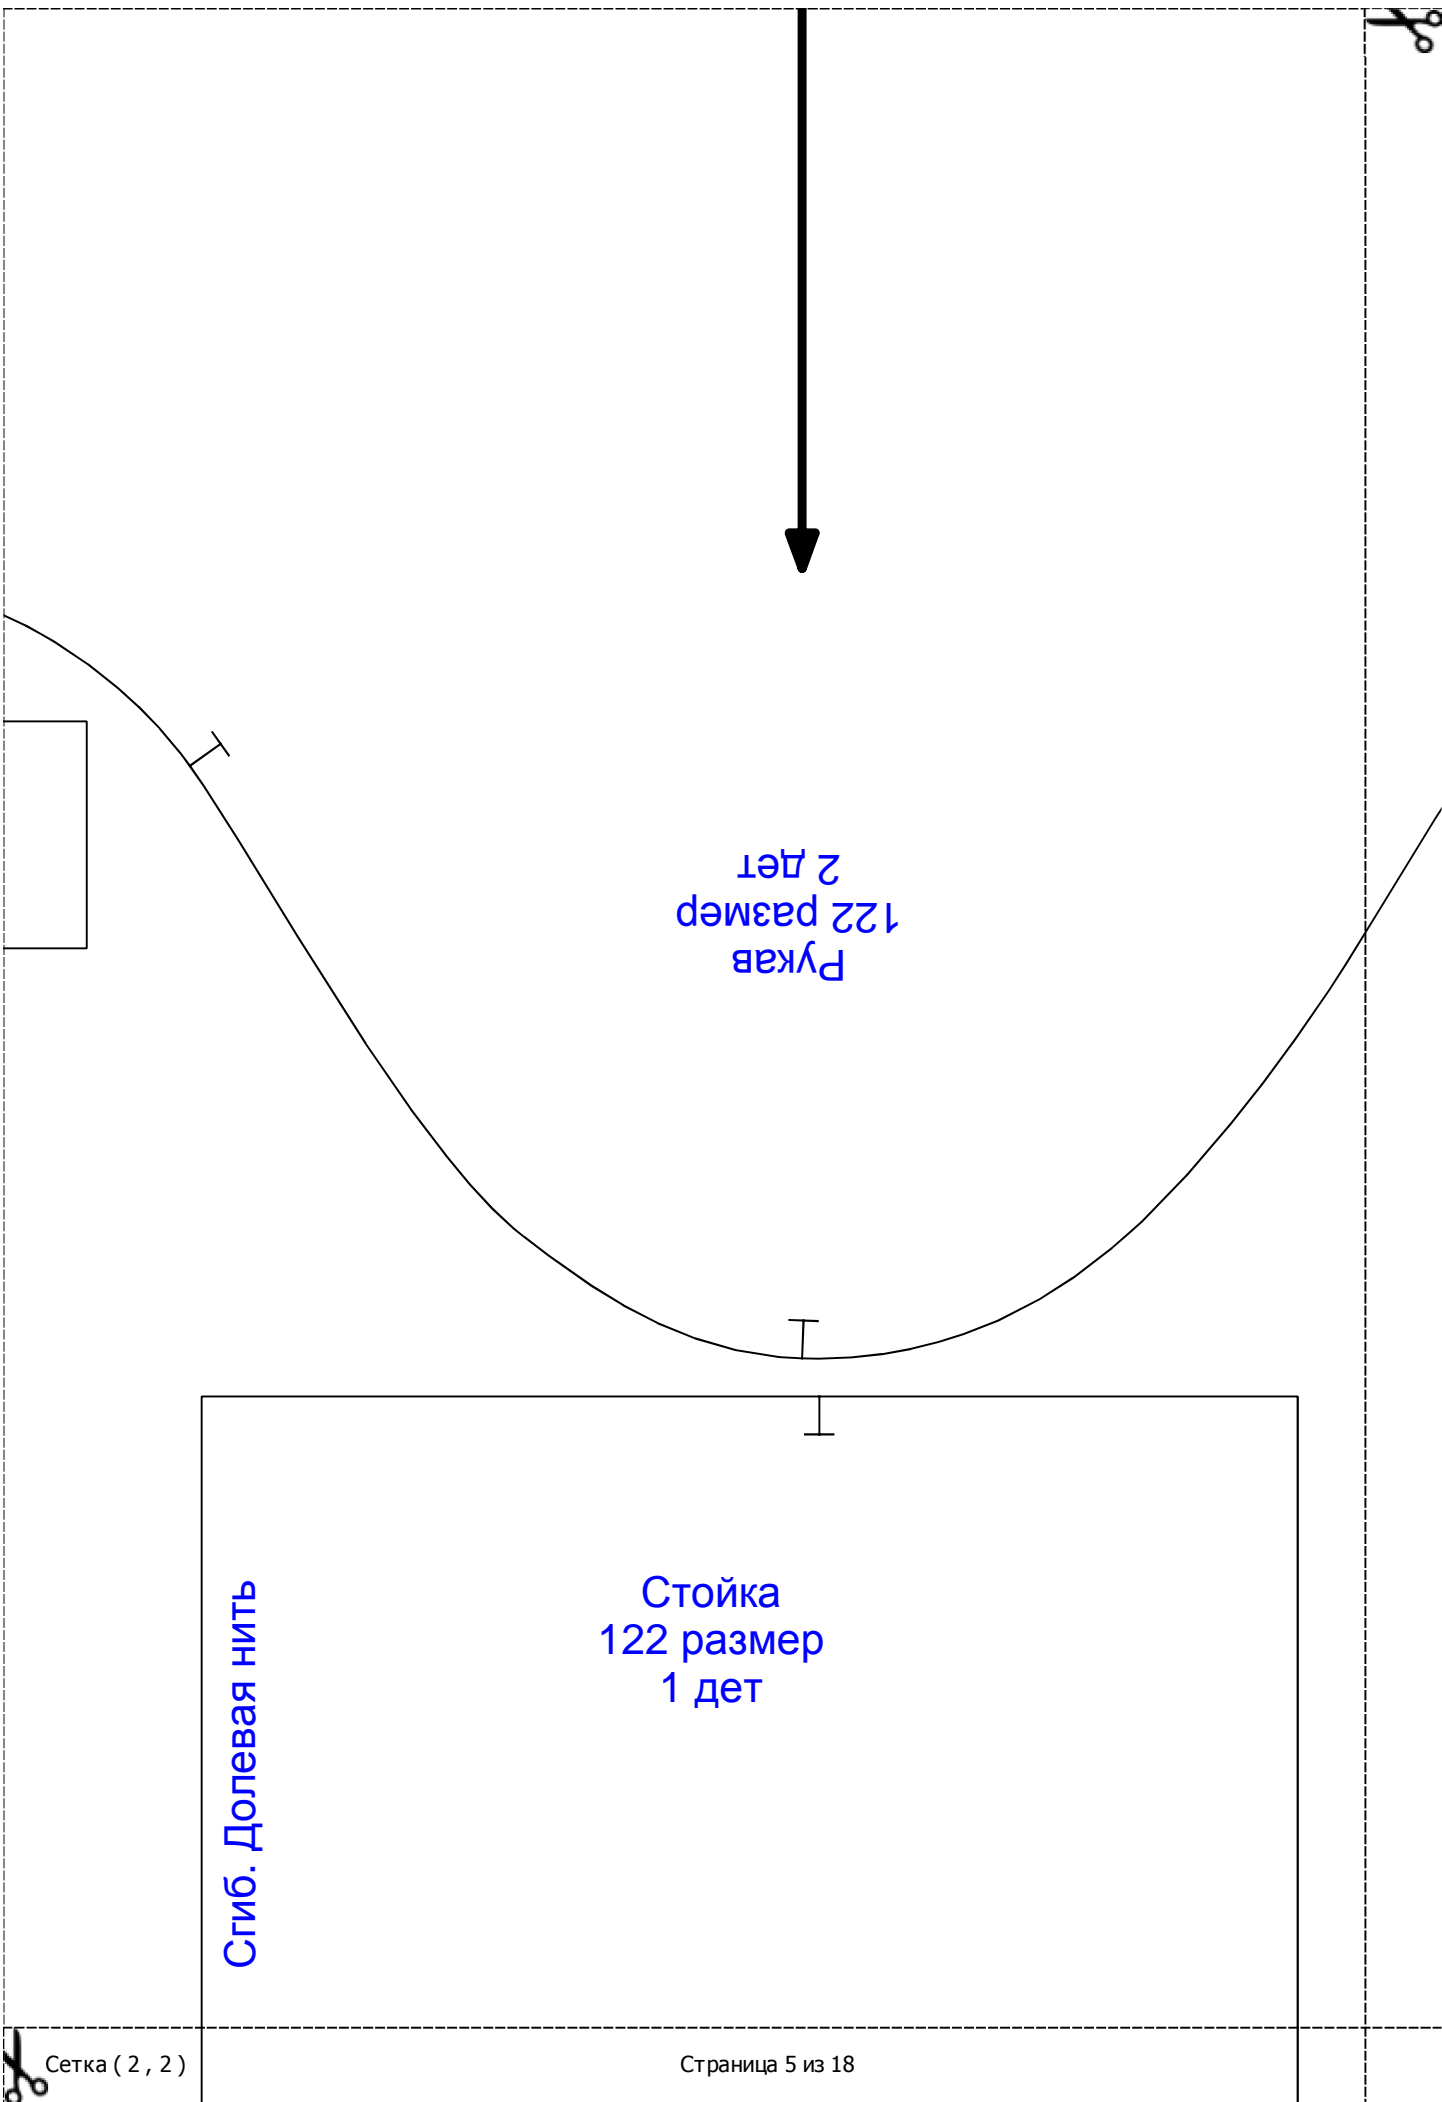

Долгевая нить

Квадрат
3*3 см

Сетка (3, 3)

Спинка
122 размер
1 дет

Сетка (4 , 2)

Сгиб. Долгая нить

Сетка (4, 3)

Сгиб. Долевая нить

Перед
122 размер
1 дет