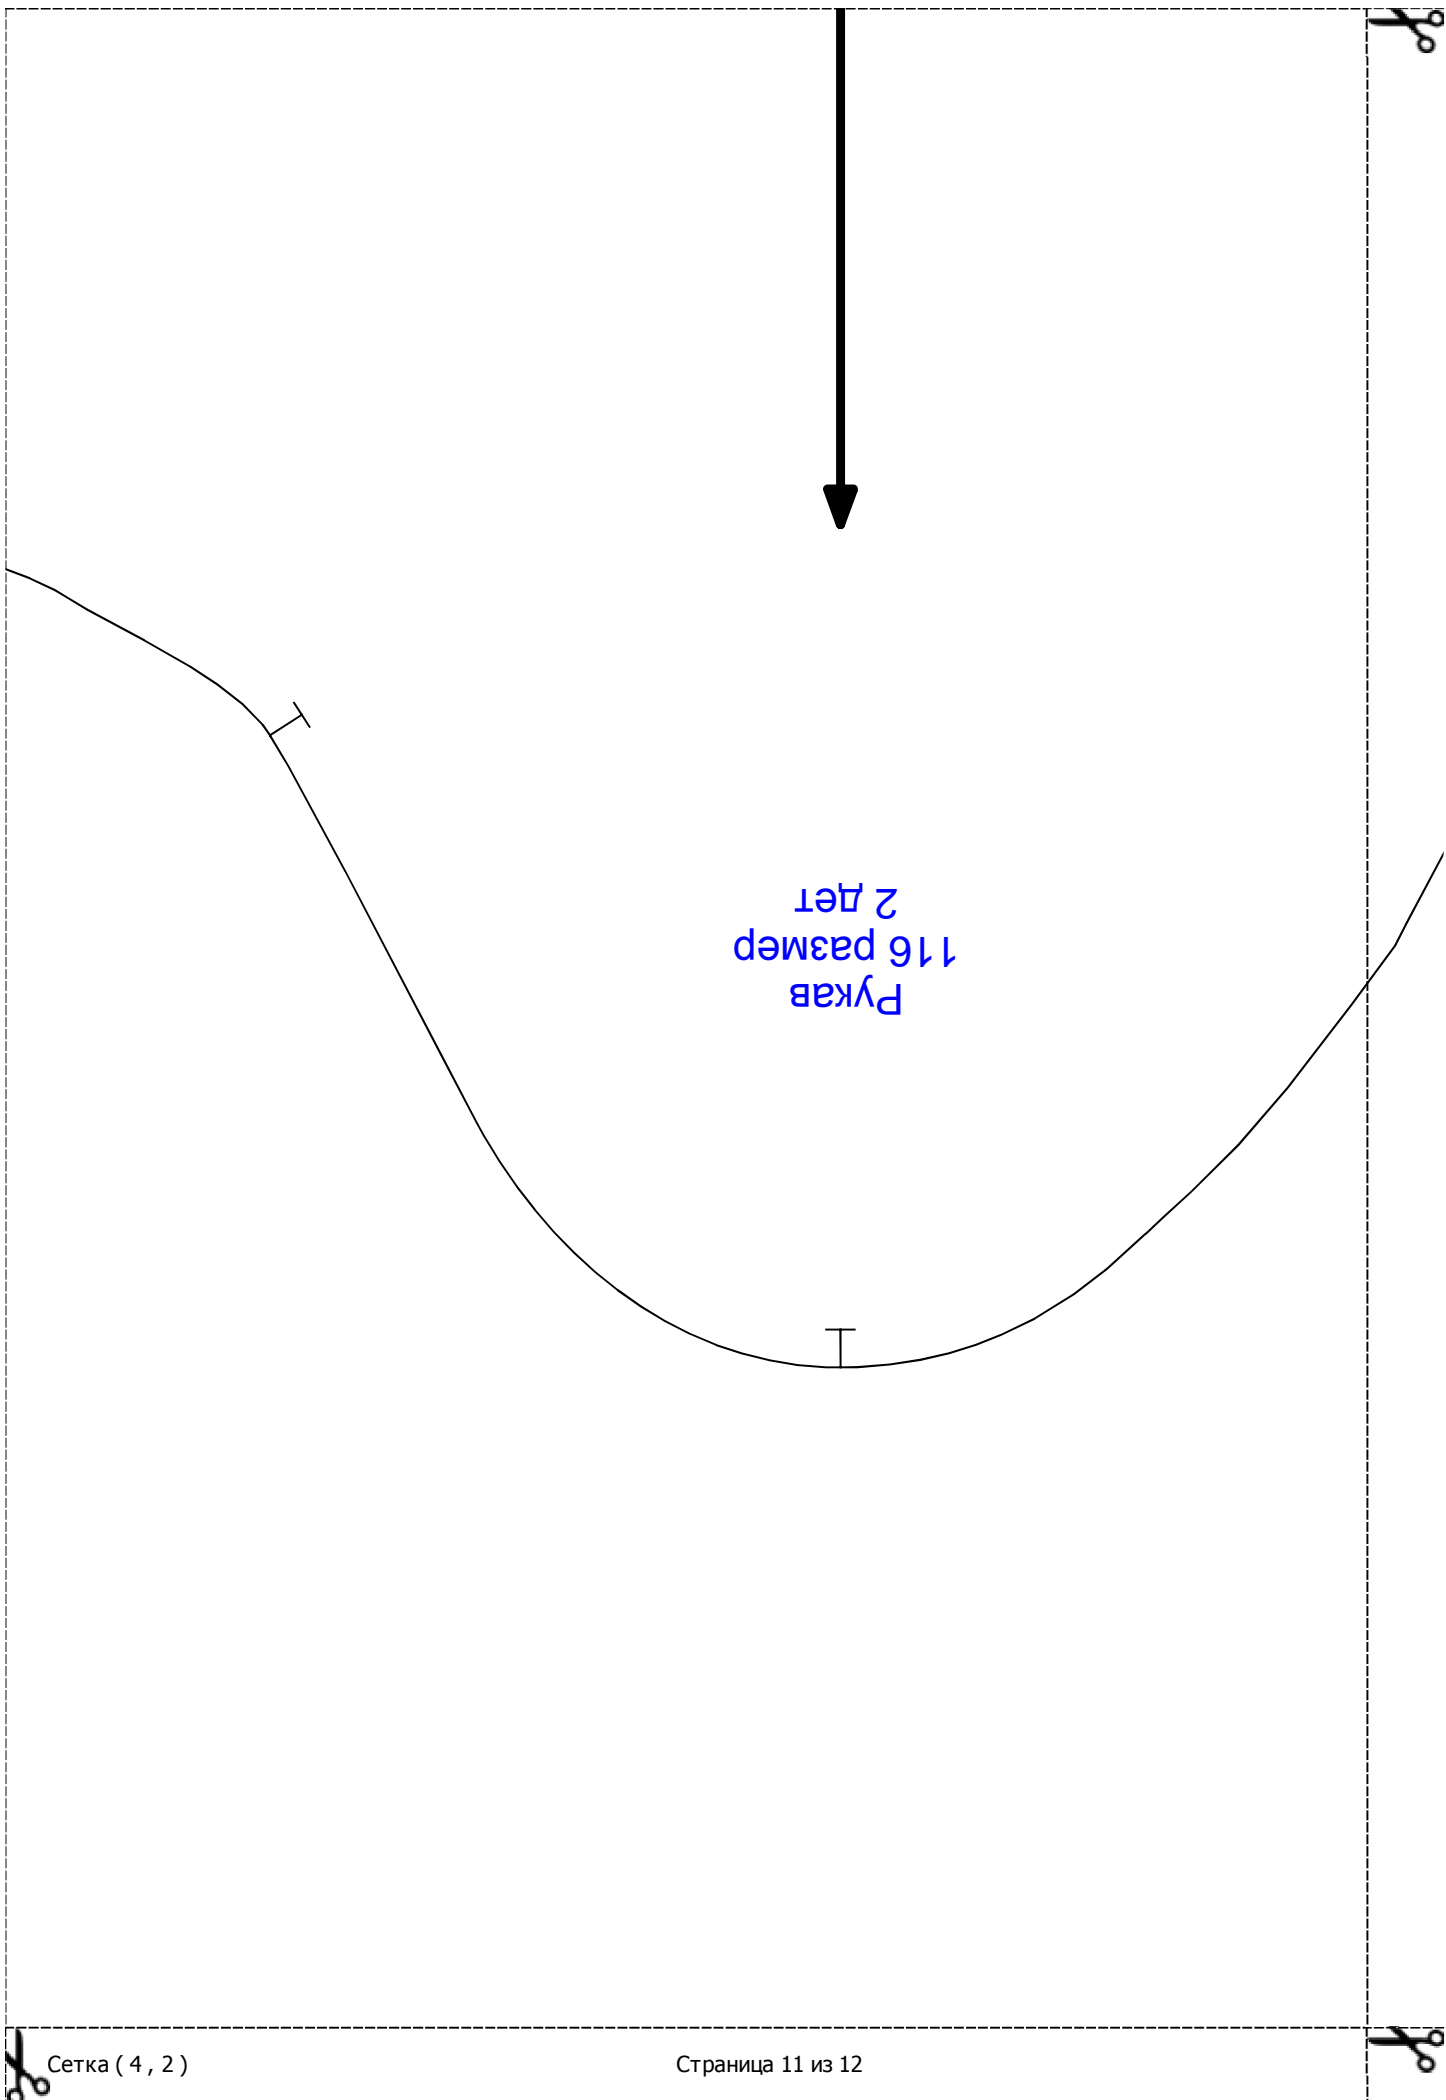

Сгиб. Долговая нить

Сгиб. Долевая нить

Перед
116 размер
1 дет

Спинка
116 размер
1 дет

Планка горловины
116 размер
1 дет

Сгиб

↑
Долговая нить

Квадрат
5*5 см

Долевая нить

Рукав
116 размер
2 дет