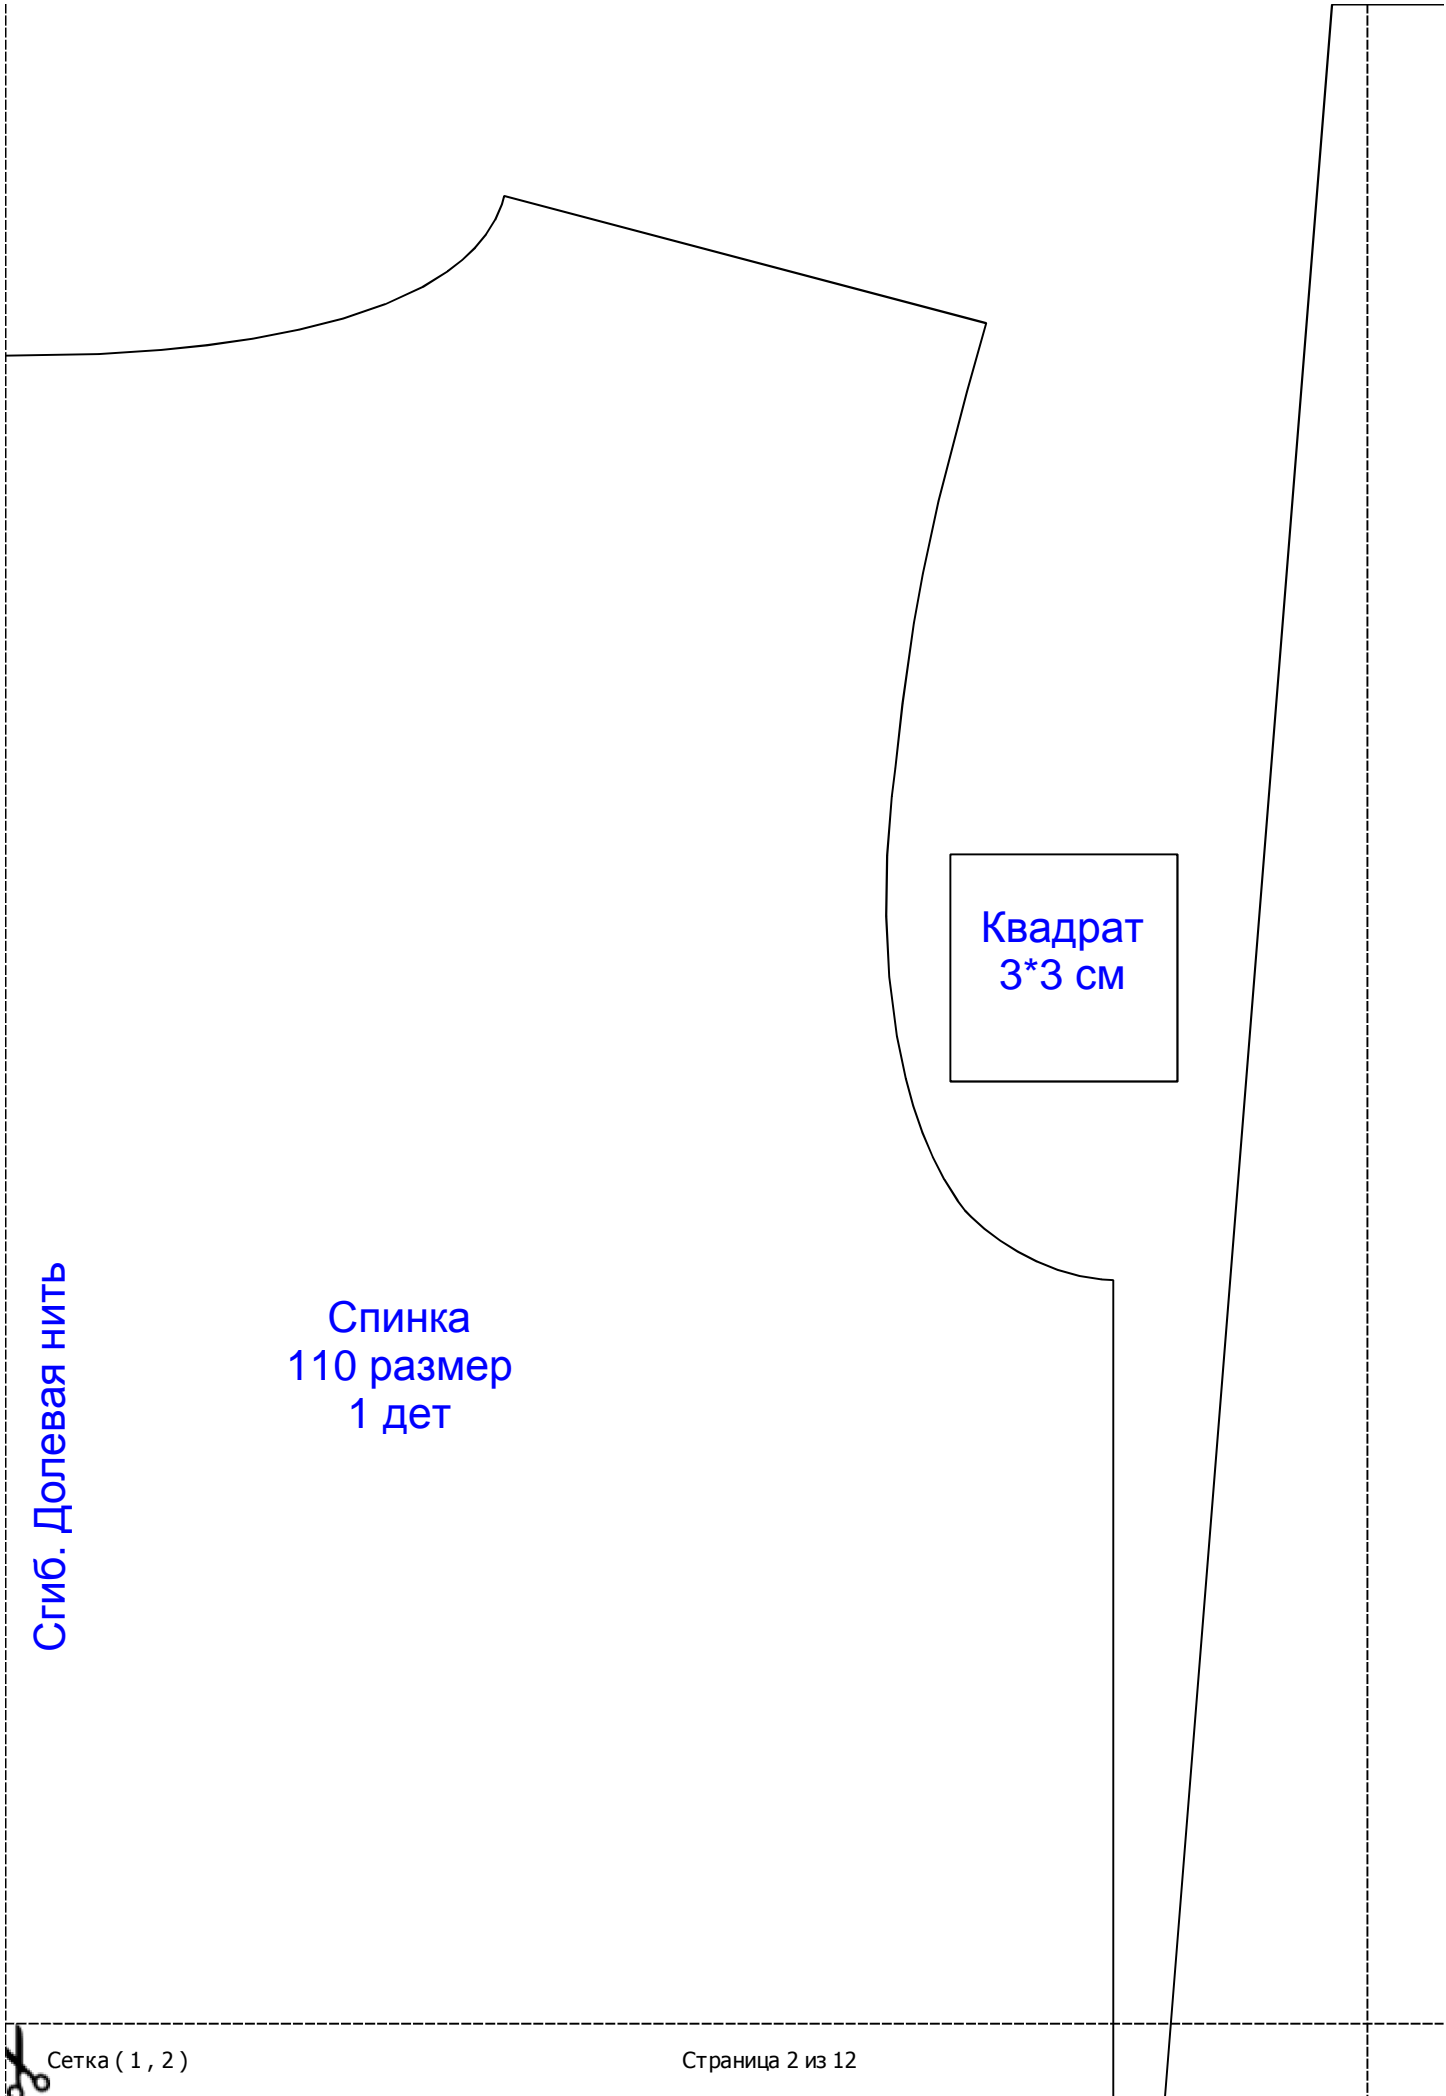

Перед
110 размер
1 дет

Сгиб. Долговая нить

Сгиб. Долевая нить

Спинка
110 размер
1 дет

Квадрат
3*3 см

Долговая нить

Сгиб. Долевая нить

Стойка
110 размер
1 дет

Рукав
110 размер
2 дет