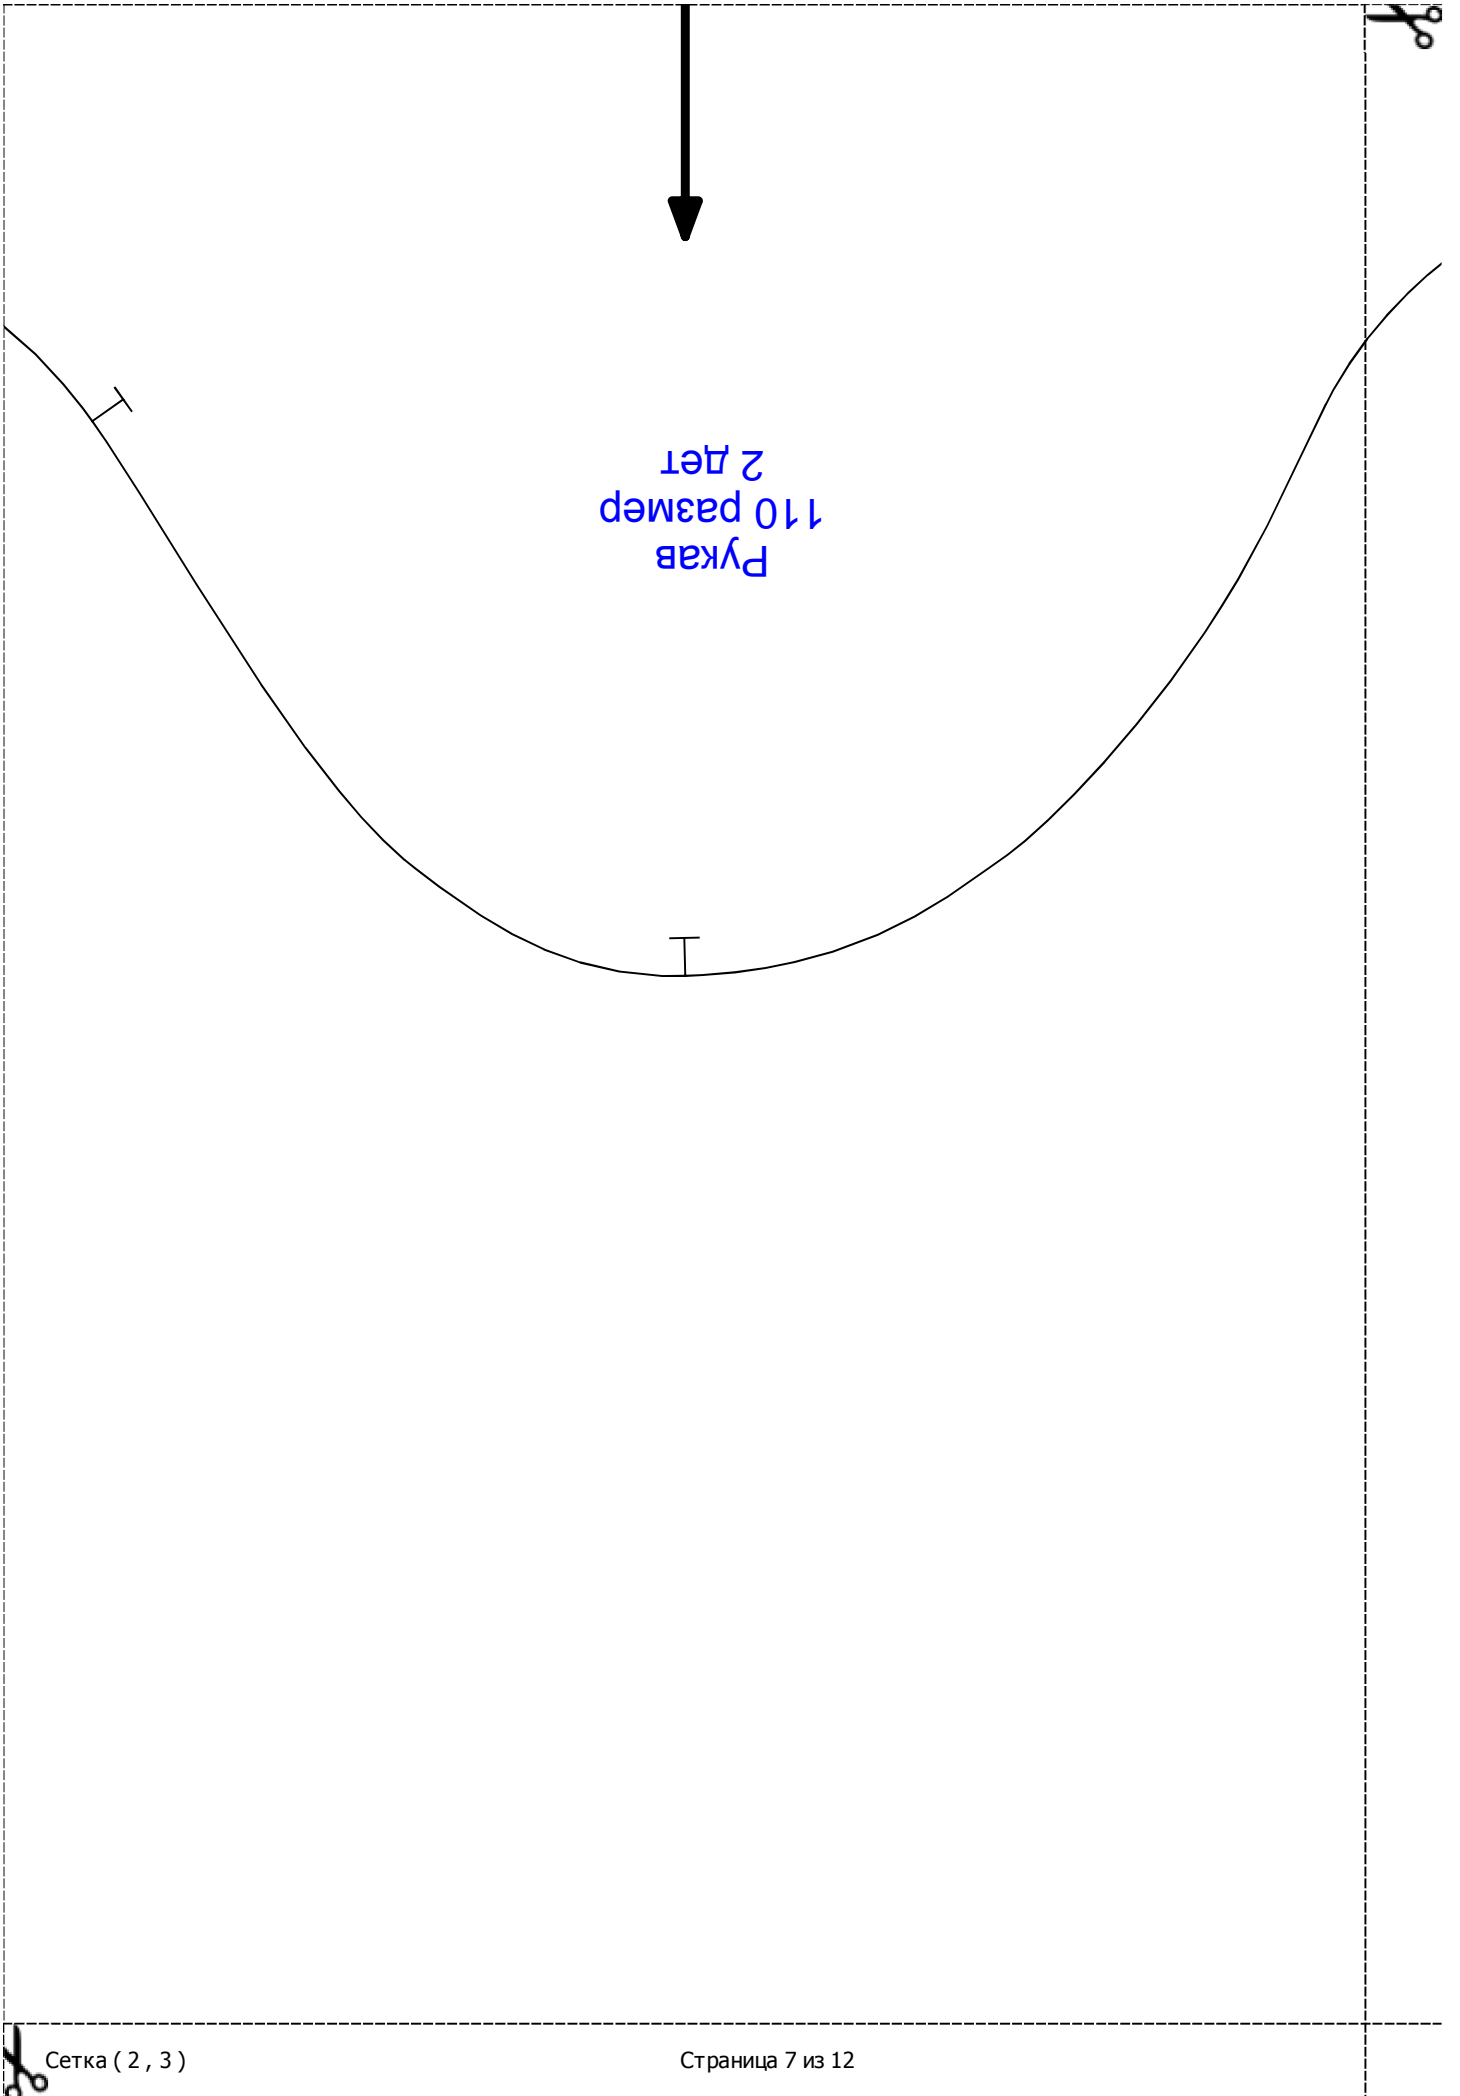

Перед
110 размер
1 дет

Сгиб. Долговая нить

Сгиб. Долевая нить

Спинка
110 размер
1 дет

Квадрат
3*3 см

Долговая нить

Сгиб. Долевая нить

Стойка
110 размер
1 дет

Рукав
110 размер
2 дет