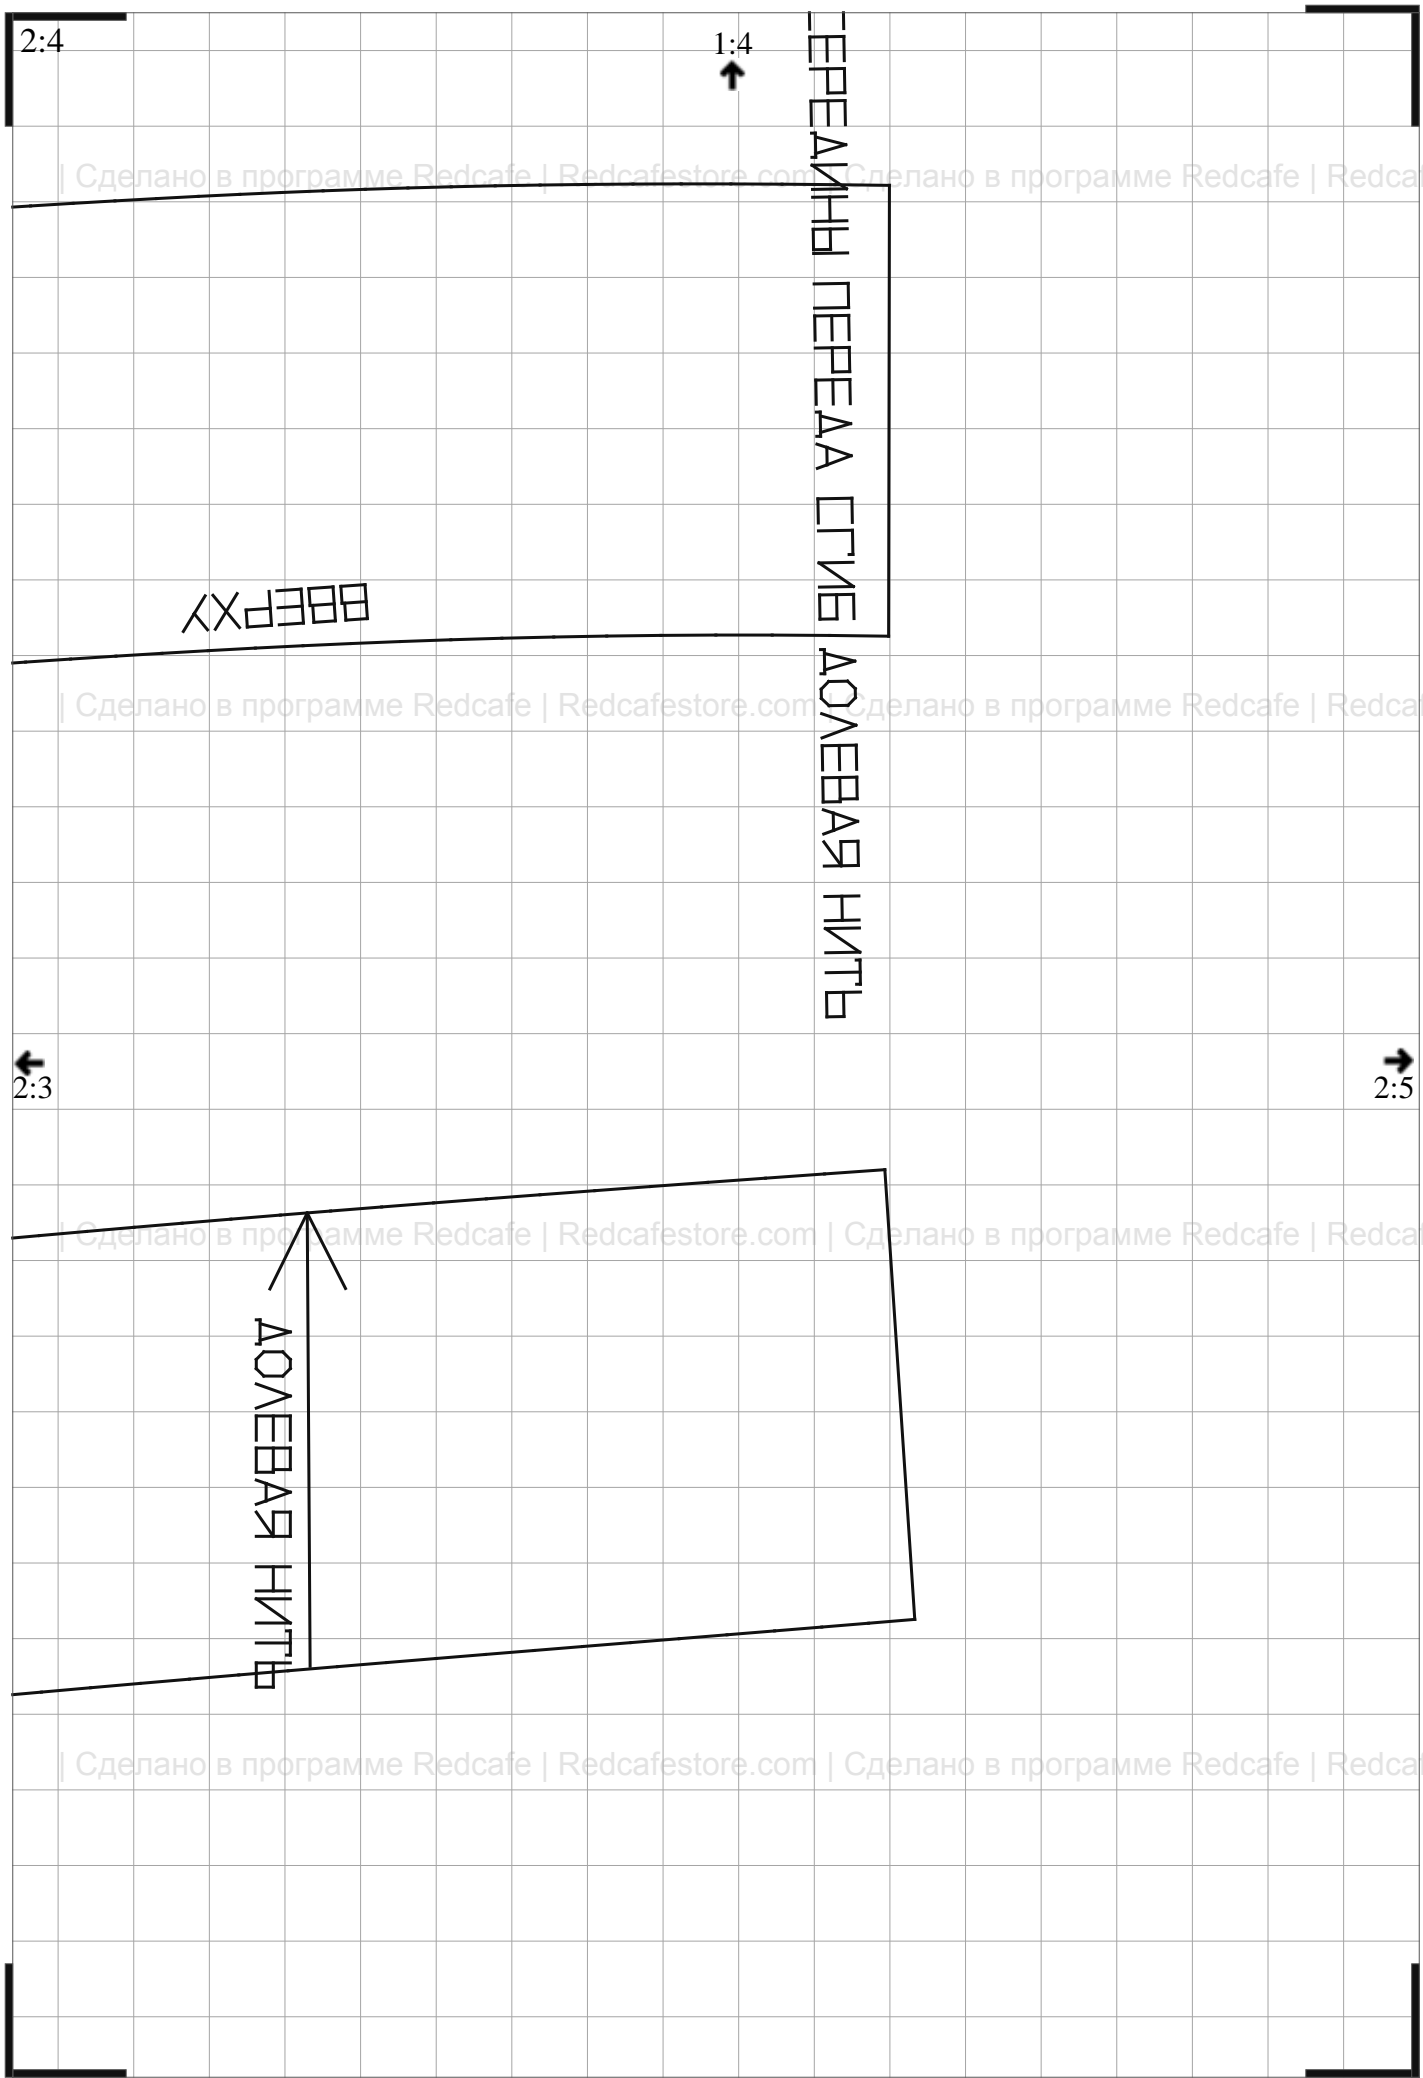

2:4

1:4

СЕРЕДИННА ПЕРЕДА СГИБ ДОВЕВАЯ НИТЬ

ВВЕРХУ

2:3

2:5

ДОВЕВАЯ НИТЬ