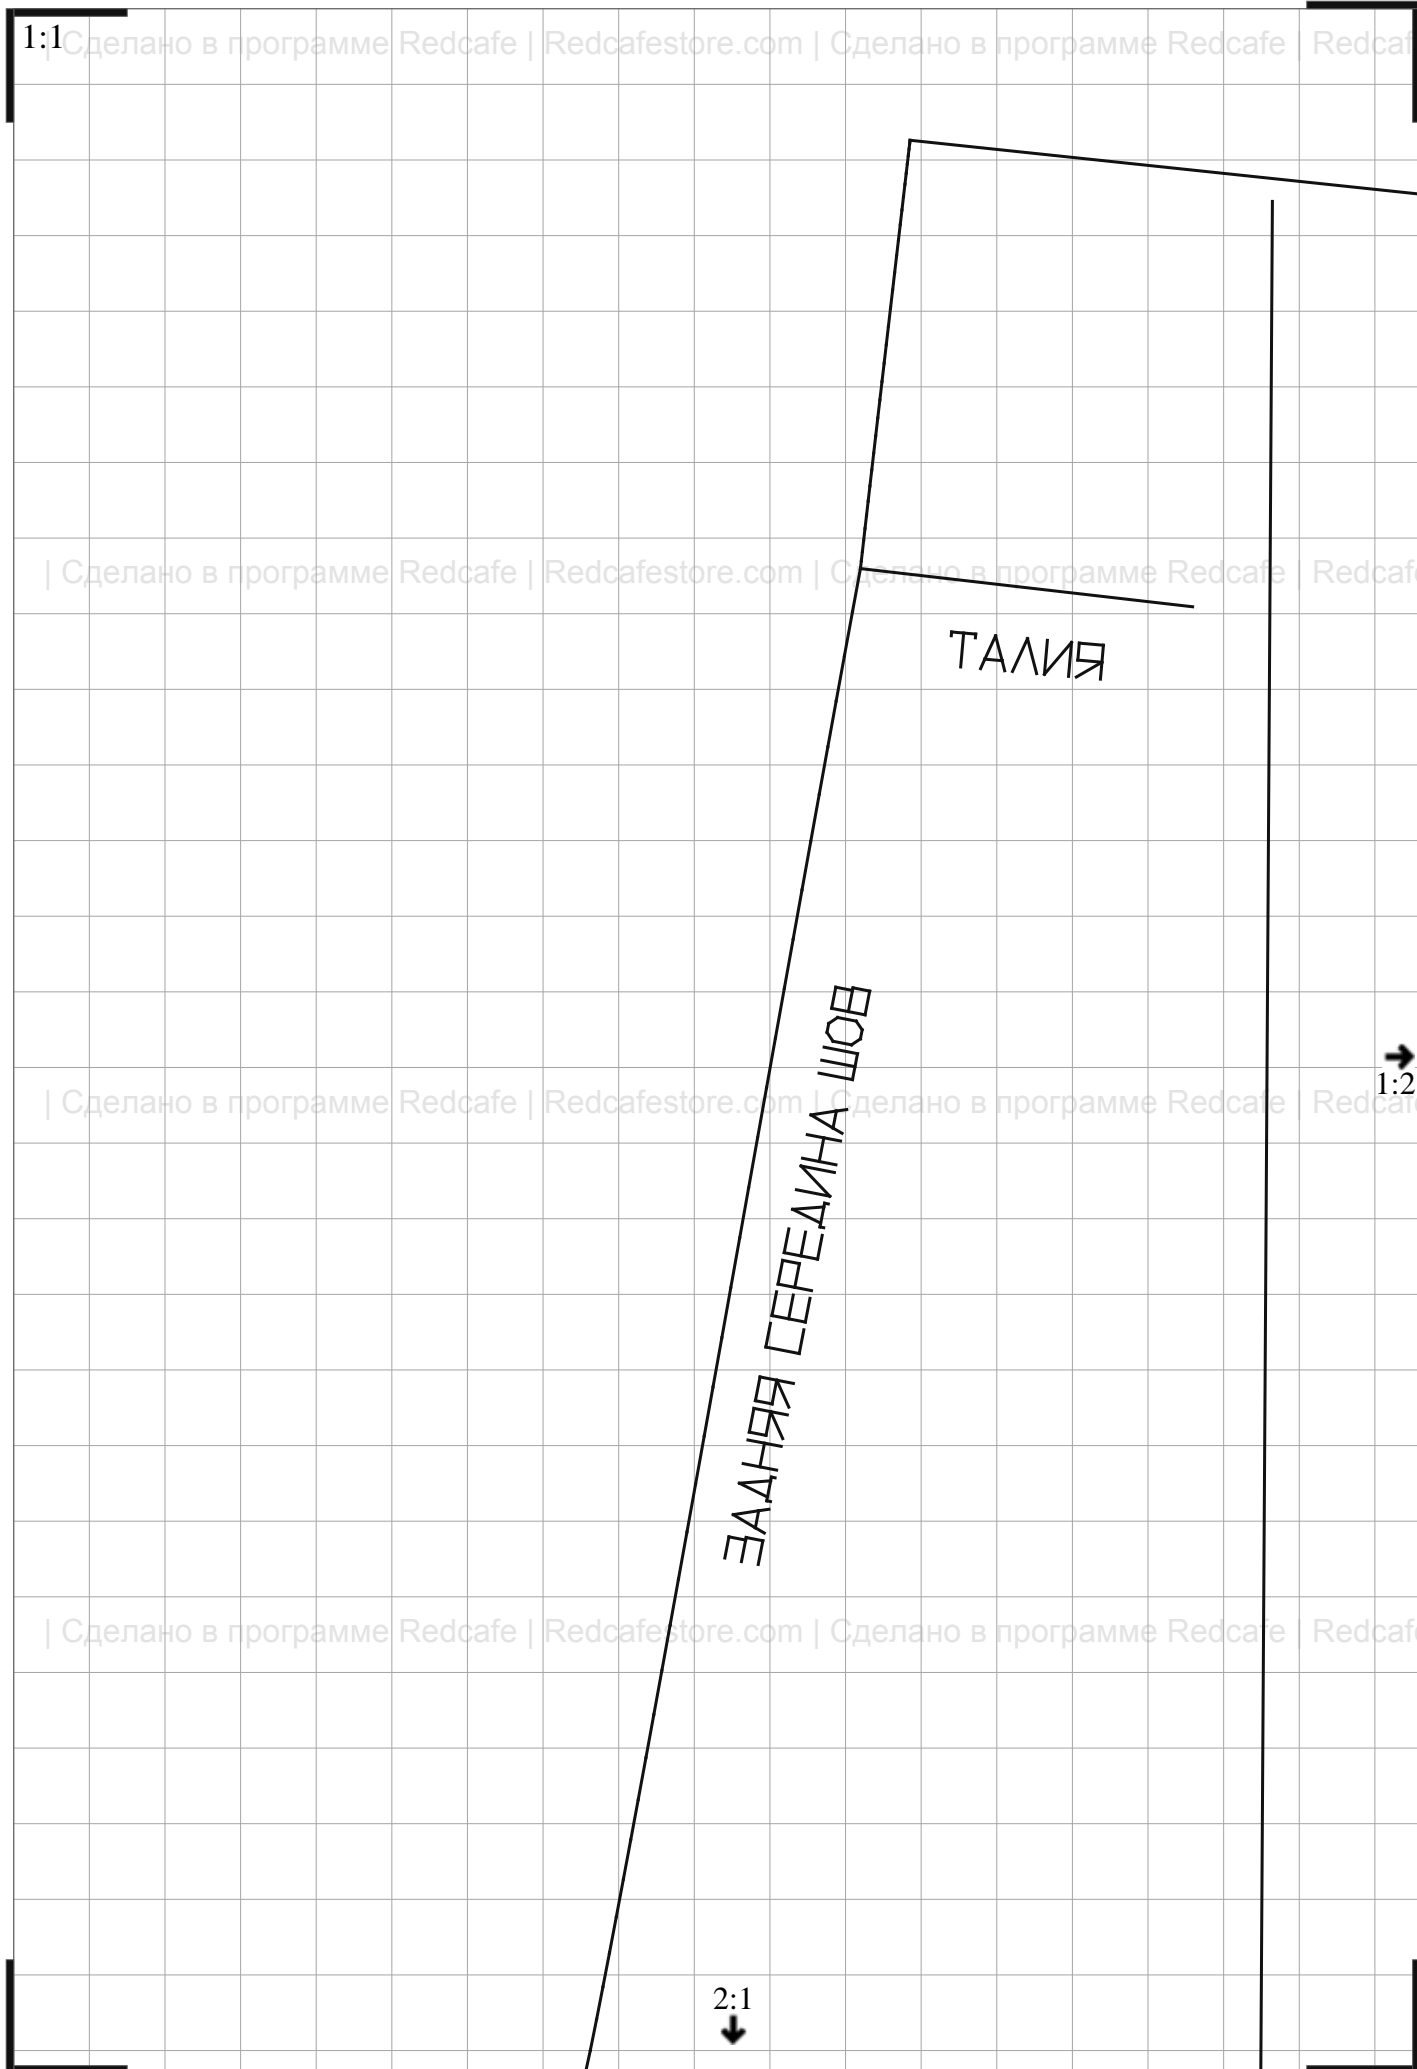

Печать производите в «Истинный размер» или «Actual size»

Подробнее смотрите в разделе «Помощь» - «Печать PDF файлов»

1:2

| Сделано в программе Redcafe | Redcafestore.com | Сделано в программе Redcafe | Redcafestore.