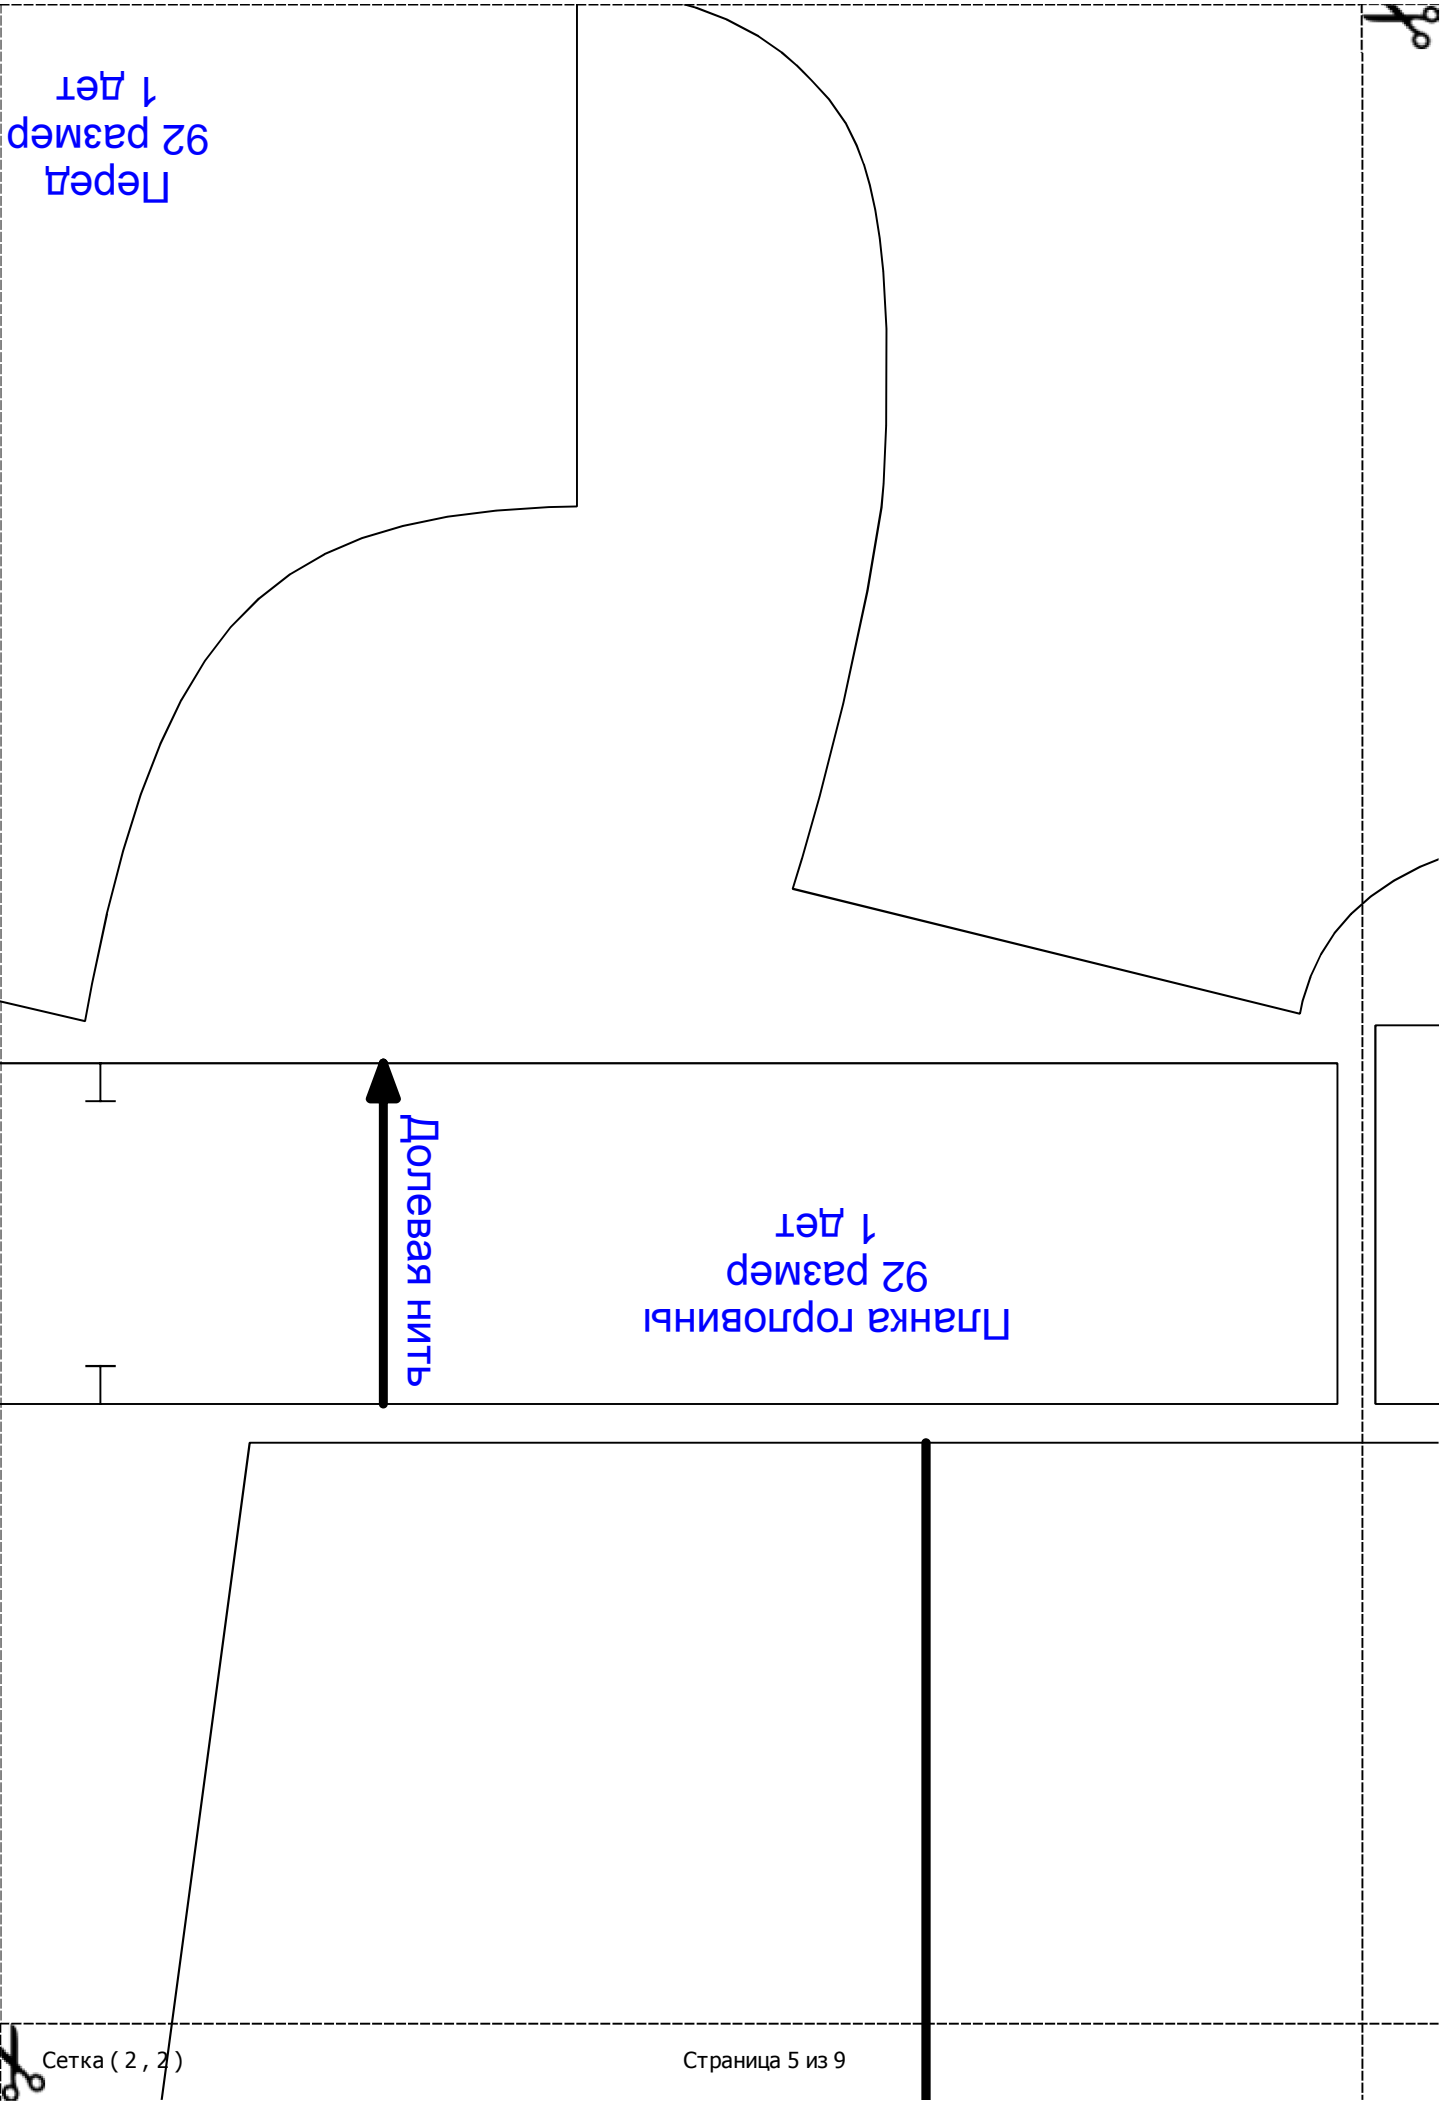

Сгиб. Долговая нить

Сгиб. Долговая нить

Сгиб

92 размер
1 дет
Перед

92 размер
1 дет
Планка горловины

Долгевая нить

Спинка
92 размер
1 дет

Квадрат
5*5 см

Сетка (2 , 3)

Долговая нить

Рукав
92 размер
2 дет