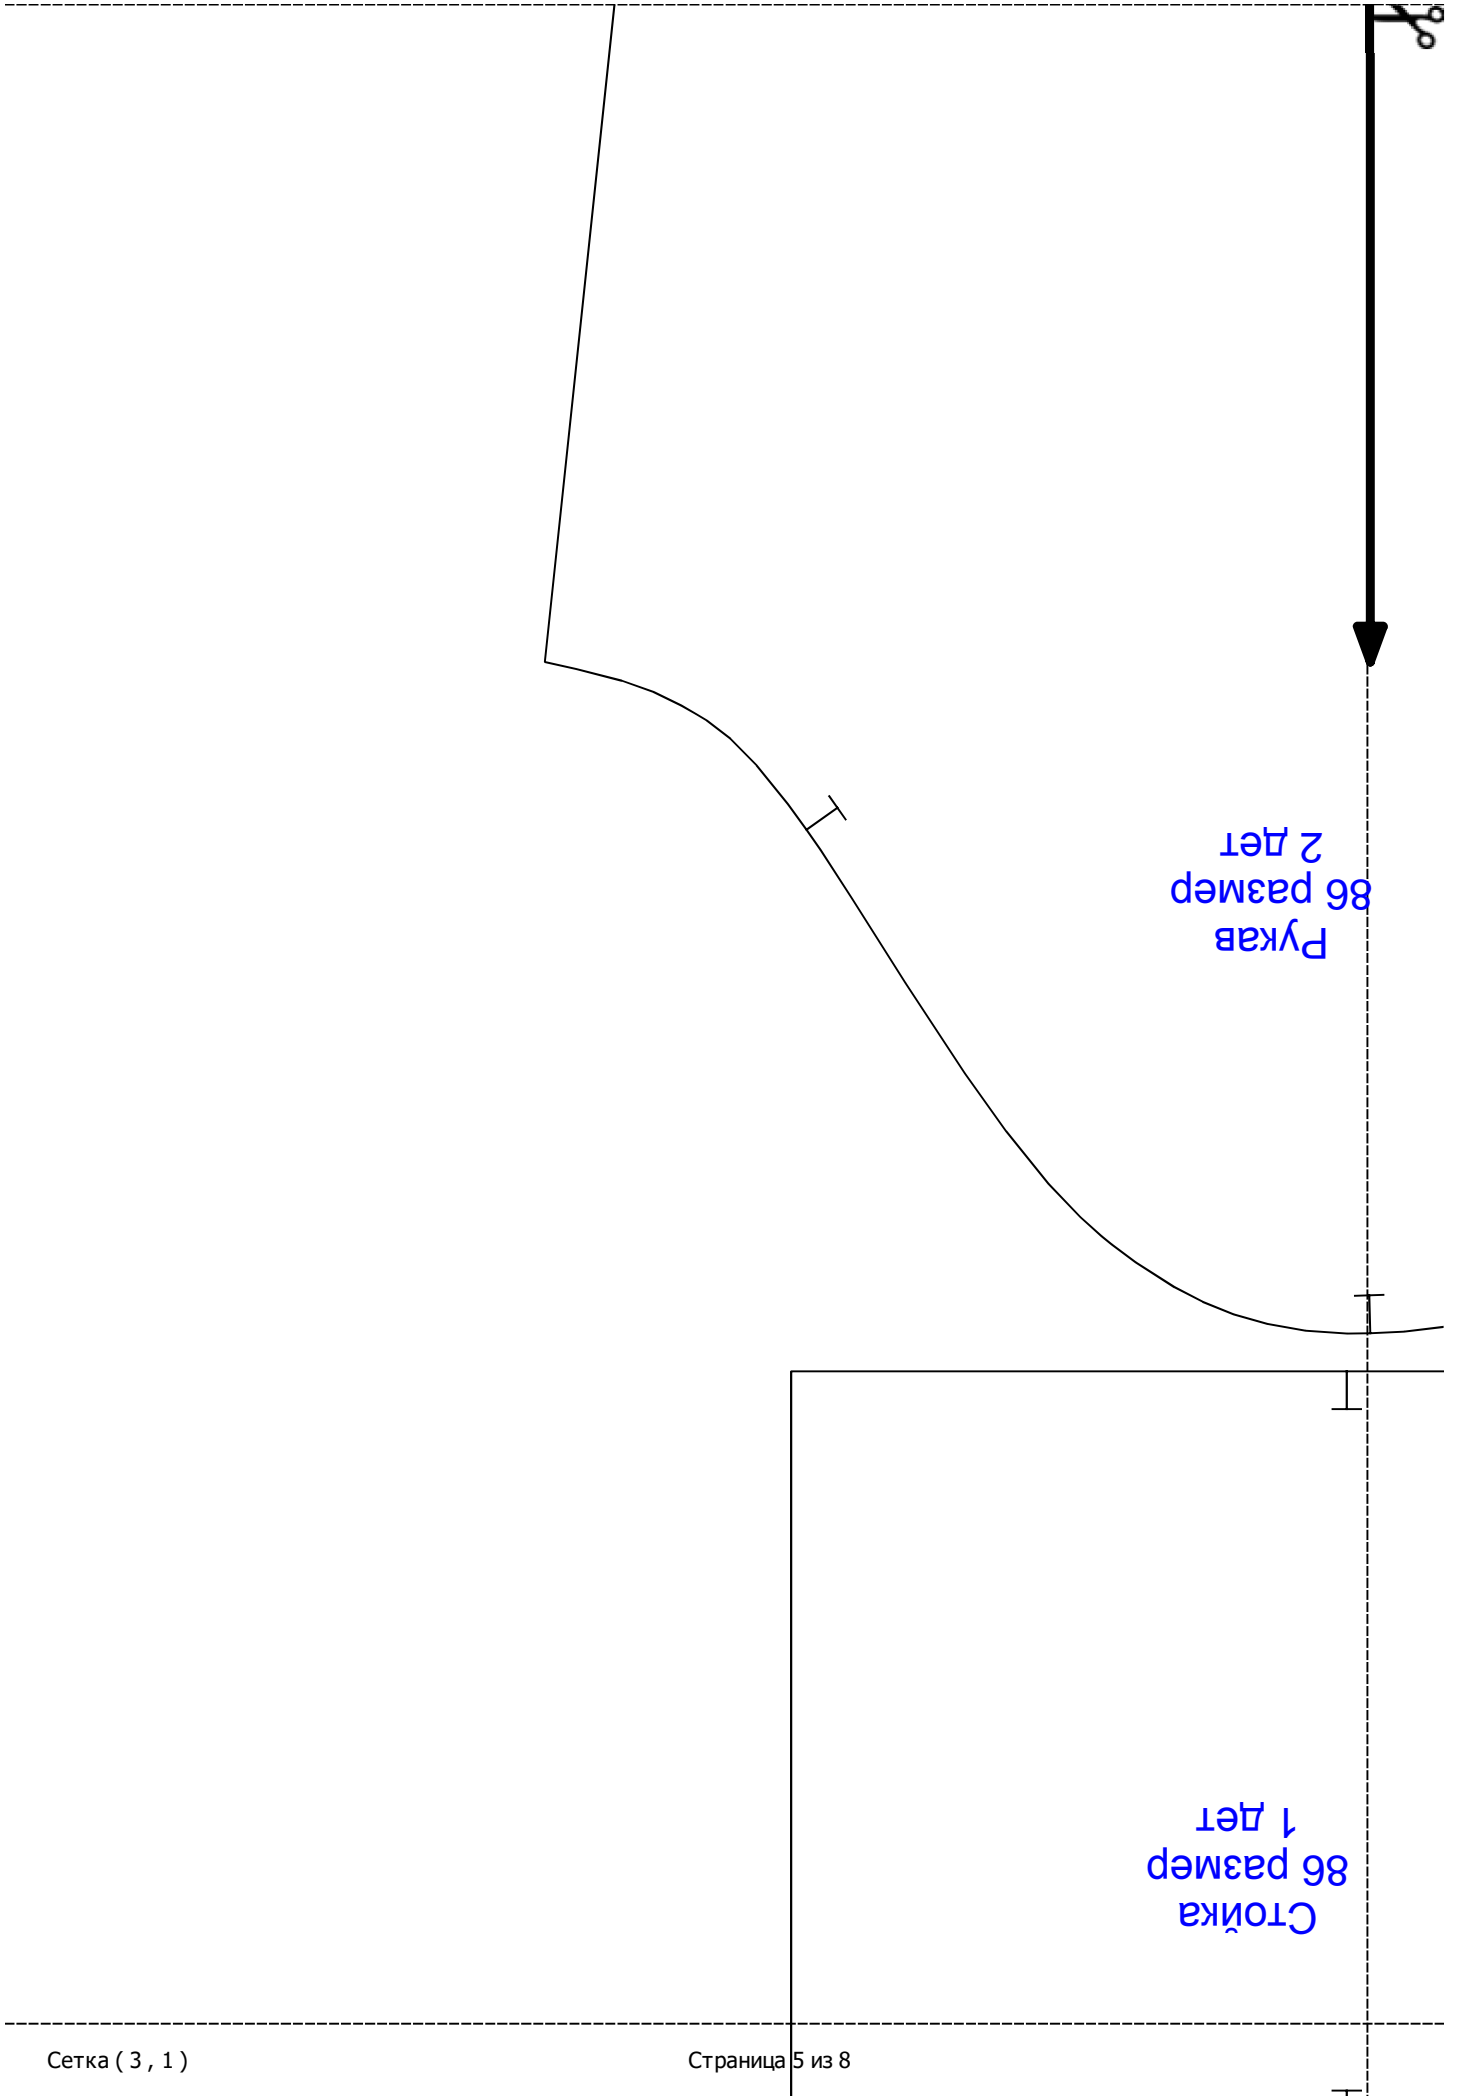

Сгиб. Долевая нить

Квадрат
3*3 см

Сгиб. Долевая нить

Спинка
86 размер
1 дет

Перед
86 размер
1 дет

Стойка
86 размер
1 дет

Рукав
86 размер
2 дет

Долгевая нить

Сгиб. Долгевая нить

Сетка (3, 2)