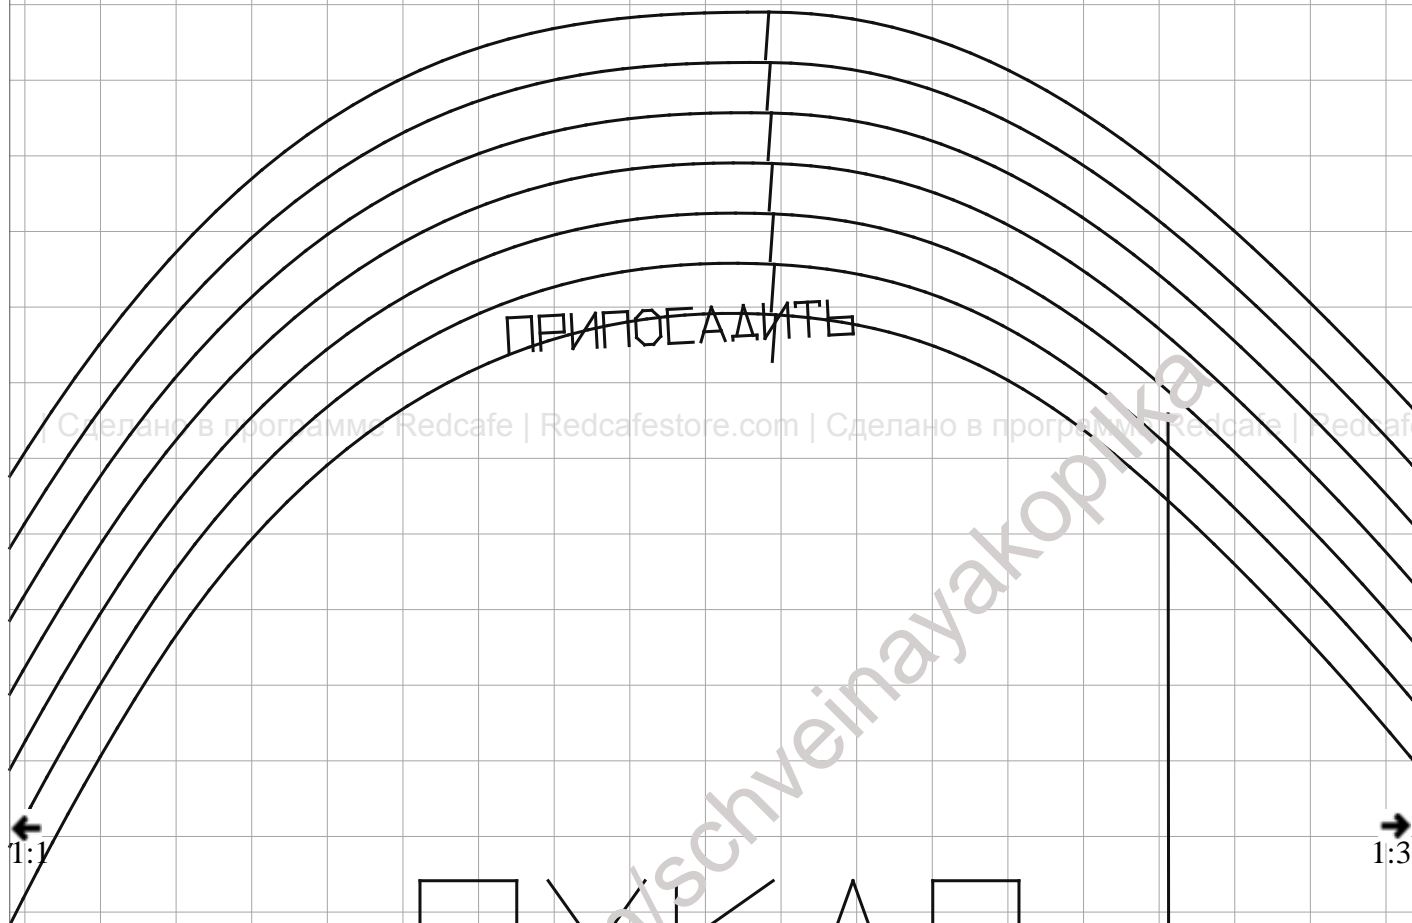

1:2

| Сделано в программе Redcafe | Redcafestore.com | Сделано в программе Redcafe | Redcafestore.com