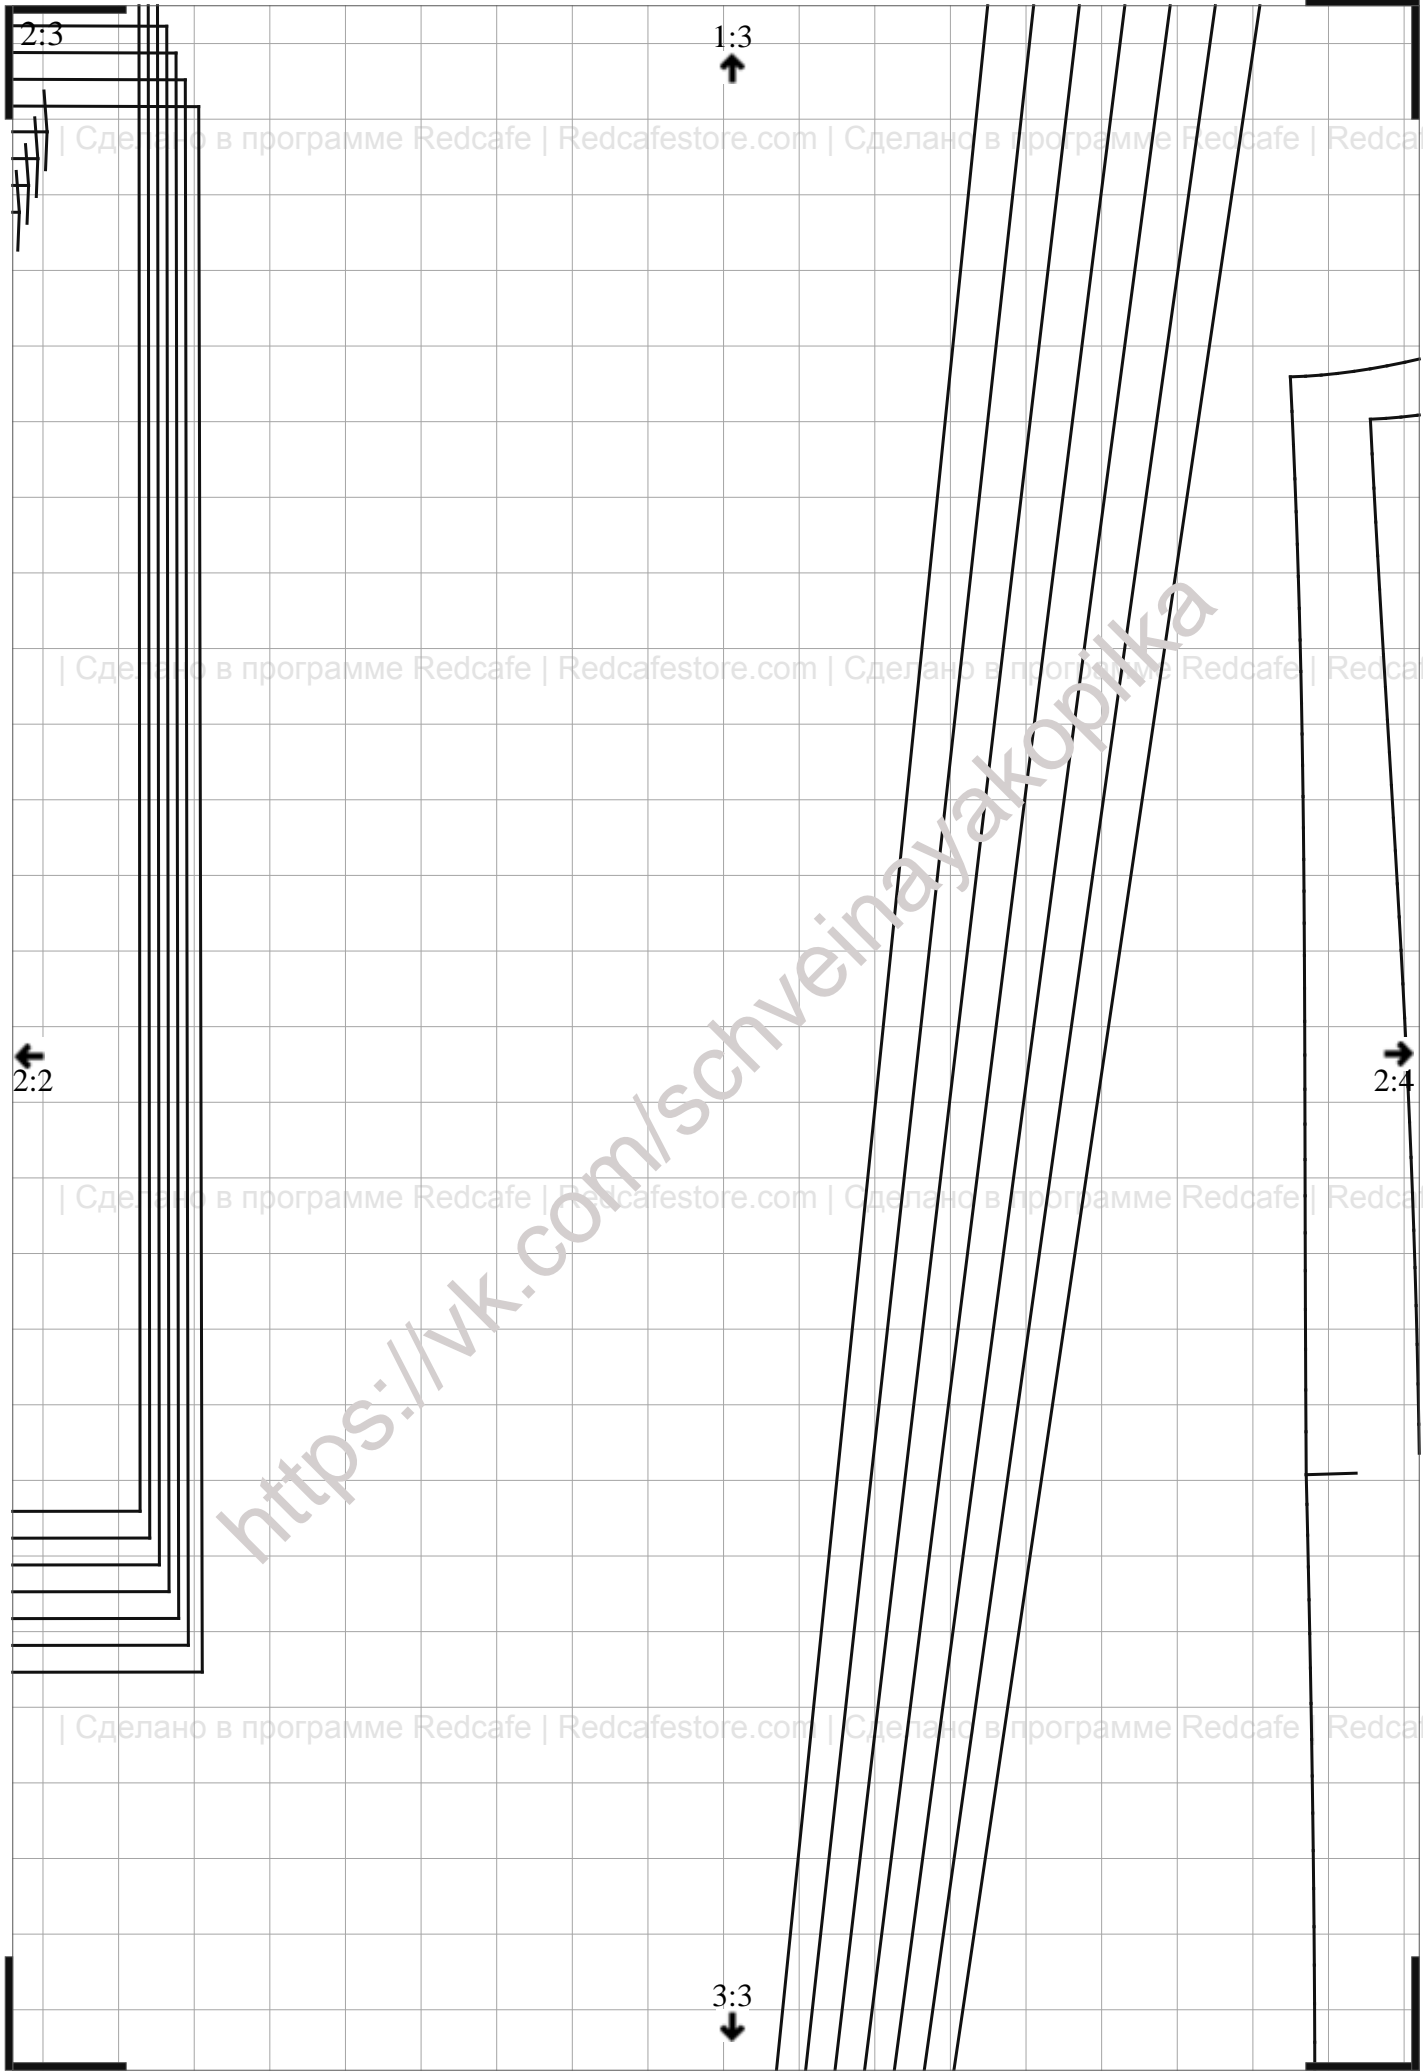

2:3

1:3

2:2

2:4

3:3

<https://vk.com/schveinauakorija>

| Сделано в программе Redcafe | Redcafestore.com | Сделано в программе Redcafe | Redcafestore.com

| Сделано в программе Redcafe | Redcafestore.com | Сделано в программе Redcafe | Redcafestore.com

| Сделано в программе Redcafe | Redcafestore.com | Сделано в программе Redcafe | Redcafestore.com

| Сделано в программе Redcafe | Redcafestore.com | Сделано в программе Redcafe | Redcafestore.com