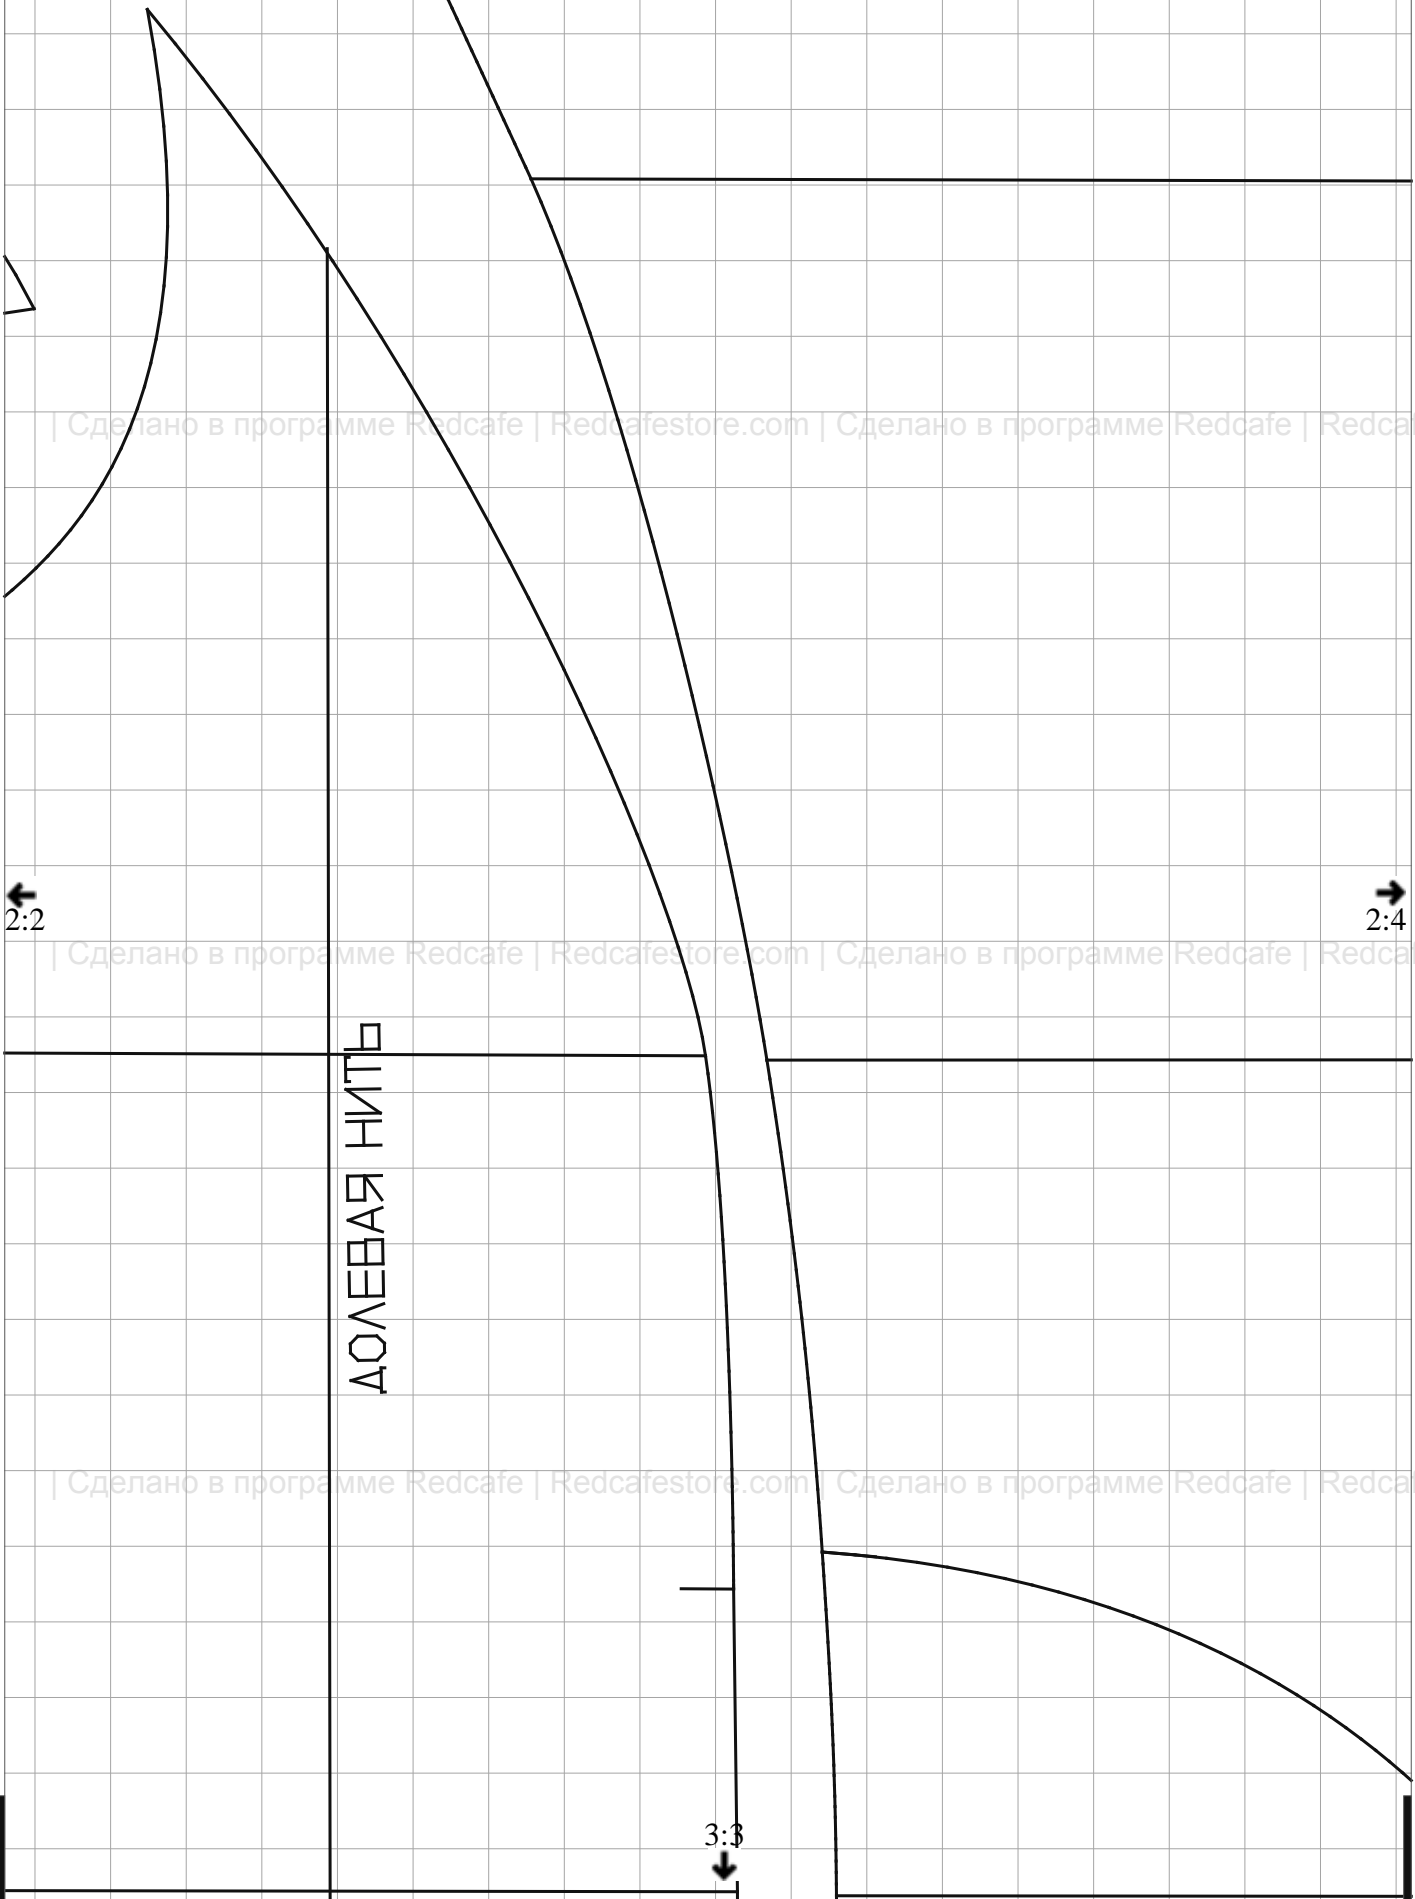

ДОЛЕВАЯ НИТЬ

←
2:2

→
2:4

3:3

2:4

1:4

2:3

ПРАВАЯ СТОРОНА ЛИНИЯ ШВА ПРИТАЧИВАНИЯ ПЛАЖКИ, БЕЙЖИ, КАНТА