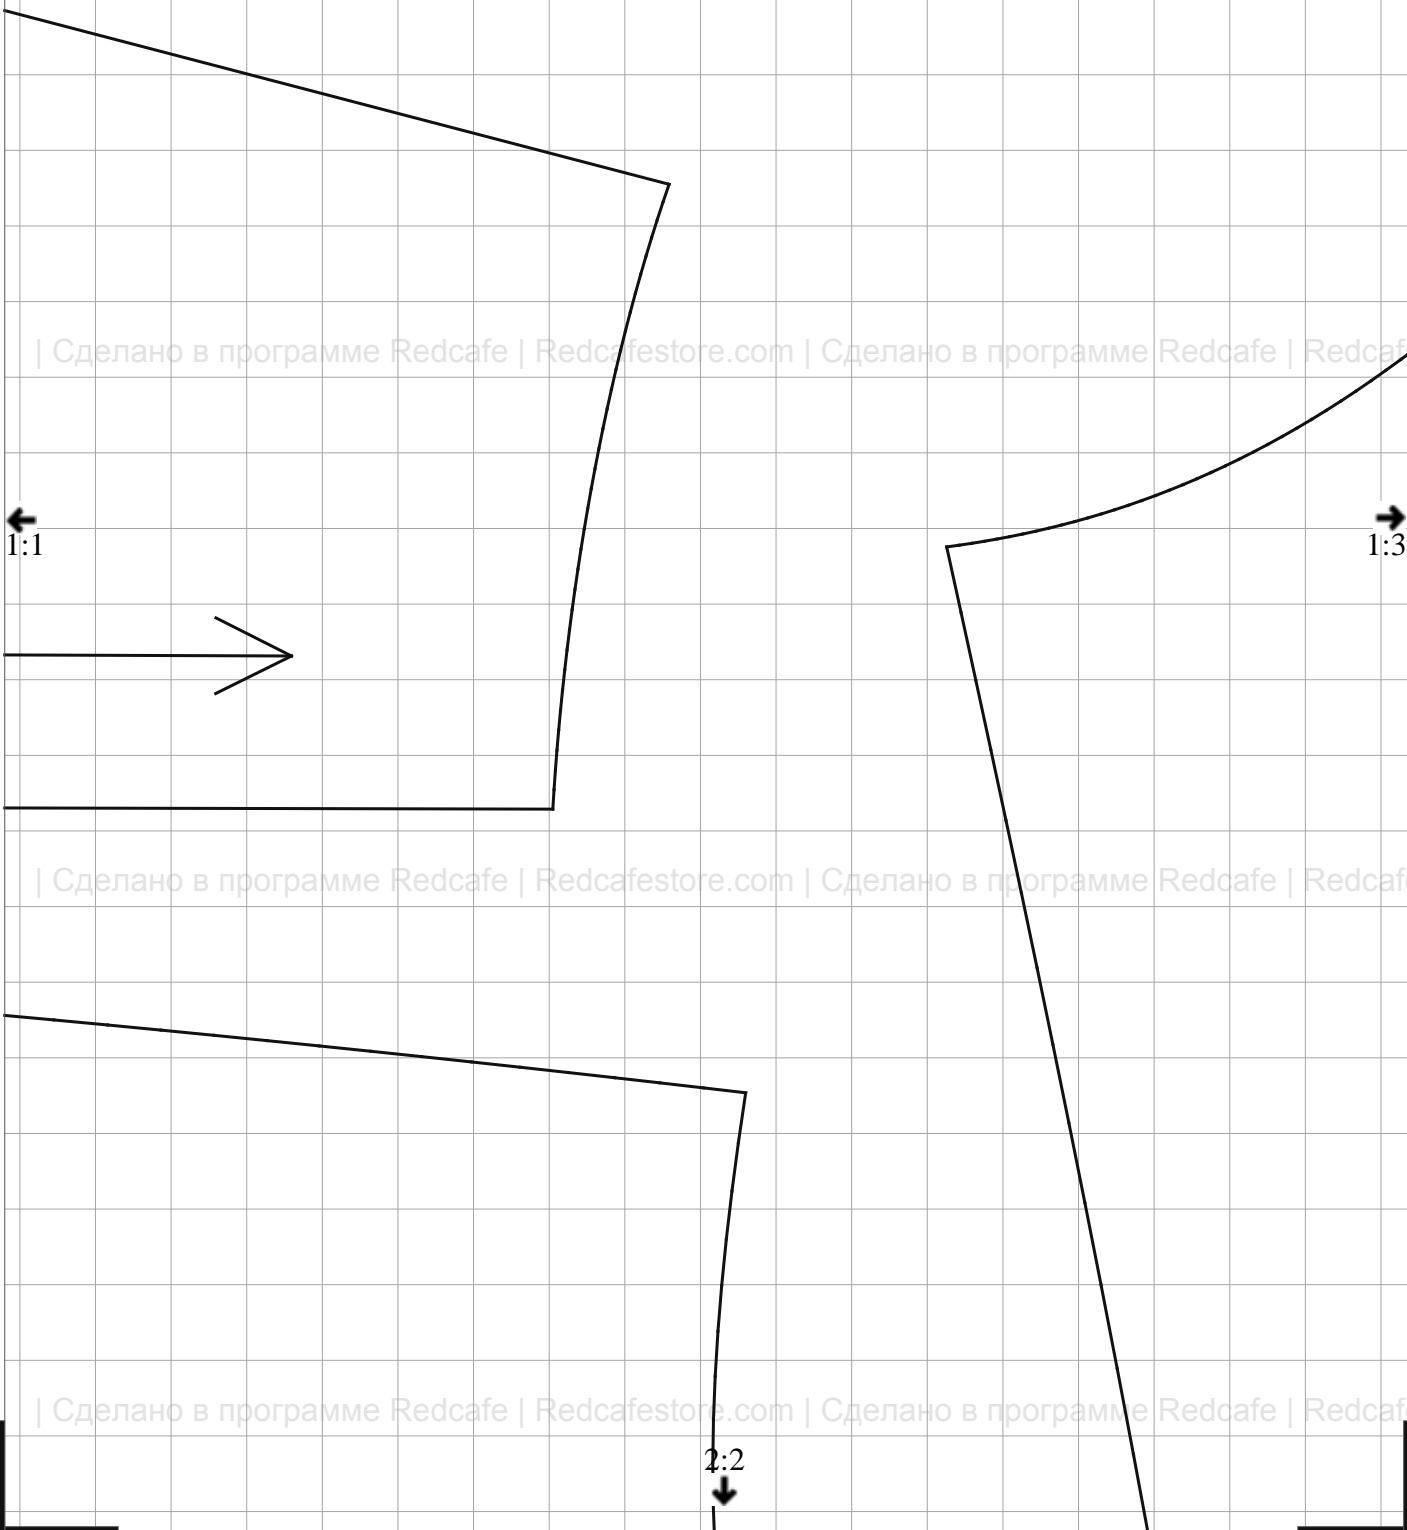

1:2

| Сделано в программе Redcafe | Redcafestore.com | Сделано в программе Redcafe | Redcafestore.

| Сделано в программе Redcafe | Redcafestore.com | Сделано в программе Redcafe | Redcafestore.

| Сделано в программе Redcafe | Redcafestore.com | Сделано в программе Redcafe | Redcafestore.

| Сделано в программе Redcafe | Redcafestore.com | Сделано в программе Redcafe | Redcafestore.