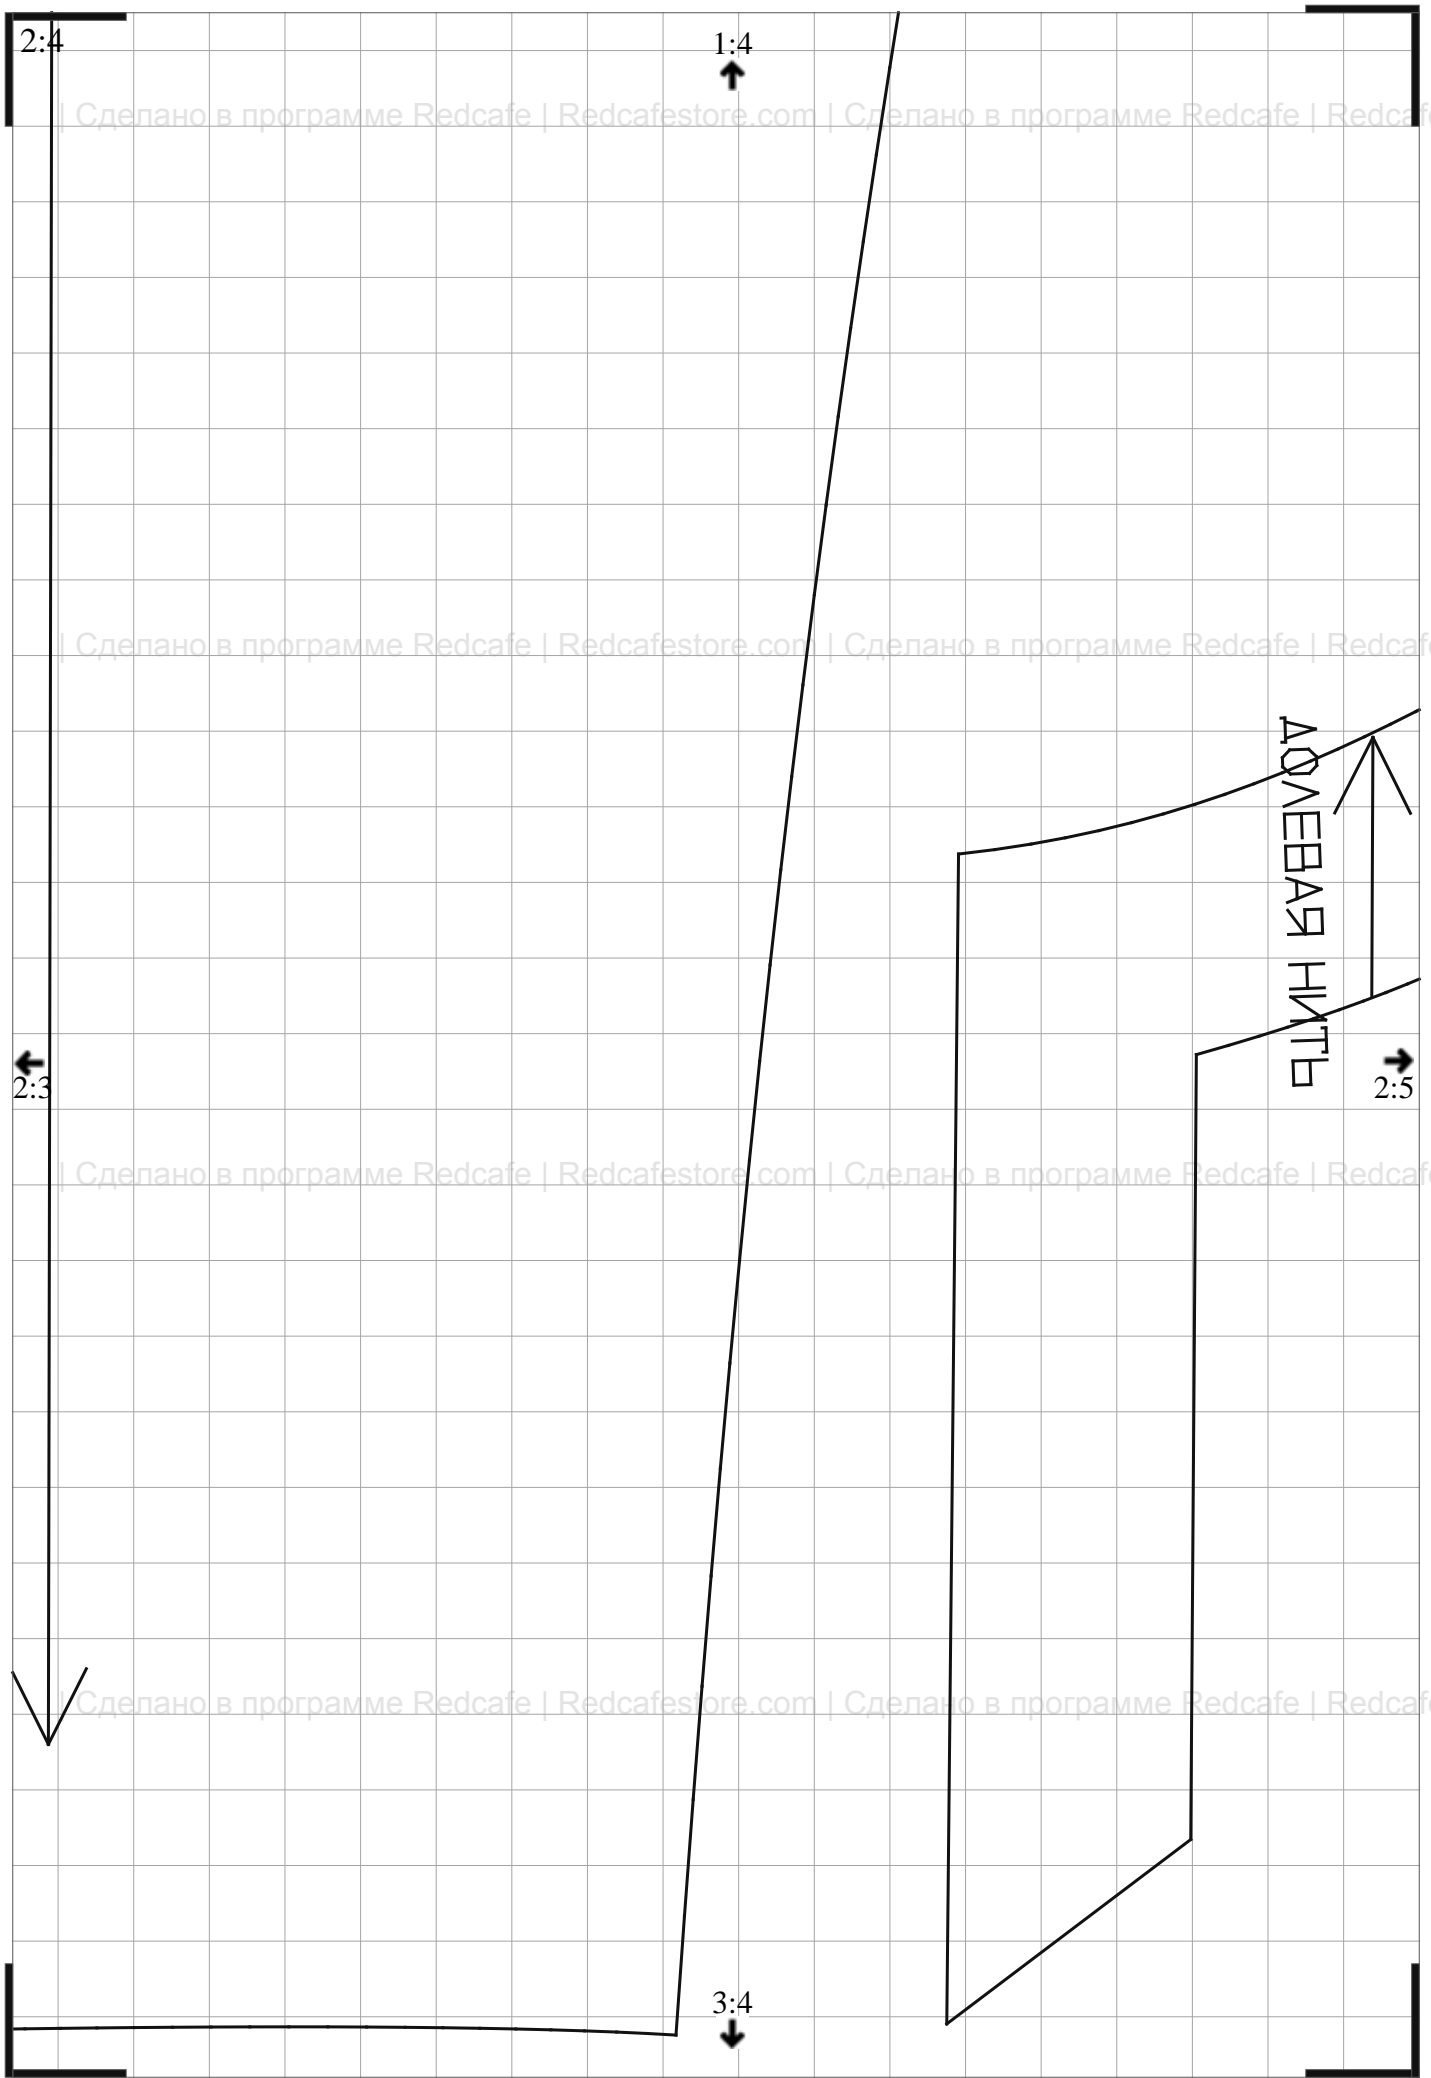

ЛИНИЯ ШВА ПРИТАЧИВАНИЯ ПЛАНКИ, БЕЙКИ, КАНТА

3:3

КЛАДКА

Сделано в программе Redcafe | Redcafe.com | Сделано в программе Redcafe | Redcafe.com

Сделано в программе Redcafe | Redcafe.com | Сделано в программе Redcafe | Redcafe.com