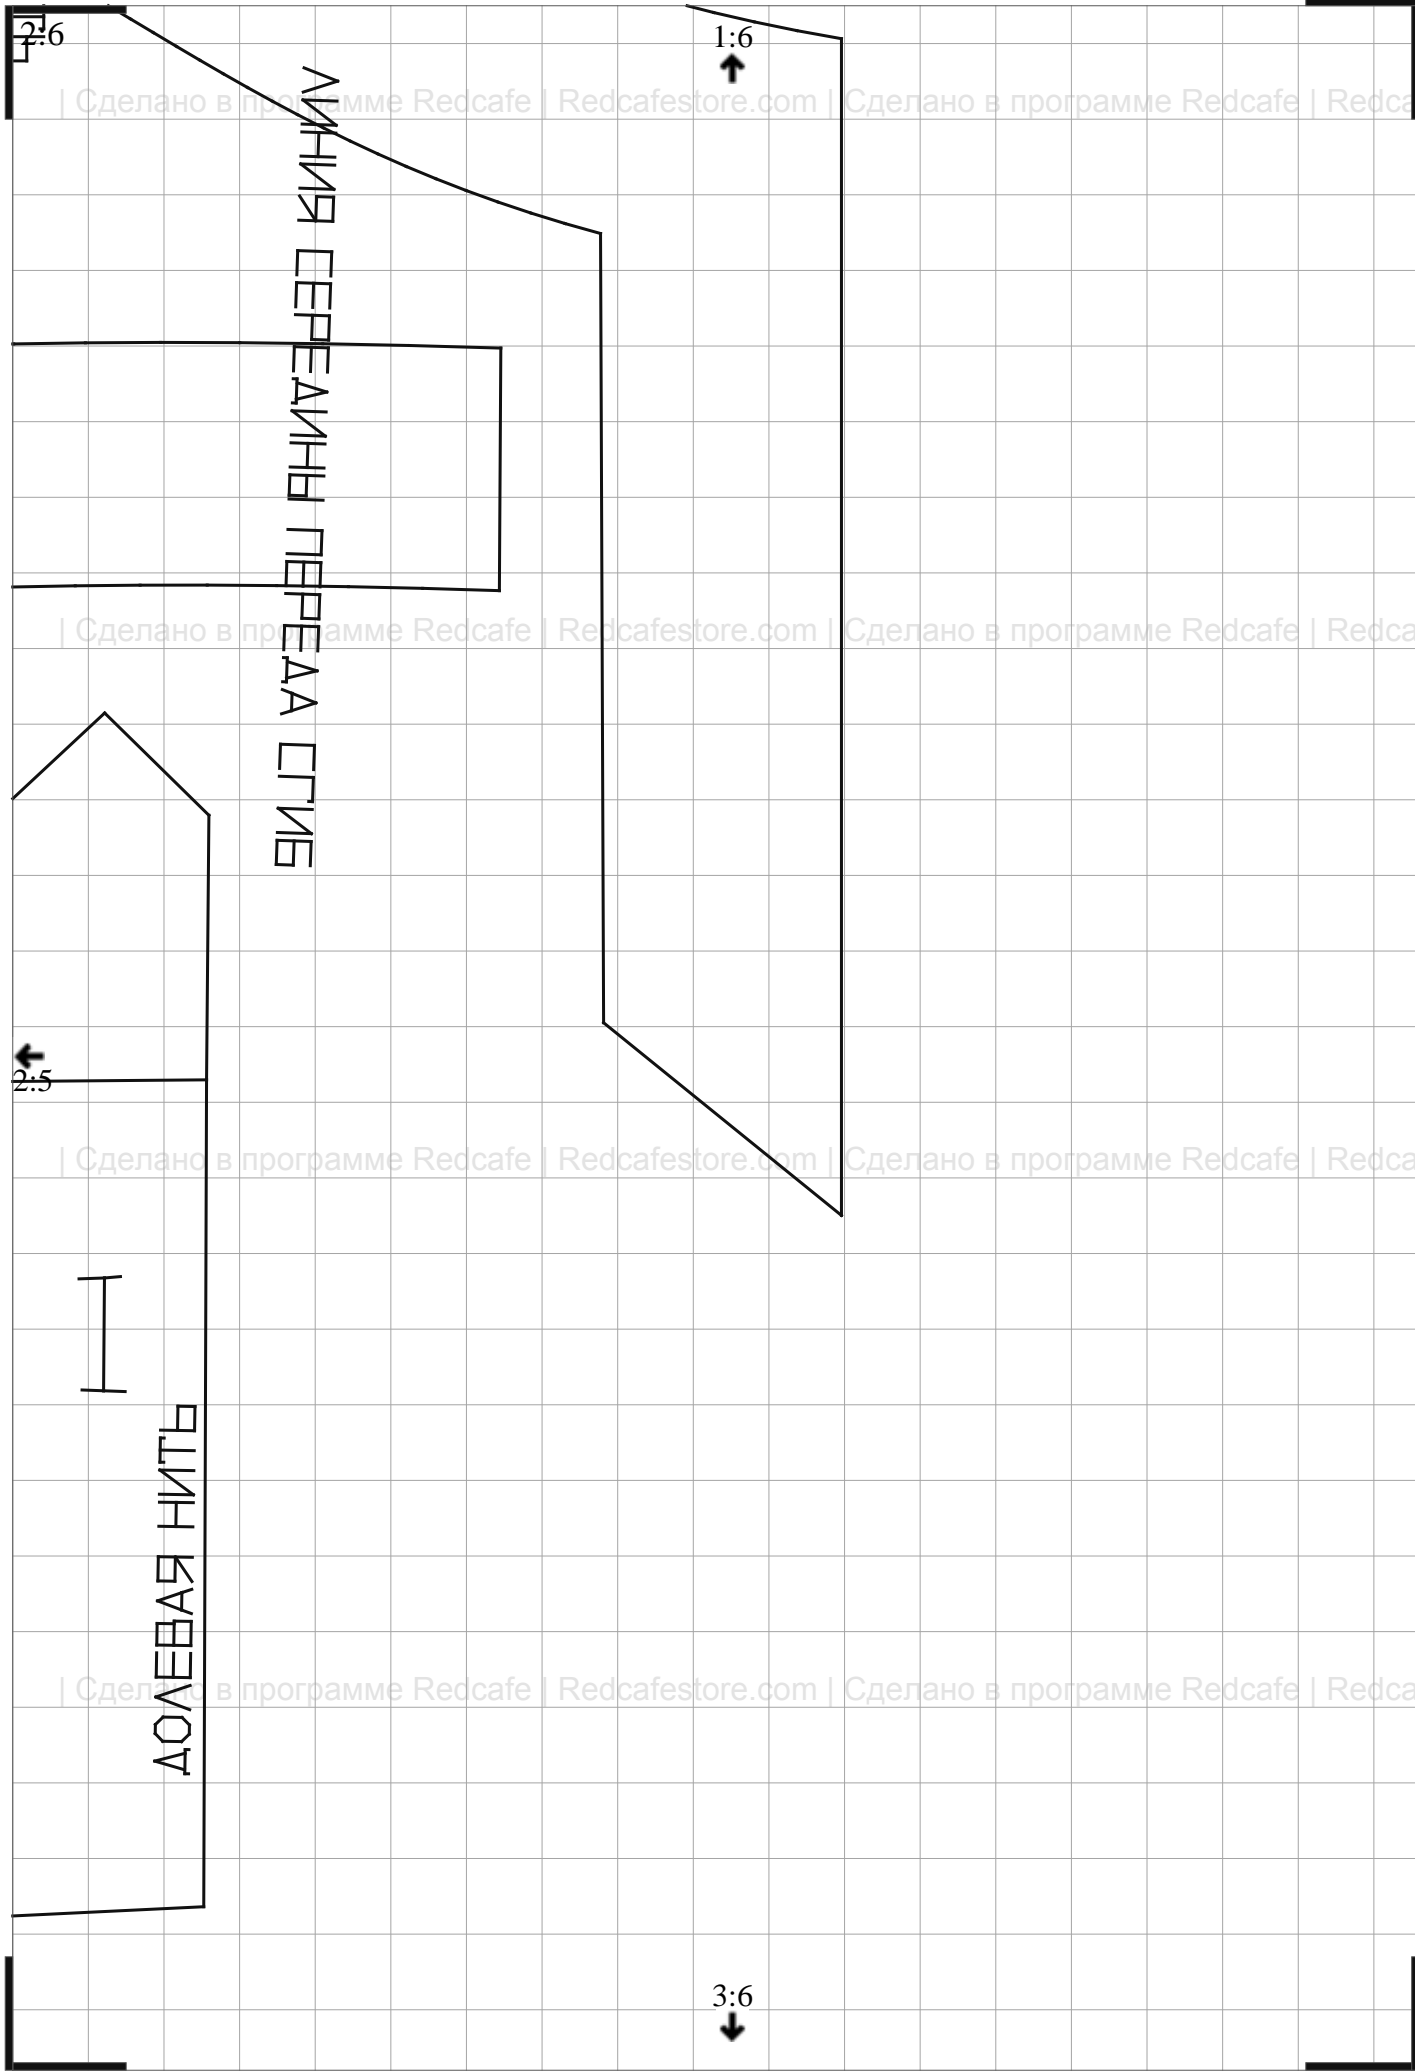

3:1

2:1

ЗАДНЯЯ СЕРЕДИНА СГИБ ДОЛЕВАЯ НИТЬ

3:2

4:1

3:2

2:2

| Сделано в программе Redcafe | Redcafestore.com | Сделано в программе Redcafe | Redcafestore.com