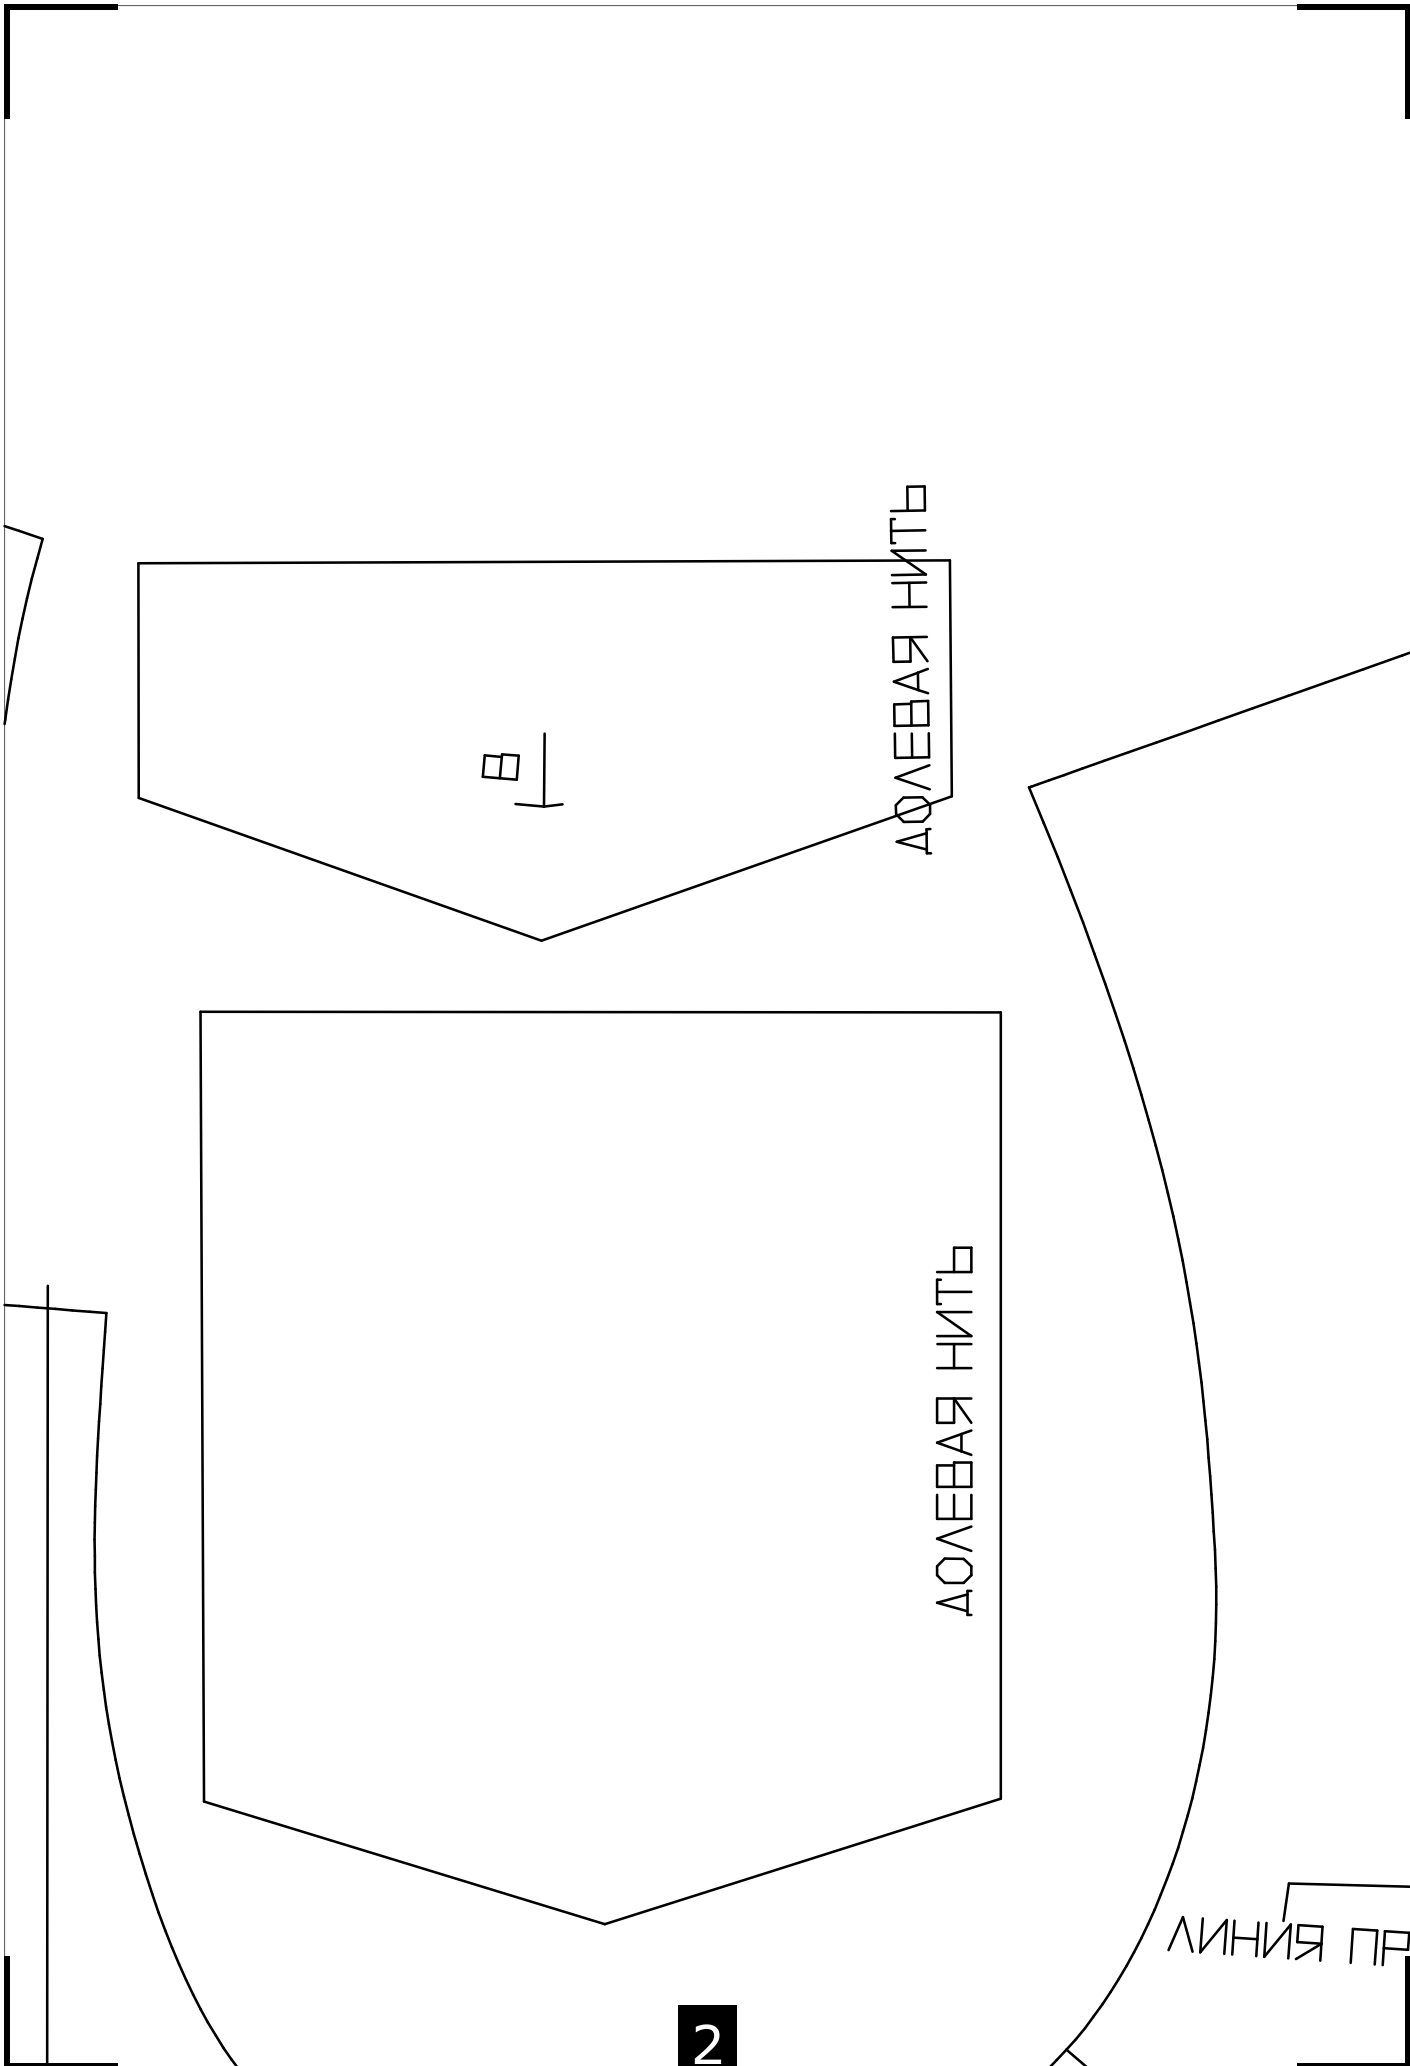

ДОЛЕВАЯ НИТЬ

ЗАДНЯЯ

НИТЬ

ДОЛЕВАЯ НИТЬ

ИТАЧИВАННЯ КЛАПАНА

3

ЗАДНЯЯ СЕРЕДИНА ЕГЧБ ДОЛЕВАЯ НИТЬ

СЛИЗ

*

ЭАННЯ СЕРЕАННА СЛИЗ ДОЛЛЕВАЯ НИТЬ

ПРИПОСАДИТЬ

*

ЗАДНЯЯ СЕРЕДИНА СГИБ

ТАЛИЯ

ПЛИН РЕЗЕРВОА

8

ДОЛЕВАЯ НИТЬ

ДОЛЕВАЯ НИТЬ

ЛИНИЯ СОВМЕЩЕНИЯ

ШИЦА, РАЗРЕЗ

СГИБ