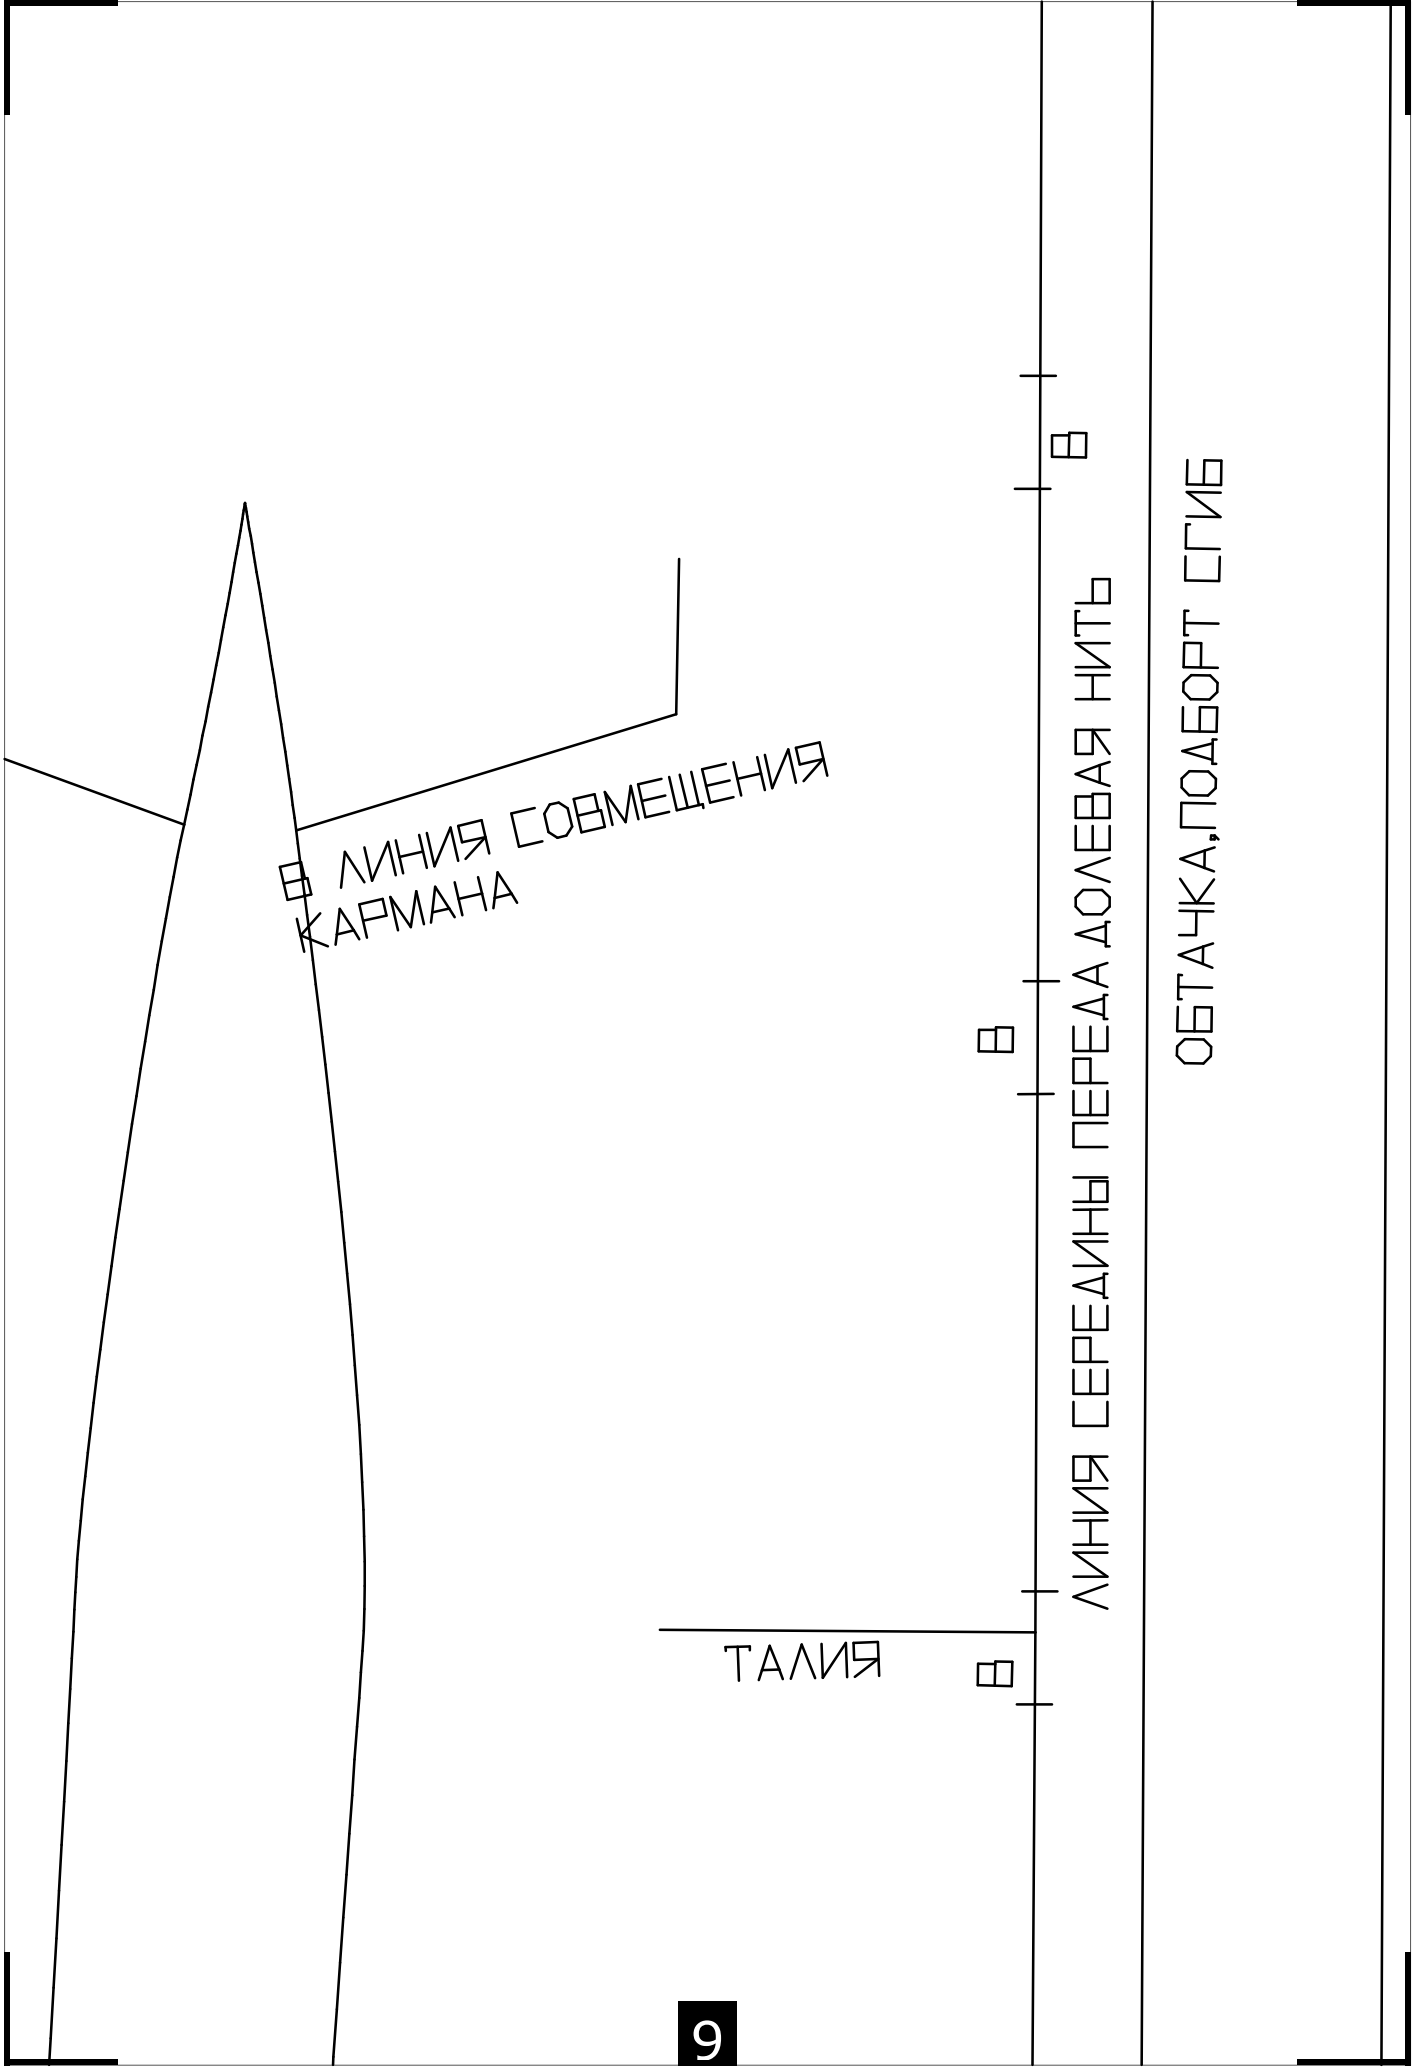

*

ЭАННЯ СЕРЕАННА СЛИЗ ДОЛЛЕВАЯ НИТЬ

ПРИПОСАДИТЬ

*

ЗАДНЯЯ СЕРЕДИНА СГИБ

ТАЛИЯ

ПЛИН РЕЗЕРВОА

8

ДОЛЕВАЯ НИТЬ

ДОЛЕВАЯ НИТЬ

ЛИНИЯ СОВМЕЩЕНИЯ

ШИЦА, РАЗРЕЗ

СГИБ