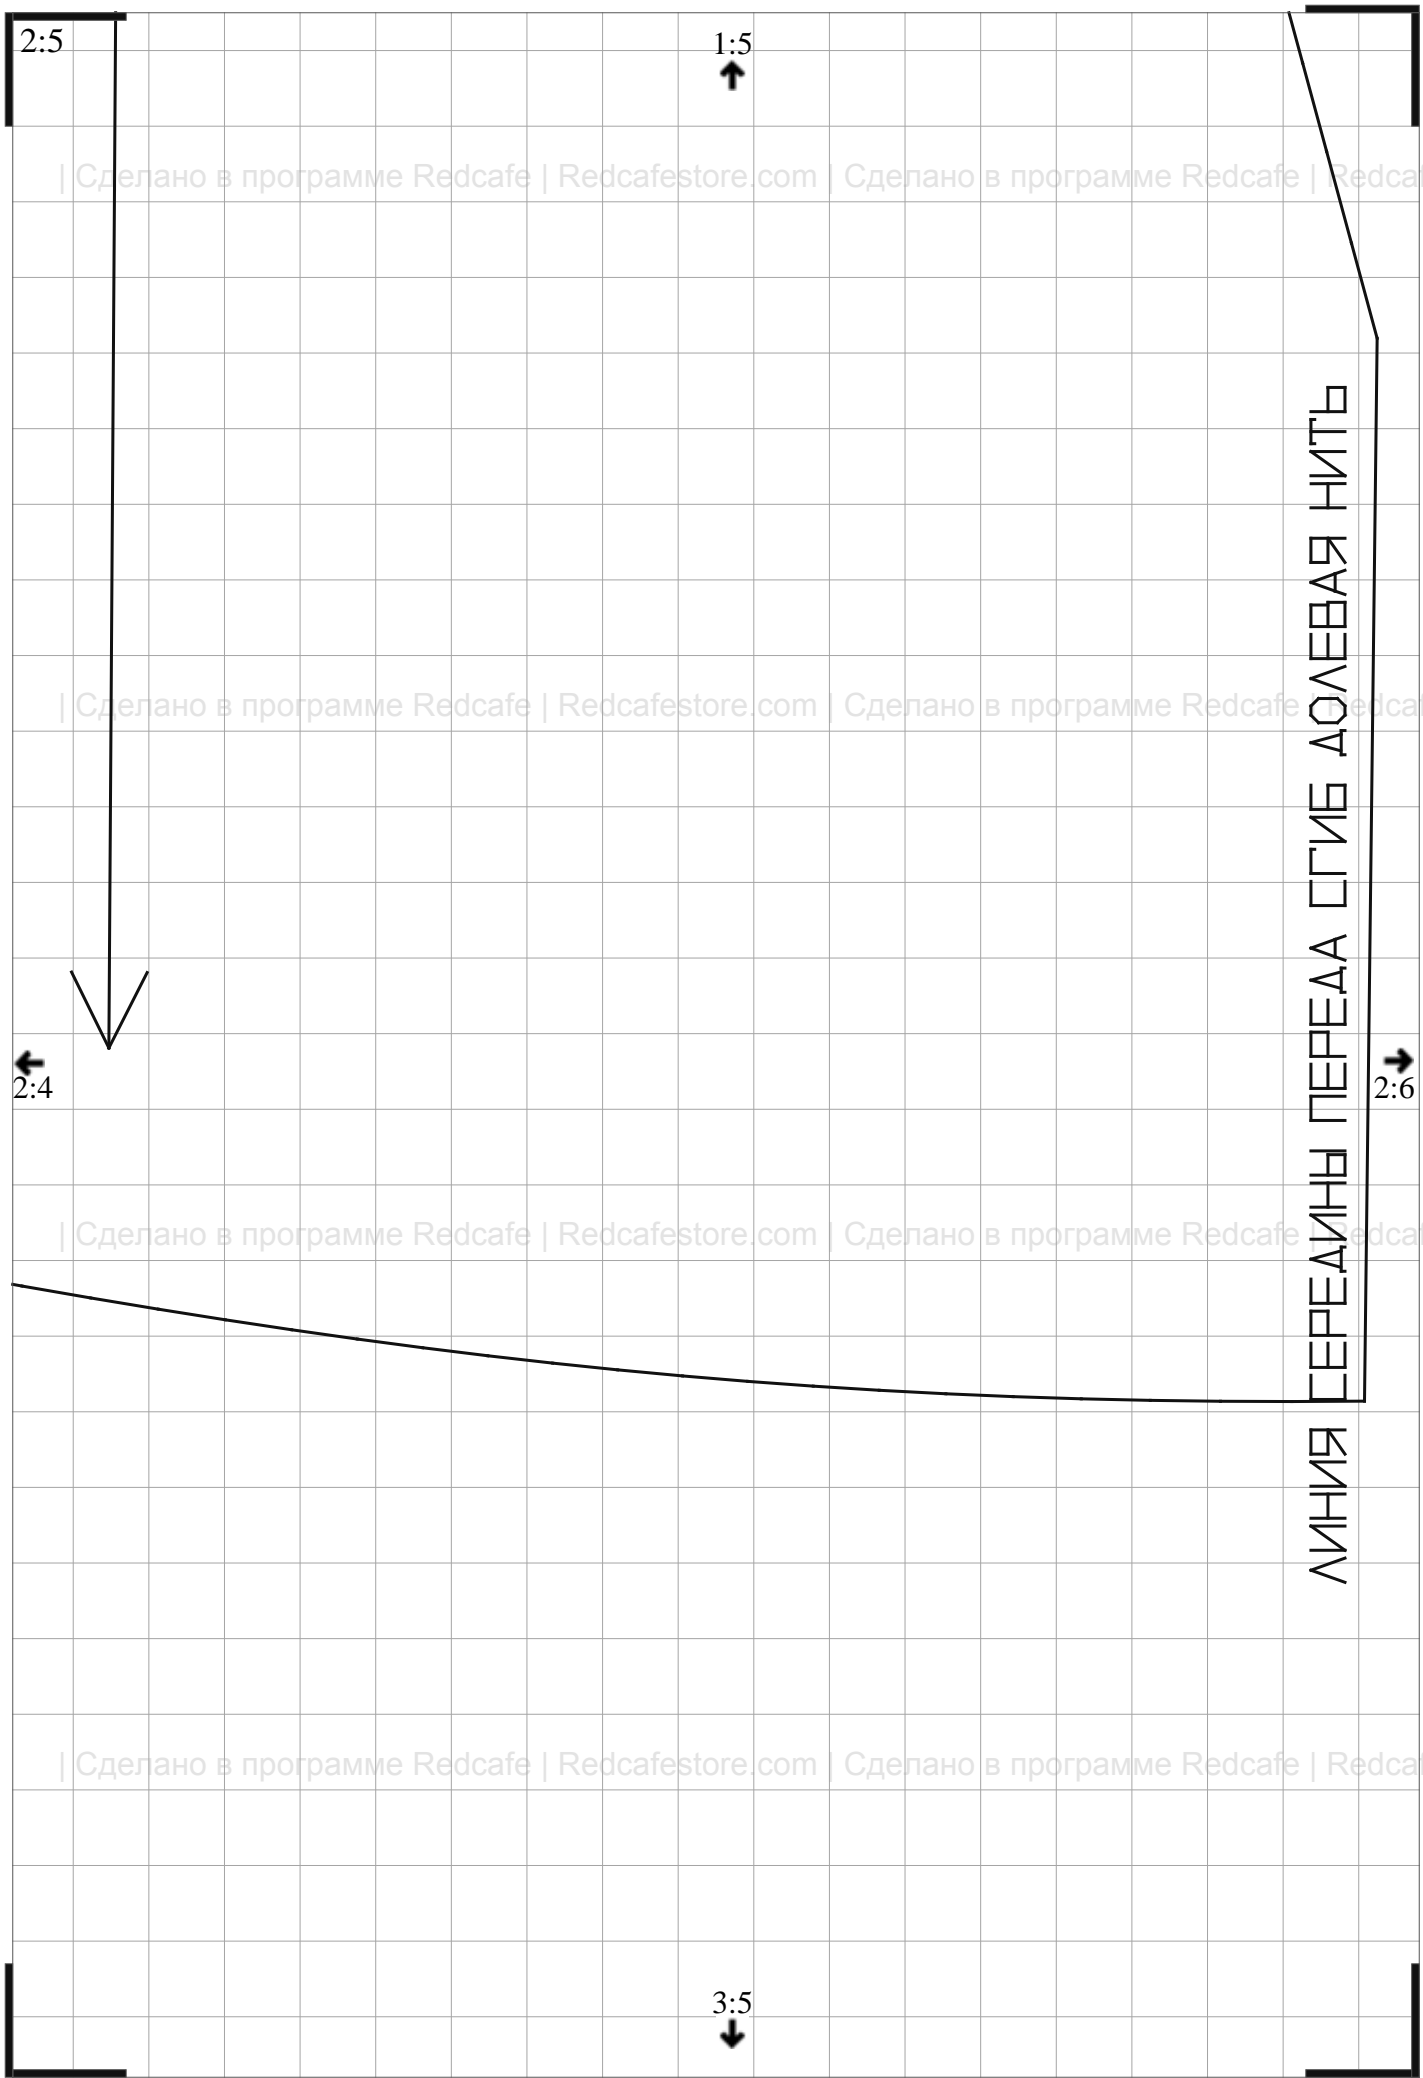

2:5

1:5

2:4

2:6

3:5

ЛИНИЯ СЕРЕДИНЫ ПЕРЕДА СГИБ ДОЛЕВАЯ НИТЬ