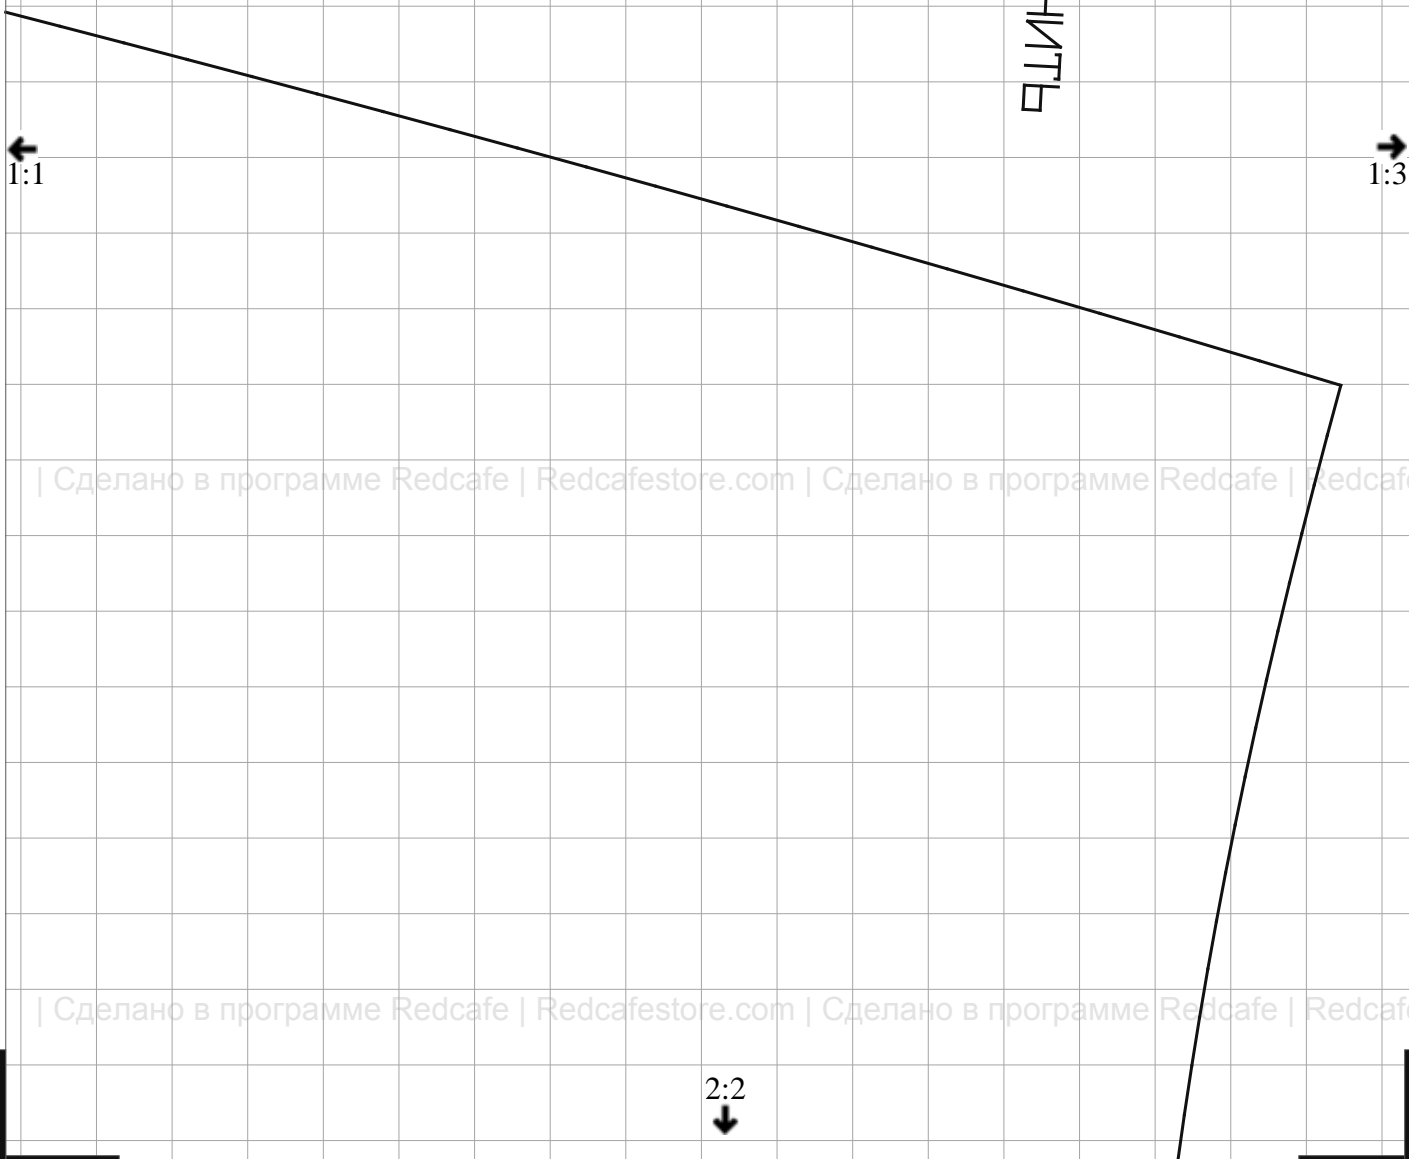

ДОЛЕВАЯ НИТЬ

→
1:2

↓
2:1

1:2

ЗАДНЯЯ СЕРЕДИНА СЛИВ ДОВЕВВАЯ НИТЬ

| Сделано в программе Redcafe | Redcafestore.com | Сделано в программе Redcafe | Redcafestore.com

| Сделано в программе Redcafe | Redcafestore.com | Сделано в программе Redcafe | Redcafestore.com